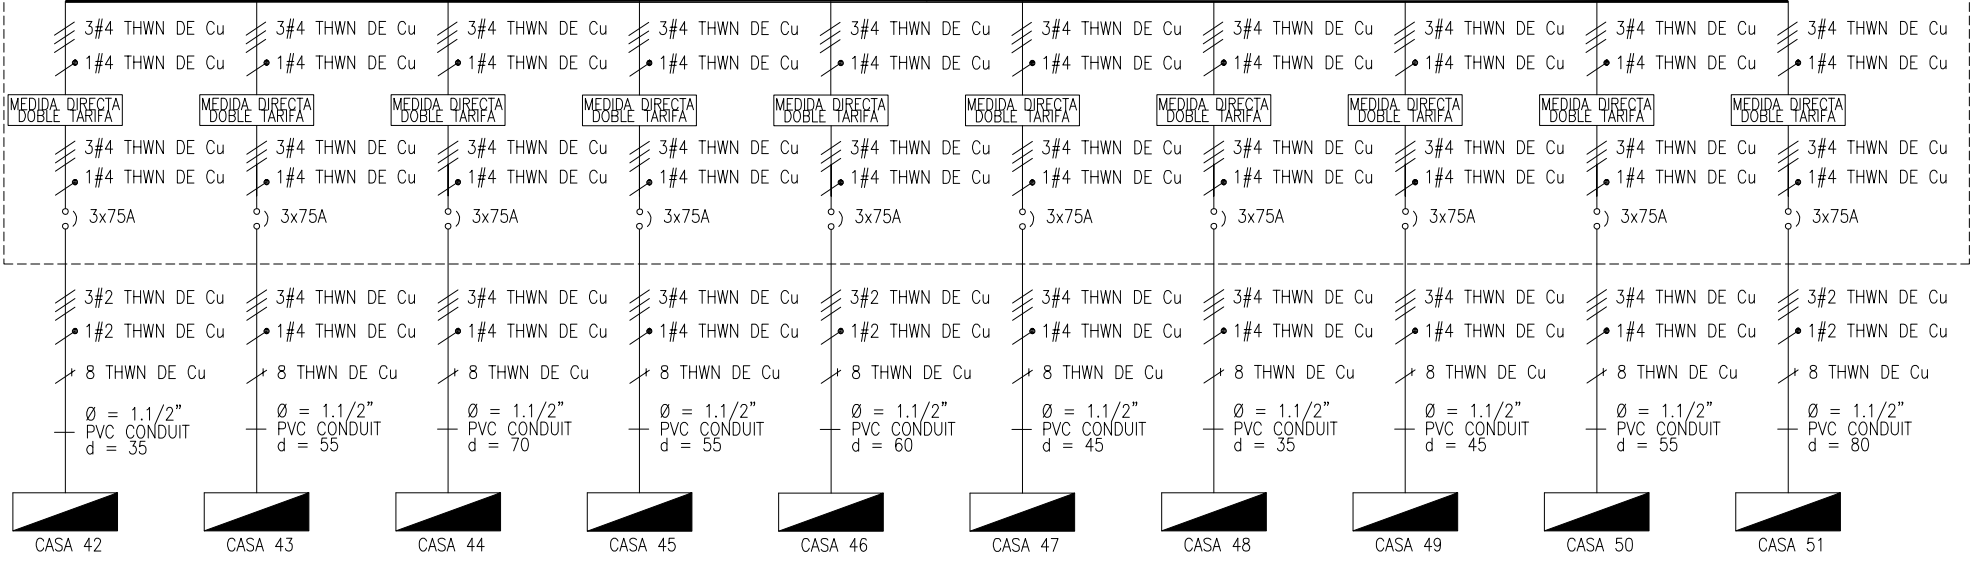

The label, box and all information contained on this plane are property of Metalandes S.A.S. No part of this drawing may be used or distributed without the permission of Metalandes S.A.S.

0 1 2 3 4 5 6 7 8 9

TABLERO DE DISTRIBUCION TD-01

3x4#350 THWN DE Cu
4#350 THWN DE Cu
1/0 THWN DE Cu
Ø = 4x4"
PVC CONDUIT
d = 155

3x300A

BARRAS DE Cu PARA 379A

1/0 THWN-Cu

COFRE DE MEDIDORES: TM01-03

No. DE CUENTAS: 10

BARRAJE TRIFASICO+NEUTRO Y TIERRA

13KA

220/127V

DISEÑO PLANO:
D. MADRID
FECHA: 24/06/2024

DISEÑO:
HYM CONTRATISTAS
FECHA:

METALANDES S.A.S

CLIENTE: HYM CONTRATISTAS
PROYECTO: TABLEROS SE PRADO VERDE
CONTENIDO: UNIFILAR

RUTA DE ARCHIVO: D:\1.TEMP DIBUJO\2024\HYM CONTRATISTAS\OP 28523 TAB SE PRADO VERDE\ELECTRICOS\CU1 UNIFILAR.dwg

ORDEN DE PRODUCCIÓN: 28523-2
TAB MEDIDORES TM01-03

RESPONSABLE DEL PROYECTO:
M. DE LA CRUZ

VERSIÓN: 01
ESQUEMA: CU1
HOJA:
DE: 11
FECHA DE IMPRESIÓN:
09-24-2024

0 1 2 3 4 5 6 7 8 9