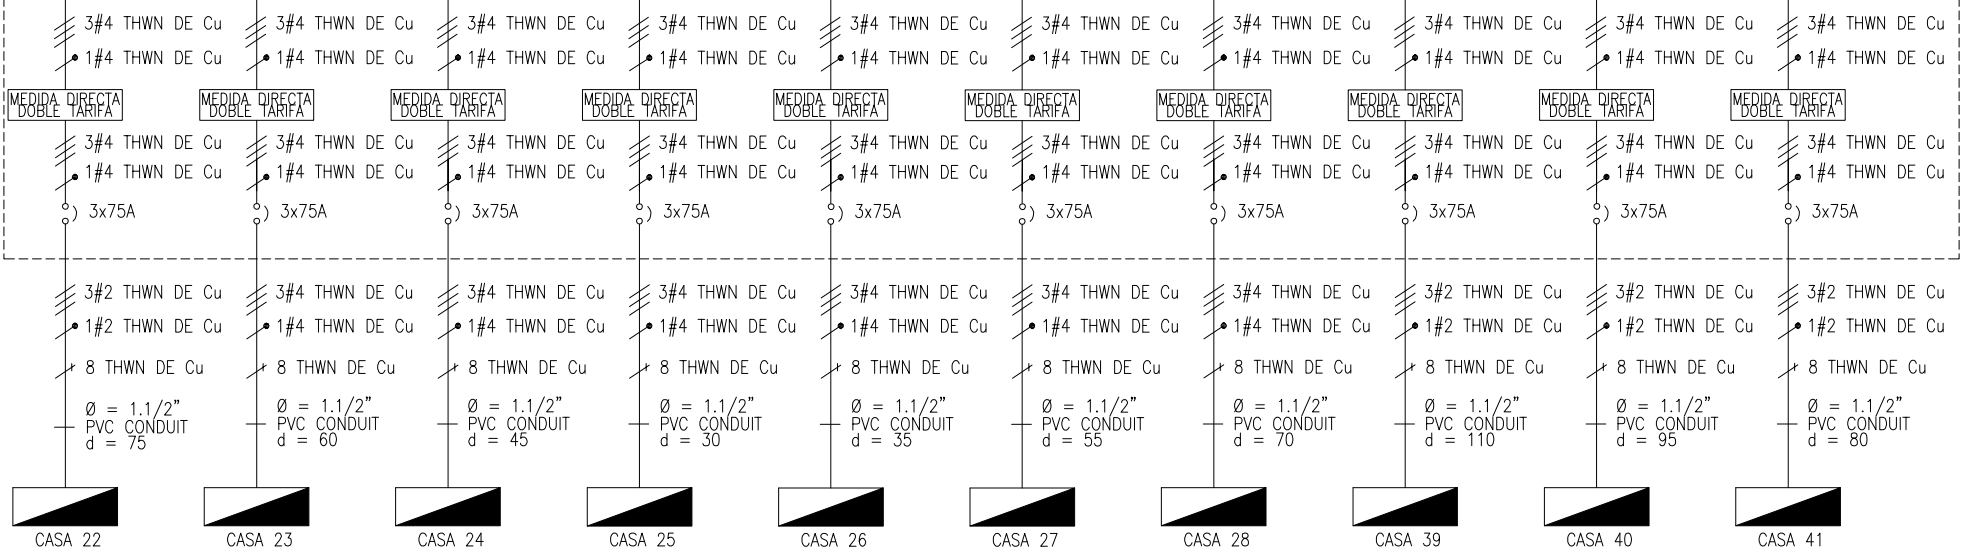

0 1 2 3 4 5 6 7 8 9

A

B

C

D

E

F

TABLERO DE DISTRIBUCION TD-01

3x2#350 THWN DE Cu
2#350 THWN DE Cu
1/0 THWN DE Cu
Ø = 2x4"
PVC CONDUIT
d = 100

1/0 THWN-Cu

COFRE DE MEDIDORES: TM01-02

No. DE CUENTAS: 10

3x300A

BARRAS DE Cu PARA 379A

BARRAJE TRIFASICO+NEUTRO Y TIERRA

13KA

220/127V

Copyright (C) Metalandes S.A.S. 2018 All Rights Reserved

DISEÑO PLANO: D. MADRID
DISEÑO: HYM CONTRATISTAS
FECHA: 24/06/2024

METALANDES S.A.S

CLIENTE: HYM CONTRATISTAS
PROYECTO: TABLEROS SE PRADO VERDE
CONTENIDO: UNIFILAR
RUTA DE ARCHIVO: D:\1. TEMP DIBUJO\2024\HYM CONTRATISTAS\OP 28523 TAB SE PRADO VERDE\ELECTRICOS\BU1 UNIFILAR.dwg

ORDEN DE PRODUCCIÓN: 28523-2
TAB MEDIDORES TM01-02
RESPONSABLE DEL PROYECTO: M. DE LA CRUZ

VERSIÓN: 01
ESQUEMA: BU1
HOJA: DE: 10
FECHA DE IMPRESIÓN: 09-24-2024

0 1 2 3 4 5 6 7 8 9