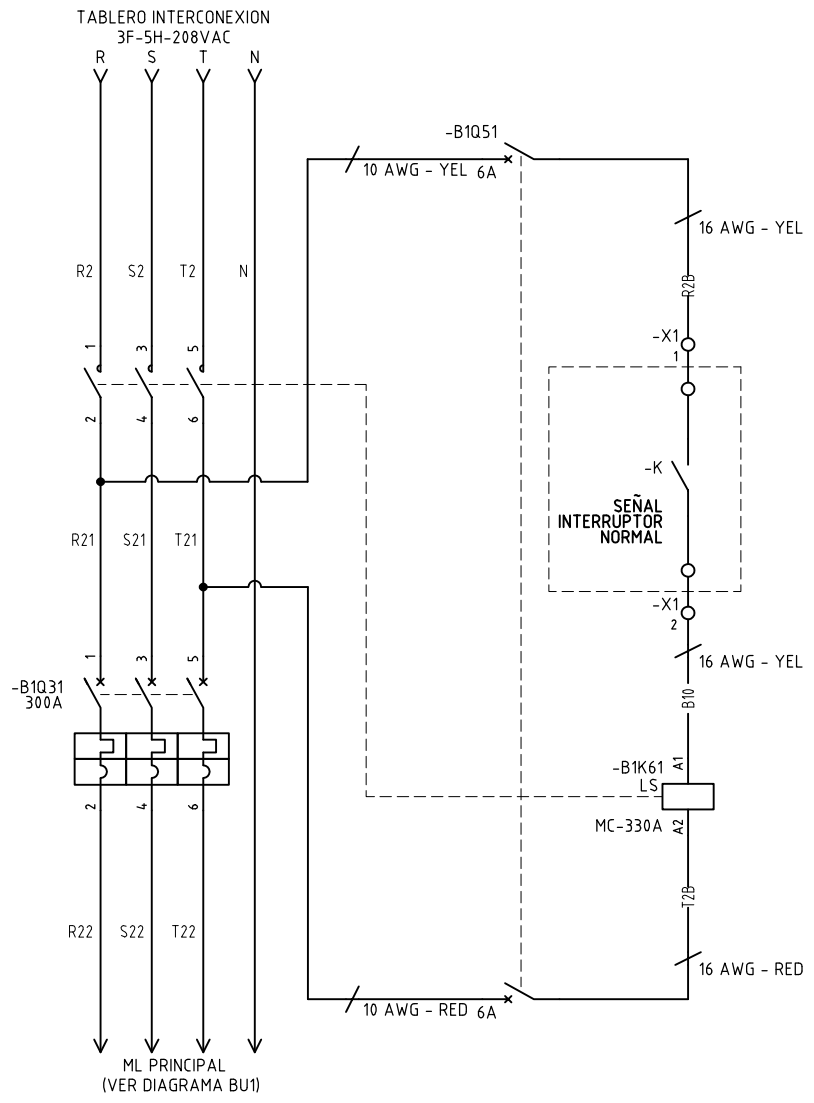

The label, box and all information contained on this plane are property of Metalandes S.A.S. and no part of this document may be used or distributed without the permission of Metalandes S.A.S.

DISEÑO PLANO:
D. MADRID

FECHA:
30/11/2023

DISEÑO:
SOLENIUM

FECHA:

METALANDES S.A.S

CLIENTE: SOLENIUM

PROYECTO: TAB VEHICOSTA BARRANQUILLA Y CARTAGENA

CONTENIDO: CONTROL DESLASTRE

ORDEN DE PRODUCCIÓN: 28430-2

TAB FOTOVOLTAICO
VEHICOSTA CARTAGENA

RESPONSABLE DEL PROYECTO:
A. RESTREPO

VERSIÓN: 01

ESQUEMA: B1

HOJA:

DE: 14

FECHA DE IMPRESIÓN:

RUTA DE ARCHIVO: D:\1.TEMP DIBUJO\2023\5\SOLENIUM\OP 28430 TABLERO VEHICOSTA BARRANQUILLA Y CARTAGENA\ELECTRICOS\B1 CONTROL DESLASTRE.dwg