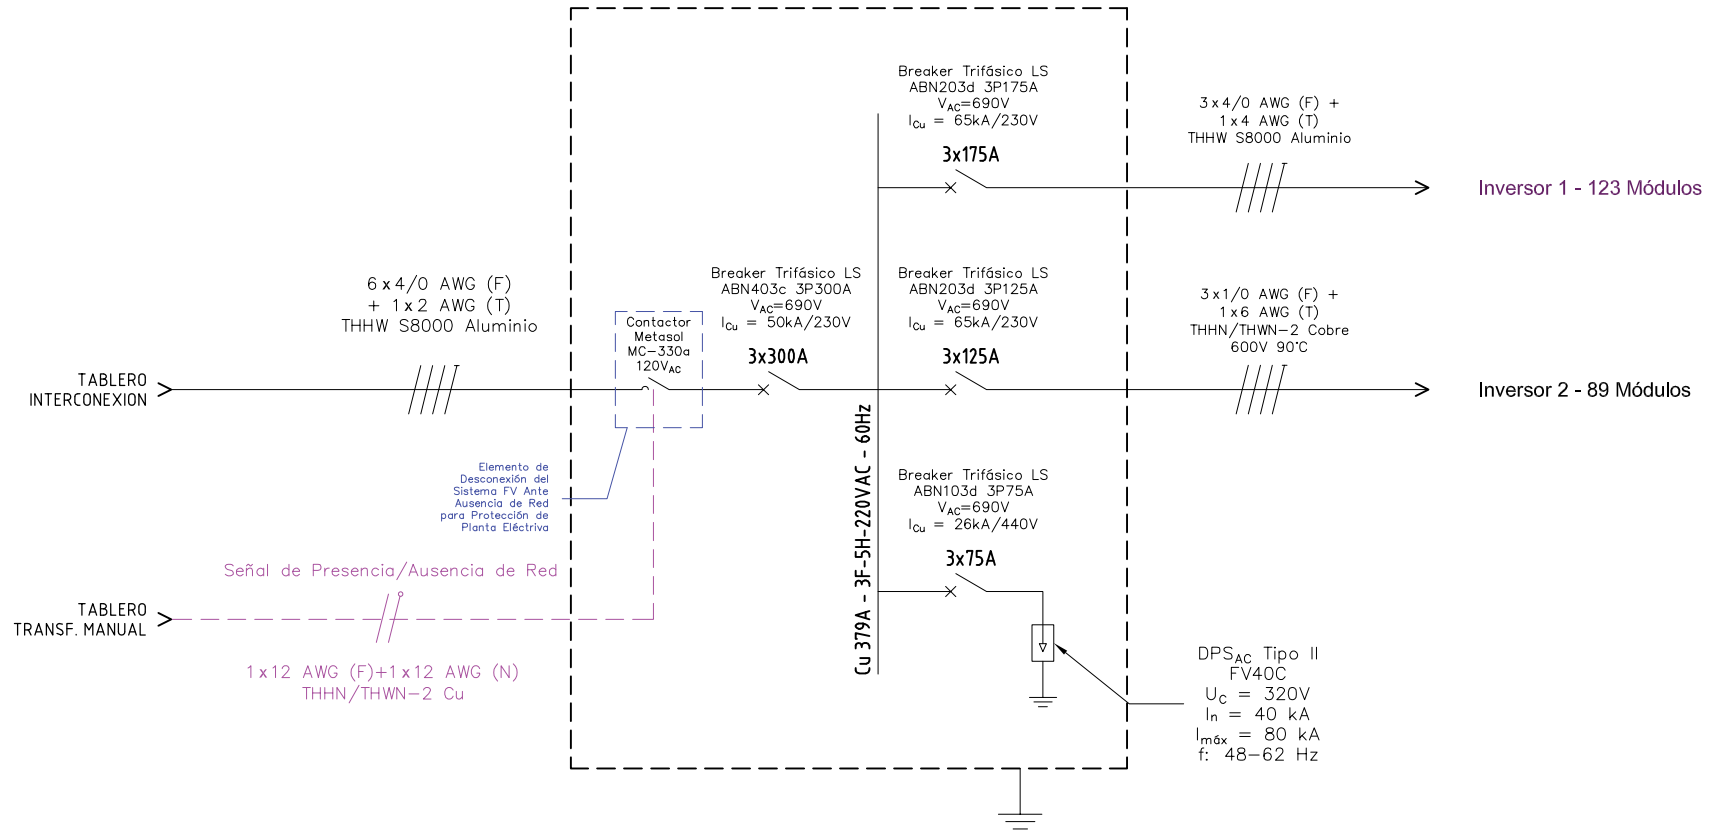

TABLERO FOTOVOLTAICO

The label, box and all information contained on this plane are property of METALANDES S.A.S. and are not to be reproduced, used or distributed without the permission of METALANDES S.A.S.

DISEÑO PLANO:	FECHA:
D. MADRID	30/11/2023
DISEÑO:	FECHA:
SOLENIUM	

METALANDES S.A.S

CLIENTE: SOLENIUM	ORDEN DE PRODUCCIÓN: 28430-2
PROYECTO: TAB VEHICOSTA BARRANQUILLA Y CARTAGENA	TAB FOTOVOLTAICO VEHICOSTA CARTAGENA
CONTENIDO: UNIFILAR	RESPONSABLE DEL PROYECTO: A. RESTREPO

VERSIÓN: 01
ESQUEMA: BU1
HOJA:
DE: 12
FECHA DE IMPRESIÓN: 02-12-2024

RUTA DE ARCHIVO: D:\1.TEMP DIBUJO\2023\5\SOLENIUM\OP 28430 TABLERO VEHICOSTA BARRANQUILLA Y CARTAGENA\ELECTRICOS\BU1 UNIFILAR.dwg