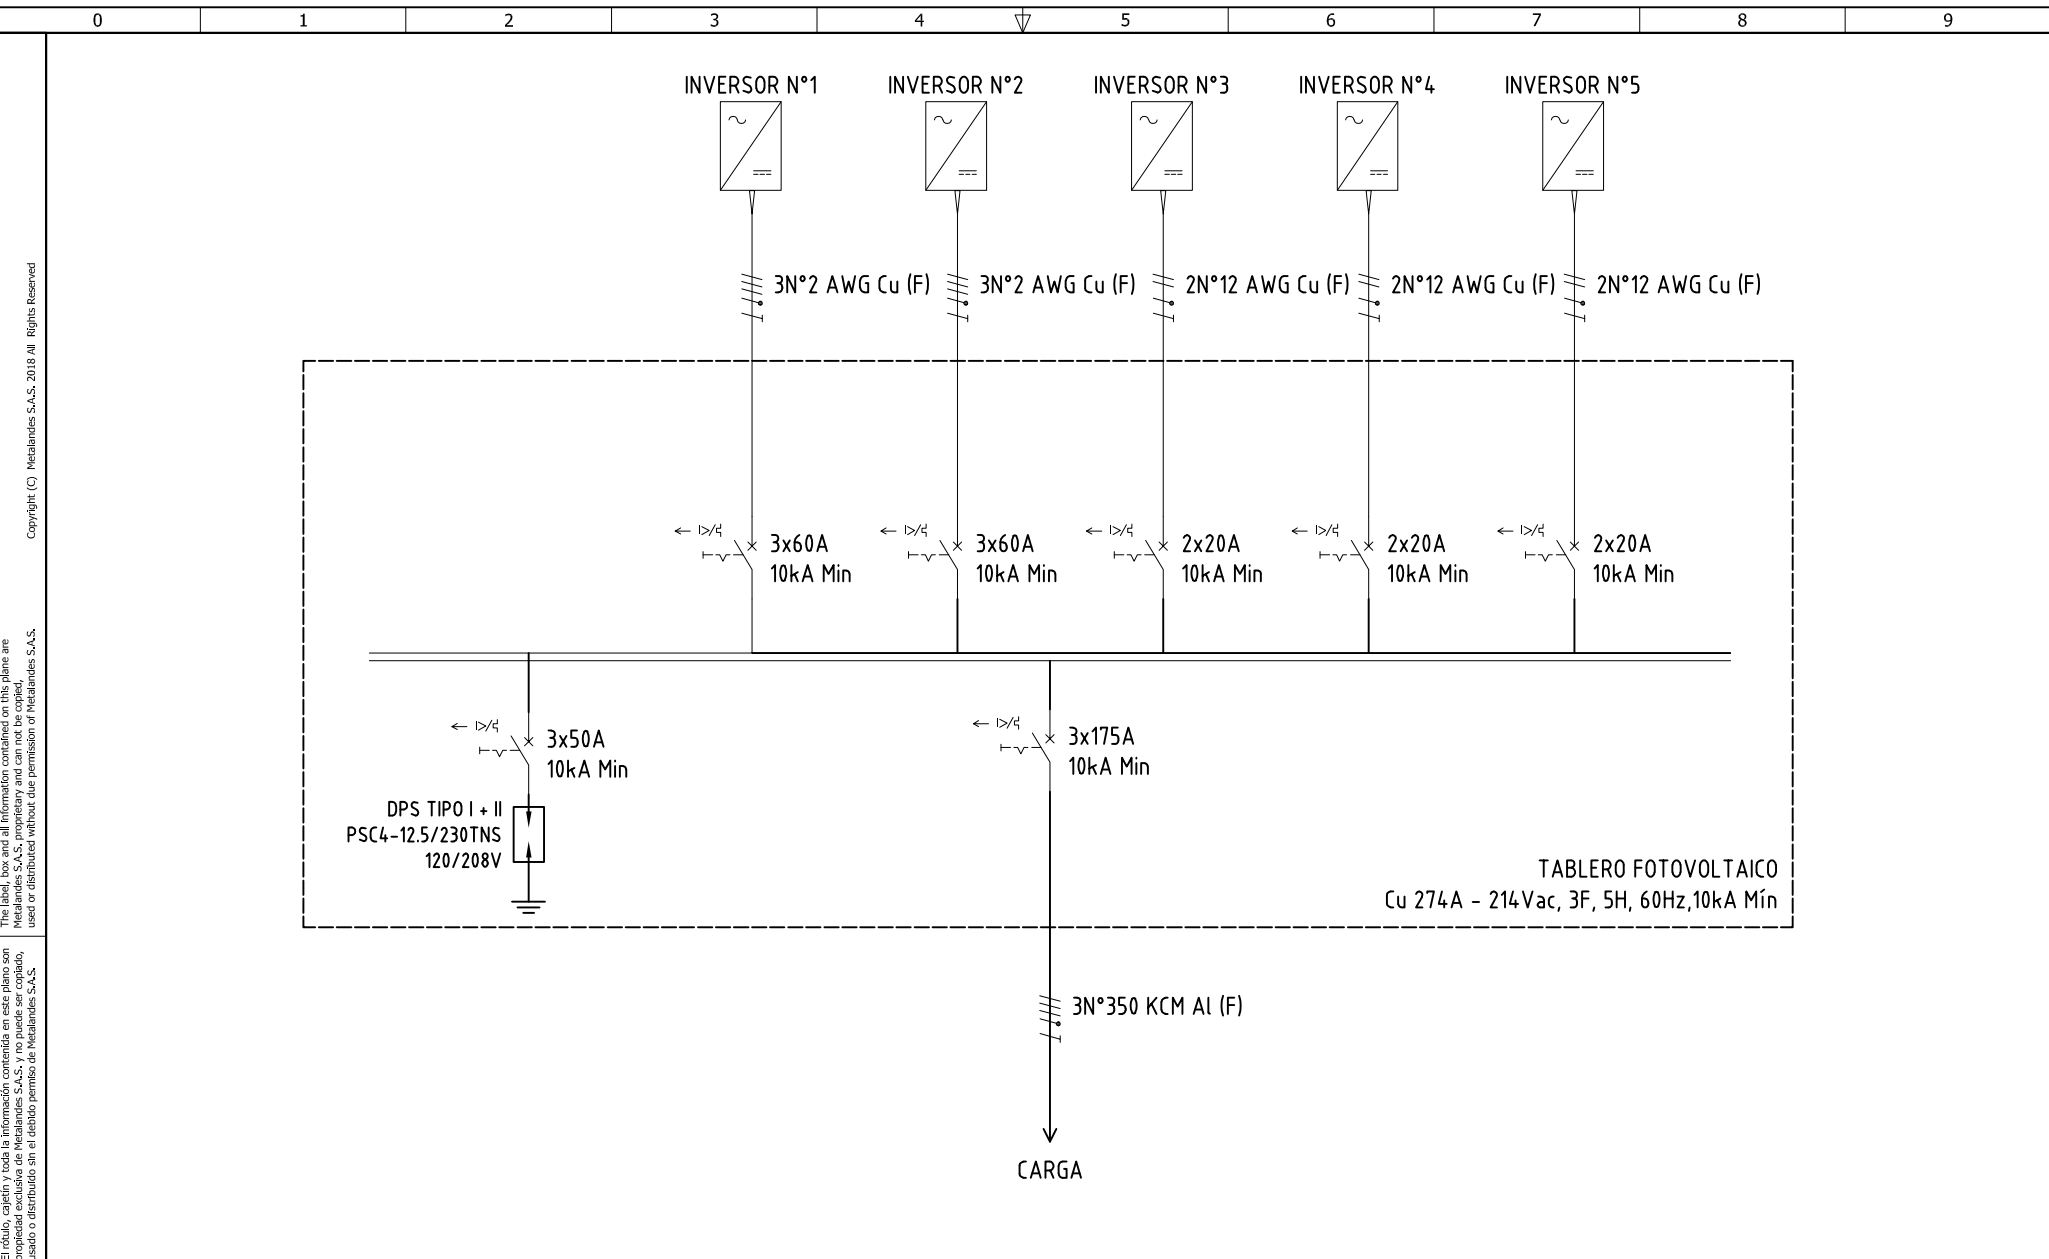

The label, box and all information contained on this plane are property of Metalandes S.A.S. and shall not be used, copied, used or distributed without the permission of Metalandes S.A.S.

DISEÑO PLANO: D. MADRID	FECHA: 24/01/2024
DISEÑO: SOLENIUM	FECHA:

METALANDES S.A.S

CLIENTE: SOLENIUM	ORDEN DE PRODUCCIÓN: 28426-2
PROYECTO: LAURELES CAMPESTRE T. FOTOVOLTAICO	TAB PARQUE CAMPESTRE 214V
CONTENIDO: UNIFILAR	RESPONSABLE DEL PROYECTO: A. CARMONA
RUTA DE ARCHIVO: D:\1.TEMP DIBUJO\2023\SOLENIUM\OP 28426 LAURELES CAMPESTRE T.FOTOVOLTAICO\ELECTRICOS\BU1 UNIFILAR.dwg	

VERSIÓN: 01
ESQUEMA: BU1
HOJA:
DE: 16
FECHA DE IMPRESIÓN: 05-02-2024