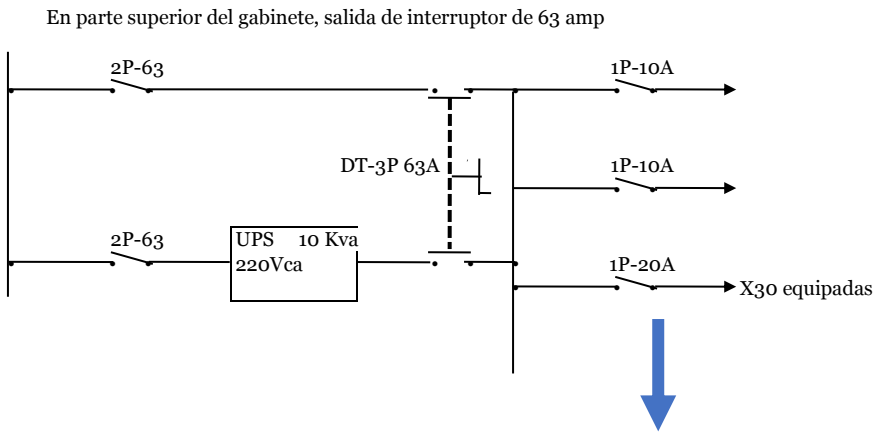

FINCA BUGA

PARTE NORMAL 220VCA-10kA

FINCA BUGA

PARTE REGULADO

Notas:

Hacer buen balance de cargas

Optimizar el espacio del tablero

Se dejan tomas de entrada y salida en el lado izquierdo del tablero para conexión rápida

Si requieren modificar algo técnicamente, lo pueden hacer de acuerdo a recomendaciones

FINCA BUGA

Dimensiones en m

Altura	1,2
Ancho	0,8
Prof.	30
Lámina	18
Color	RAL 7032
IP	IP 62