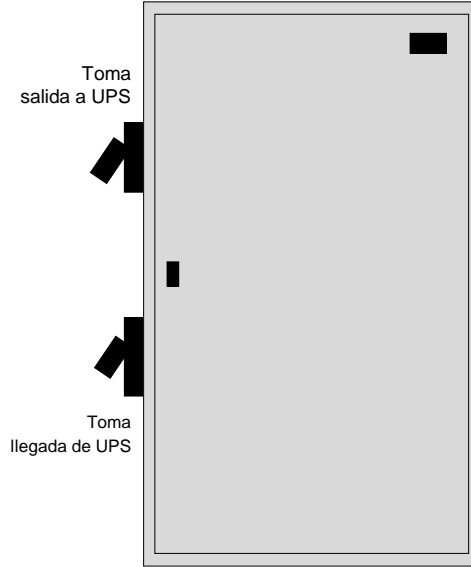

FINCA BUGA

PARTE NORMAL 220VCA-10kA

FINCA BUGA

PARTE REGULADO

Notas:

Hacer buen balance de cargas

Optimizar el espacio del tablero

Se dejan tomas de entrada y salida en el lado izquierdo del tablero para conexión rápida

Si requieren modificar algo técnicamente, lo pueden hacer de acuerdo a recomendaciones

FINCA BUGA

Dimensiones en m

Altura	1,2
Ancho	0,8
Prof.	30
Lámina	18
Color	RAL 7032
IP	IP 62