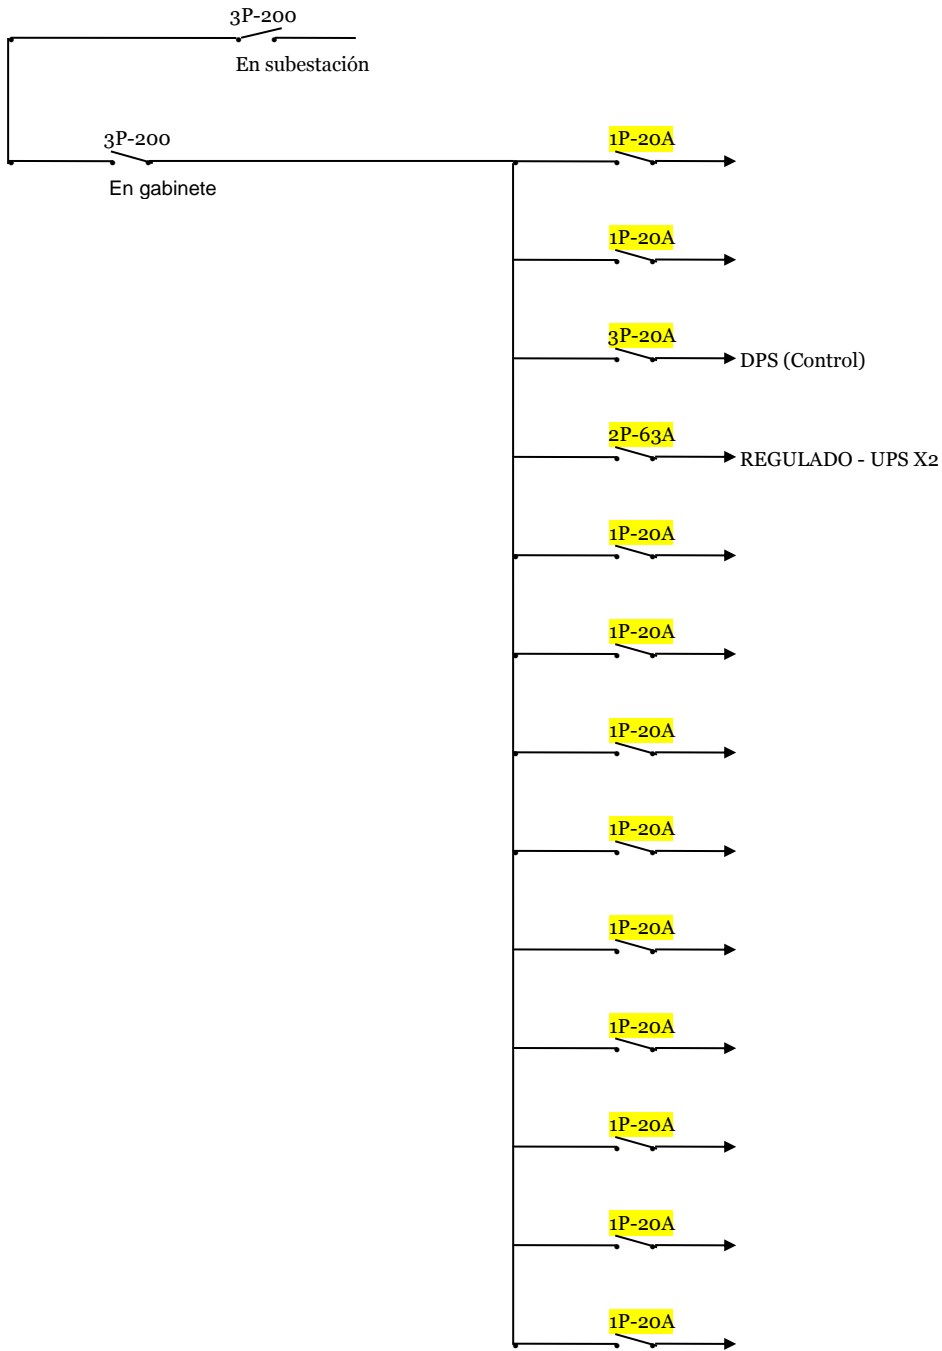

FINCA BUGA

PARTE NORMAL 220VCA-10kA

FINCA BUGA

PARTE REGULADO

Notas:

Hacer buen balance de cargas

Optimizar el espacio del tablero

Se dejan tomas de entrada y salida en el lado izquierdo del tablero para conexión rápida

Si requieren modificar algo técnicamente, lo pueden hacer de acuerdo a recomendaciones

FINCA BUGA

Dimensiones en m

Altura	1,2
Ancho	0,8
Prof.	30
Lámina	18
Color	RAL 7032
IP	IP 62