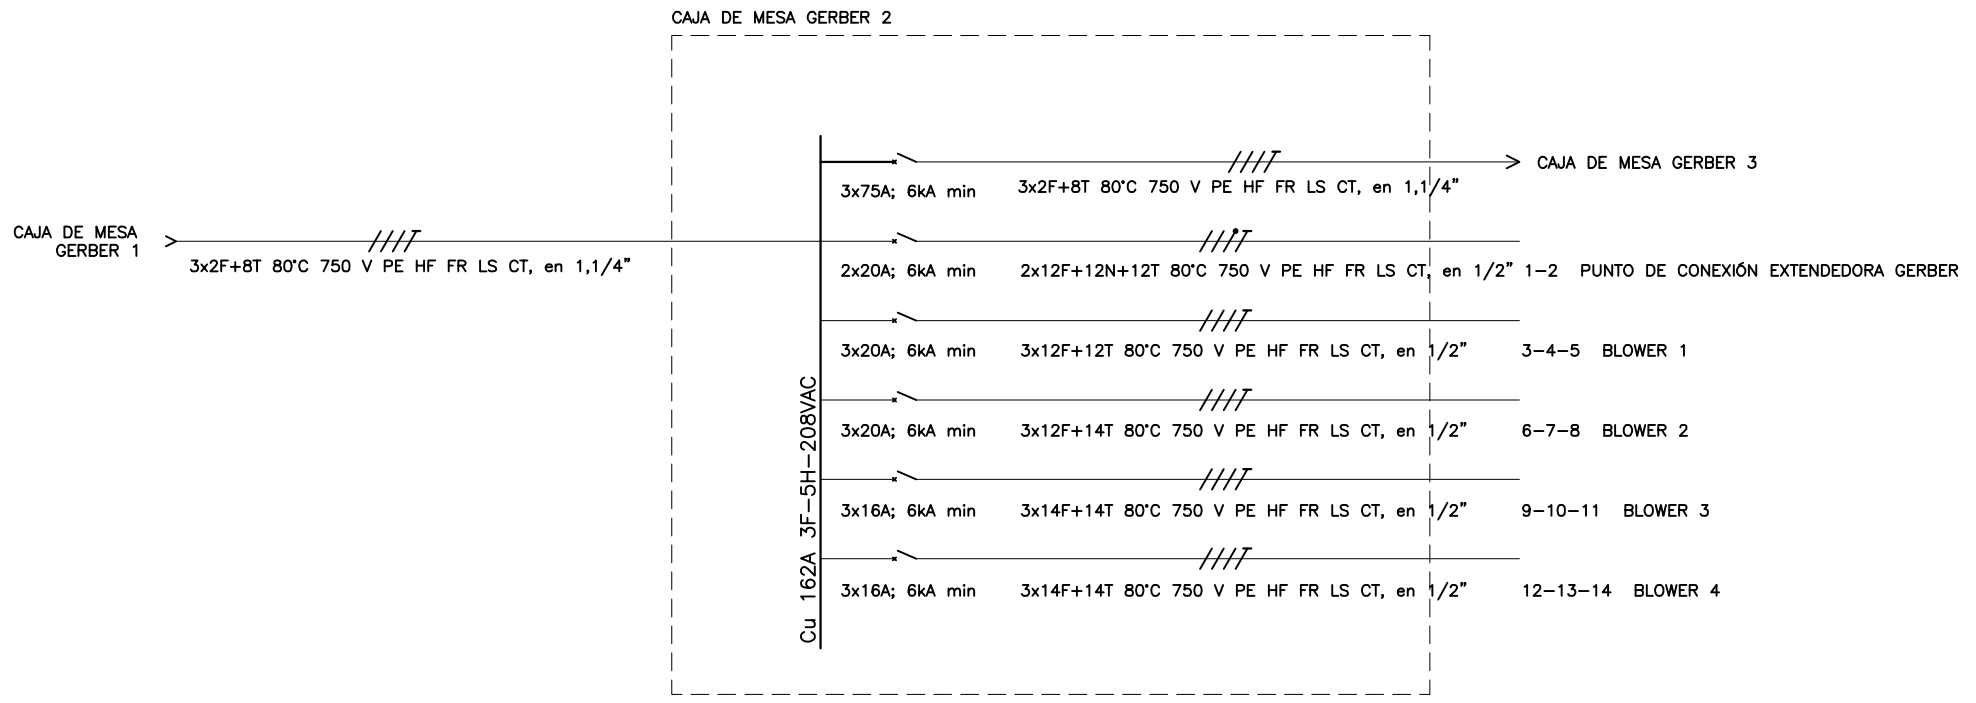

0 1 2 3 4 5 6 7 8 9

A

B

C

D

E

F

DISEÑO PLANO:	FECHA:
D. MADRID	31/10/2023
DISEÑO:	FECHA:
ELECTROMONTAJES	

METALANDES S.A.S

CLIENTE: ELECTROMONTAJES
PROYECTO: BODEGA CDI ESTRELLA STOP
CONTENIDO: UNIFILAR
RUTA DE ARCHIVO: D:\1.TEMP DIBUJO\2023\E\ELECTROMONTAJES\OP 28304 BODEGA CDI ESTRELLA STOP\ELECTRICOS\CU1 UNIFILAR.dwg

ORDEN DE PRODUCCIÓN: 28304-3
CAJA DE MESA GERBER 2
RESPONSABLE DEL PROYECTO: A. CARDONA

VERSIÓN: 01
ESQUEMA: CU1
HOJA:
DE: 15
FECHA DE IMPRESIÓN: 11-09-2023

0 1 2 3 4 5 6 7 8 9