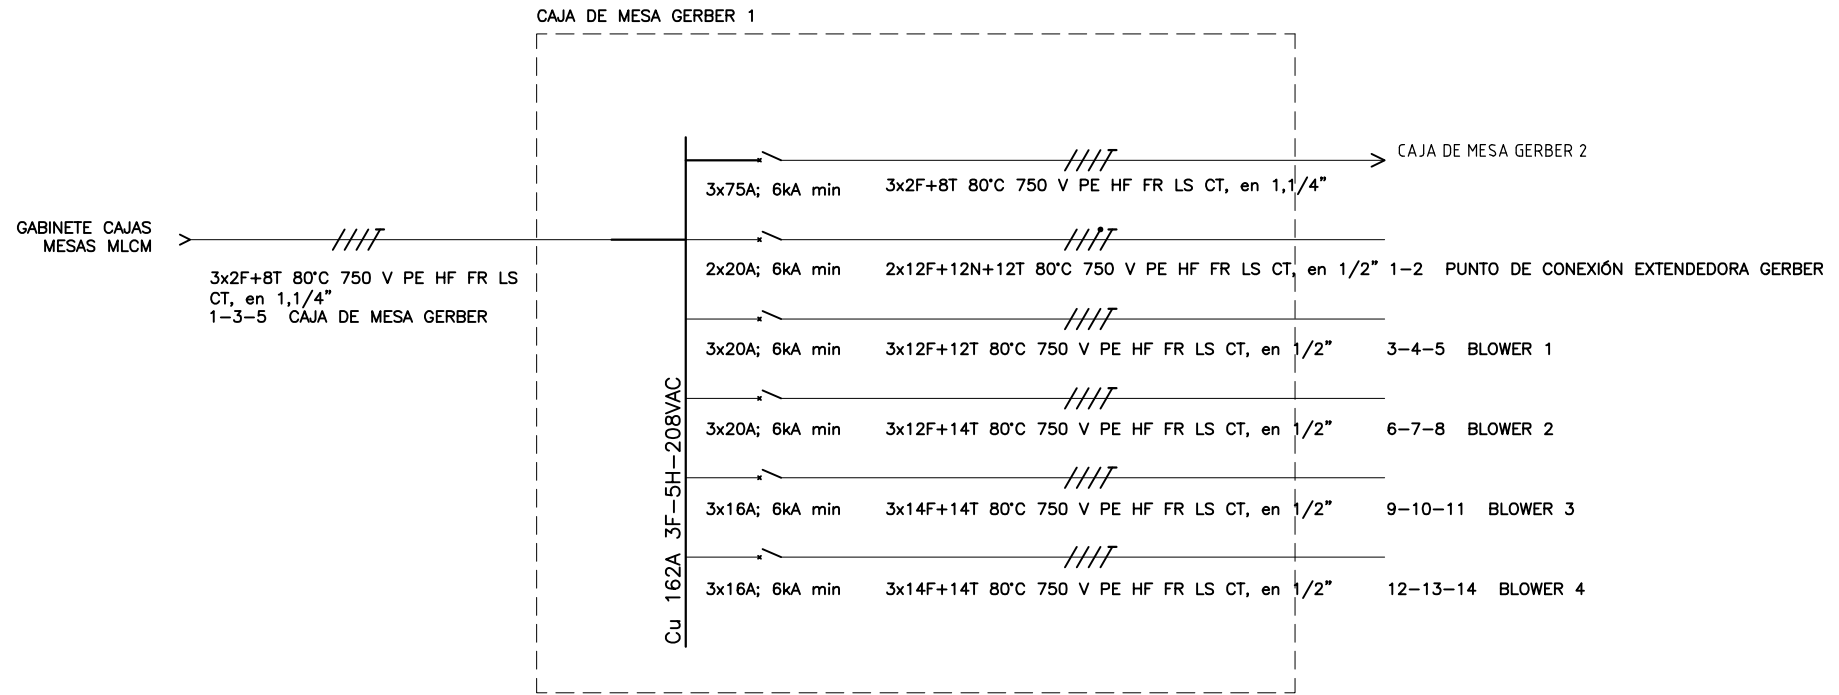

0 1 2 3 4 5 6 7 8 9

A

B

C

D

E

F

A

B

C

D

E

F

DISEÑO PLANO:	FECHA:
D. MADRID	31/10/2023
DISEÑO:	FECHA:
ELECTROMONTAJES	

METALANDES S.A.S

CLIENTE: ELECTROMONTAJES
PROYECTO: BODEGA CDI ESTRELLA STOP
CONTENIDO: UNIFILAR
RUTA DE ARCHIVO: D:\1.TEMP DIBUJO\2023\E\ELECTROMONTAJES\OP 28304 BODEGA CDI ESTRELLA STOP\ELECTRICOS\BU1 UNIFILAR.dwg

ORDEN DE PRODUCCIÓN: 28304-2
CAJA DE MESA GERBER 1
RESPONSABLE DEL PROYECTO: A. CARDONA

VERSIÓN: 01
ESQUEMA: BU1
HOJA:
DE: 14
FECHA DE IMPRESIÓN: 11-09-2023

0 1 2 3 4 5 6 7 8 9