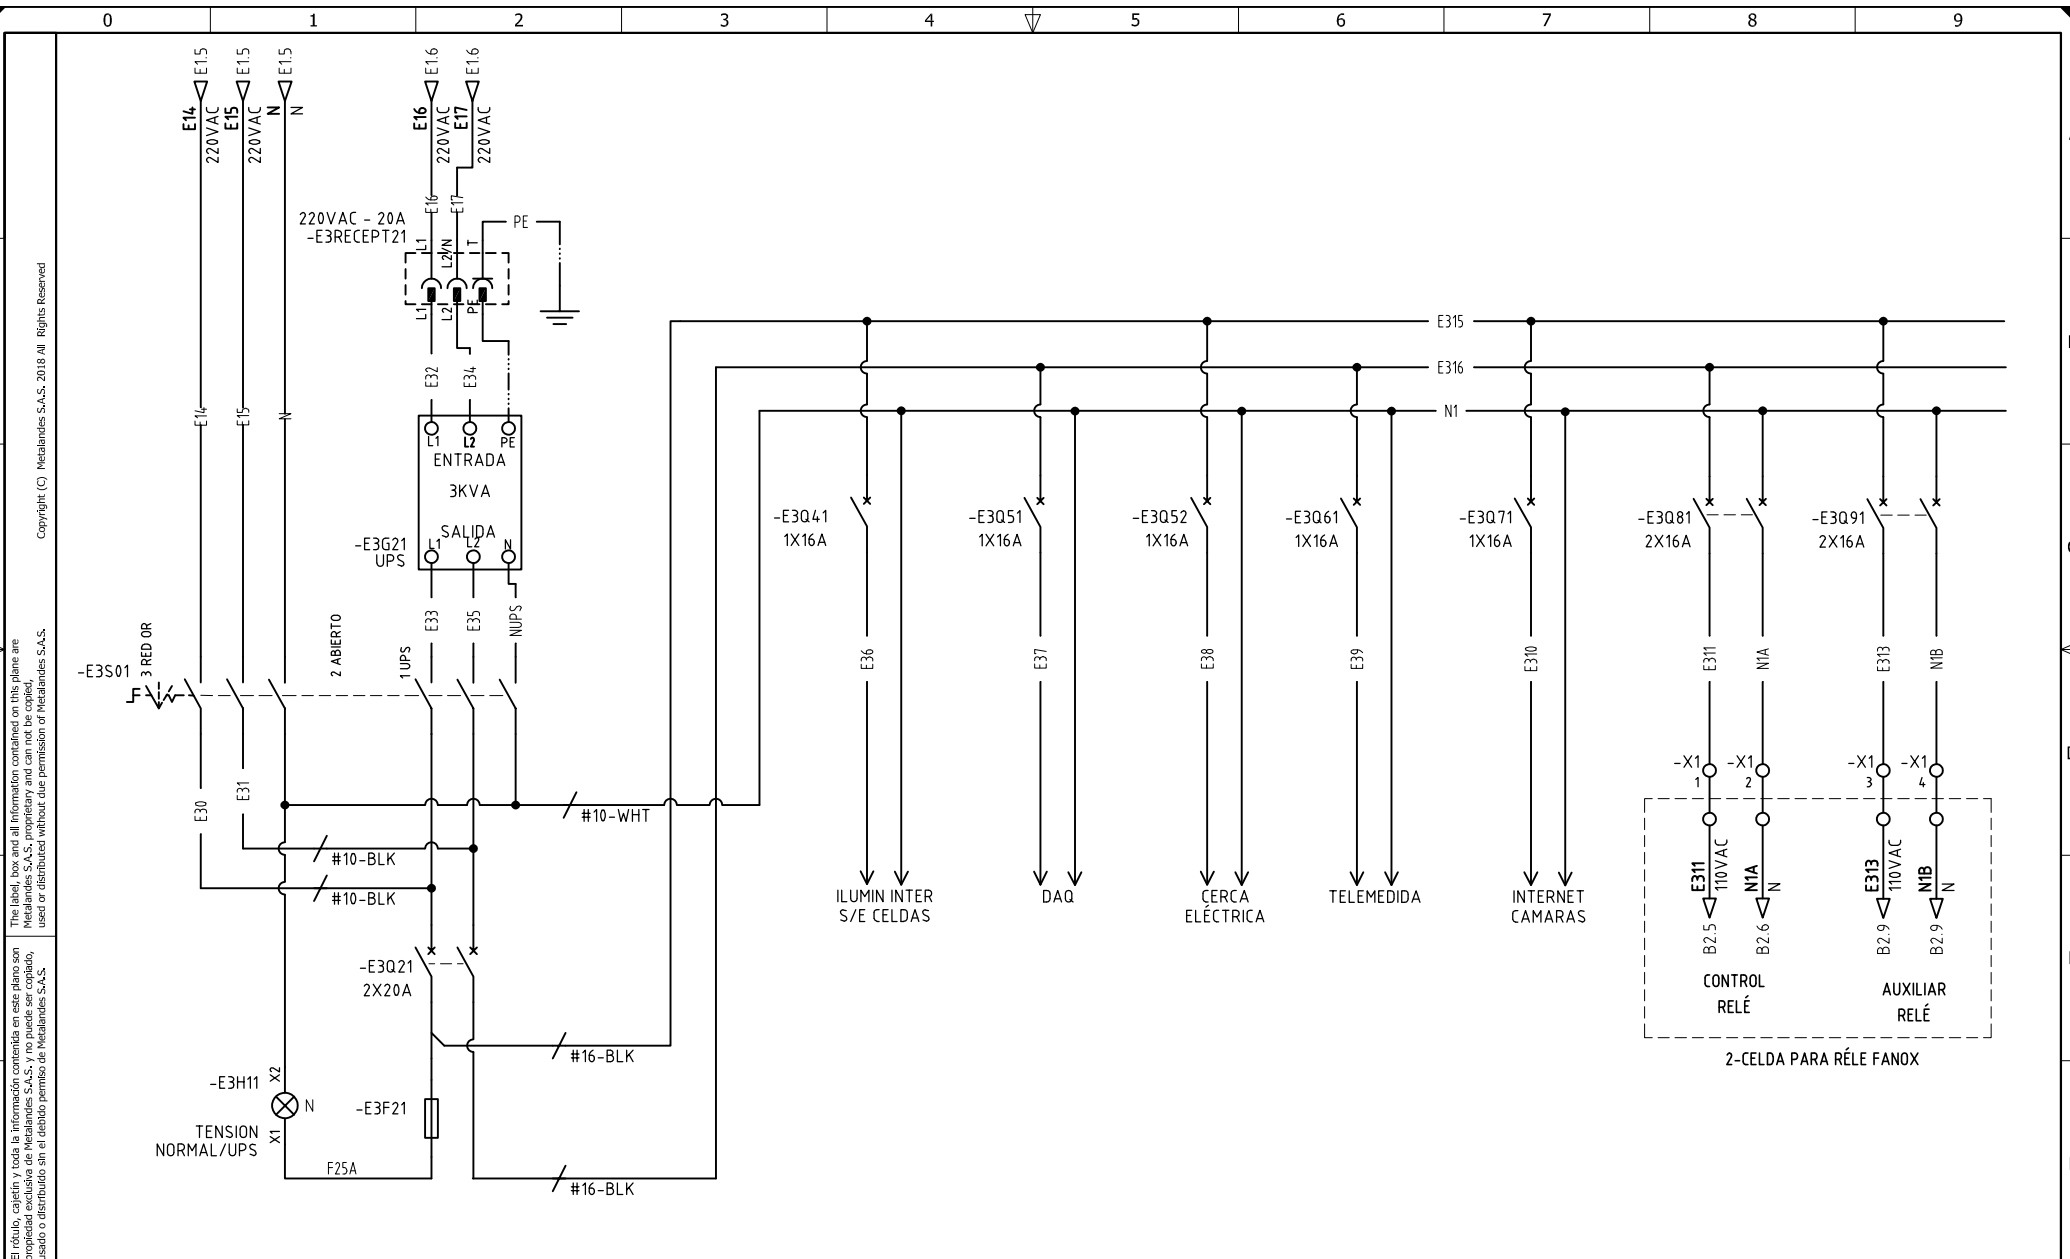

The label, box and all information contained on this plane are the property of METALANDES S.A.S. and no part of it may be reproduced, stored in a retrieval system, or transmitted in any form or by any means, electronic, mechanical, photocopying, recording, or by any information storage and retrieval system, without the prior written permission of METALANDES S.A.S.

DISEÑO PLANO:	FECHA:
D. MADRID	19/12/2023
DISEÑO:	FECHA:
SOLENIUM	

METALANDES S.A.S

CLIENTE: SOLENIUM
PROYECTO: MINIGRANJA SOLAR LA PAZ VALLENATA
CONTENIDO: ALIMENTACION UPS
RUTA DE ARCHIVO: D:\1.TEMP DIBUJO\2023\SI\SOLENIUM\OP 28212 MINIGRANJA SOLAR LA PAZ\ELECTRICO\E2 ALIMENTACION POTENCIA.dwg

ORDEN DE PRODUCCIÓN: 28212-5	VERSIÓN: 01
TAB SERVICIOS AUXILIARES 220VAC - 10KA	ESQUEMA: E2
RESPONSABLE DEL PROYECTO: B. QUIROZ	HOJA:
	DE: 28
	FECHA DE IMPRESIÓN: 09-24-2024