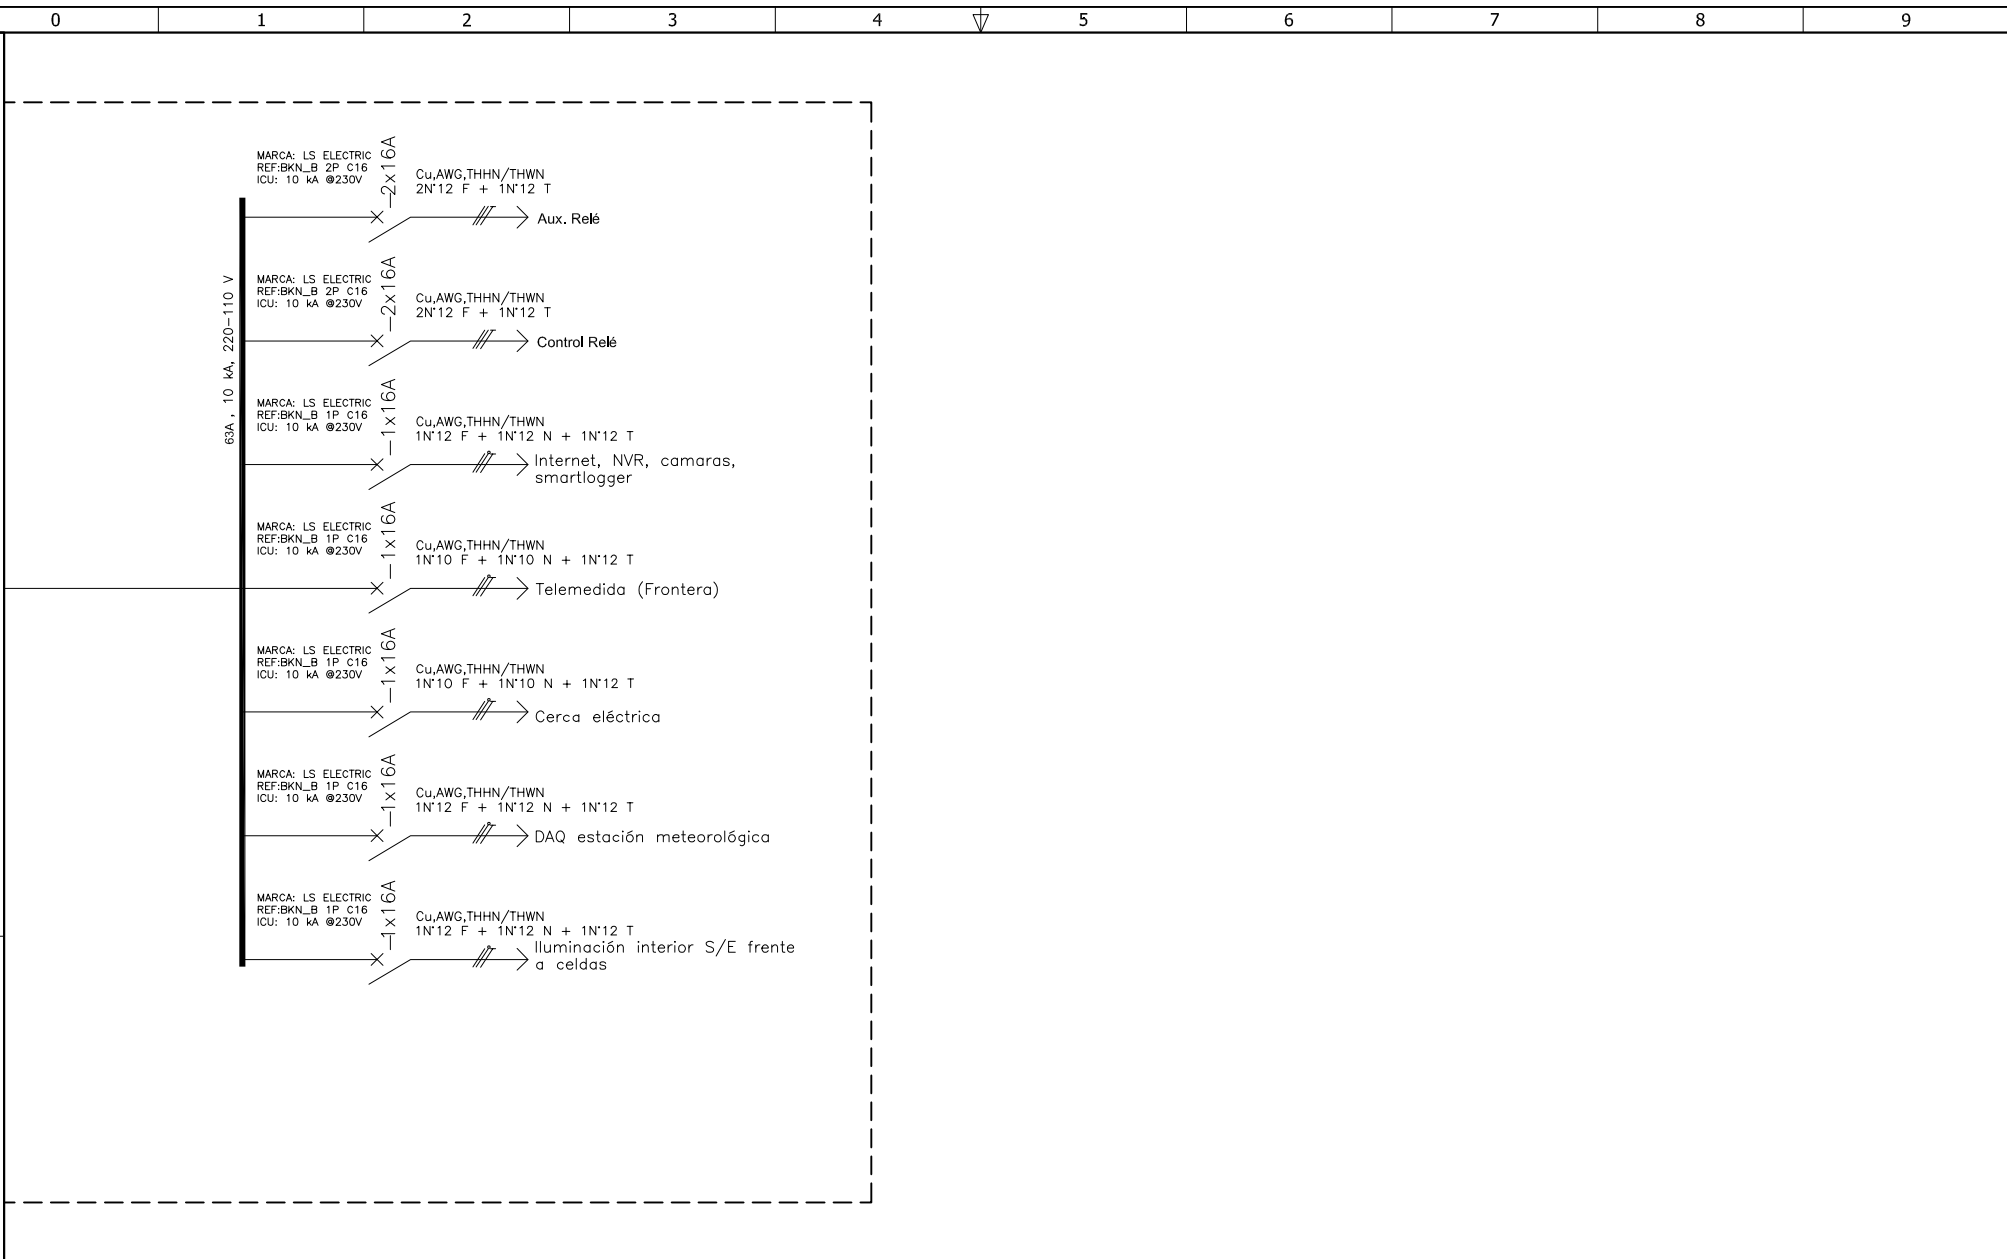

DISEÑO PLANO:	FECHA:
D. MADRID	19/12/2023
DISEÑO:	FECHA:
SOLENIUM	

**METALANDES S.A.S**

CLIENTE: SOLENIUM
PROYECTO: MINIGRANJA SOLAR LA PAZ VALLENATA
CONTENIDO: UNIFILAR
RUTA DE ARCHIVO: D:\1.TEMP DIBUJO\2023\5\SOLENIUM\OP 28212 MINIGRANJA SOLAR LA PAZ\ELECTRICO\EU2 UNIFILAR.dwg