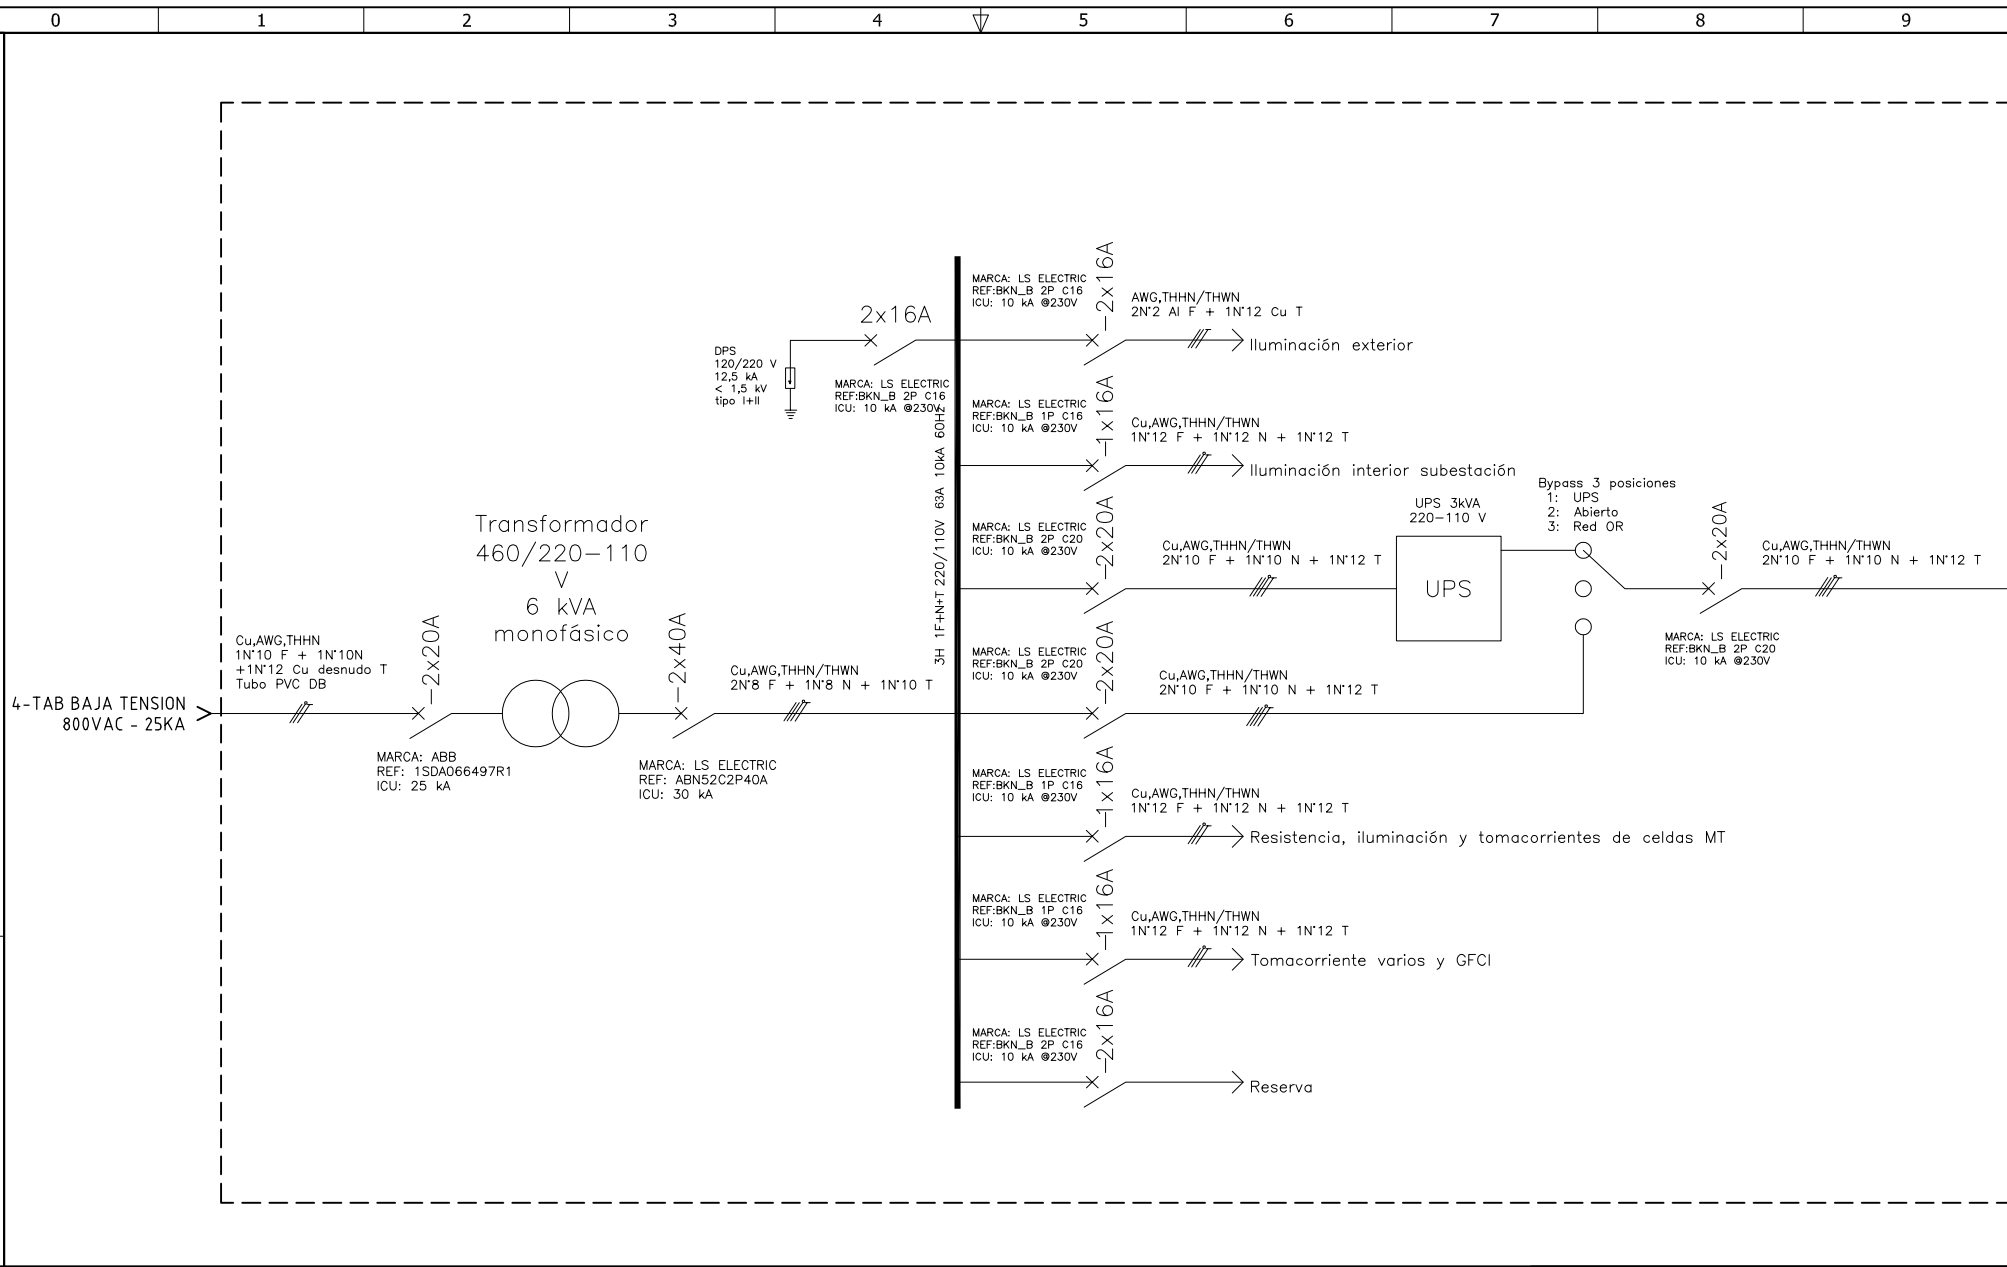

The label, box and all information contained on this plane are property of METALANDES S.A.S. and shall not be reproduced, used or distributed without the permission of Metalandes S.A.S.

DISEÑO PLANO: D. MADRID	FECHA: 19/12/2023
DISEÑO: SOLENIUM	FECHA:

CLIENTE: SOLENIUM
PROYECTO: MINIGRANJA SOLAR LA PAZ VALLENATA
CONTENIDO: UNIFILAR
RUTA DE ARCHIVO: D:\1. TEMP DIBUJO\2023\5\SOLENIUM\OP 28212 MINIGRANJA SOLAR LA PAZ\ELECTRICO\EU1 UNIFILAR.dwg

ORDEN DE PRODUCCIÓN: 28212-5	VERSIÓN: 01
TAB SERVICIOS AUXILIARES 220VAC - 10KA	ESQUEMA: EU1
RESPONSABLE DEL PROYECTO: B. QUIROZ	HOJA:
	DE: 19
	FECHA DE IMPRESIÓN: 09-24-2024