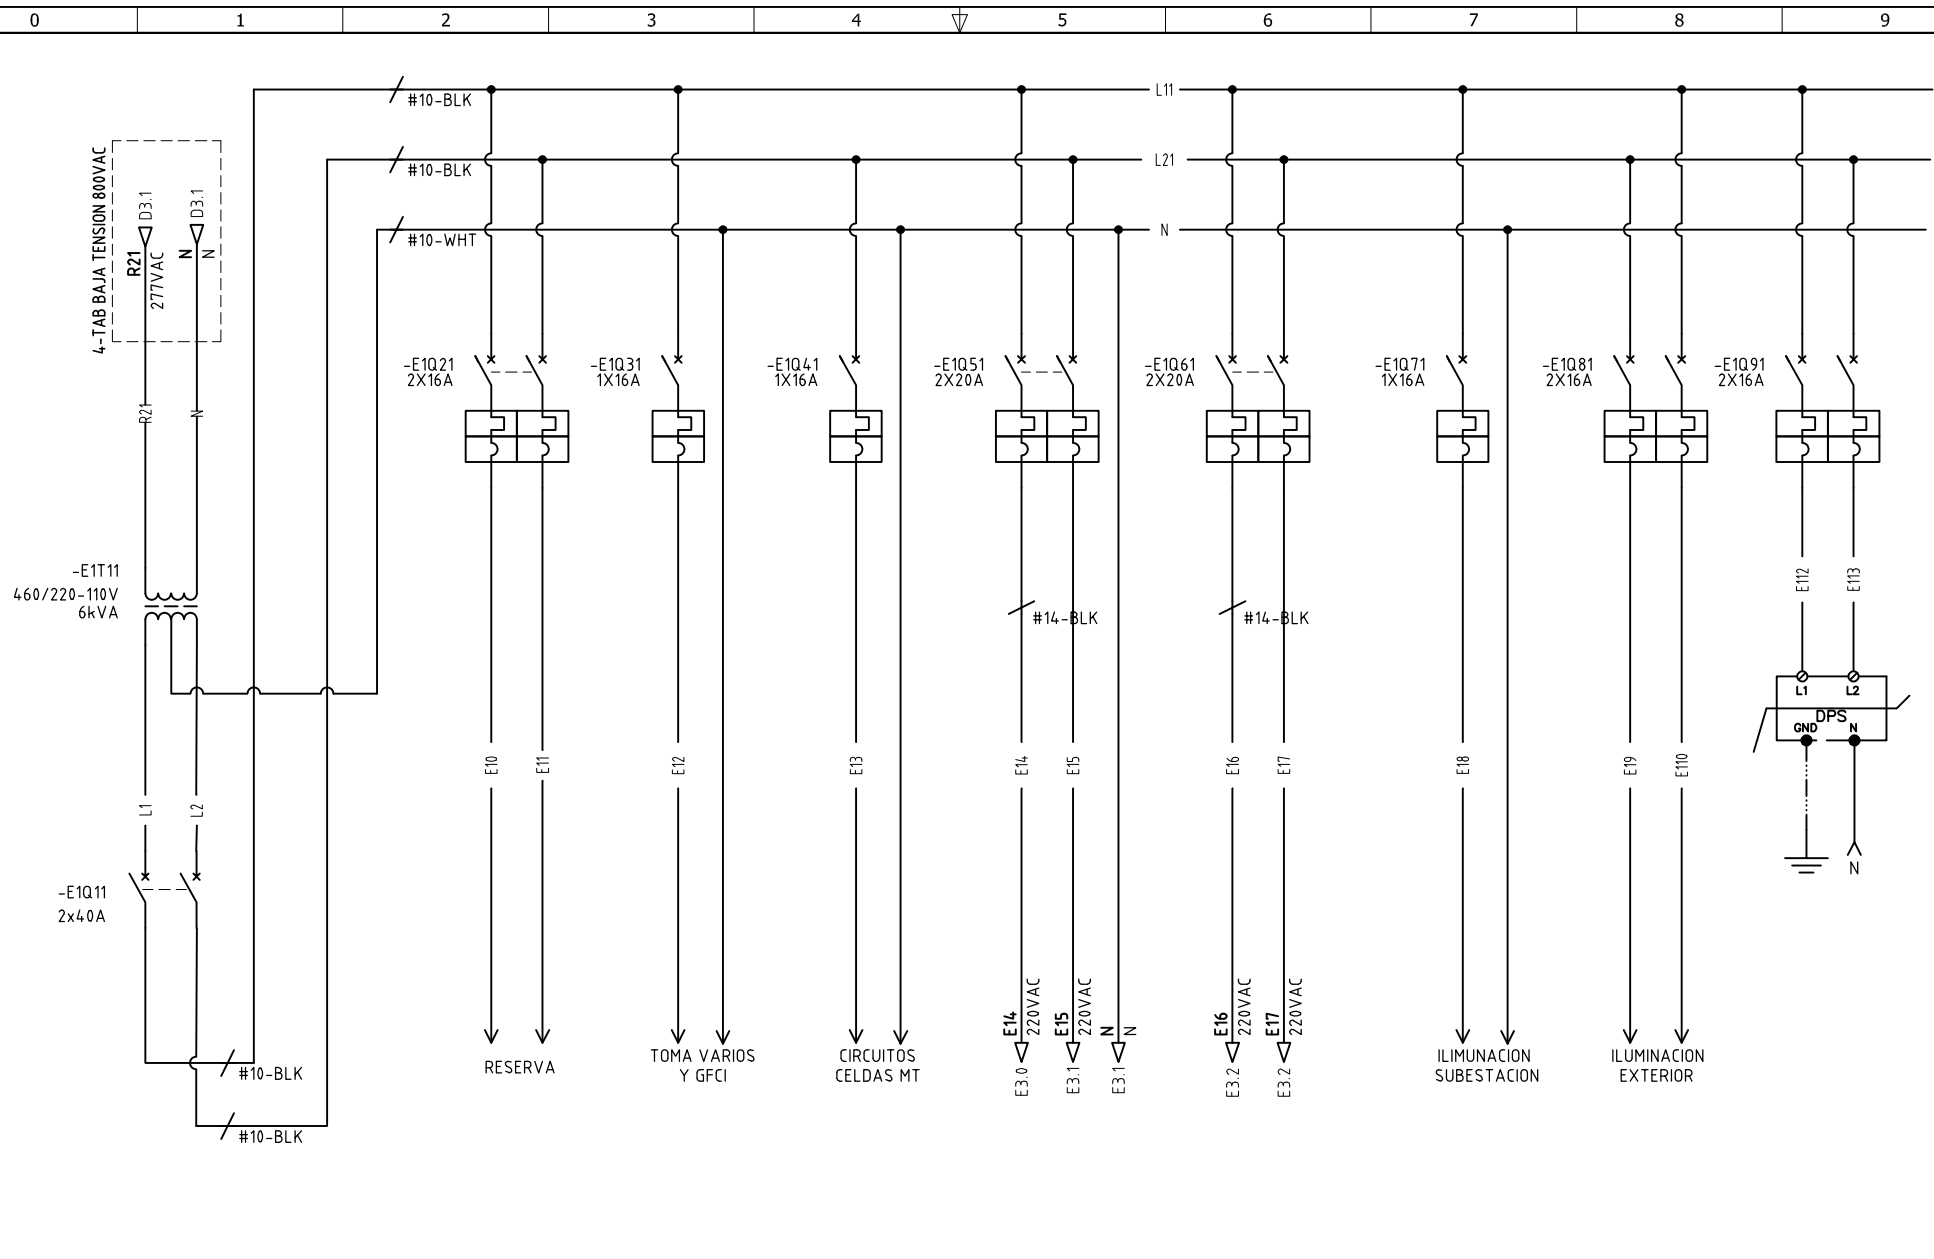

DISEÑO PLANO: D. MADRID	FECHA: 19/12/2023
DISEÑO: SOLENIUM	FECHA:

CLIENTE: SOLENIUM	ORDEN DE PRODUCCIÓN: 28212-5
PROYECTO: MINIGRANJA SOLAR LA PAZ VALLENATA	TAB SERVICIOS AUXILIARES 220VAC - 10KA
CONTENIDO: ALIMENTACION POTENCIA	RESPONSABLE DEL PROYECTO: B. QUIROZ
RUTA DE ARCHIVO: D:\1.TEMP DIBUJO\2023\SI\SOLENIUM\OP 28212 MINIGRANJA SOLAR LA PAZ\ELECTRICO\E1 ALIMENTACION POTENCIA.dwg	FECHA DE IMPRESIÓN: 09-24-2024

VERSIÓN: 01
ESQUEMA: E1
HOJA:
DE: 27