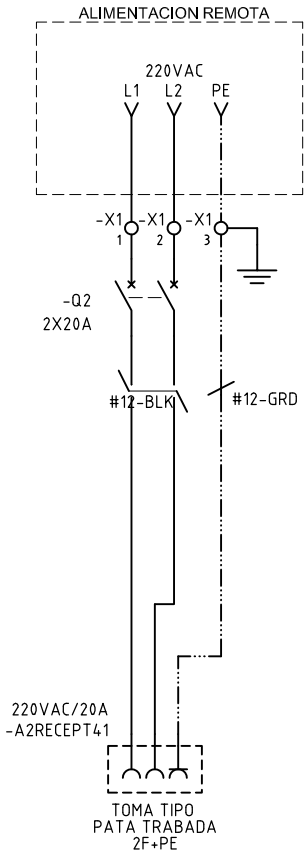

ORDEN DE PRODUCCION: 28138-1	VERSION: 01
TAB CONCENTRADOR MK	ESQUEMA: A1
RESPONSABLE DEL PROYECTO:	HOJA:
A.CARMONA	DE: 10
	FECHA DE IMPRESION:
	09-01-2023

DISEÑO PLANO:	FECHA:
J.FLOREZ	01/09/23
DISEÑO:	FECHA:
JCAG	

ORDEN DE PRODUCCIÓN: 28138-1	VERSIÓN: 01
TAB CONCETRADOR MK	ESQUEMA: A2
RESPONSABLE DEL PROYECTO: A.CARMONA	HOJA: DE: 11
	FECHA DE IMPRESIÓN: 09-01-2023