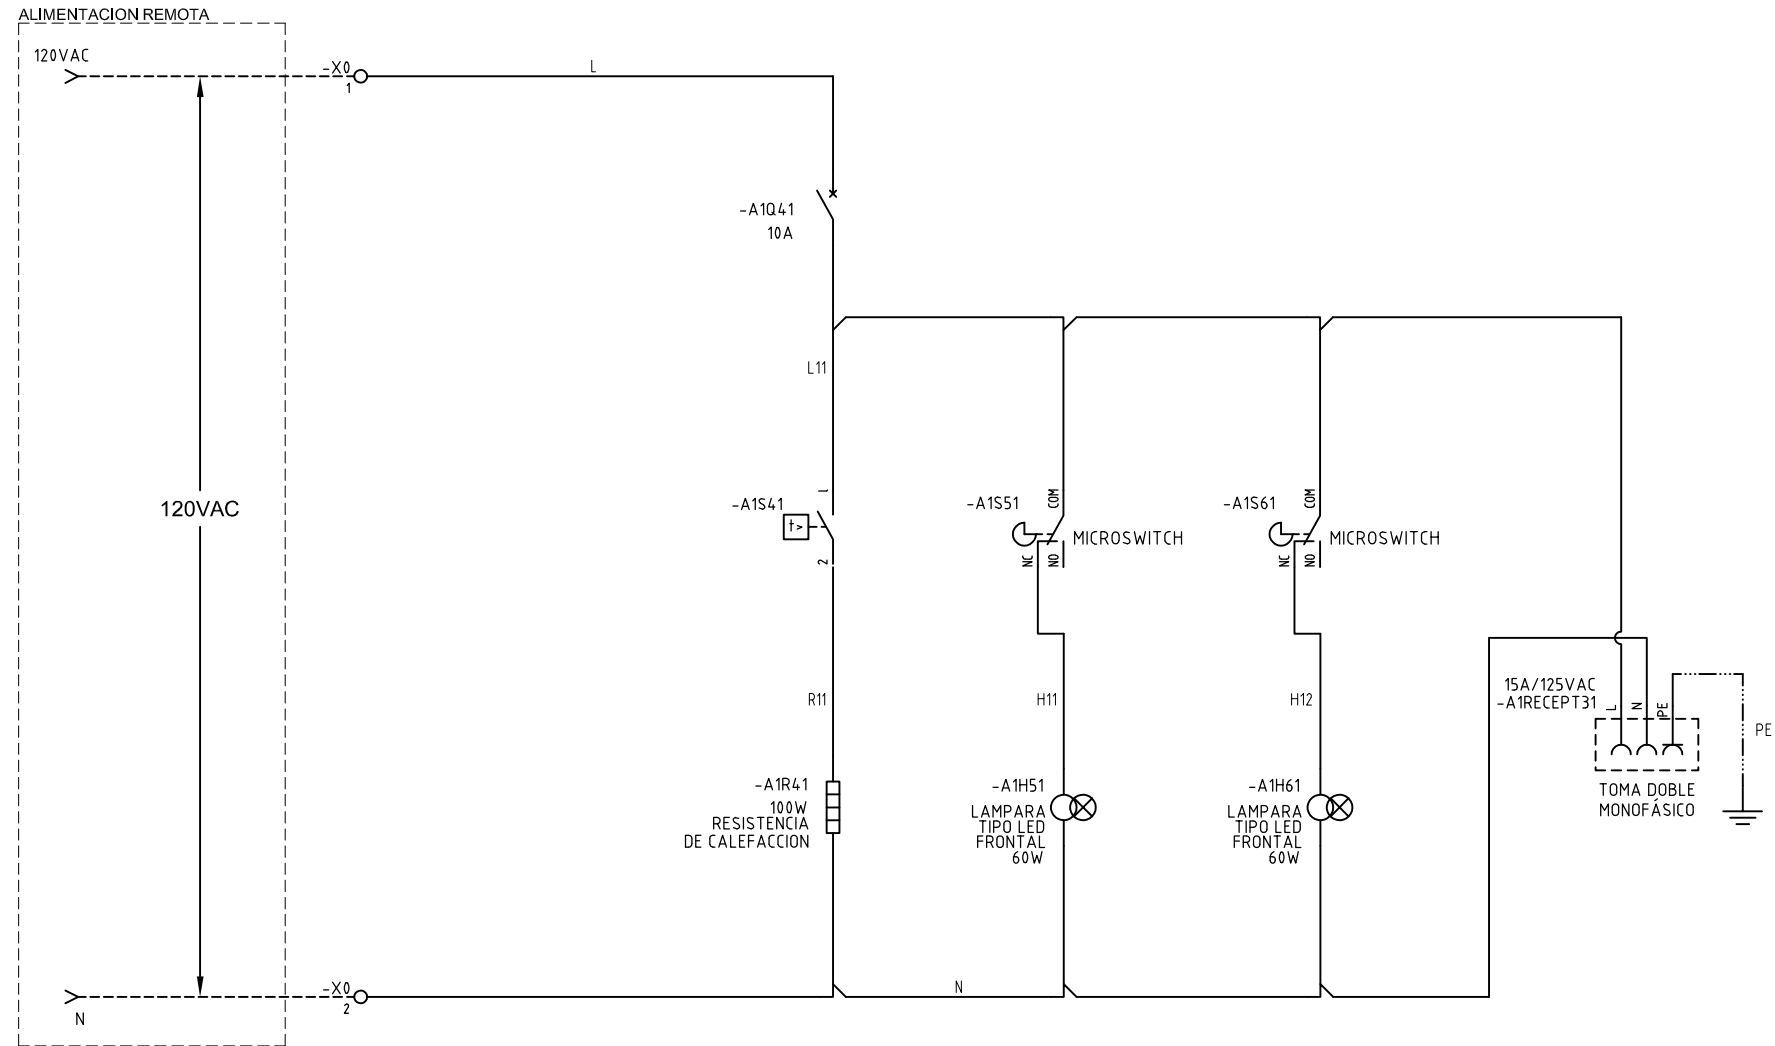

The label, box and all information contained on this plane are property of Metalandes S.A.S. No part of this document may be used or distributed without the permission of Metalandes S.A.S.

DISEÑO PLANO:	FECHA:
J.FLOREZ	01/09/23
DISEÑO:	FECHA:
JCAG	

METALANDES S.A.S

CLIENTE: JCAG
PROYECTO: ARMARIO CONCENTRADOR MK
CONTENIDO: CONTROL ILUMINACION Y CALEFACCION
RUTA DE ARCHIVO: D:\1_TEMP DIBUJO\2023\1\JCAG\OP 28138 JCAG - TABLERO CONCENTRADOR DE PATIO MK\ELECTRICOS\A1 CONTROL ILUMINACION Y TEMPERATURA.dwg

ORDEN DE PRODUCCION: 28138-1	VERSION: 01
TAB CONCENTRADOR MK	ESQUEMA: A1
RESPONSABLE DEL PROYECTO:	HOJA:
A.CARMONA	DE: 10
	FECHA DE IMPRESION:
	09-01-2023