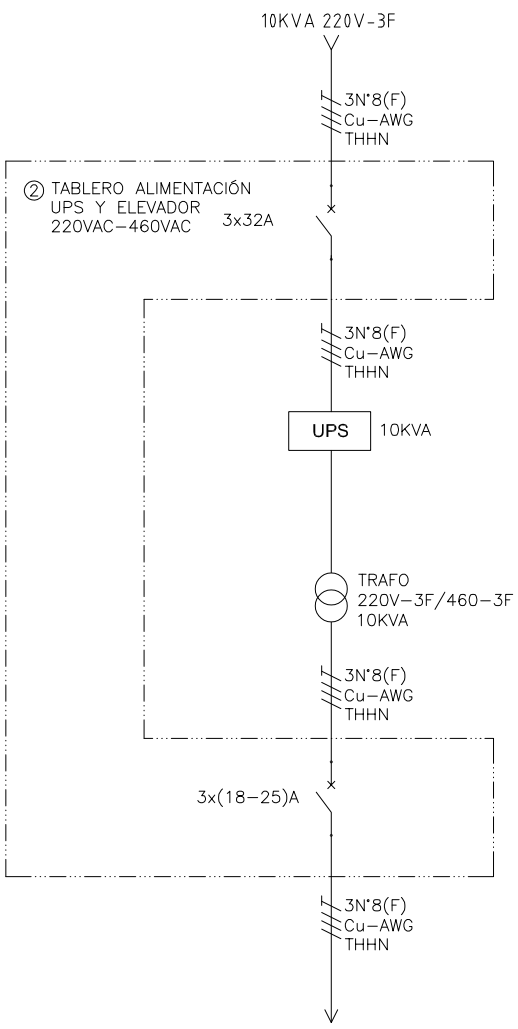

The label, box and all information contained on this plane are property of Metalandes S.A.S. and may not be copied, used or distributed without the permission of Metalandes S.A.S.

DISEÑO PLANO: J.FLOREZ	FECHA: 01/08/2023
DISEÑO: EUROCERAMICAS	FECHA:

METALANDES S.A.S

CLIENTE: EUROCERAMICAS
PROYECTO: TABLEROS UPS
CONTENIDO: UNIFILAR
RUTA DE ARCHIVO: D:\1.TEMP DIBUJO\2023\E\EUROCERAMICA\OP 28006 EUROCERAMICA TABLERO UPS\ELECTRICO\BU1 UNIFILAR.dwg

ORDEN DE PRODUCCIÓN: 28006-2	VERSIÓN: 01
TAB ALIMENTACIÓN UPS Y ELEVADOR	ESQUEMA: BU1
RESPONSABLE DEL PROYECTO: A.CARMONA	HOJA:
	DE: 12
	FECHA DE IMPRESIÓN: 08-01-2023