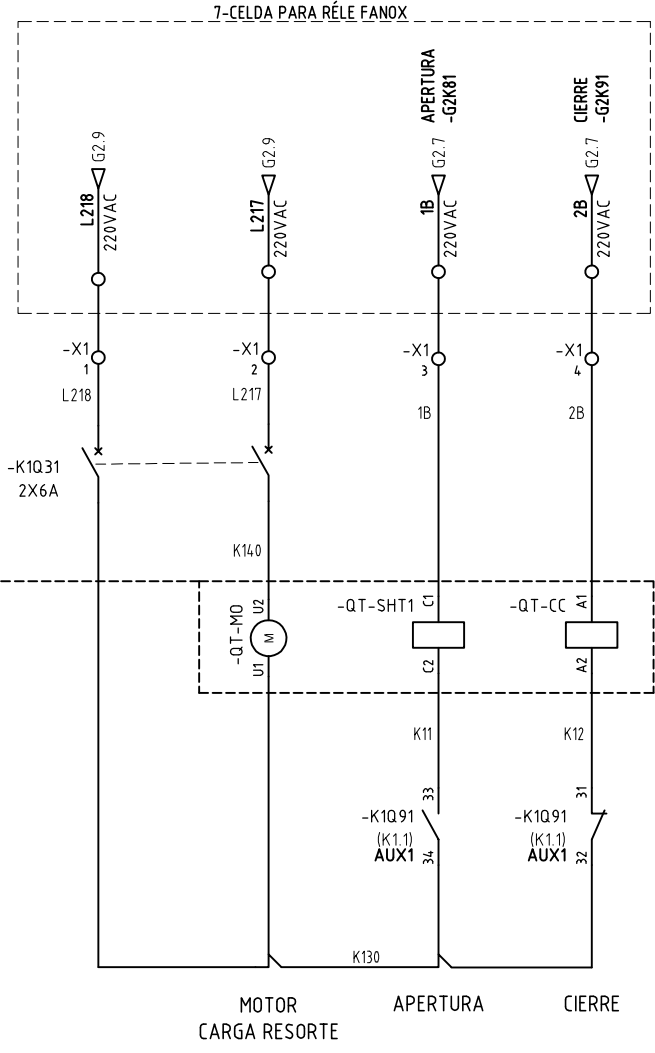

0 1 2 3 4 5 6 7 8 9

DISEÑO PLANO:  
J.FLOREZ

DISEÑO:  
SOLENIUM

FECHA:  
04/09/23

CLIENTE: SOLENIUM  
PROYECTO: SAN PEDRO  
CONTENIDO: ALIMENTACION POTENCIA

ORDEN DE PRODUCCIÓN: 27949-11  
TAB DISTRIBUCION  
480V  
RESPONSABLE DEL PROYECTO:  
A.CARMONA

DISEÑO PLANO:	FECHA:
J.FLOREZ	04/09/23
DISEÑO:	FECHA:
SOLENIUM	

**METALANDES S.A.S**

CLIENTE: SOLENIUM	ORDEN DE PRODUCCIÓN: 27949-11
PROYECTO: SAN PEDRO	TAB DISTRIBUCION
CONTENIDO: ALIMENTACION POTENCIA	480V
	RESPONSABLE DEL PROYECTO:
	A.CARMONA

VERSIÓN: 01
ESQUEMA: K2
HOJA:
DE: 37
FECHA DE IMPRESIÓN:
02-12-2024

RUTA DE ARCHIVO: D:\1.TEMP DIBUJO\2023\5\SOLENIUM\OP 27949 SOLENIUM SUB BARAYA Y SUB. SAN PEDRO\ELECTRICOS\K2 ALIMENTACION DE POTENCIA.dwg

DISEÑO PLANO: <b>J.FLOREZ</b>	FECHA: 04/09/23
DISEÑO: <b>SOLENIUM</b>	FECHA:

CLIENTE: <b>SOLENIUM</b>	ORDEN DE PRODUCCIÓN: <b>27949-11</b>
PROYECTO: <b>SAN PEDRO</b>	TAB DISTRIBUCION <b>480V</b>
CONTENIDO: <b>ALIMENTACION POTENCIA</b>	RESPONSABLE DEL PROYECTO: <b>A.CARMONA</b>
RUTA DE ARCHIVO: D:\1.TEMP DIBUJO\2023\5\SOLENIUM\OP 27949 SOLENIUM SUB BARAYA Y SUB. SAN PEDRO\ELECTRICOS\K3 ALIMENTACION DE POTENCIA.dwg	