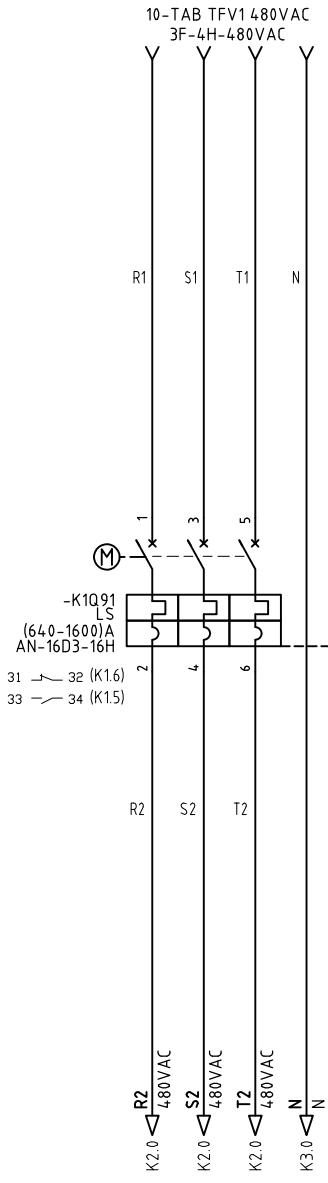

0 1 2 3 4 5 6 7 8 9

DISEÑO PLANO:  
J.FLOREZ

DISEÑO:  
SOLENIUM

FECHA:  
04/09/23

CLIENTE: SOLENIUM  
PROYECTO: SAN PEDRO  
CONTENIDO: ALIMENTACION POTENCIA

ORDEN DE PRODUCCIÓN: 27949-11  
TAB DISTRIBUCION  
480V  
RESPONSABLE DEL PROYECTO:  
A.CARMONA

VERSIÓN: 01  
ESQUEMA: K1  
HOJA:  
DE: 36  
FECHA DE IMPRESIÓN:  
02-12-2024

0 1 2 3 4 5 6 7 8 9

Copyright (C) Metalandes S.A.S. 2018 All Rights Reserved

The label, logo and all information contained on this plane are property of METALANDES S.A.S. and are not to be used, reproduced, copied, modified, distributed or otherwise used without the permission of Metalandes S.A.S.

DISEÑO PLANO:	FECHA:
J.FLOREZ	04/09/23
DISEÑO:	FECHA:
SOLENIUM	

**METALANDES S.A.S**

CLIENTE: SOLENIUM	ORDEN DE PRODUCCIÓN: 27949-11
PROYECTO: SAN PEDRO	TAB DISTRIBUCION
CONTENIDO: ALIMENTACION POTENCIA	480V
	RESPONSABLE DEL PROYECTO:
	A.CARMONA

VERSIÓN: 01
ESQUEMA: K2
HOJA:
DE: 37
FECHA DE IMPRESIÓN:
02-12-2024

RUTA DE ARCHIVO: D:\1.TEMP DIBUJO\2023\5\SOLENIUM\OP 27949 SOLENIUM SUB BARAYA Y SUB. SAN PEDRO\ELECTRICOS\K2 ALIMENTACION DE POTENCIA.dwg