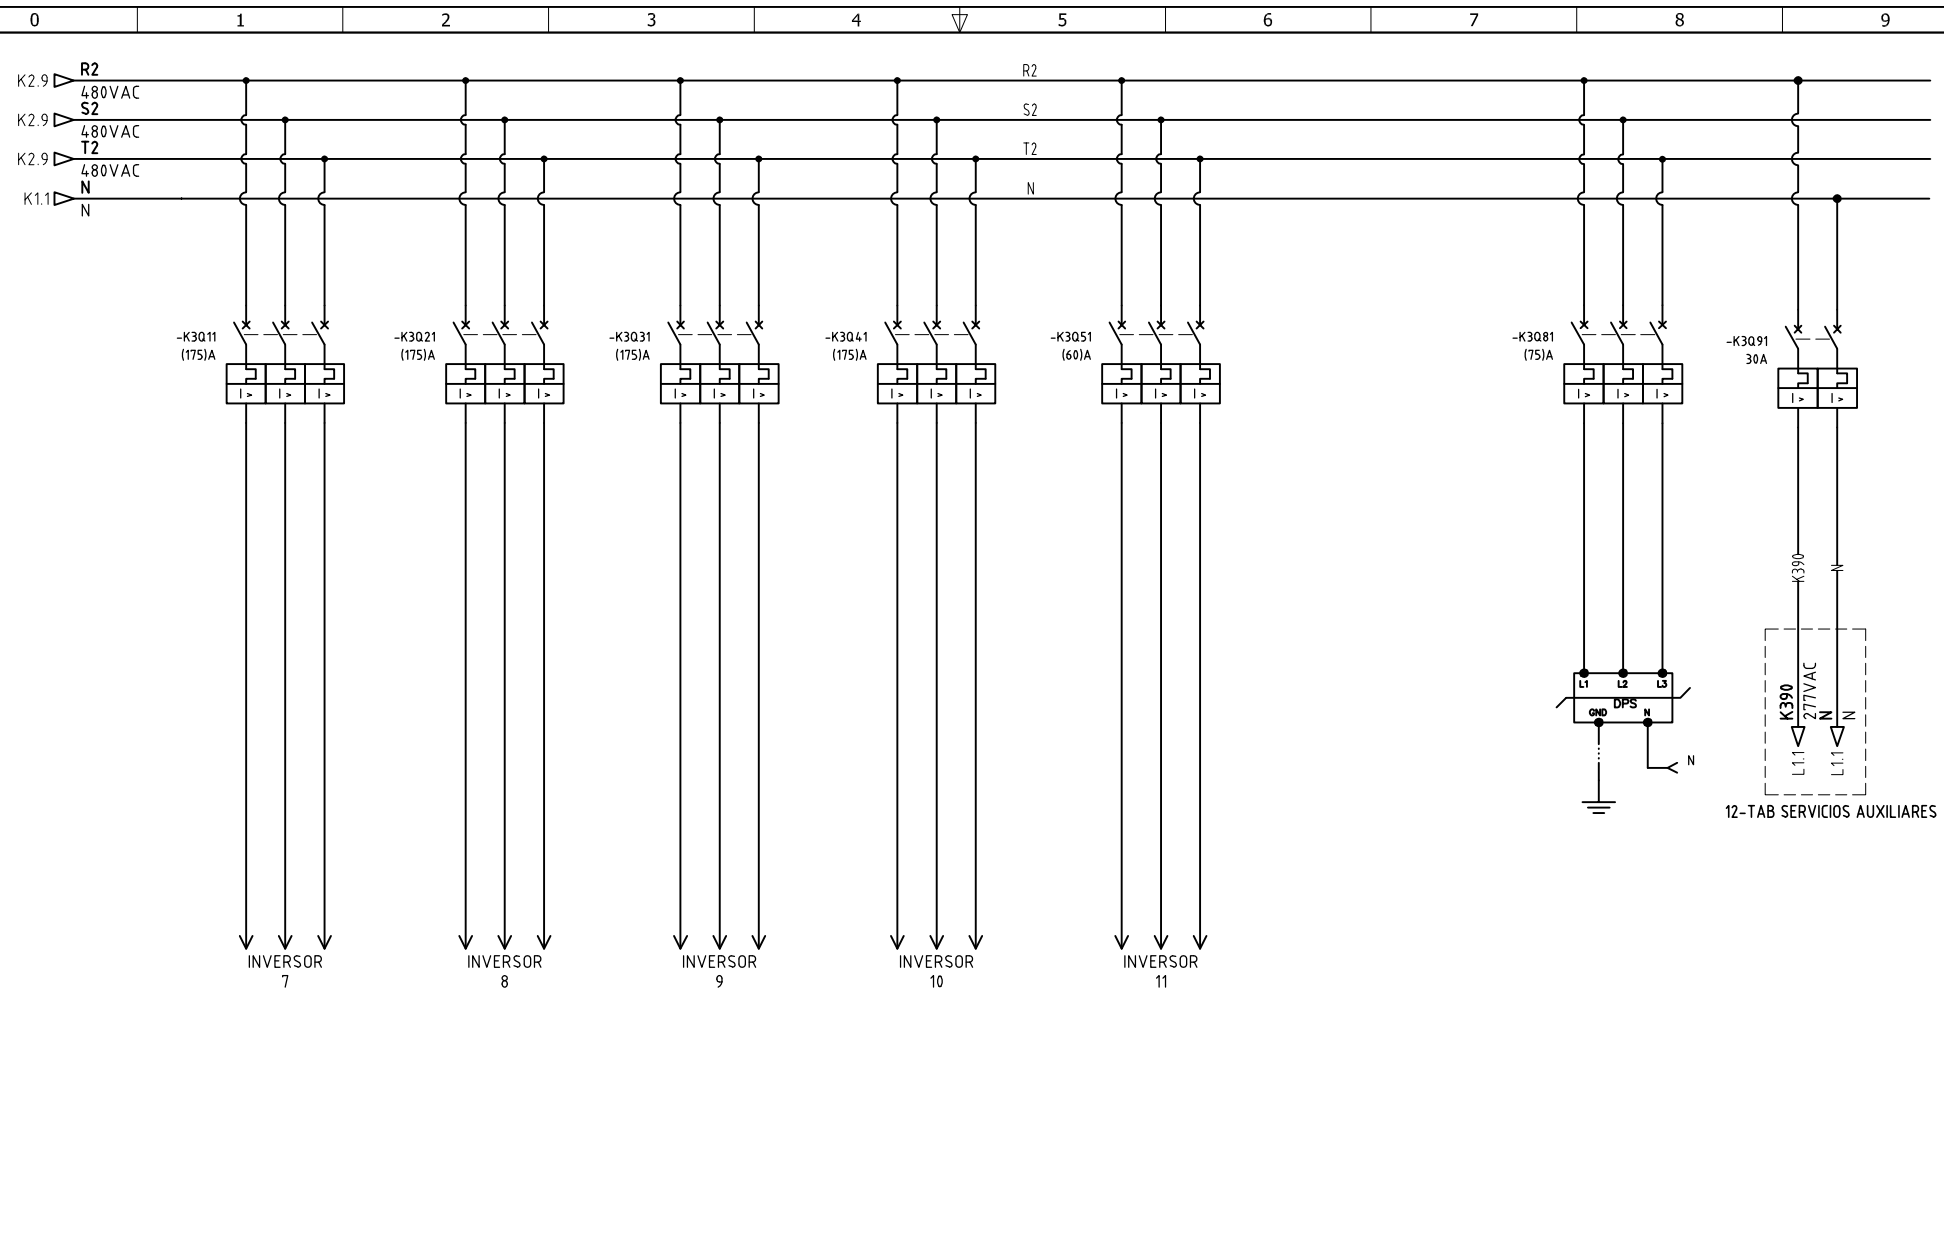

The label, box and all information contained on this plane are property of Metalandes S.A.S. and its subsidiaries. No part of this document may be reproduced, stored in a retrieval system, or distributed without the permission of Metalandes S.A.S.

DISEÑO PLANO: J.FLOREZ	FECHA: 04/09/23
DISEÑO: SOLENIUM	FECHA:

CLIENTE: SOLENIUM	ORDEN DE PRODUCCIÓN: 27949-11
PROYECTO: SAN PEDRO	TAB DISTRIBUCION 480V
CONTENIDO: ALIMENTACION POTENCIA	RESPONSABLE DEL PROYECTO: A.CARMONA
RUTA DE ARCHIVO: D:\1.TEMP DIBUJO\2023\5\SOLENIUM\OP 27949 SOLENIUM SUB BARAYA Y SUB. SAN PEDRO\ELECTRICOS\K3 ALIMENTACION DE POTENCIA.dwg	

VERSIÓN: 01
ESQUEMA: K3
HOJA:
DE: 38
FECHA DE IMPRESIÓN: 02-12-2024