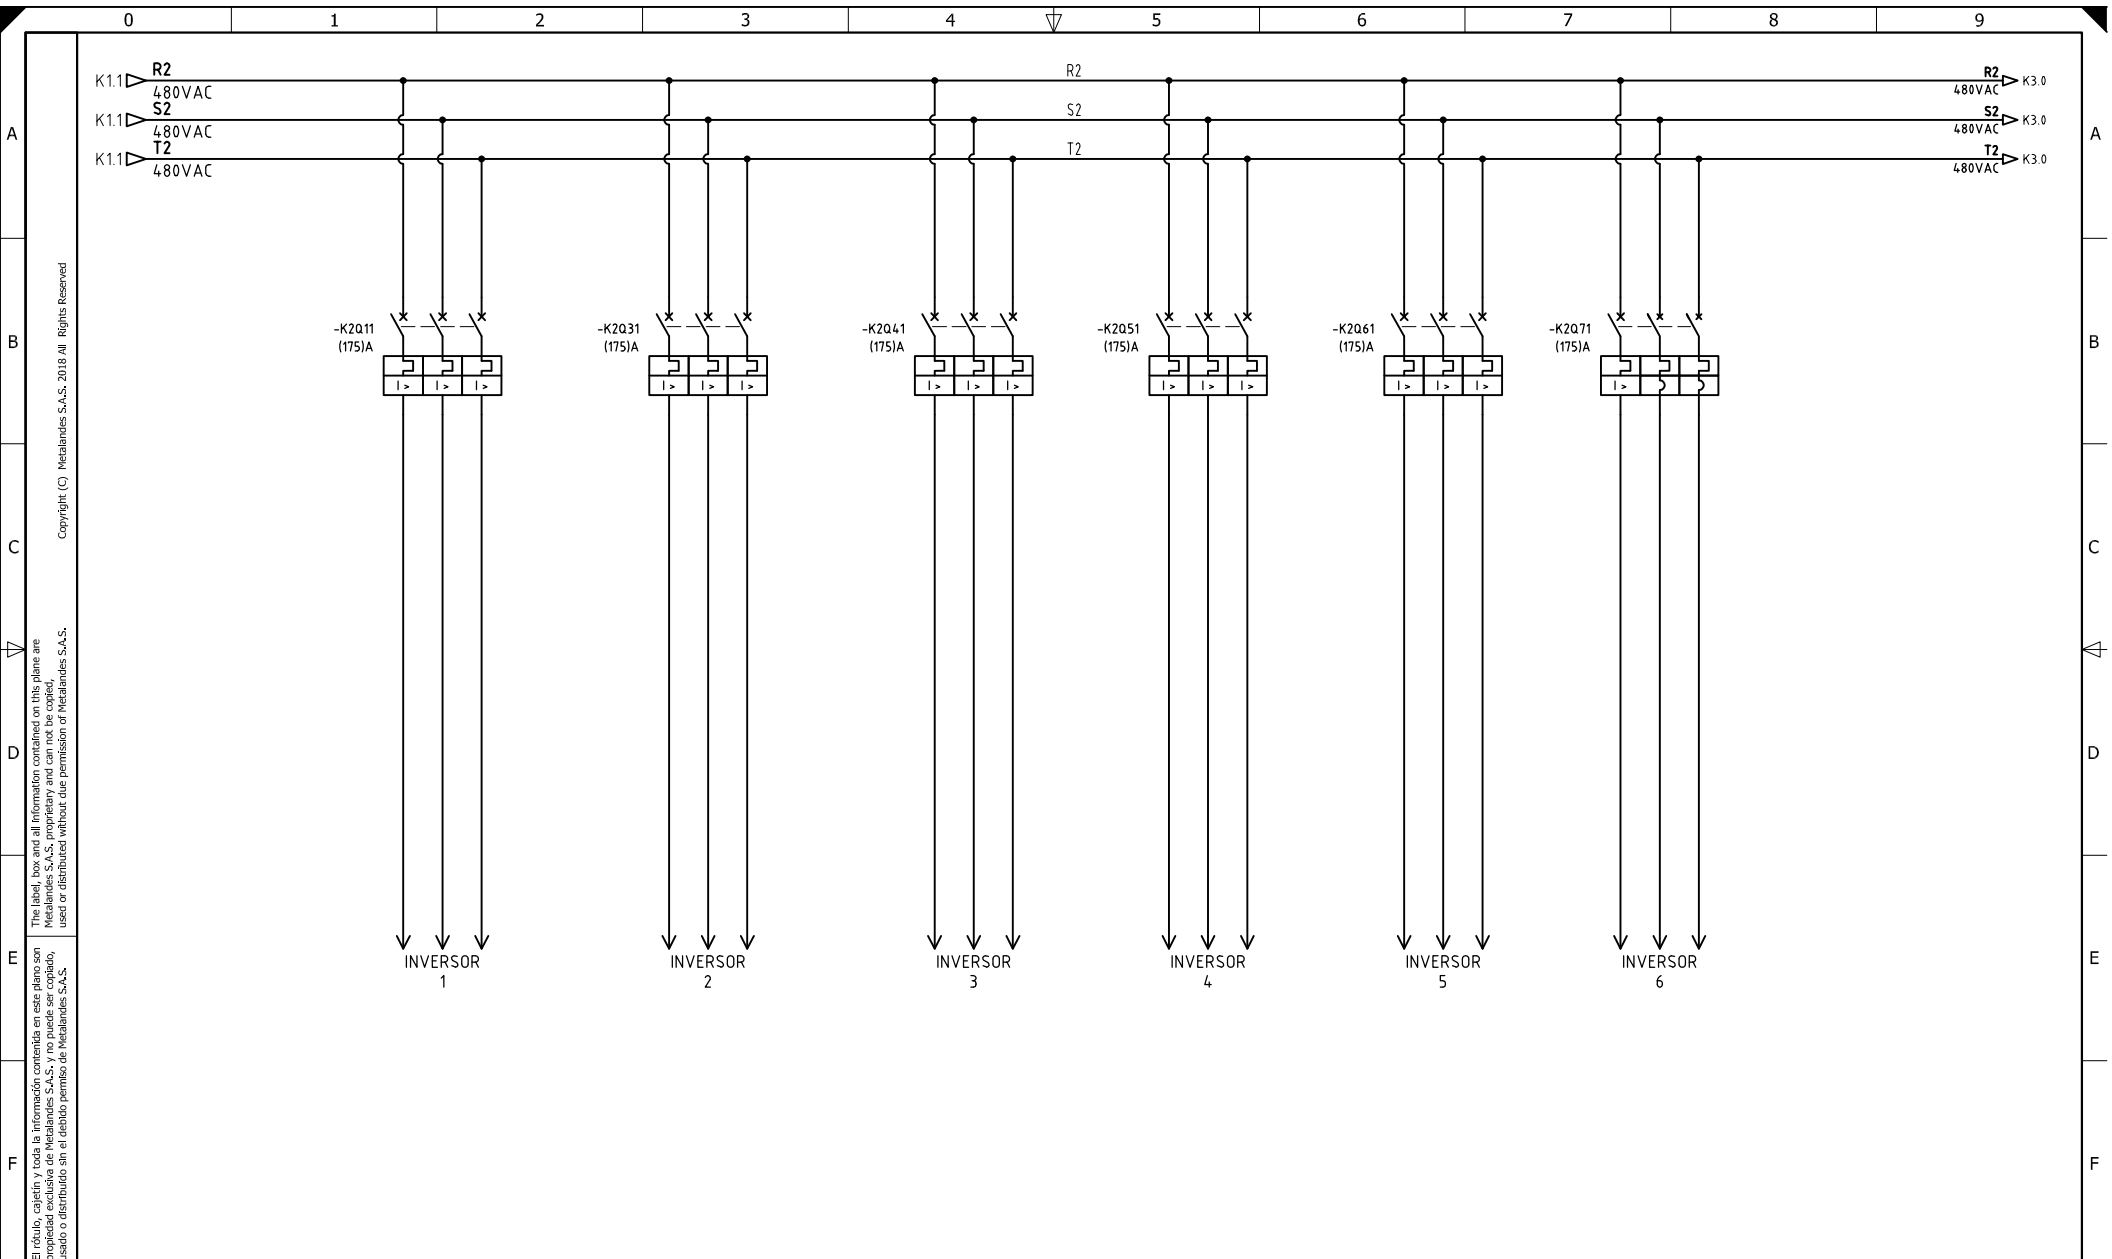

The label, logo and all information contained on this plane are property of METALANDES S.A.S. and are not to be used, reproduced, copied, modified, distributed or otherwise used without the permission of Metalandes S.A.S.

DISEÑO PLANO:	FECHA:
J.FLOREZ	04/09/23
DISEÑO:	FECHA:
SOLENIUM	

METALANDES S.A.S

CLIENTE: SOLENIUM	ORDEN DE PRODUCCIÓN: 27949-11
PROYECTO: SAN PEDRO	TAB DISTRIBUCION
CONTENIDO: ALIMENTACION POTENCIA	480V
	RESPONSABLE DEL PROYECTO:
	A.CARMONA

VERSIÓN: 01
ESQUEMA: K2
HOJA:
DE: 37
FECHA DE IMPRESIÓN:
02-12-2024

RUTA DE ARCHIVO: D:\1.TEMP DIBUJO\2023\5\SOLENIUM\OP 27949 SOLENIUM SUB BARAYA Y SUB. SAN PEDRO\ELECTRICOS\K2 ALIMENTACION DE POTENCIA.dwg