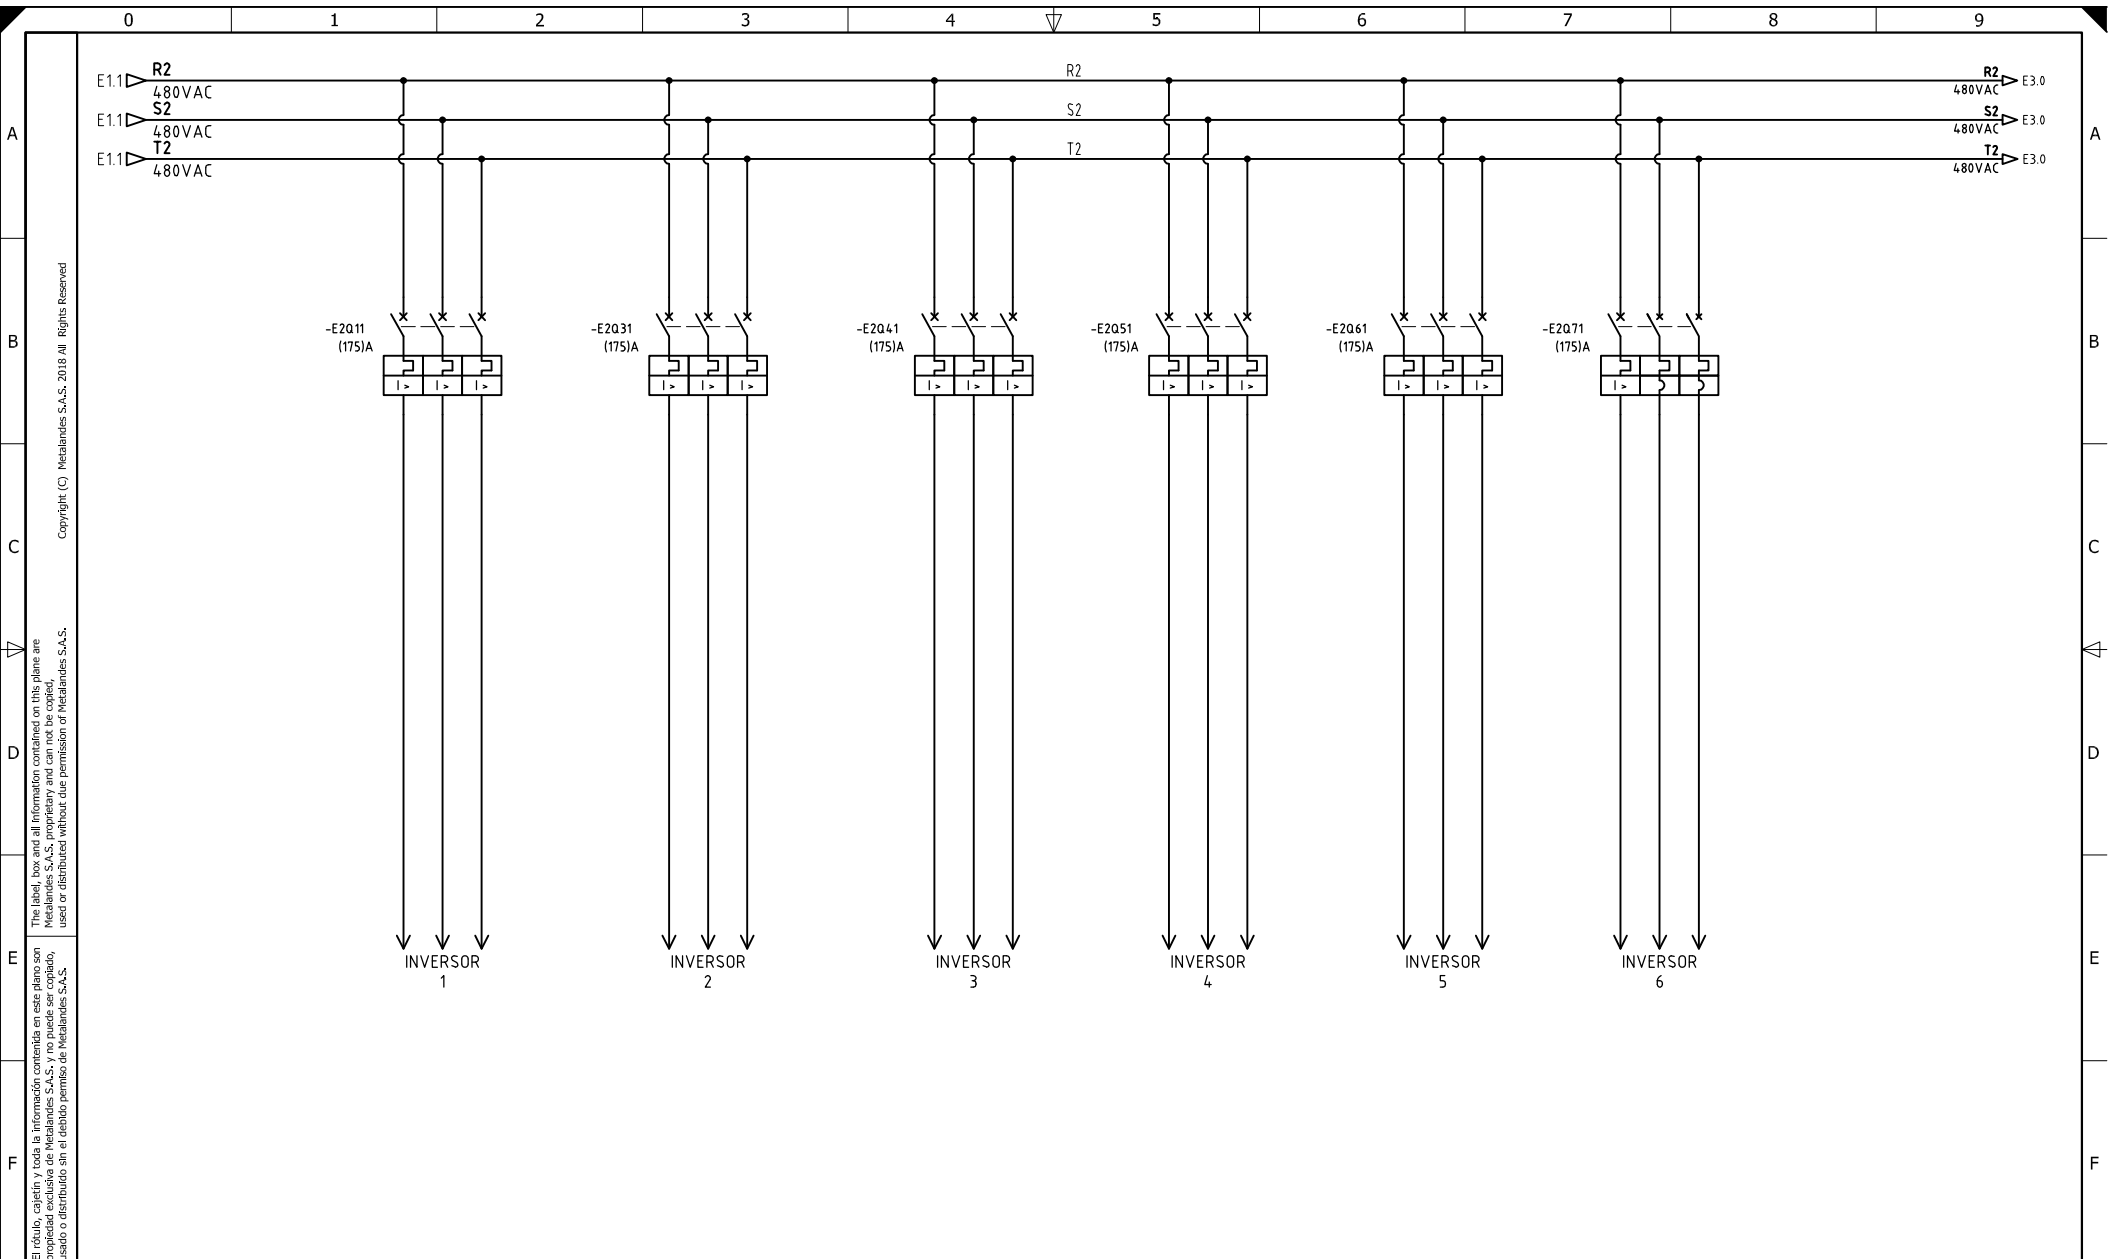

El rótulo, cajetín y toda la información contenida en este plano son propiedad exclusiva de METALANDES S.A.S. y no pueden ser usados, copiados, reproducidos, distribuidos o utilizados sin el consentimiento expreso de METALANDES S.A.S.

DISEÑO PLANO:	FECHA:
J.FLOREZ	04/09/23
DISEÑO:	FECHA:
SOLENIUM	

METALANDES S.A.S

CLIENTE: SOLENIUM
PROYECTO: BARAYA
CONTENIDO: ALIMENTACION POTENCIA

ORDEN DE PRODUCCIÓN: 27949-5
TAB DISTRIBUCION
480V
RESPONSABLE DEL PROYECTO:
A.CARMONA

VERSIÓN: 01
ESQUEMA: E2
HOJA:
DE: 26
FECHA DE IMPRESIÓN:
02-12-2024

RUTA DE ARCHIVO: D:\1.TEMP DIBUJO\2023\5\SOLENIUM\OP 27949 SOLENIUM SUB BARAYA Y SUB. SAN PEDRO\ELECTRICOS\E2 ALIMENTACION DE POTENCIA.dwg