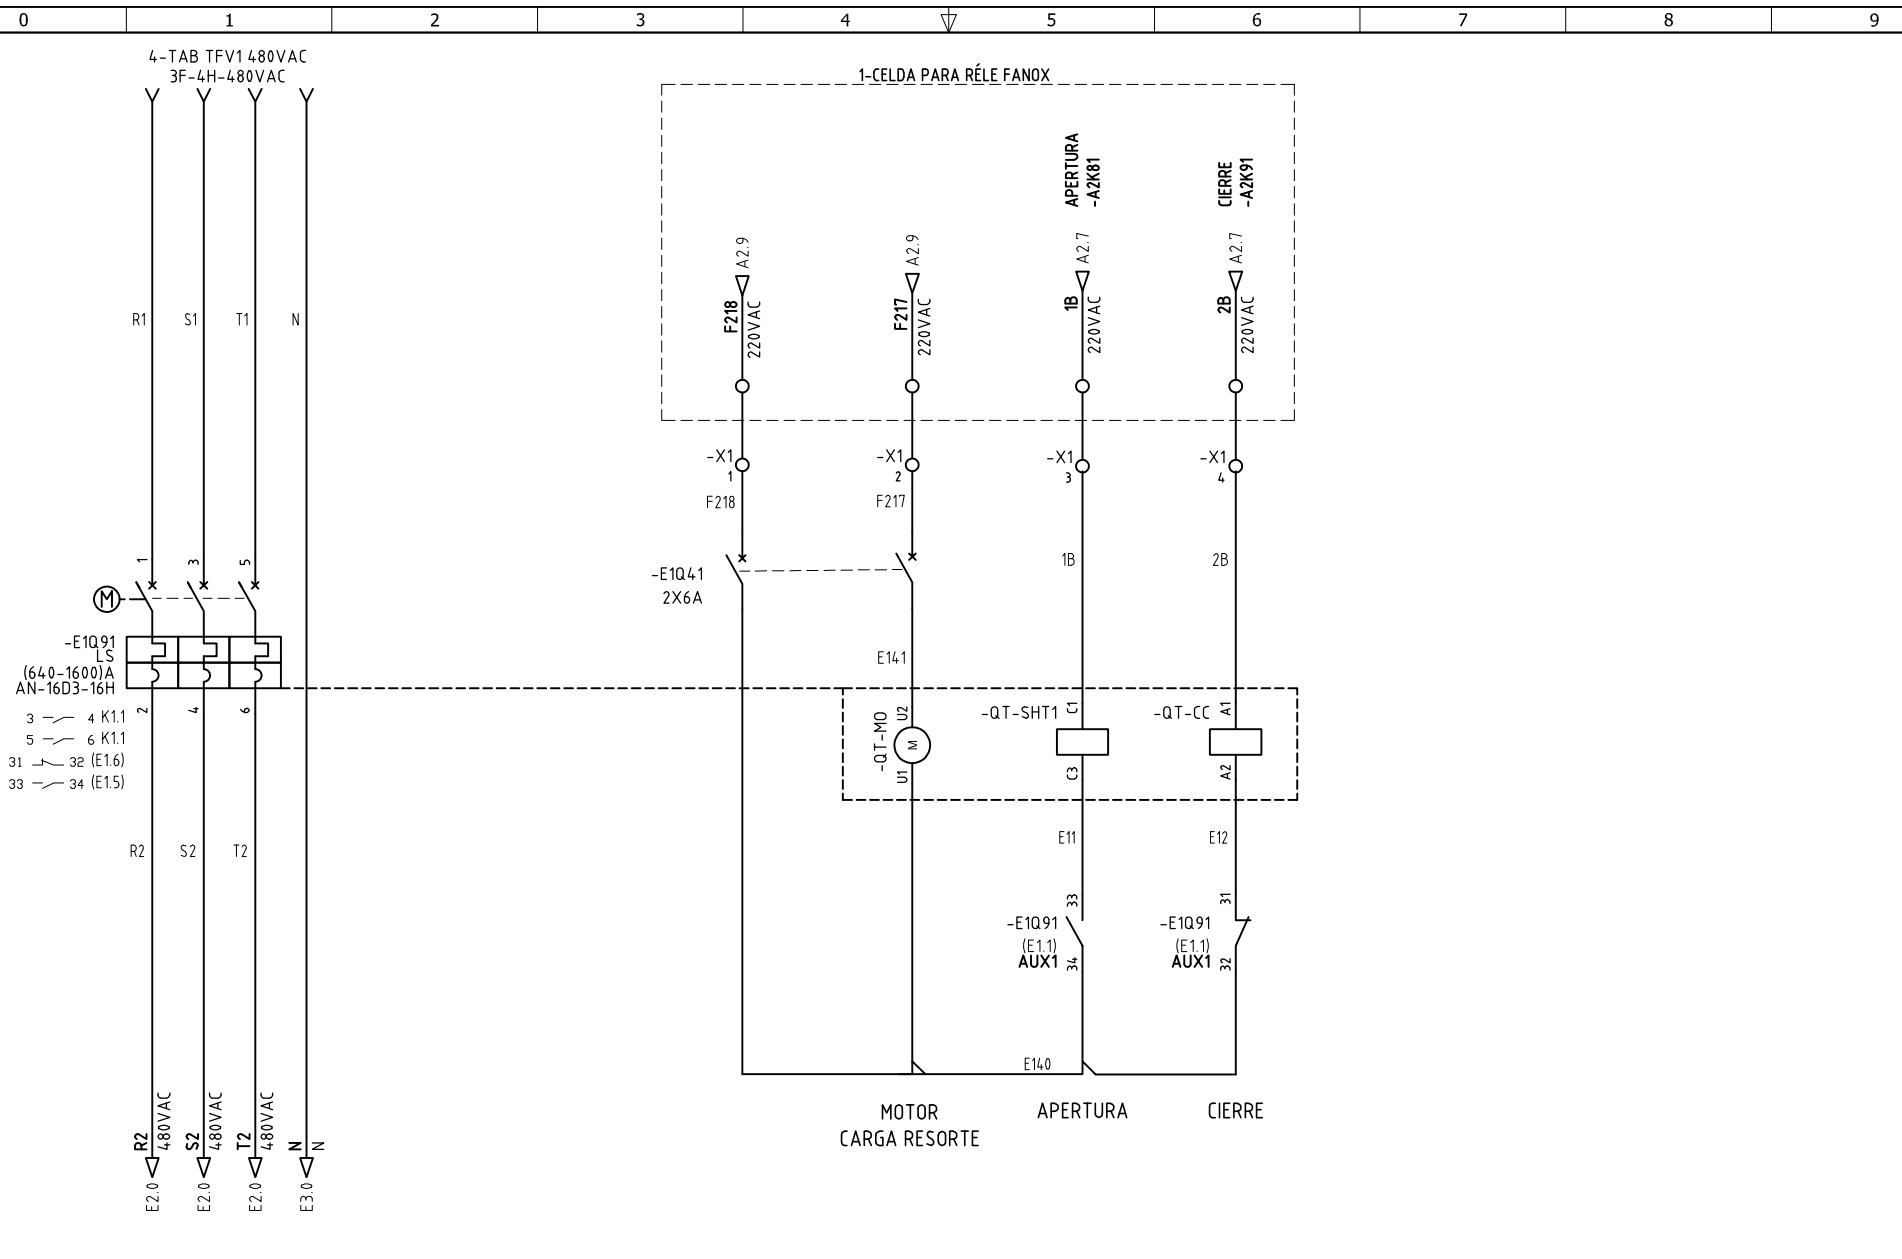

DISEÑO PLANO: J.FLOREZ	FECHA: 04/09/23
DISEÑO: SOLENIUM	FECHA:

METALANDES S.A.S

CLIENTE: SOLENIUM
PROYECTO: BARAYA
CONTENIDO: ALIMENTACION POTENCIA

ORDEN DE PRODUCCIÓN: 27949-5
TAB DISTRIBUCION
480V
RESPONSABLE DEL PROYECTO:
A.CARMONA

VERSIÓN: 01
ESQUEMA: E1
HOJA:
DE: 24
FECHA DE IMPRESIÓN:
02-12-2024