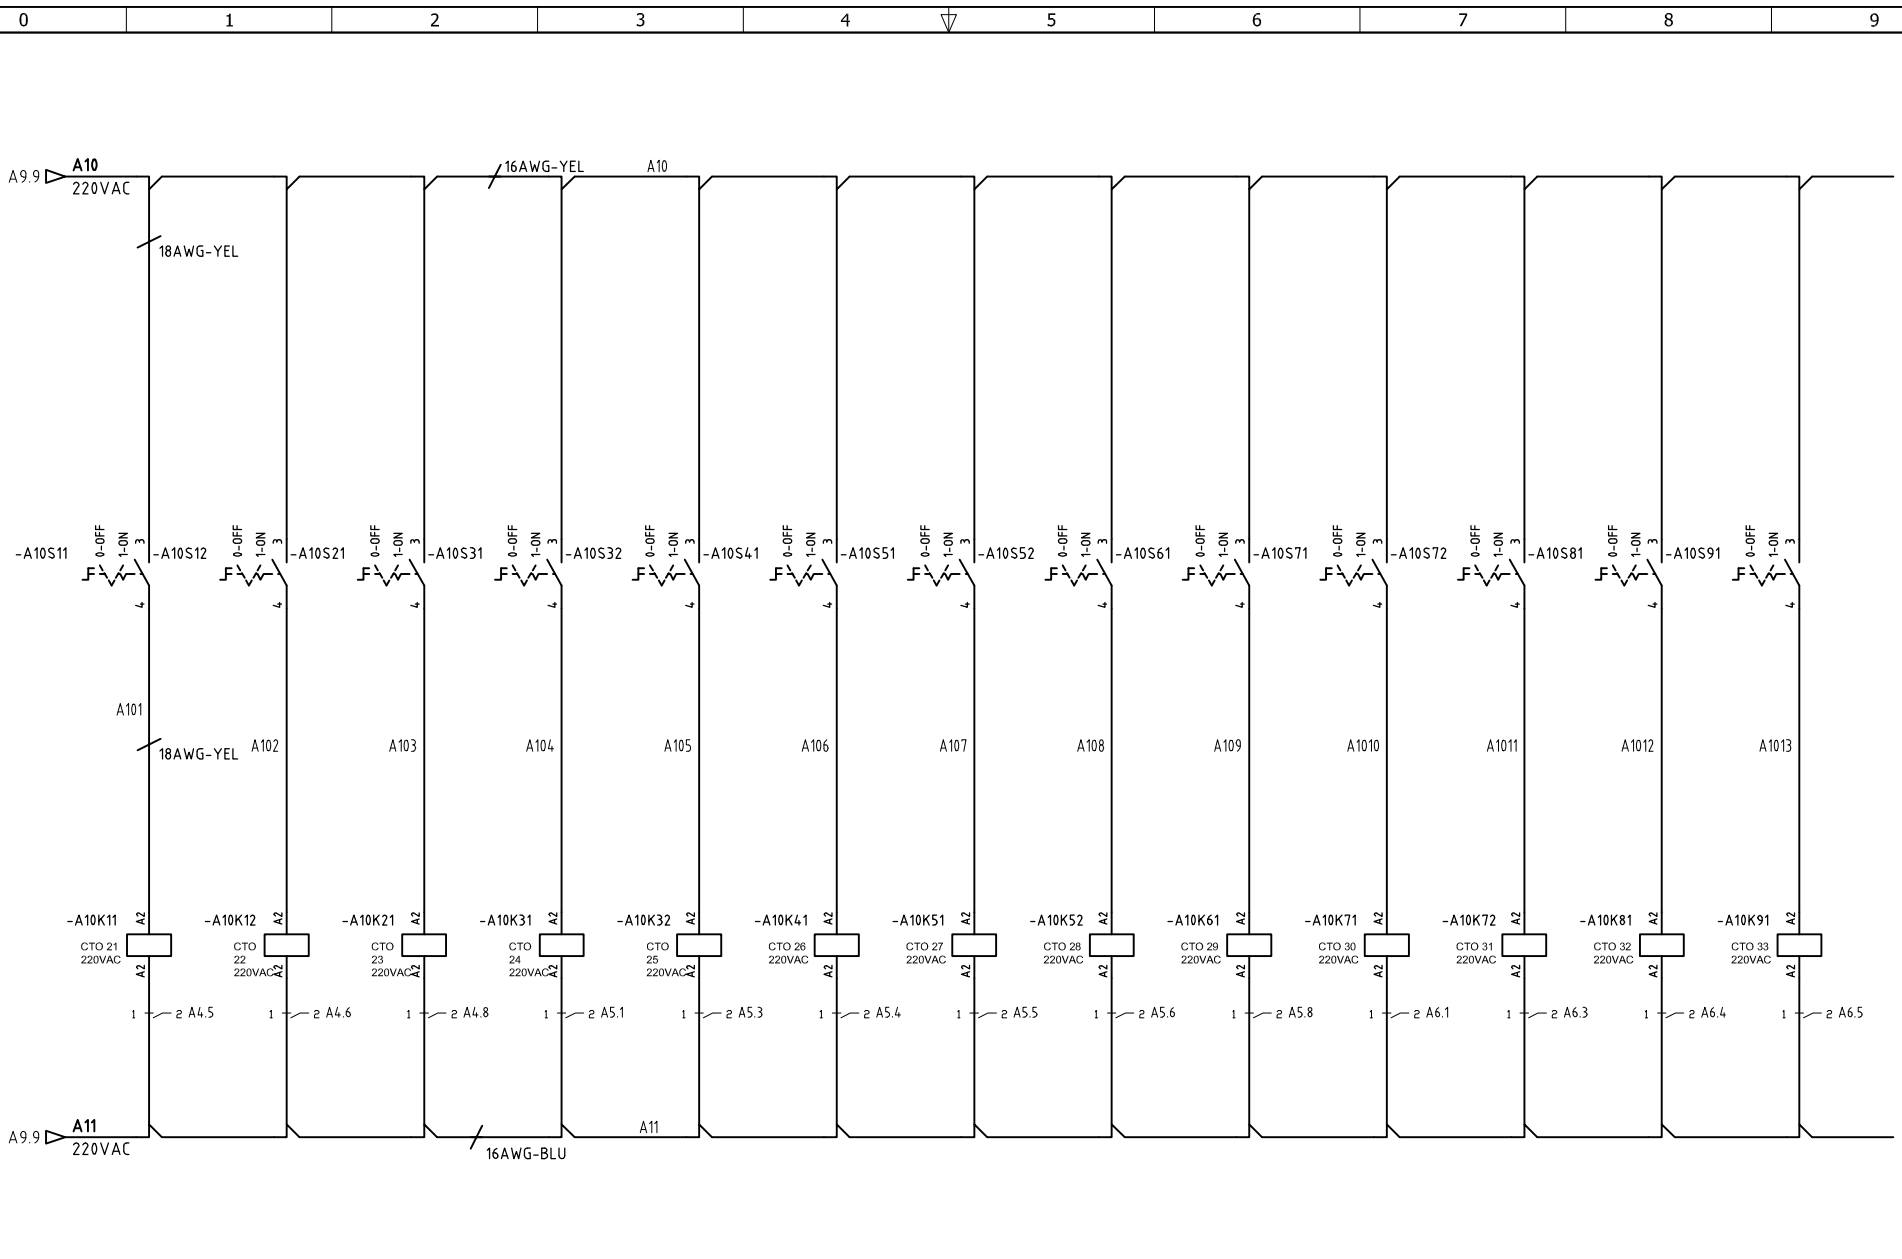

El rótulo, cajetín y toda la información contenida en este plano son propiedad de METALANDES S.A.S. y no puede ser usado, usado o distribuido sin el debido permiso de METALANDES S.A.S.

DISEÑO PLANO:
J.FLOREZ
DISEÑO:
PROMONTAJES

FECHA: 1/09/23

CLIENTE: PROMONTAJES
PROYECTO: TABLEROS NOVAVENTA EL CARMEN
CONTENIDO: CONTROL ARRANQUE DIRECTO

ORDEN DE PRODUCCIÓN: 27863-2
TABLERO ILUMINACIÓN
#26 N/PK3-220V
RESPONSABLE DEL PROYECTO:
A. CARMONA

VERSIÓN: 01
ESQUEMA: A10
HOJA:
DE: 19
FECHA DE IMPRESIÓN:
09-19-2023

RUTA DE ARCHIVO: D:\1_TEMP DIBUJO\2023\PI\PROMONTAJES\OP 27863 PROMONTAJES - TABLERO NOVAVENTA EL CARMEN\ELECTRICOS\A10 CONTROL ARRANQUE DIRECTO.dwg