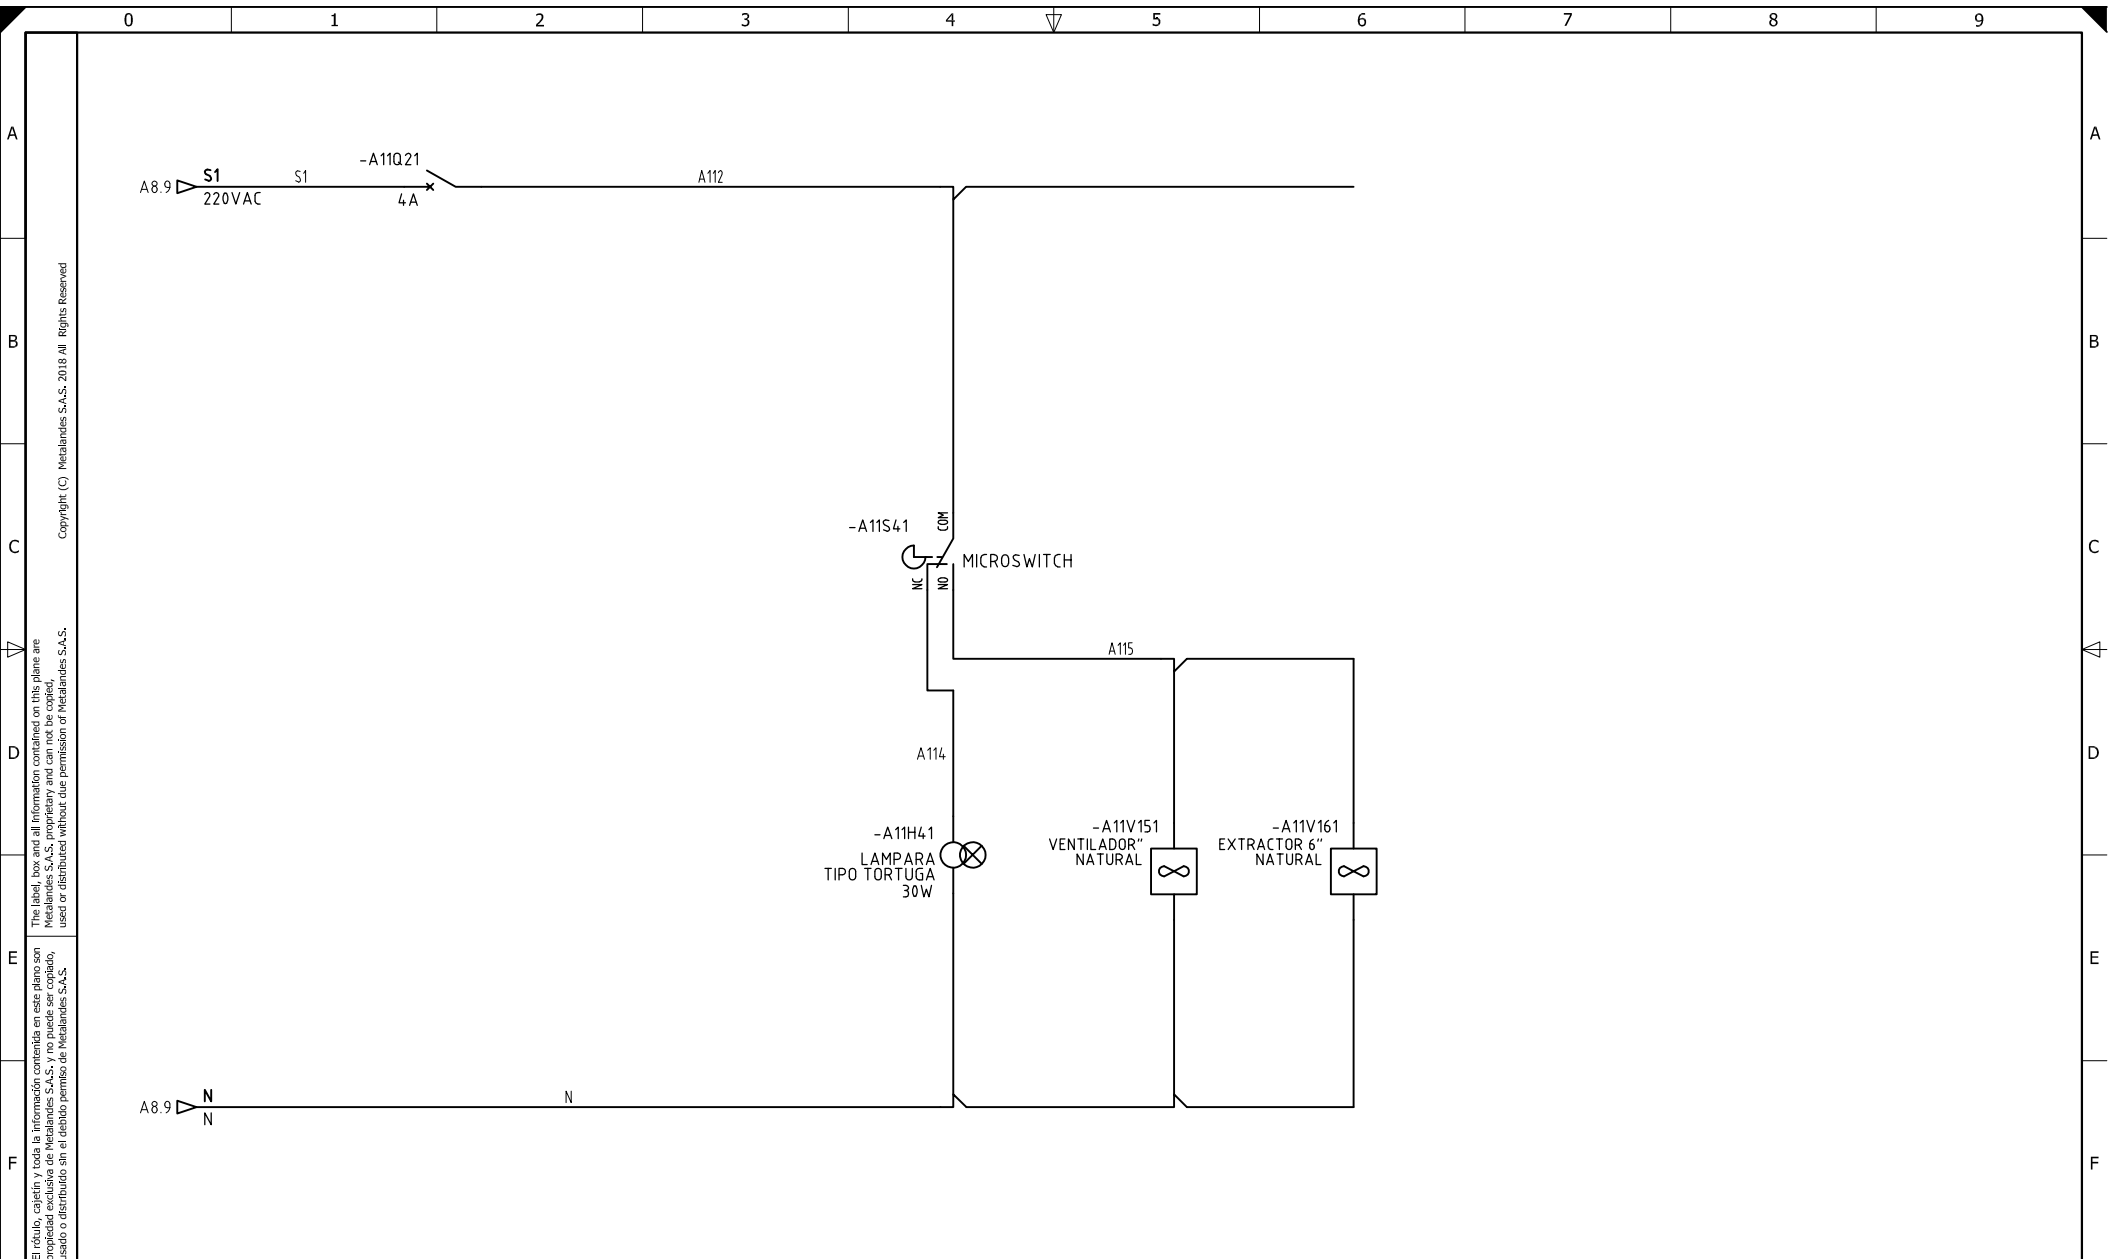

The label, box and all information contained on this plane are property of Metalandes S.A.S. and are not to be used, reproduced, used or distributed without the permission of Metalandes S.A.S.

DISEÑO PLANO:	FECHA:
J.FLOREZ	1/09/23
DISEÑO:	FECHA:
PROMONTAJES	

METALANDES S.A.S

CLIENTE: PROMONTAJES
PROYECTO: TABLEROS NOVAVENTA EL CARMEN
CONTENIDO: CONTROL ILUMINACION Y VENTILACIÓN

ORDEN DE PRODUCCIÓN: 27863-2
TABLERO ILUMINACIÓN #26 N/PK3-220V
RESPONSABLE DEL PROYECTO: A. CARMONA

VERSIÓN: 01
ESQUEMA: A11
HOJA:
DE: 21
FECHA DE IMPRESIÓN: 09-19-2023