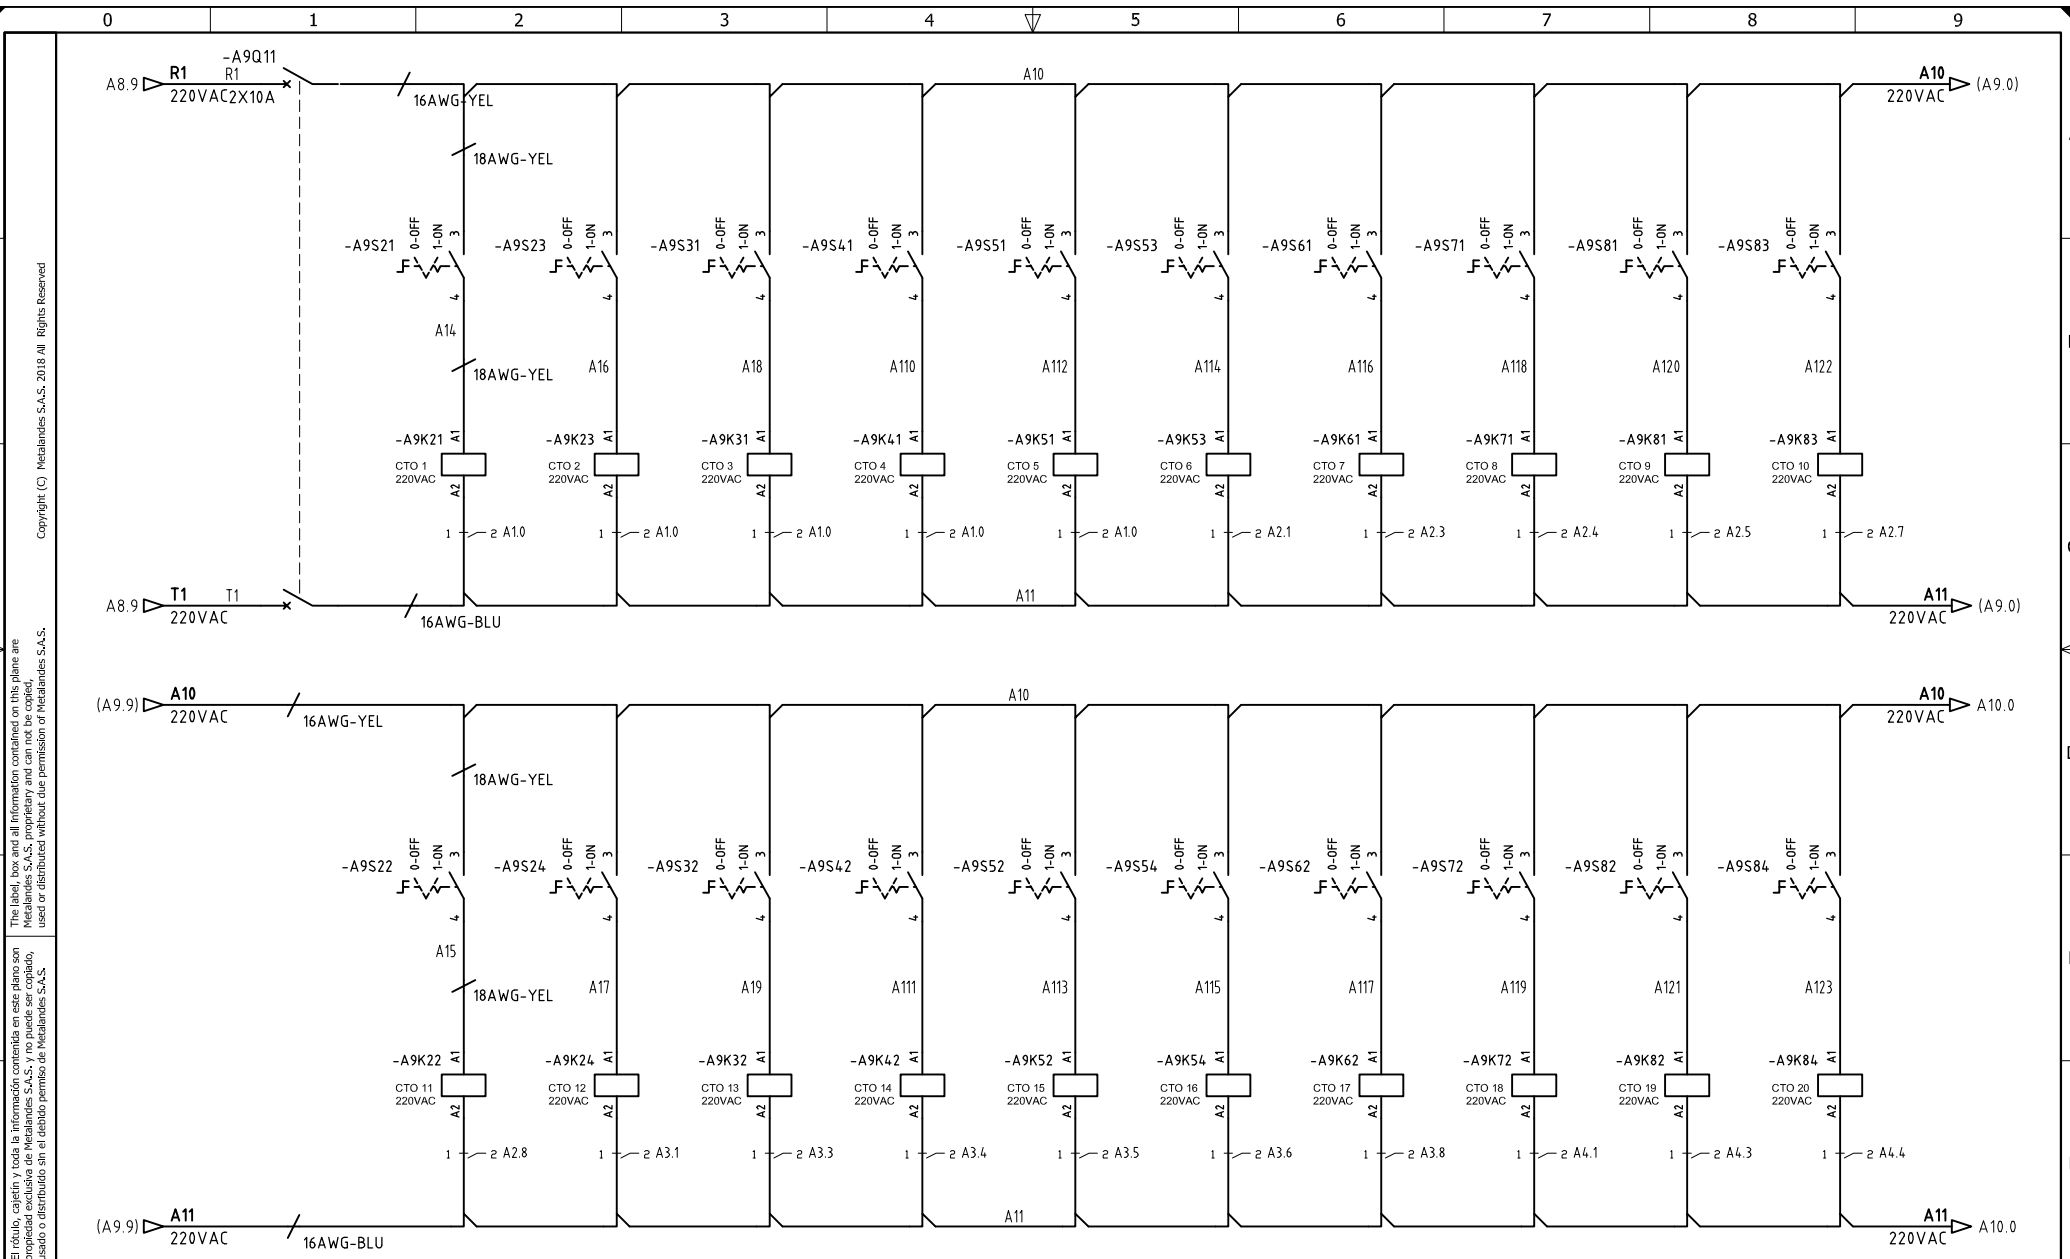

El rótulo, cajetín y toda la información contenida en este plano son propiedad de METALANDES S.A.S. y no puede ser usado, usado o distribuido sin el debido permiso de METALANDES S.A.S.
The label, box and all information contained on this plane are property of METALANDES S.A.S. and cannot be used, used or distributed without the permission of METALANDES S.A.S.

DISEÑO PLANO: J.FLOREZ
DISEÑO: PROMONTAJES
FECHA: 31/09/23

CLIENTE: PROMONTAJES PROYECTO: TABLEROS NOVAVENTA EL CARMEN CONTENIDO: CONTROL ARRANQUE DIRECTO	ORDEN DE PRODUCCIÓN: 27863-2 TABLERO ILUMINACIÓN #26 N/PK3-220V RESPONSABLE DEL PROYECTO: A. CARMONA	VERSIÓN: 01 ESQUEMA: A9 HOJA: DE: 17 FECHA DE IMPRESIÓN: 09/10/2023

RUTA DE ARCHIVO: D:\1.TEMP DIBUJO\2023\PI\PROMONTAJES\OP 27863 PROMONTAJES - TABLERO NOVAVENTA EL CARMEN\ELECTRICOS\A9 CONTROL ARRANQUE DIRECTO.dwg