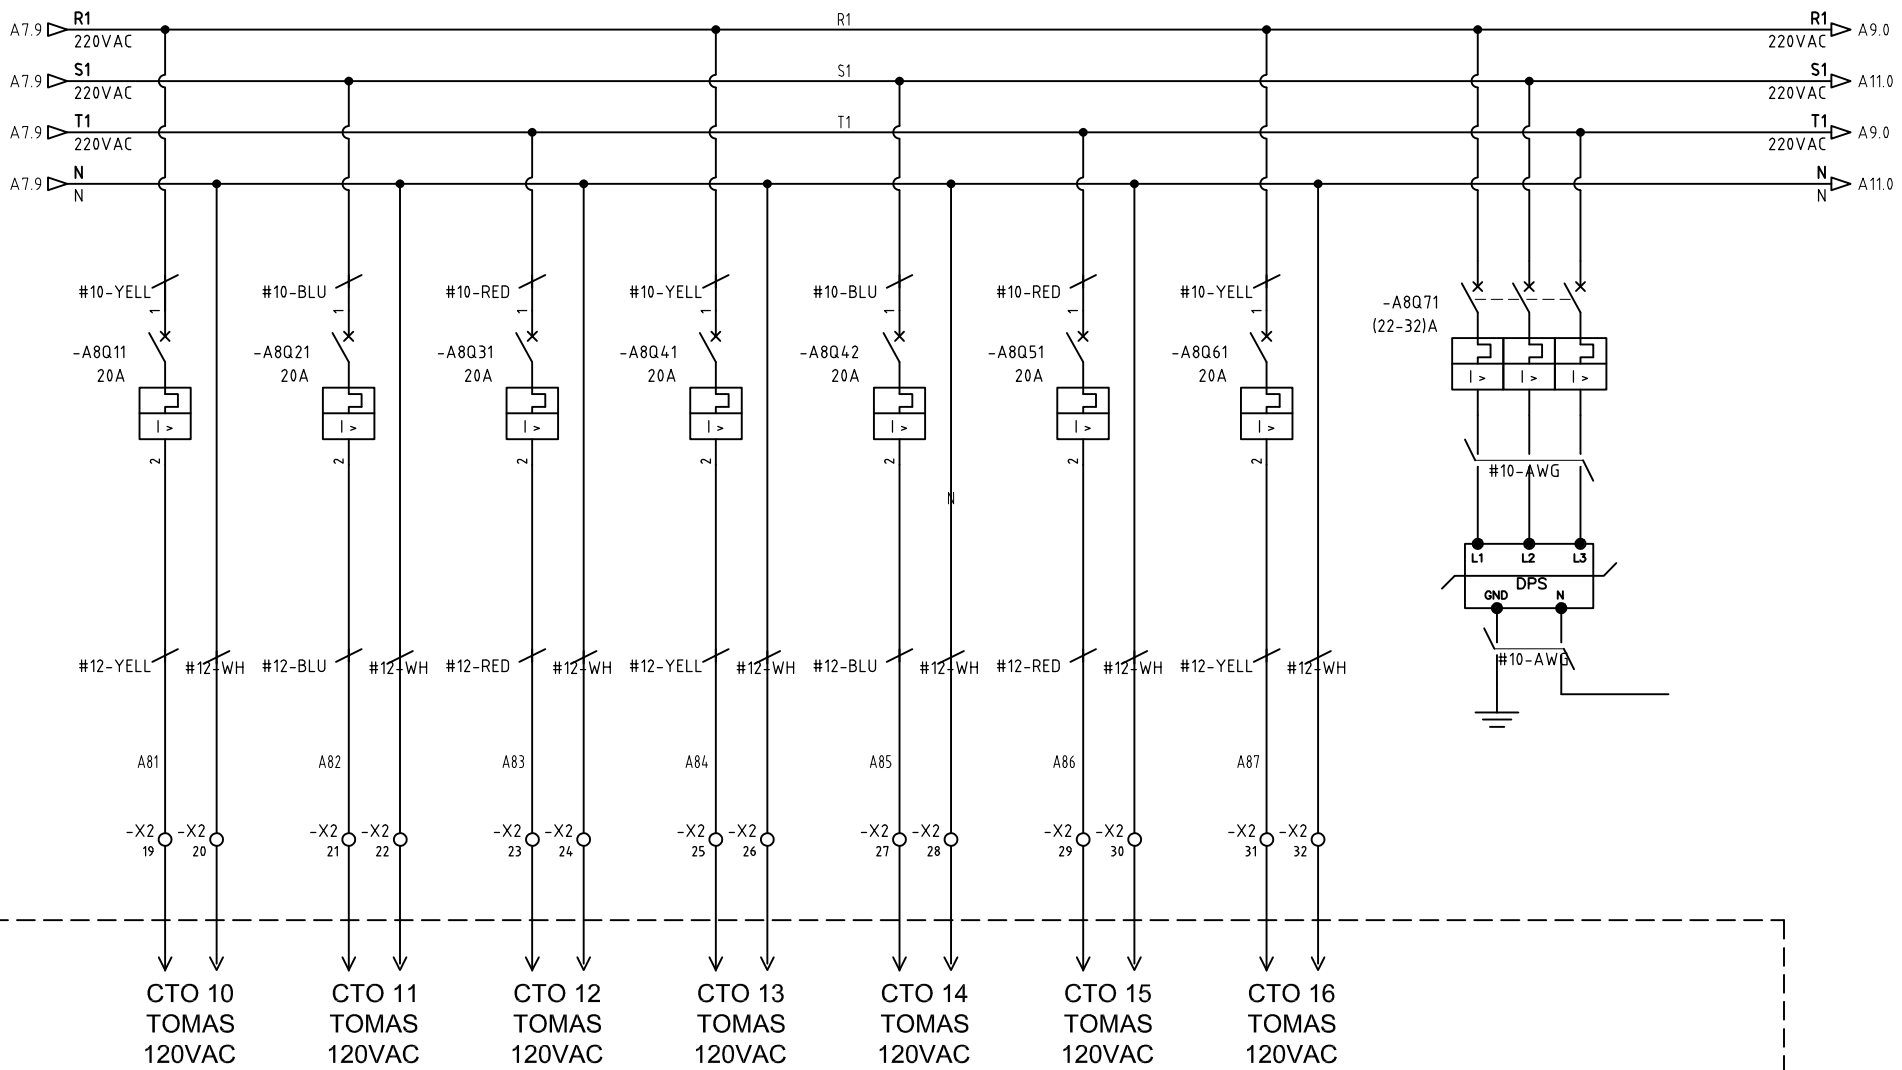

DISEÑO PLANO:
J.FLOREZ
FECHA: 1/09/23
DISEÑO:
PROMONTAJES
FECHA:

CLIENTE: PROMONTAJES
PROYECTO: TABLEROS NOVAVENTA EL CARMEN
CONTENIDO: ALIMENTACIÓN DE POTENCIA
RUTA DE ARCHIVO: D:\1.TEMP DIBUJO\2023\VP\PROMONTAJES\OP 27863 PROMONTAJES - TABLERO NOVAVENTA EL CARMEN\ELECTRICOS\A8 ALIMENTACION POTENCIA

ORDEN DE PRODUCCIÓN: 27863-2
TABLERO ILUMINACIÓN #26 N/PK3-220V
RESPONSABLE DEL PROYECTO: A. CARMONA
VERSIÓN: 01
ESQUEMA: A8
HOJA:
DE: 17
FECHA DE IMPRESIÓN: