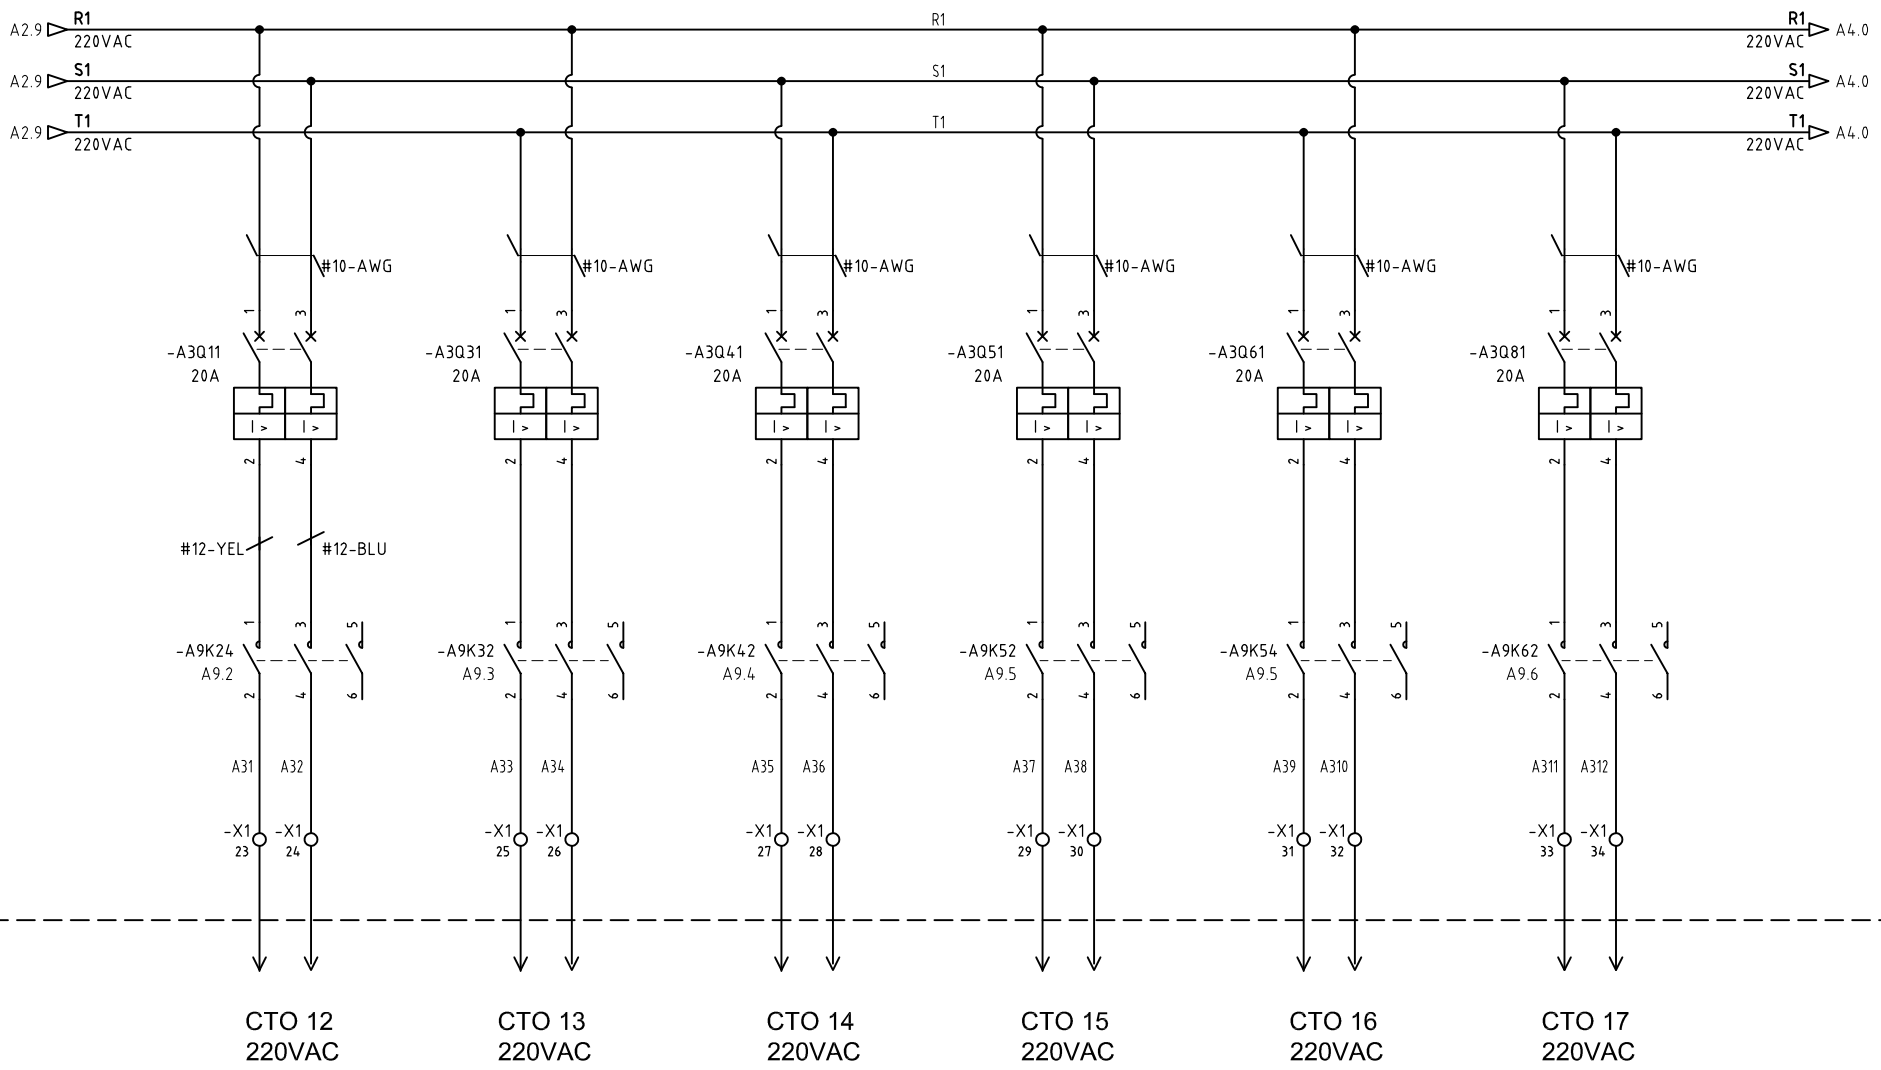

The label, box and all information contained on this plane are property of Metalandes S.A.S. No part of this document may be used or distributed without the permission of Metalandes S.A.S.

El rótulo, cajetín y toda la información contenida en este plano son propiedad de Metalandes S.A.S. No parte de este documento puede ser usado o distribuido sin el debido permiso de Metalandes S.A.S.

DISEÑO PLANO:
J.FLOREZ
FECHA: 31/09/23

DISEÑO:
PROMONTAJES
FECHA:

METALANDES S.A.S

CLIENTE: PROMONTAJES
PROYECTO: TABLEROS NOVAVENTA EL CARMEN
CONTENIDO: ALIMENTACIÓN DE POTENCIA

ORDEN DE PRODUCCIÓN: 27863-2
TABLERO ILUMINACIÓN
#26 N/PK3-220V
RESPONSABLE DEL PROYECTO:
A. CARMONA

VERSIÓN: 01
ESQUEMA: A3
HOJA:
DE: 13
FECHA DE IMPRESIÓN:
09-19-2023

RUTA DE ARCHIVO: D:\1.TEMP DIBUJO\2023\PI\PROMONTAJES\TOP 27863 PROMONTAJES - TABLERO NOVAVENTA EL CARMEN\ELECTRICOS\A3 ALIMENTACION POTENCIA.dwg