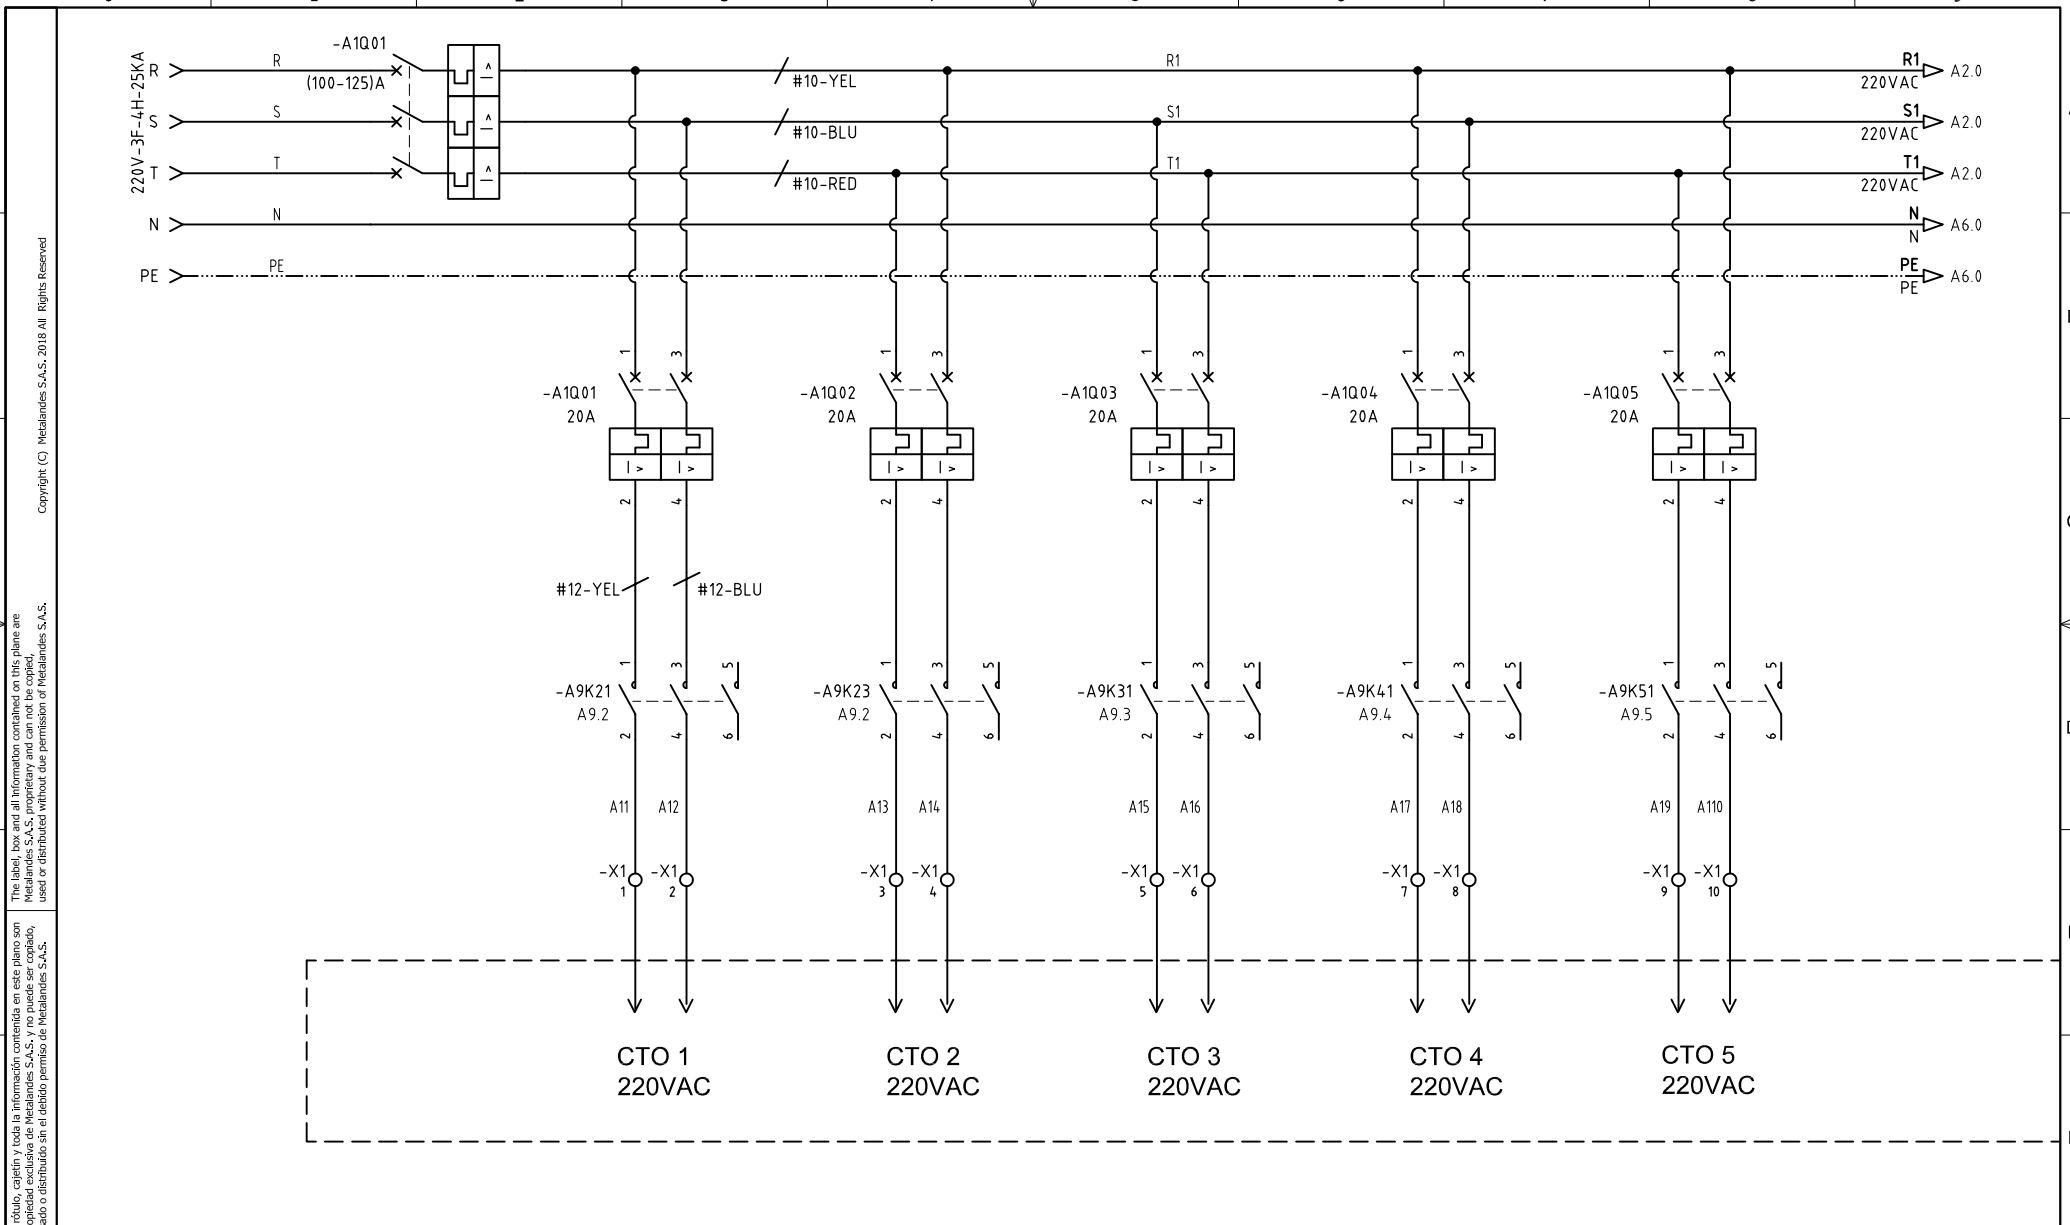

The label, box and all information contained on this plane are
Metalandes S.A.S. proprietary and can not be copied,
used or distributed without the permission of Metalandes S.A.S.
Copyright (C) Metalandes S.A.S. 2018 All Rights Reserved

DISEÑO PLANO:	FECHA:
J.FLOREZ	31/09/23
DISEÑO:	FECHA:
PROMONTAJES	

METALANDES S.A.S

CLIENTE: PROMONTAJES	ORDEN DE PRODUCCIÓN: 27863-2	VERSIÓN: 01
PROYECTO: TABLEROS NOVAVENTA EL CARMEN	TABLERO ILUMINACIÓN #26 N/PK3-220V	ESQUEMA: A1
CONTENIDO: ALIMENTACIÓN DE POTENCIA	RESPONSABLE DEL PROYECTO: A. CARMONA	HOJA:
		DE: 11
		FECHA DE IMPRESIÓN:
RUTA DE ARCHIVO: D:\1.TEMP DIBUJO\2023\PI\PROMONTAJES\OP 27863 PROMONTAJES - TABLERO NOVAVENTA EL CARMEN\ELECTRICOS\A1 ALIMENTACION DE POTENCIA.dwg