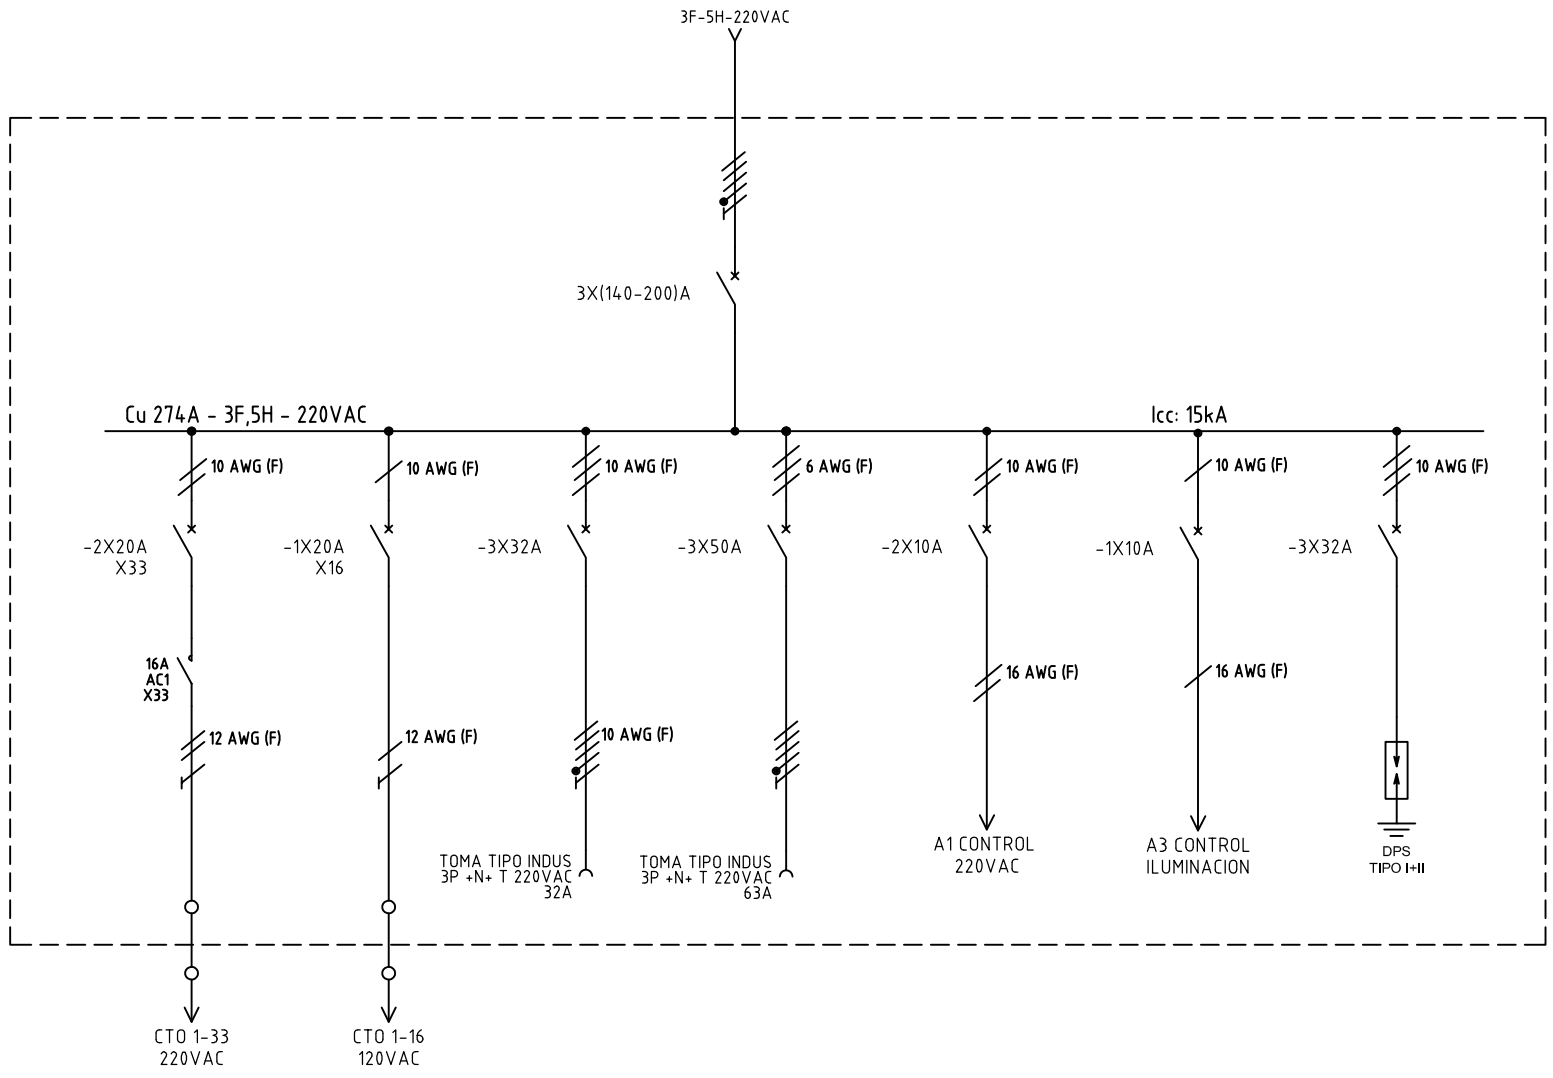

The label, box and all information contained on this plane are property of Metalandes S.A.S. No part of this drawing may be used or distributed without the permission of Metalandes S.A.S.

DISEÑO PLANO: J.FLOREZ	FECHA: 01/09/23
DISEÑO: PROMONTAJES	FECHA:

METALANDES S.A.S

CLIENTE: PROMONTAJES	ORDEN DE PRODUCCIÓN: 27863-2
PROYECTO: TABLEROS NOVAVENTA EL CARMEN	TABLERO ILUMINACIÓN #26 N/PK3-220V
CONTENIDO: UNIFILAR	RESPONSABLE DEL PROYECTO: A. CARMONA
RUTA DE ARCHIVO: D:\1.TEMP DIBUJO\2023\PI\PROMONTAJES\OP 27863 PROMONTAJES - TABLERO NOVAVENTA EL CARMEN\ELECTRICOS\AU1 UNIFILAR.dwg	VERSIÓN: 01

ESQUEMA: AU1
HOJA:
DE: 10
FECHA DE IMPRESIÓN: 09-19-2023