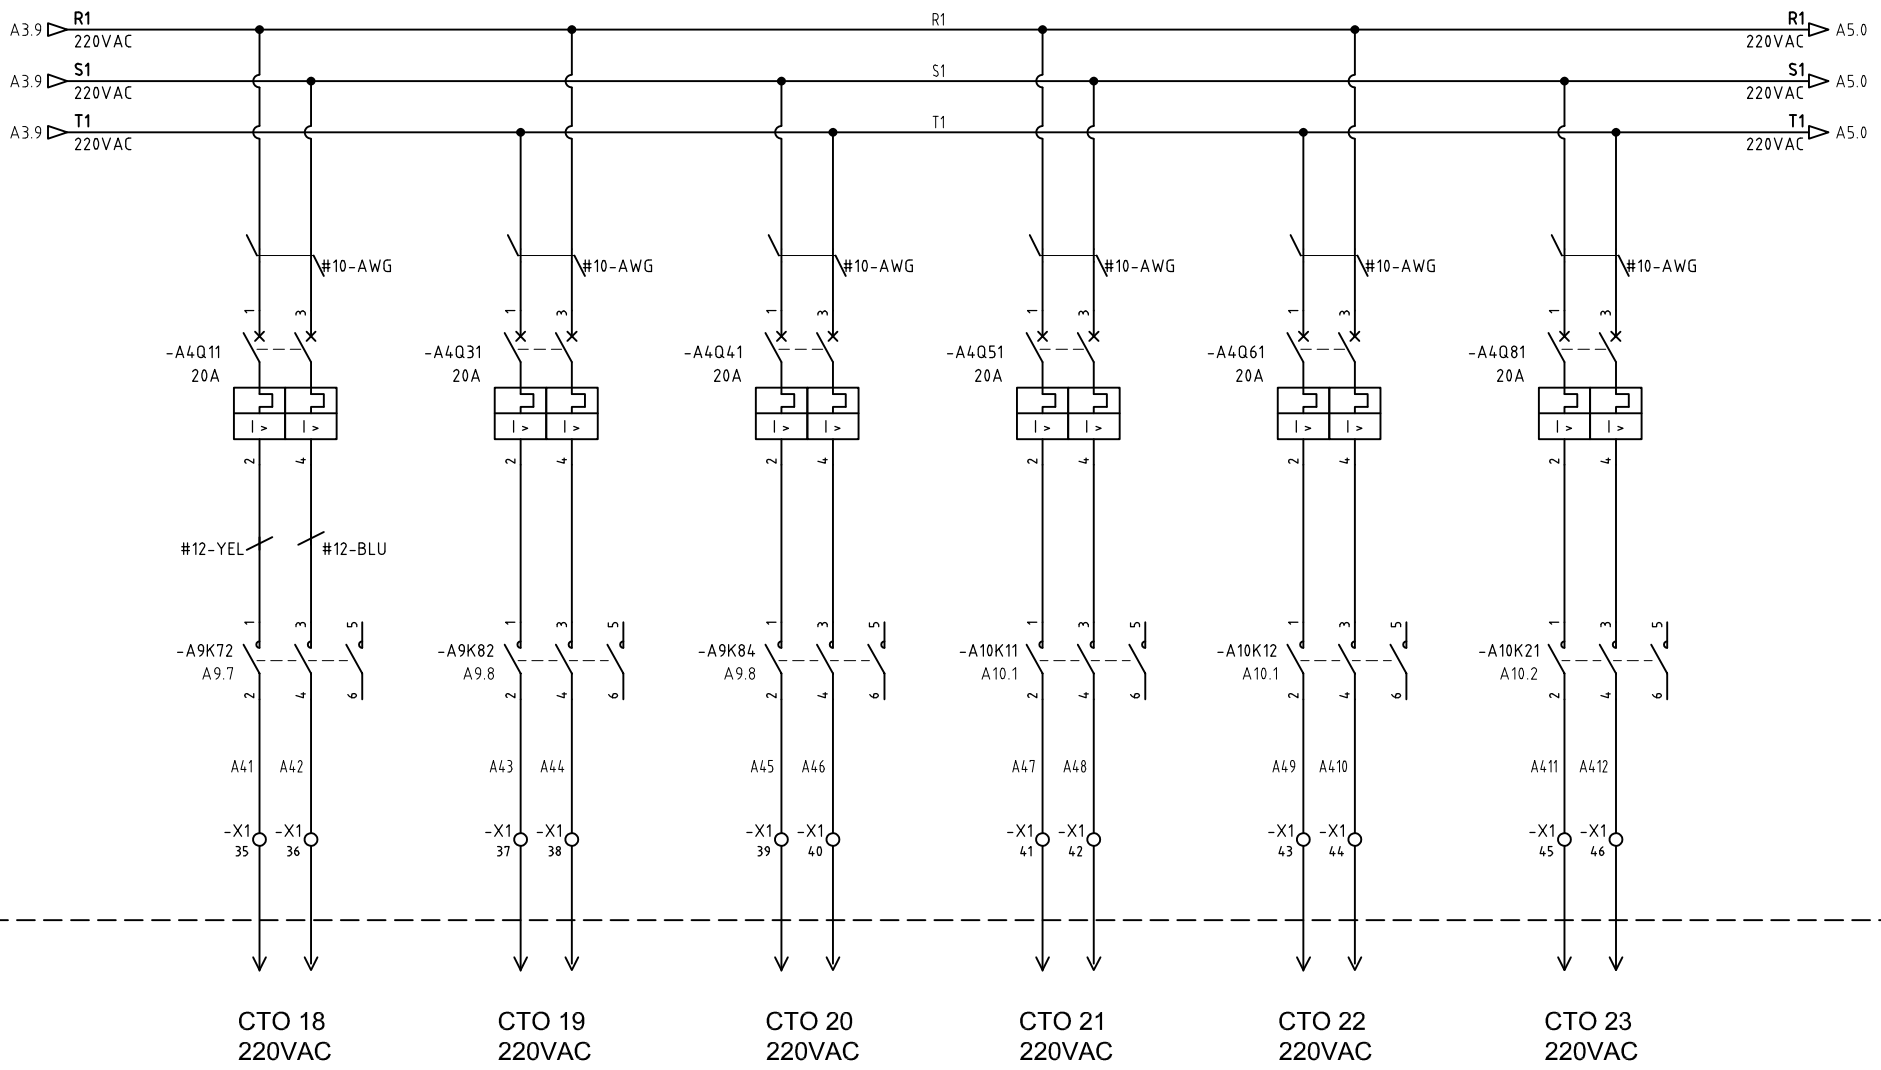

The label, box and all information contained on this plane are property of Metalandes S.A.S. No part of this document may be used or distributed without the permission of Metalandes S.A.S.

En el rótulo, cajetín y toda la información contenida en este plano son propiedad de Metalandes S.A.S. y no pueden ser usados, copiados o distribuidos sin el debido permiso de Metalandes S.A.S.

FECHA: 01/09/23
FECHA:
DISEÑO PLANO: J.FLOREZ
DISEÑO: PROMONTAJES

METALANDES S.A.S

CLIENTE: PROMONTAJES
PROYECTO: TABLEROS NOVAVENTA EL CARMEN
CONTENIDO: ALIMENTACIÓN DE POTENCIA

RUTA DE ARCHIVO: D:\1.TEMP DIBUJO\2023\PI\PROMONTAJES\OP 27863 PROMONTAJES - TABLERO NOVAVENTA EL CARMEN\ELECTRICOS\A4 ALIMENTACION POTENCIA.dwg

ORDEN DE PRODUCCIÓN: 27863-2
TABLERO ILUMINACIÓN #26 N/PK3-220V
RESPONSABLE DEL PROYECTO: A. CARMONA

VERSIÓN: 01
ESQUEMA: A4
HOJA: DE: 14
FECHA DE IMPRESIÓN: 09-19-2023