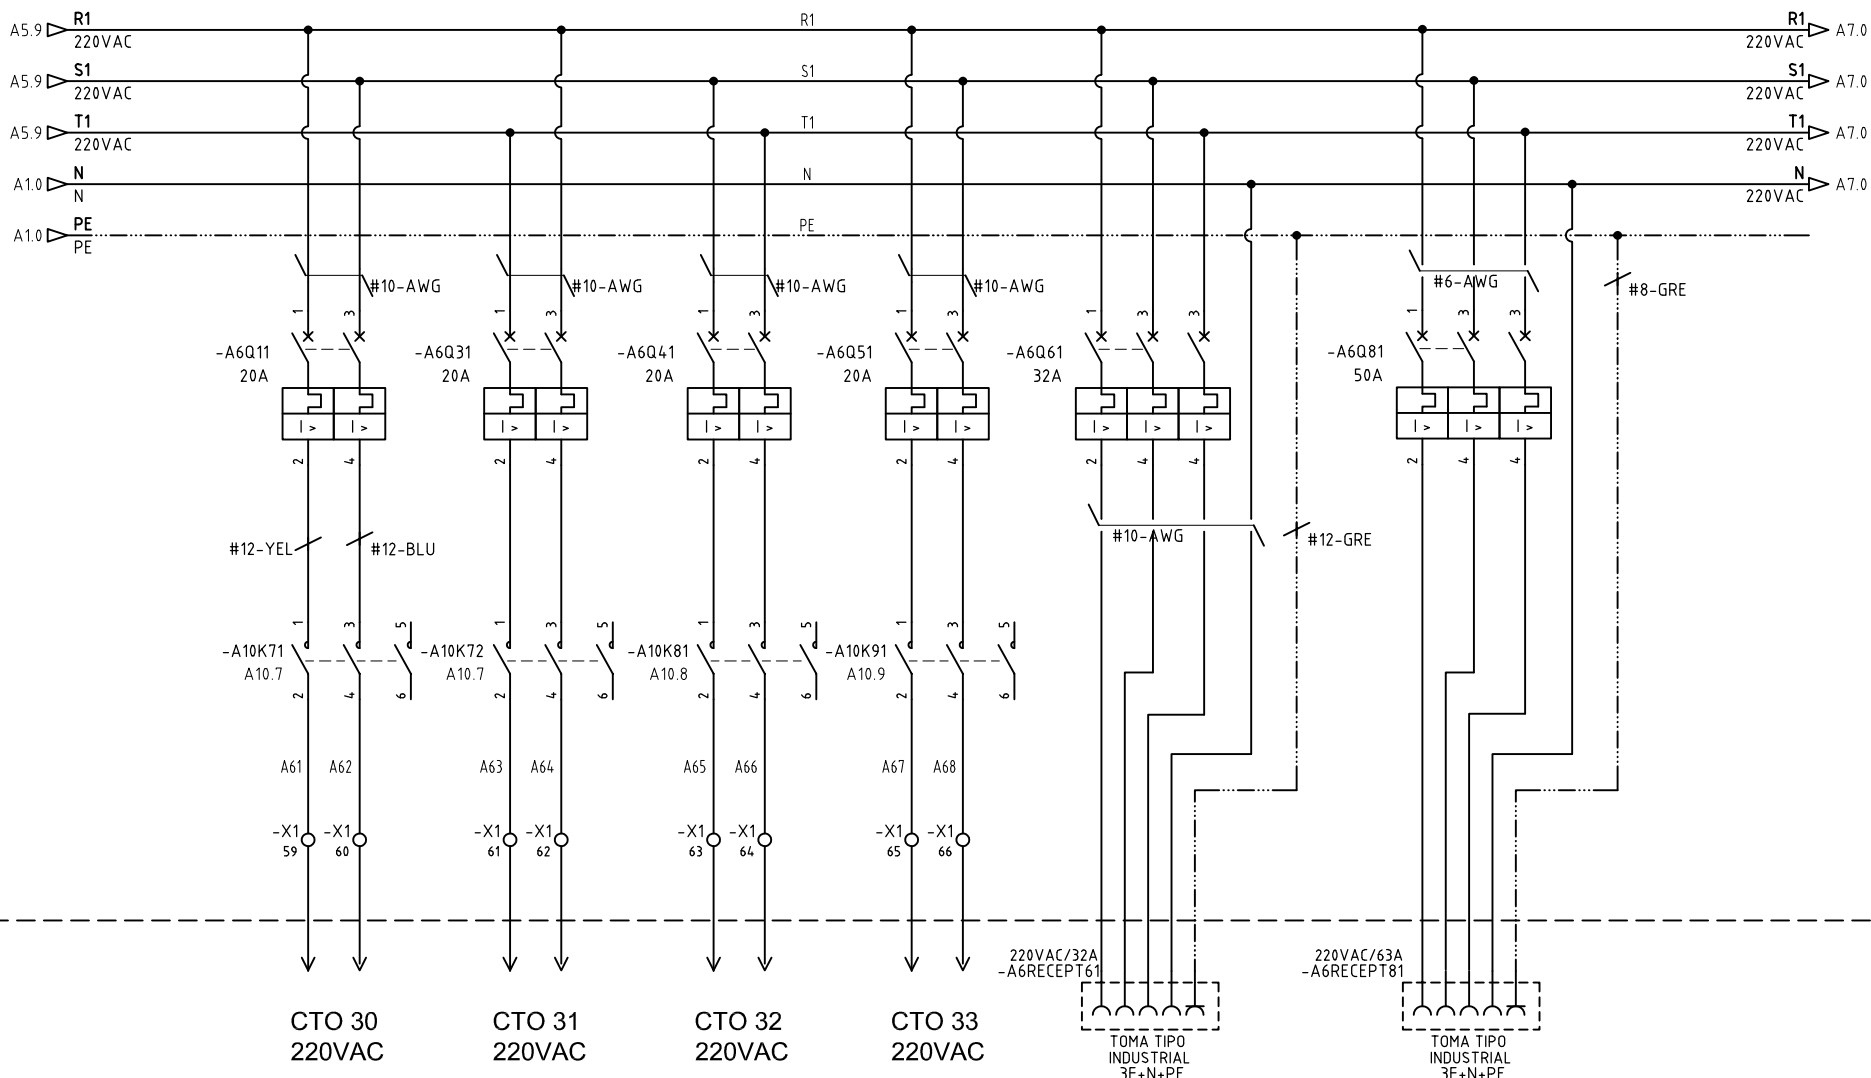

DISEÑO PLANO:
J.FLOREZ
FECHA: 31/09/23
DISEÑO:
PROMONTAJES
FECHA:

CLIENTE: PROMONTAJES
PROYECTO: TABLEROS NOVAVENTA EL CARMEN
CONTENIDO: ALIMENTACIÓN DE POTENCIA
ORDEN DE PRODUCCIÓN: 27863-2
TABLERO ILUMINACIÓN #26 N/PK3-220V
RESPONSABLE DEL PROYECTO: A. CARMONA

VERSIÓN: 01
ESQUEMA: A6
HOJA:
DE: 17
FECHA DE IMPRESIÓN: 09/10/23

RUTA DE ARCHIVO: D:\1.TEMP DIBUJO\2023\PI\PROMONTAJES\OP 27863 PROMONTAJES - TABLERO NOVAVENTA EL CARMEN\ELECTRICOS\A6 ALIMENTACION POTENCIA