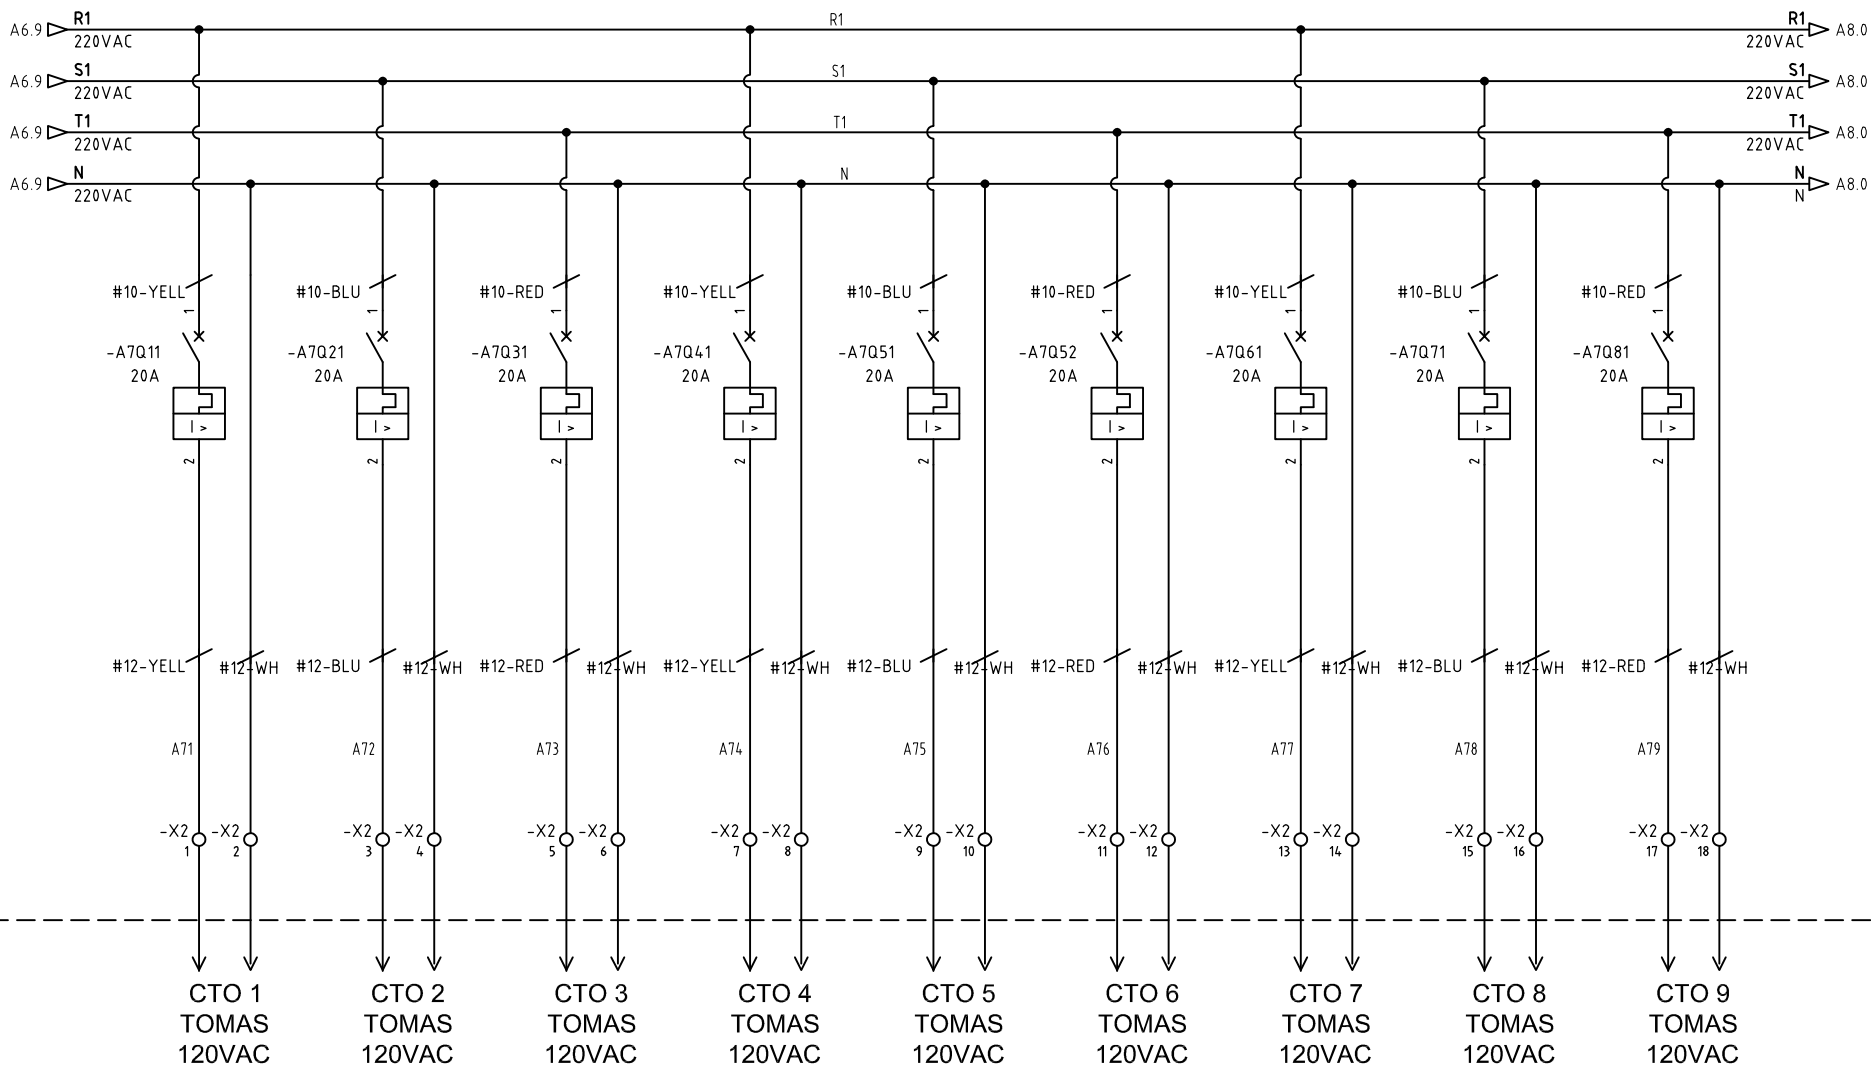

DISEÑO PLANO:
J.FLOREZ
DISEÑO:
PROMONTAJES

FECHA:
01/09/2023

FECHA:

METALANDES S.A.S

CLIENTE: PROMONTAJES
PROYECTO: TABLEROS NOVAVENTA EL CARMEN
CONTENIDO: ALIMENTACIÓN DE POTENCIA

ORDEN DE PRODUCCIÓN: 27863-2
TABLERO ILUMINACIÓN
#26 N/PK3-220V
RESPONSABLE DEL PROYECTO:
A. CARMONA

VERSIÓN: 01
ESQUEMA: A7
HOJA:
DE: 17
FECHA DE IMPRESIÓN:
09-19-2023

RUTA DE ARCHIVO: D:\1.TEMP DIBUJO\2023\PI\PROMONTAJES\OP 27863 PROMONTAJES - TABLERO NOVAVENTA EL CARMEN\ELECTRICOS\A7 ALIMENTACION POTENCIA.dwg