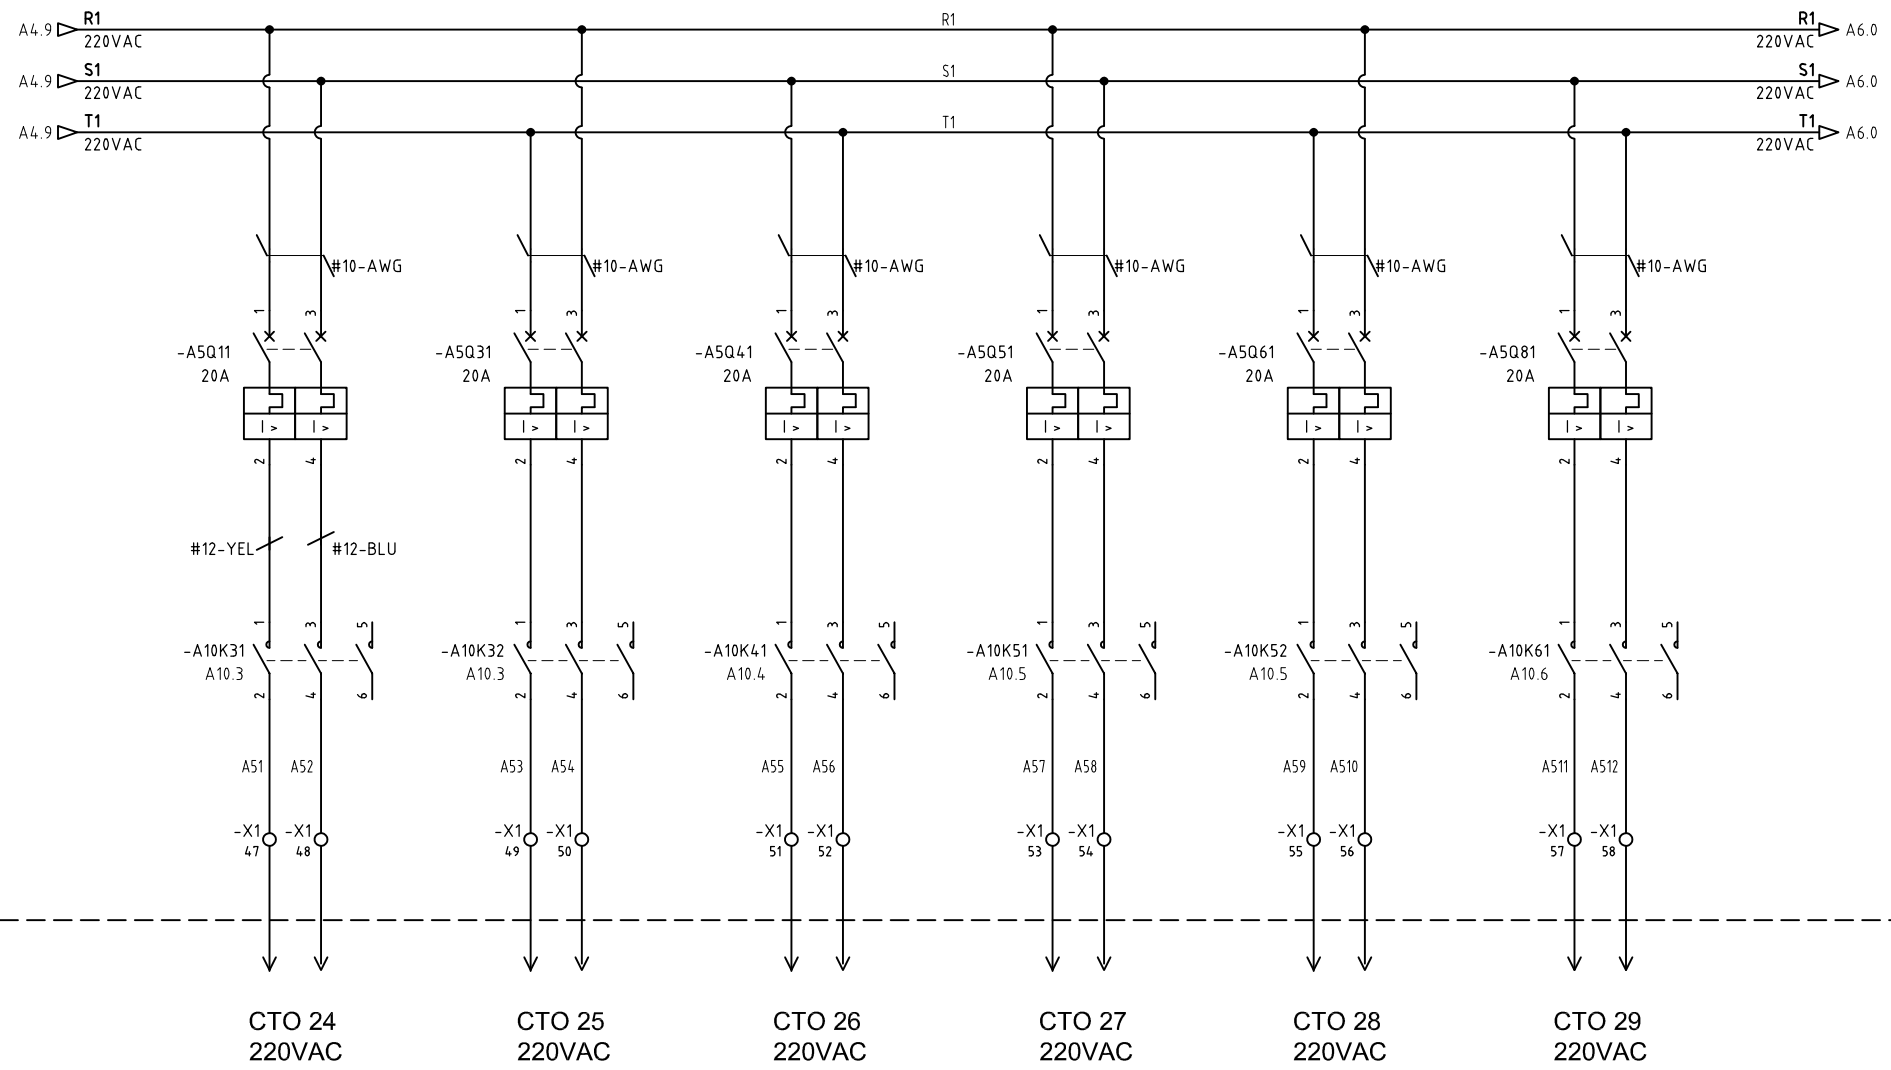

The label, box and all information contained on this plane are property of Metalandes S.A.S. No part of this document may be reproduced, stored in a retrieval system, or used or distributed without the permission of Metalandes S.A.S.

El rótulo, cajetín y toda la información contenida en este plano son propiedad de Metalandes S.A.S. No parte de este documento puede ser reproducido, almacenado en un sistema de recuperación, o usado o distribuido sin el consentimiento de Metalandes S.A.S.

FECHA: 01/09/23
DISEÑO PLANO: J.FLOREZ
DISEÑO: PROMONTAJES

METALANDES S.A.S

CLIENTE: PROMONTAJES
PROYECTO: TABLEROS NOVAVENTA EL CARMEN
CONTENIDO: ALIMENTACIÓN DE POTENCIA

ORDEN DE PRODUCCIÓN: 27863-2
TABLERO ILUMINACIÓN #26 N/PK3-220V
RESPONSABLE DEL PROYECTO: A. CARMONA

VERSIÓN: 01
ESQUEMA: A5
HOJA:
DE: 17
FECHA DE IMPRESIÓN: 09-19-2023

RUTA DE ARCHIVO: D:\1_TEMP DIBUJO\2023\PI\PROMONTAJES\OP 27863 PROMONTAJES - TABLERO NOVAVENTA EL CARMEN\ELECTRICOS\AS ALIMENTACION POTENCIA.dwg