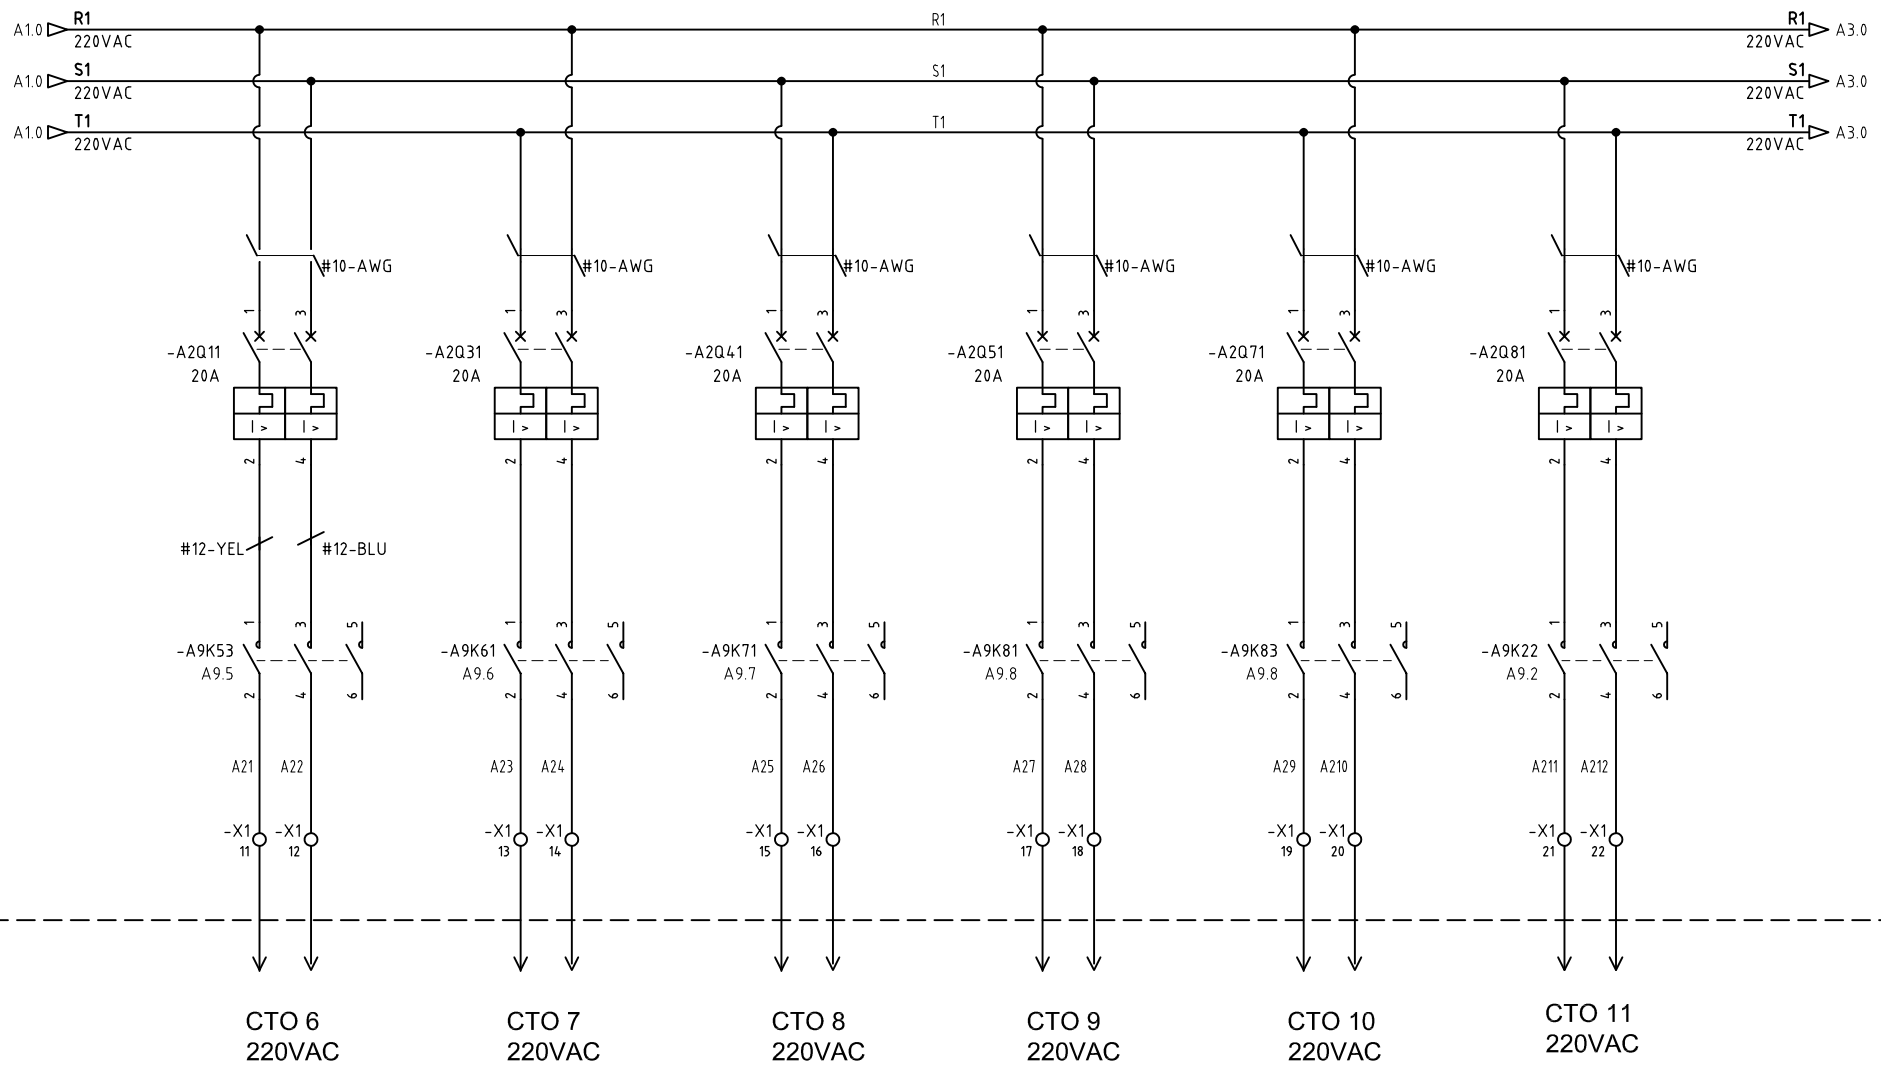

The label, box and all information contained on this plane are property of Metalandes S.A.S. No part of this document may be used or distributed without the permission of Metalandes S.A.S.

El rótulo, cajetín y toda la información contenida en este plano son propiedad de Metalandes S.A.S. No parte de este documento puede ser usado o distribuido sin el debido permiso de Metalandes S.A.S.

FECHA: 01/09/23
FECHA:
DISEÑO PLANO: J.FLOREZ
DISEÑO: PROMONTAJES

METALANDES S.A.S

CLIENTE: PROMONTAJES
PROYECTO: TABLEROS NOVAVENTA EL CARMEN
CONTENIDO: ALIMENTACIÓN DE POTENCIA

RUTA DE ARCHIVO: D:\1.TEMP DIBUJO\2023\PI\PROMONTAJES\OP 27863 PROMONTAJES - TABLERO NOVAVENTA EL CARMEN\ELECTRICOS\A2 ALIMENTACION POTENCIA.dwg

ORDEN DE PRODUCCIÓN: 27863-2
TABLERO ILUMINACIÓN #26 N/PK3-220V
RESPONSABLE DEL PROYECTO: A. CARMONA

VERSIÓN: 01
ESQUEMA: A2
HOJA:
DE: 11
FECHA DE IMPRESIÓN: 09-19-2023