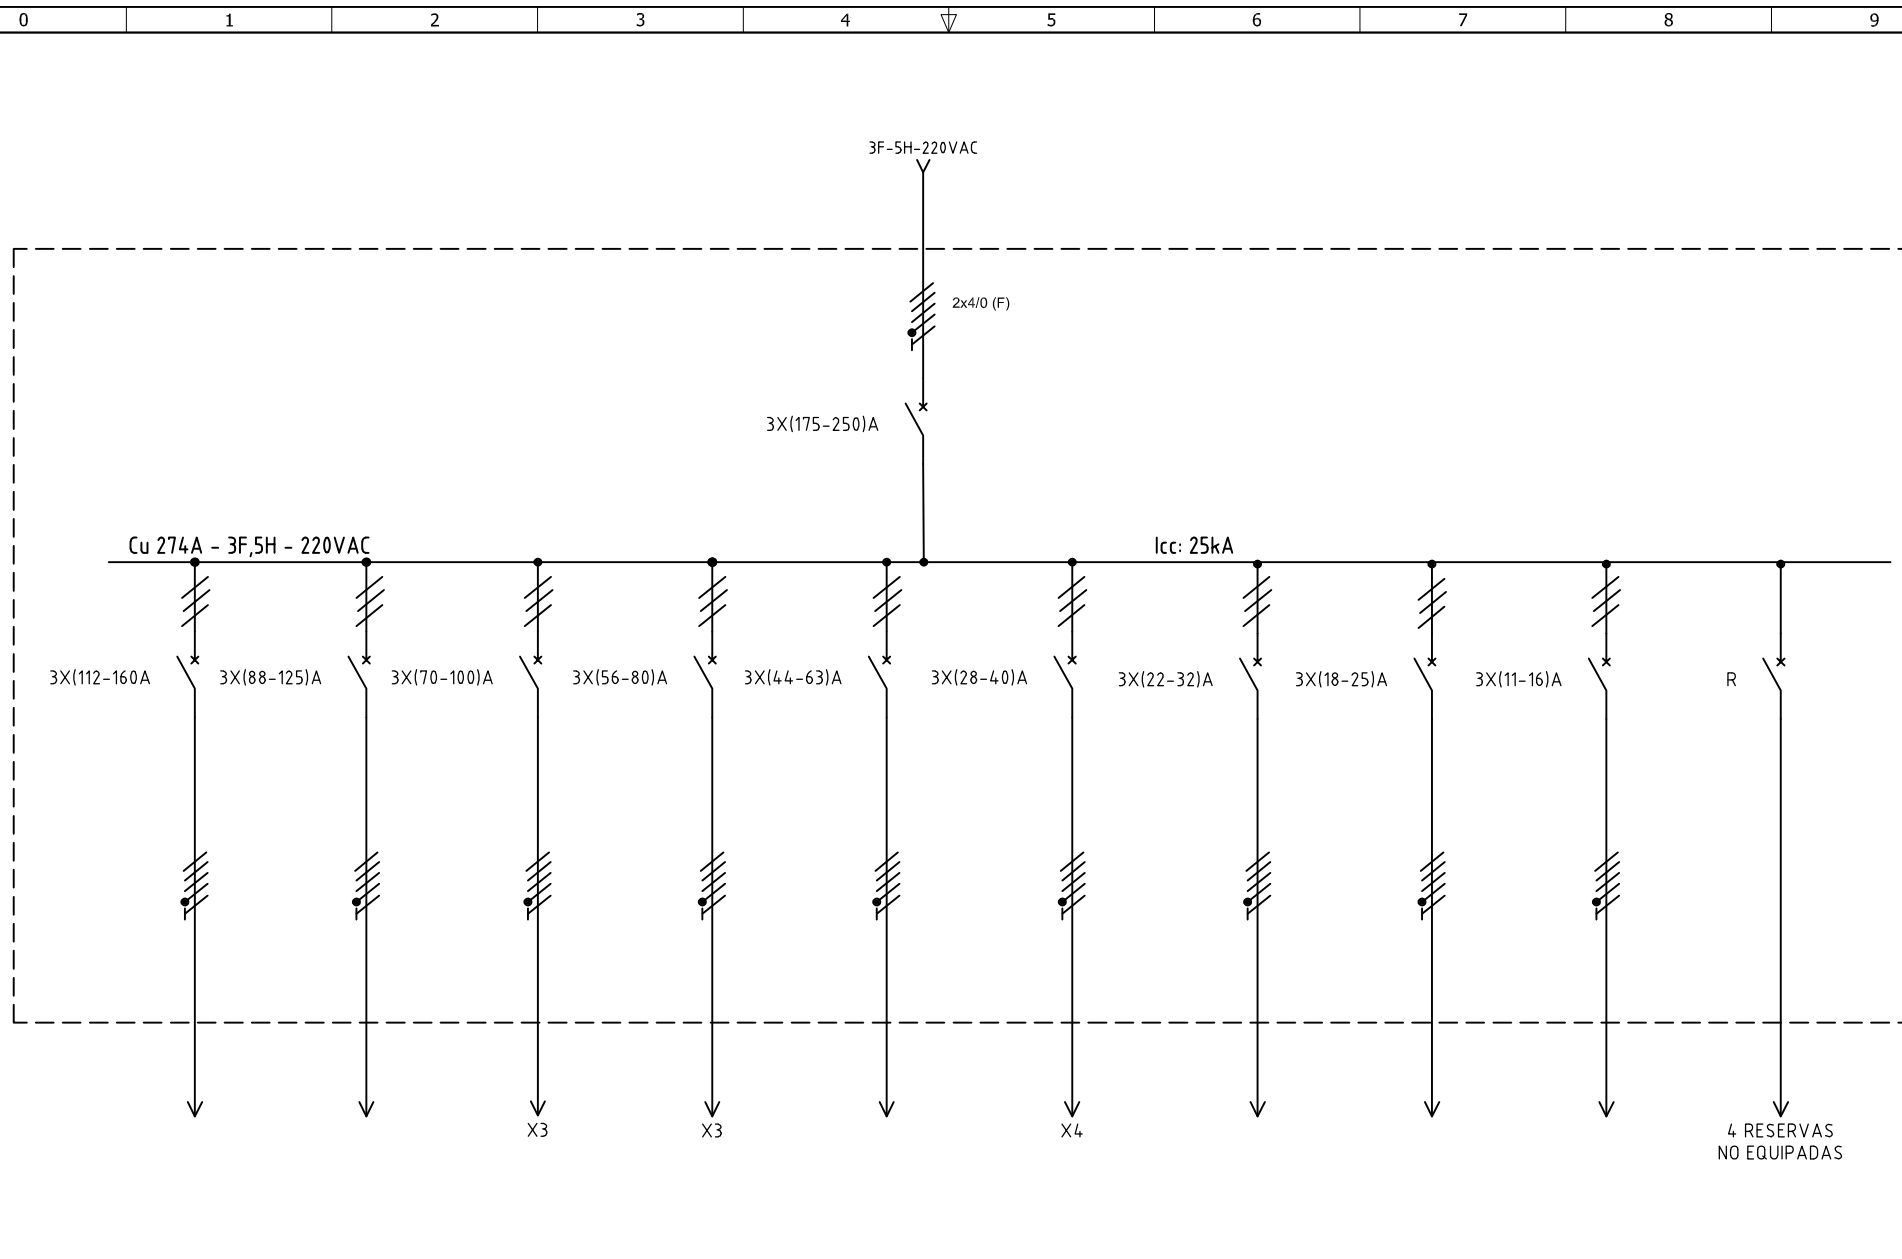

The label, box and all information contained on this plane are property of Metalandes S.A.S. and are not to be used, copied, used or distributed without the permission of Metalandes S.A.S.

DISEÑO PLANO:	FECHA:
J.FLOREZ	01/09/23
DISEÑO:	FECHA:
PROMONTAJES	

METALANDES S.A.S

CLIENTE: PROMONTAJES
PROYECTO: TABLEROS NOVAVENTA EL CARMEN
CONTENIDO: UNIFILAR
RUTA DE ARCHIVO: D:\1.TEMP DIBUJO\2023\PI\PROMONTAJES\OP 27863 PROMONTAJES - TABLERO NOVAVENTA EL CARMEN\ELECTRICOS\BU1 UNIFILAR.dwg

ORDEN DE PRODUCCIÓN: 27863-1
ML#24 N-B-OLD-220V
RESPONSABLE DEL PROYECTO: A. CARMONA

VERSIÓN: 01
ESQUEMA: BU1
HOJA:
DE: 23
FECHA DE IMPRESIÓN: 09-01-2023