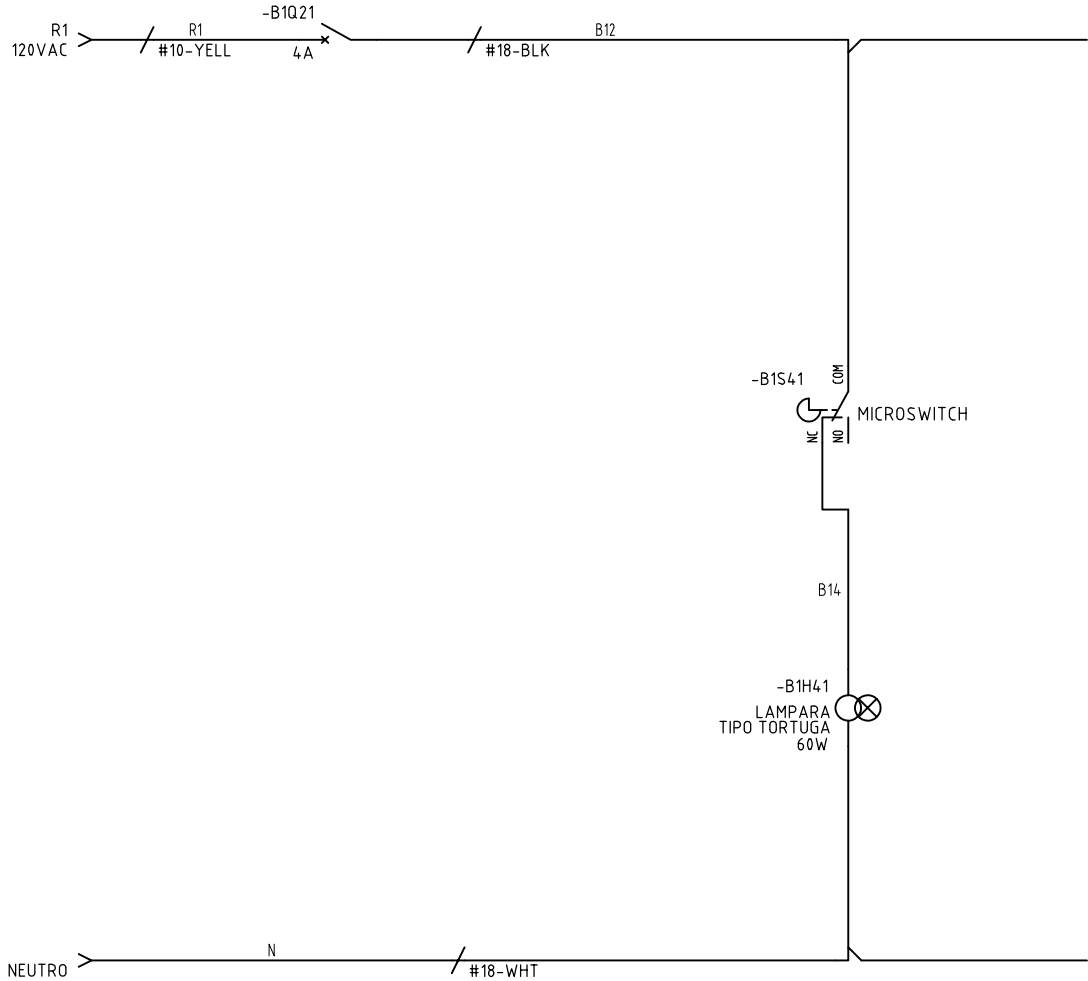

0 1 2 3 4 5 6 7 8 9

A

B

C

D

E

F

A

B

C

D

E

F

The label, box and all information contained on this plane are property of Metalandes S.A.S. No part of this drawing may be used or distributed without the permission of Metalandes S.A.S.

DISEÑO PLANO:	FECHA:
J.FLOREZ	01/09/23
DISEÑO:	FECHA:
PROMONTAJES	

METALANDES S.A.S

CLIENTE: PROMONTAJES
PROYECTO: TABLEROS NOVAVENTA EL CARMEN
CONTENIDO: CONTROL ILUMINACIÓN
RUTA DE ARCHIVO: D:\1.TEMP DIBUJO\2023\PI\PROMONTAJES\OP 27863 PROMONTAJES - TABLERO NOVAVENTA EL CARMEN\ELECTRICOS\B1 CONTROL ILUMINACIÓN.dwg

ORDEN DE PRODUCCIÓN: 27863-1
ML#24 N-B-OLD-220V
RESPONSABLE DEL PROYECTO:
A. CARMONA

VERSIÓN: 01
ESQUEMA: B1
HOJA:
DE: 24
FECHA DE IMPRESIÓN:
09-19-2023

0 1 2 3 4 5 6 7 8 9