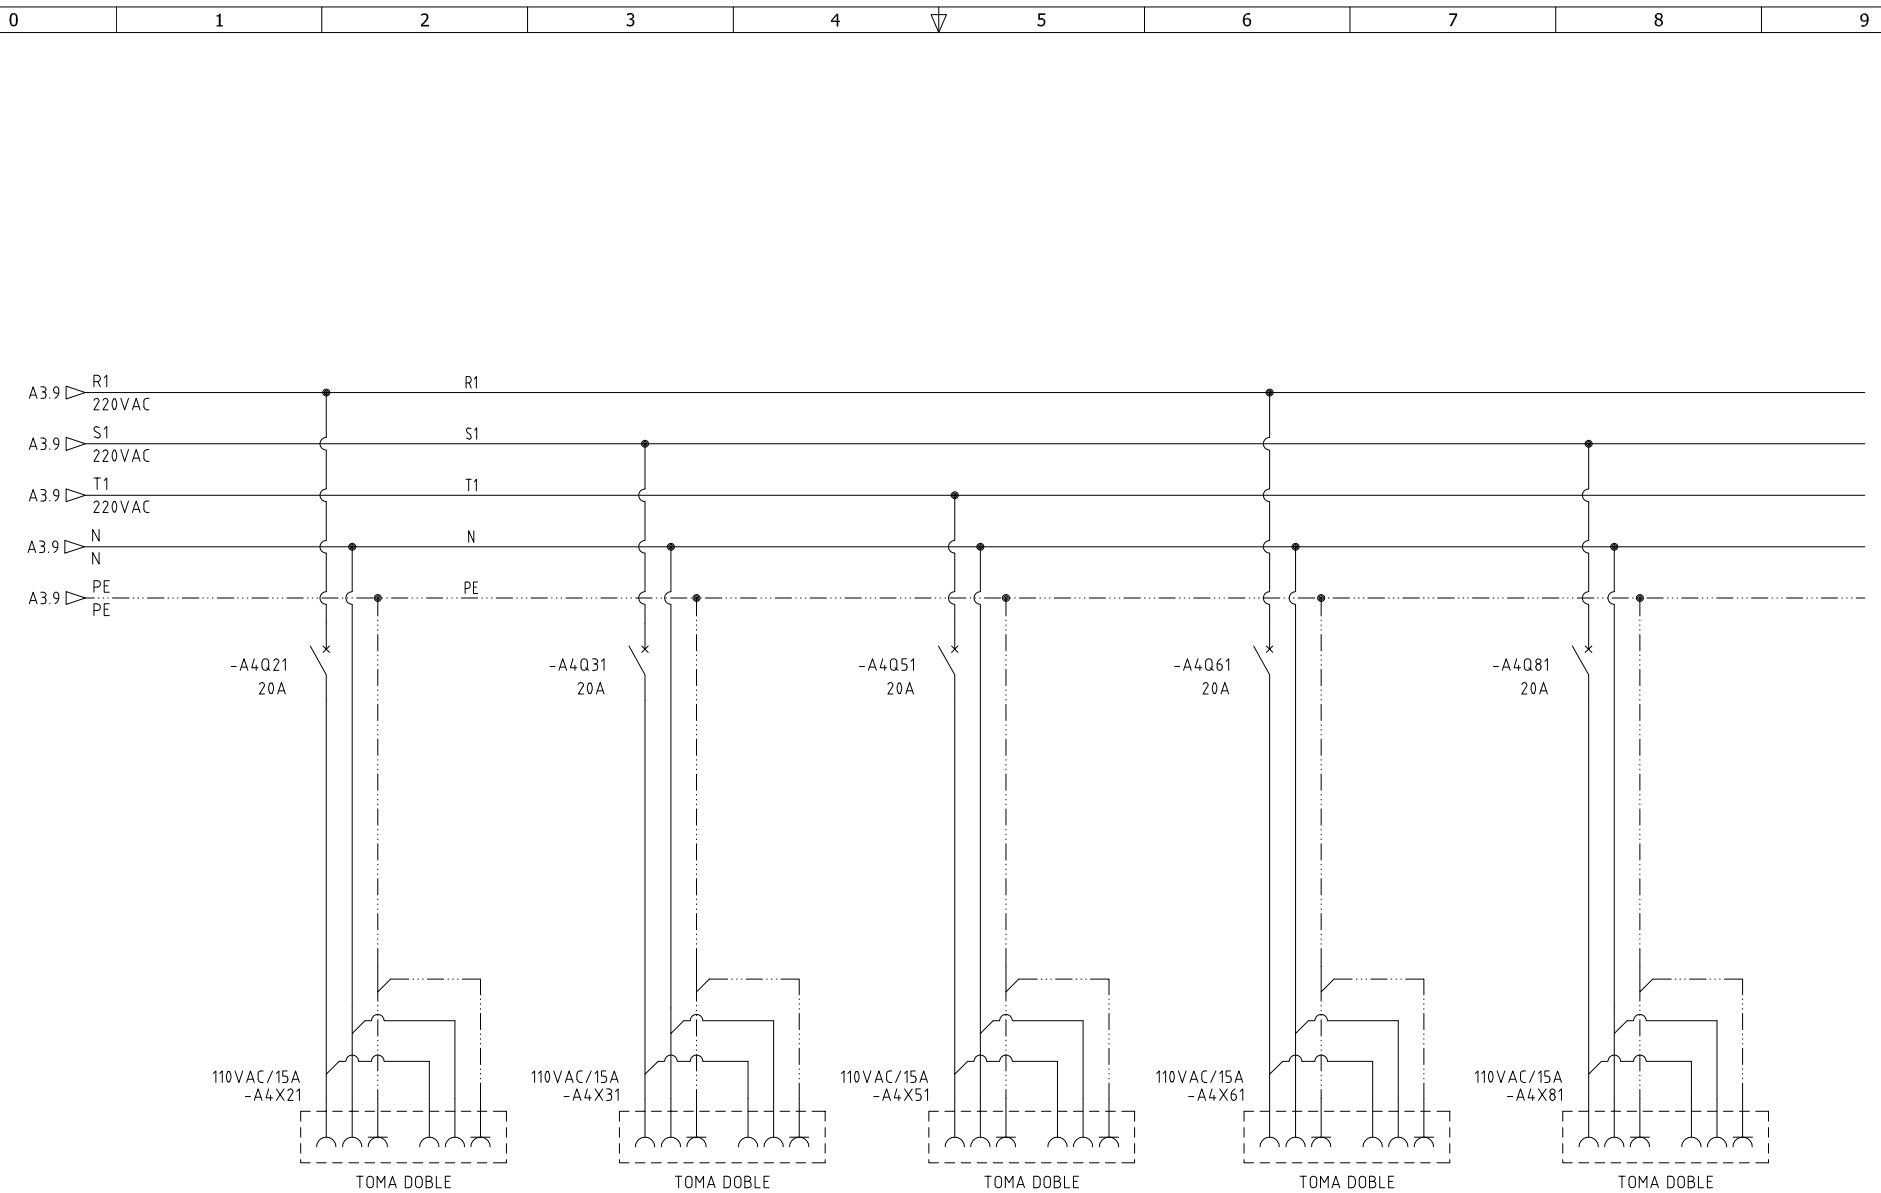

The label, box and all information contained on this plane are property of Metalandes S.A.S. and may not be reproduced, stored or distributed without the permission of Metalandes S.A.S.

DISEÑO PLANO:	FECHA:
J.FLOREZ	06/06/2023
DISEÑO:	FECHA:
CRISTALERÍA PELDAR	

METALANDES S.A.S

CLIENTE: CRISTALERÍA PELDAR
PROYECTO: TABLERO MULTITOMAS INTEMPERIE
CONTENIDO: ALIMENTACION DE TOMAS
RUTA DE ARCHIVO: D:\1.TEMP DIBUJO\2023\C\CRISTALERIA PELDAR\OP 27829 TABLERO MULTITOMAS INTEMPERIE\ELECTRICOS\A4 ALIMENTACION DE TOMAS.DWG

ORDEN DE PRODUCCIÓN: 27829-1
TAB MULTITOMAS INTEMPERIE
RESPONSABLE DEL PROYECTO: A.CARMONA

VERSIÓN: 01
ESQUEMA: A4
HOJA:
DE: 13
FECHA DE IMPRESIÓN: 07-24-2023