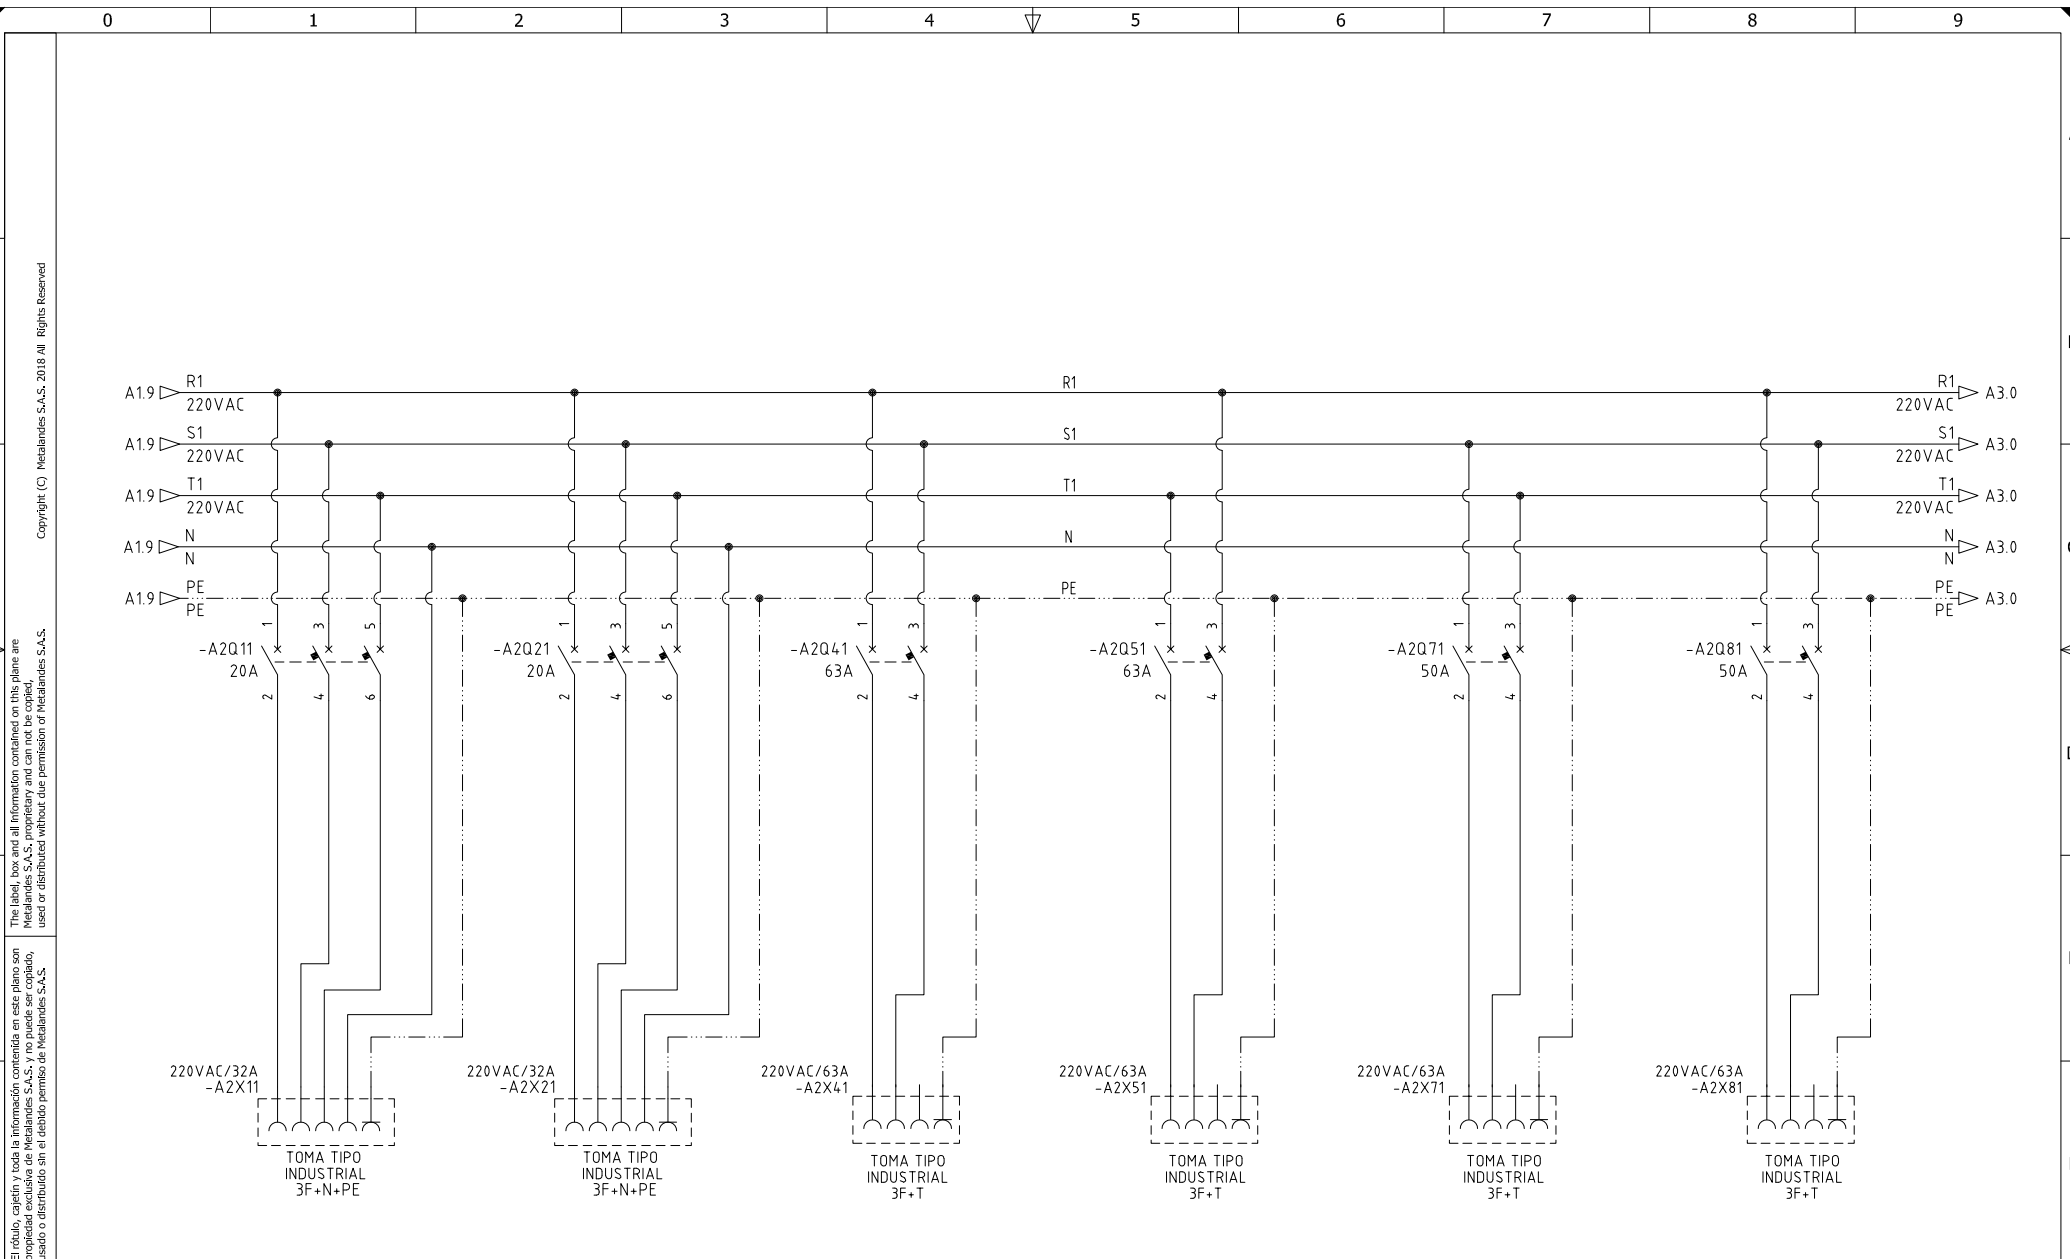

DISEÑO PLANO: J.FLOREZ	FECHA: 06/06/2023
DISEÑO: CRISTALERÍA PELDAR	FECHA:

CLIENTE: CRISTALERÍA PELDAR
PROYECTO: TABLERO MULTITOMAS INTEMPERIE
CONTENIDO: ALIMENTACION DE TOMAS
RUTA DE ARCHIVO: D:\1.TEMP DIBUJO\2023\C\CRISTALERIA PELDAR\OP 27829 TABLERO MULTITOMAS INTEMPERIE\ELECTRICOS\AU1 UNIFILAR.dwg

ORDEN DE PRODUCCIÓN: 27829-1	VERSIÓN: 01
TAB MULTITOMAS INTEMPERIE	ESQUEMA: A1
RESPONSABLE DEL PROYECTO: A.CARMONA	HOJA: DE: 10
	FECHA DE IMPRESIÓN: 07-24-2023

El rótulo, capetín y toda la información contenida en este plano son propiedad de METALANDES S.A.S. y no puede ser usado, usado o distribuido sin el debido permiso de METALANDES S.A.S.
 The label, box and all information contained on this plane are property of METALANDES S.A.S. and cannot be used, used or distributed without the permission of METALANDES S.A.S.

DISEÑO PLANO:	FECHA:
J.FLOREZ	06/06/2023
DISEÑO:	FECHA:
CRISTALERÍA PELDAR	

METALANDES S.A.S

CLIENTE: CRISTALERÍA PELDAR
PROYECTO: TABLERO MULTITOMAS INTEMPERIE
CONTENIDO: ALIMENTACION DE TOMAS
RUTA DE ARCHIVO: D:\1.TEMP DIBUJO\2023\C\CRISTALERIA PELDAR\OP 27829 TABLERO MULTITOMAS INTEMPERIE\ELECTRICOS\A3 ALIMENTACION DE TOMAS.DWG

ORDEN DE PRODUCCIÓN: 27829-1
TAB MULTITOMAS INTEMPERIE
RESPONSABLE DEL PROYECTO: A.CARMONA

VERSIÓN: 01
ESQUEMA: A4
HOJA:
DE: 13
FECHA DE IMPRESIÓN: 07-24-2023