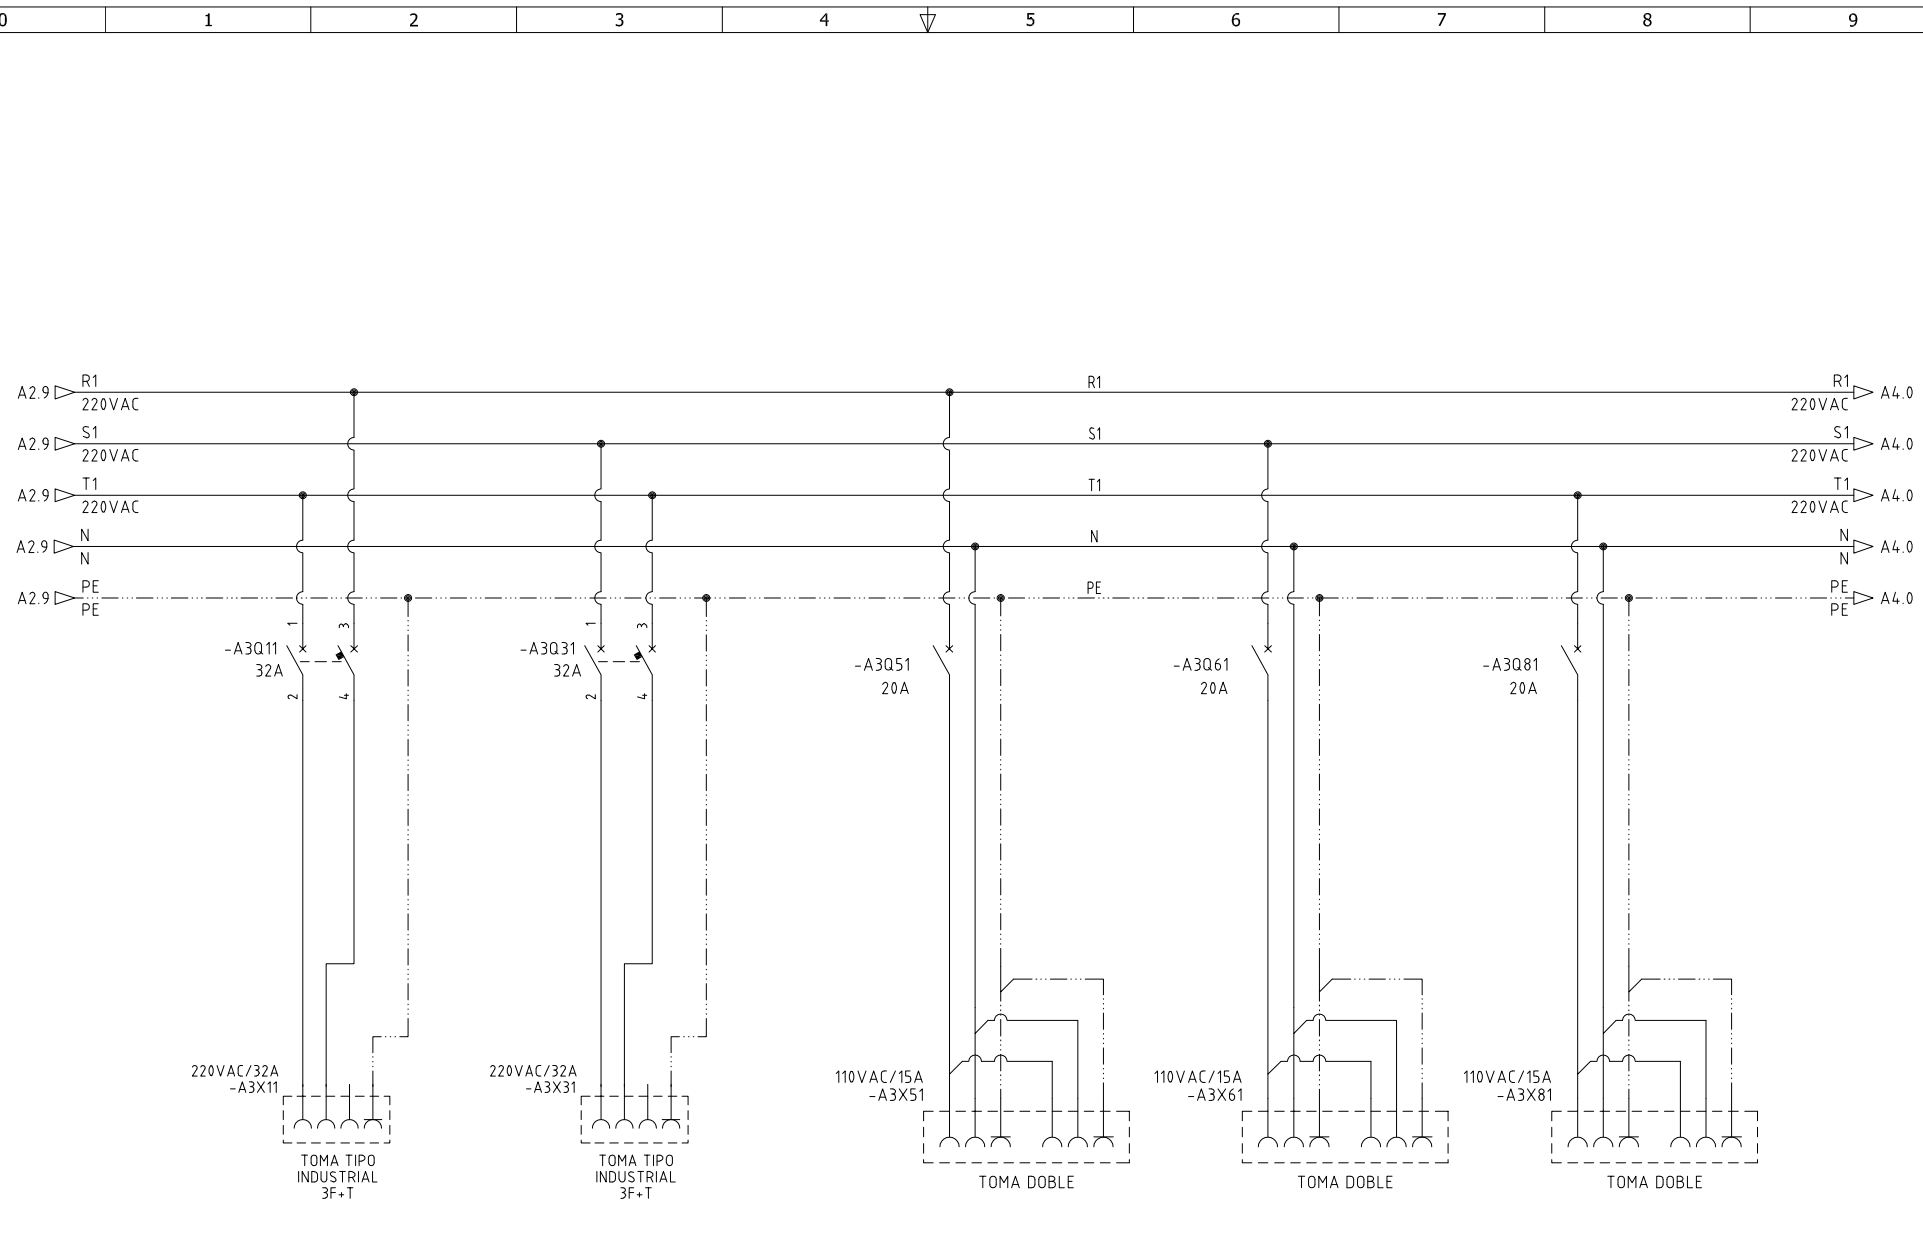

The label, box and all information contained on this plane are property of Metalandes S.A.S. and no part of this document may be used or distributed without the permission of Metalandes S.A.S.

DISEÑO PLANO:	FECHA:
J.FLOREZ	06/06/2023
DISEÑO:	FECHA:
CRISTALERÍA PELDAR	

METALANDES S.A.S

CLIENTE: CRISTALERÍA PELDAR
PROYECTO: TABLERO MULTITOMAS INTEMPERIE
CONTENIDO: ALIMENTACION DE TOMAS
RUTA DE ARCHIVO: D:\1.TEMP DIBUJO\2023\C\CRISTALERIA PELDAR\OP 27829 TABLERO MULTITOMAS INTEMPERIE\ELECTRICOS\A3 ALIMENTACION DE TOMAS.DWG

ORDEN DE PRODUCCIÓN: 27829-1	VERSIÓN: 01
TAB MULTITOMAS INTEMPERIE	ESQUEMA: A3
RESPONSABLE DEL PROYECTO: A.CARMONA	HOJA:
	DE: 12
	FECHA DE IMPRESIÓN: 07-24-2023