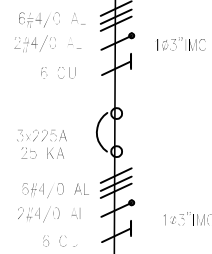

0 1 2 3 4 5 6 7 8 9

G5-T5

GABINETE DE DISTRIBUCIÓN 5

TRAF0 75KVA  
208V, 3F -5H

Barraje de cobre de 2/4 Amp. - 208V 25 KA

Copyright (C) Metalandes S.A.S. 2018 All Rights Reserved.  
 The label, logo and all information contained on this plane are property of Metalandes S.A.S. and no part of this document may be used or distributed without the permission of Metalandes S.A.S.  
 En el rótulo, cajetín y toda la información contenida en este plano son propiedad de Metalandes S.A.S. y no puede ser usado, usado o distribuido sin el debido permiso de Metalandes S.A.S.

ORDEN DE PRODUCCIÓN: 27782-3
GABINETE G5-T5 (11 CUENTAS) - 208 VAC -25KA
RESPONSABLE DEL PROYECTO: B.QUIROZ

VERSIÓN: 01
ESQUEMA: GU1
HOJA:
DE: 22
FECHA DE IMPRESIÓN: 11-09-2023

0 1 2 3 4 5 6 7 8 9