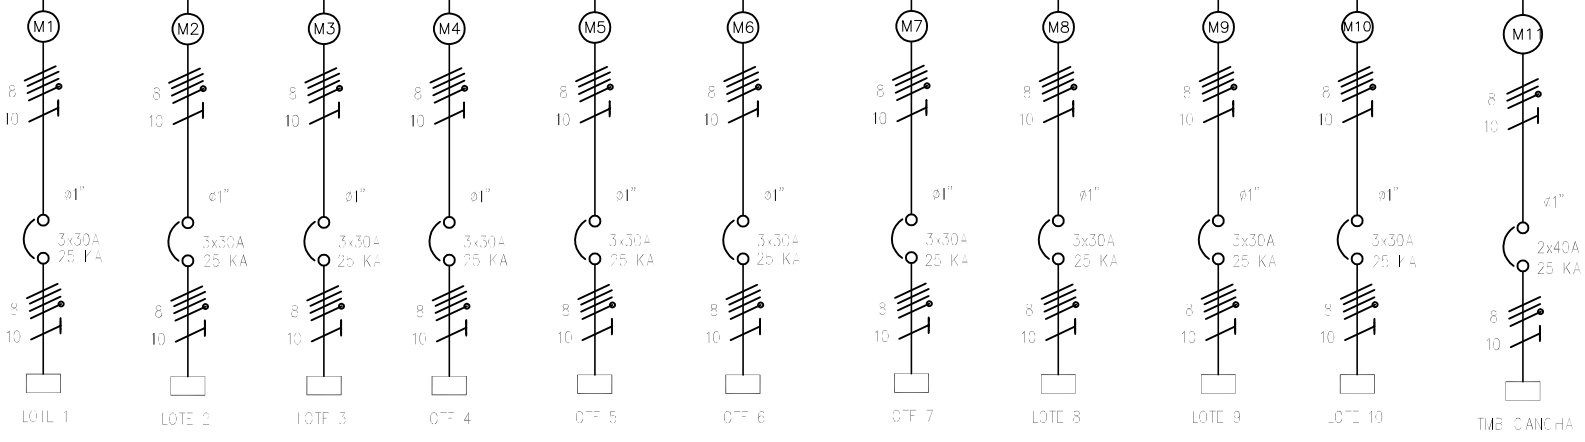

0 1 2 3 4 5 6 7 8 9

G5-T5

GABINETE DE DISTRIBUCIÓN 5

TRAF0 75KVA  
208V, 3F -5H

Barraje de cobre de 2/4 Amp. - 208V 25 KA

Copyright (C) Metalandes S.A.S. 2018 All Rights Reserved.  
 The label, logo and all information contained on this plane are property of Metalandes S.A.S. and no part of this document may be used or distributed without the permission of Metalandes S.A.S.  
 En el rótulo, cajetín y toda la información contenida en este plano son propiedad de Metalandes S.A.S. y no puede ser usado, usado o distribuido sin el debido permiso de Metalandes S.A.S.

DISEÑO PLANO:	FECHA:
J.FLOREZ	24/08/23
DISEÑO:	FECHA:
AIEC	

**METALANDES S.A.S**

CLIENTE: AIEC
PROYECTO: GABINETES NOVO HORIZONTE
CONTENIDO: UNIFILAR
RUTA DE ARCHIVO: D:\1. TEMP DIBUJO\2023\A\AIEC SAS\OP 27782 GABINETES NOVO HORIZONTE\ELECTRICO\GU1 UNIFILAR.dwg

ORDEN DE PRODUCCIÓN: 27782-3
GABINETE G5-T5 (11 CUENTAS) - 208 VAC -25KA
RESPONSABLE DEL PROYECTO: B.QUIROZ

VERSIÓN: 01
ESQUEMA: GU1
HOJA:
DE: 22
FECHA DE IMPRESIÓN: 11-09-2023

0 1 2 3 4 5 6 7 8 9