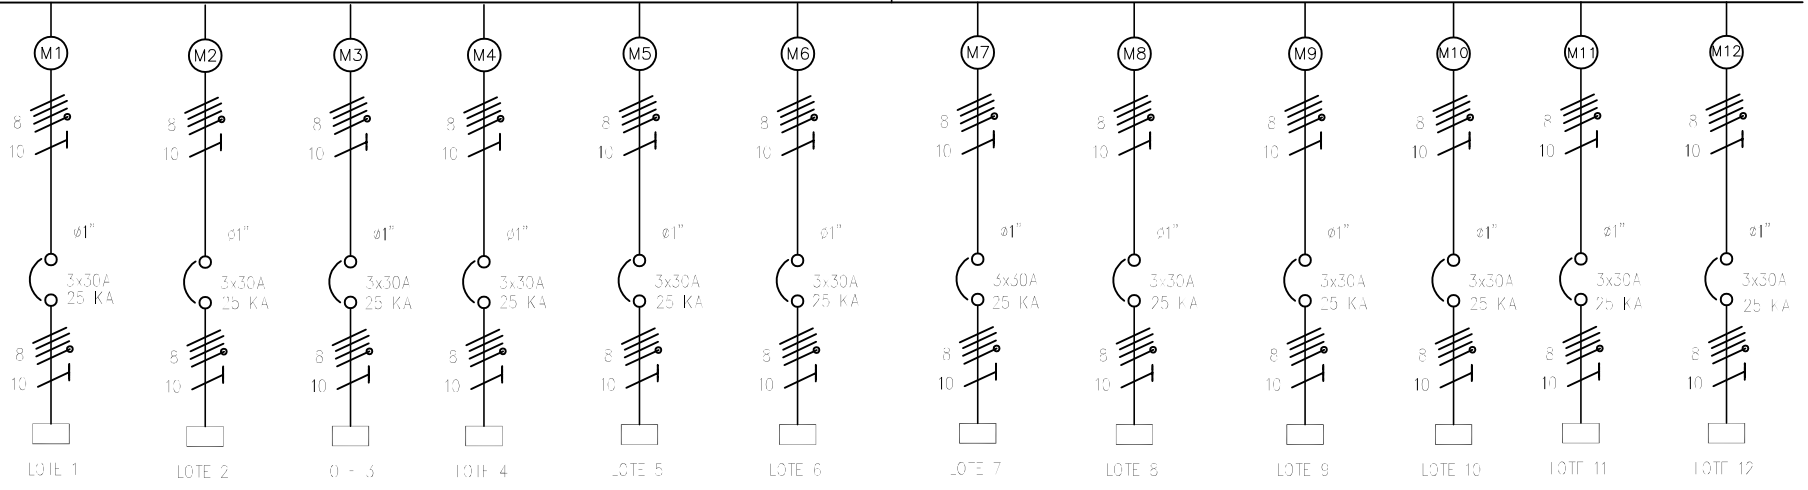

G8-T8

GABINETE DE DISTRIBUCIÓN 8

TRAF0 75KVA
208V, 3F -5H

The label, box and all information contained on this plane are property of METALANDES S.A.S. and no part of this drawing may be used or distributed without the permission of METALANDES S.A.S.

DISEÑO PLANO: J.FLOREZ	FECHA: 24/08/23
DISEÑO: AIEC	FECHA:

METALANDES S.A.S

CLIENTE: AIEC
PROYECTO: GABINETES NOVO HORIZONTE
CONTENIDO: UNIFILAR
RUTA DE ARCHIVO: D:\1. TEMP DIBUJO\2023\A\AIEC SAS\OP 27782 GABINETES NOVO HORIZONTE\ELECTRICO\FU1 UNIFILAR.dwg

ORDEN DE PRODUCCIÓN: 27782-2	VERSIÓN: 01
GABINETE G8-T8	ESQUEMA: FU1
(12 CUENTAS) - 208 VAC -25KA	HOJA:
RESPONSABLE DEL PROYECTO: B.QUIROZ	DE: 14
	FECHA DE IMPRESIÓN: 11-09-2023