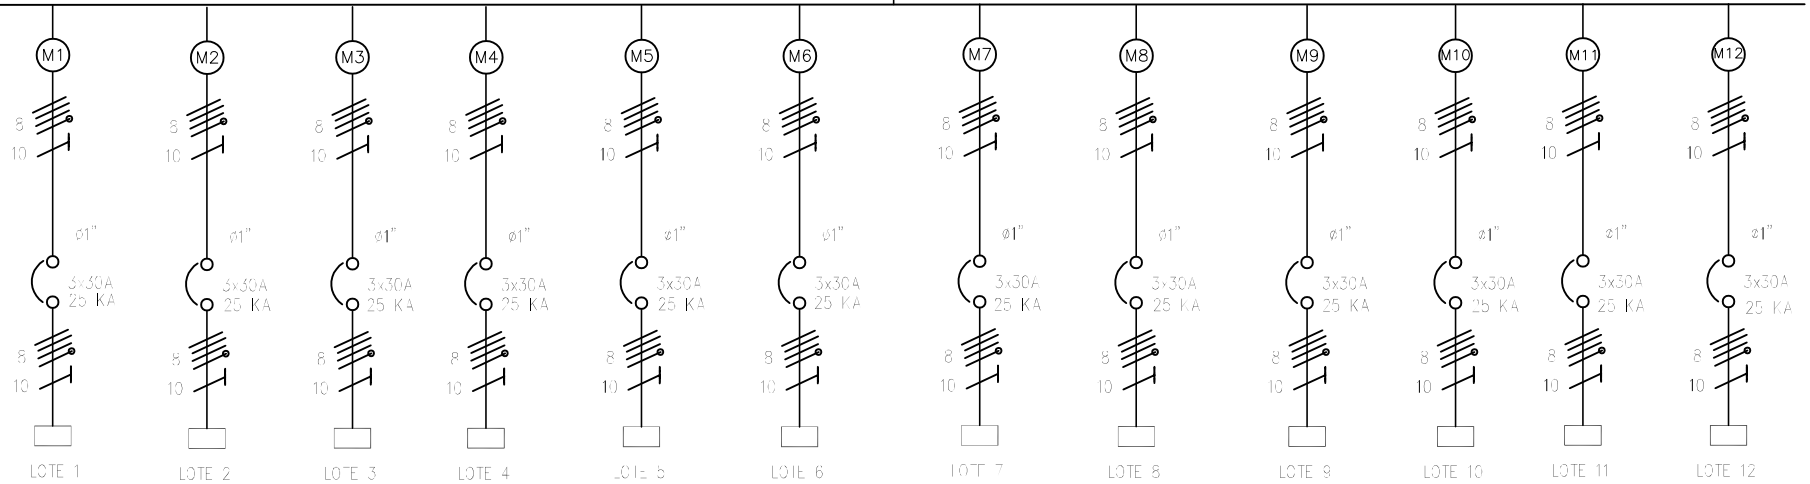

G7-T7

GABINETE DE DISTRIBUCIÓN 7

TRAF0 75KVA
208V, 3F -5H

Barraje de cobre ca 274Amp. - 208v - 25 KA

The label, box and all information contained on this plane are property of Metalandes S.A.S. and its subsidiaries. No part of this document may be reproduced, stored in a retrieval system, or used or distributed without the permission of Metalandes S.A.S.

DISEÑO PLANO: J.FLOREZ	FECHA: 24/08/23
DISEÑO: AIEC	FECHA:

METALANDES S.A.S

CLIENTE: AIEC	ORDEN DE PRODUCCIÓN: 27782-2	VERSIÓN: 01
PROYECTO: GABINETES NOVO HORIZONTE	GABINETE G7-T7	ESQUEMA: EU1
CONTENIDO: UNIFILAR	(12 CUENTAS) - 208 VAC -25KA	HOJA:
	RESPONSABLE DEL PROYECTO: B.QUIROZ	DE: 14
RUTA DE ARCHIVO: D:\1.TEMP DIBUJO\2023\A\AIEC SAS\OP 27782 GABINETES NOVO HORIZONTE\ELECTRICO\EU1 UNIFILAR.dwg		FECHA DE IMPRESIÓN: 11-09-2023