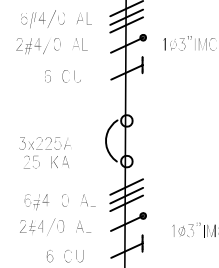

G7-T7

GABINETE DE DISTRIBUCIÓN 7

TRAF0 75KVA
208V, 3F -5H

Barraje de cobre ca 274Amp. - 208v - 25 KA

The label, box and all information contained on this plane are property of Metalandes S.A.S. and its subsidiaries. No part of this document may be reproduced, stored in a retrieval system, or used or distributed without the permission of Metalandes S.A.S.

DISEÑO PLANO: J.FLOREZ	FECHA: 24/08/23
DISEÑO: AIEC	FECHA:

METALANDES S.A.S

CLIENTE: AIEC	ORDEN DE PRODUCCIÓN: 27782-2	VERSIÓN: 01
PROYECTO: GABINETES NOVO HORIZONTE	GABINETE G7-T7	ESQUEMA: EU1
CONTENIDO: UNIFILAR	(12 CUENTAS) - 208 VAC -25KA	HOJA:
	RESPONSABLE DEL PROYECTO: B.QUIROZ	DE: 14
RUTA DE ARCHIVO: D:\1.TEMP DIBUJO\2023\A\AIEC SAS\OP 27782 GABINETES NOVO HORIZONTE\ELECTRICO\EU1 UNIFILAR.dwg		FECHA DE IMPRESIÓN: 11-09-2023