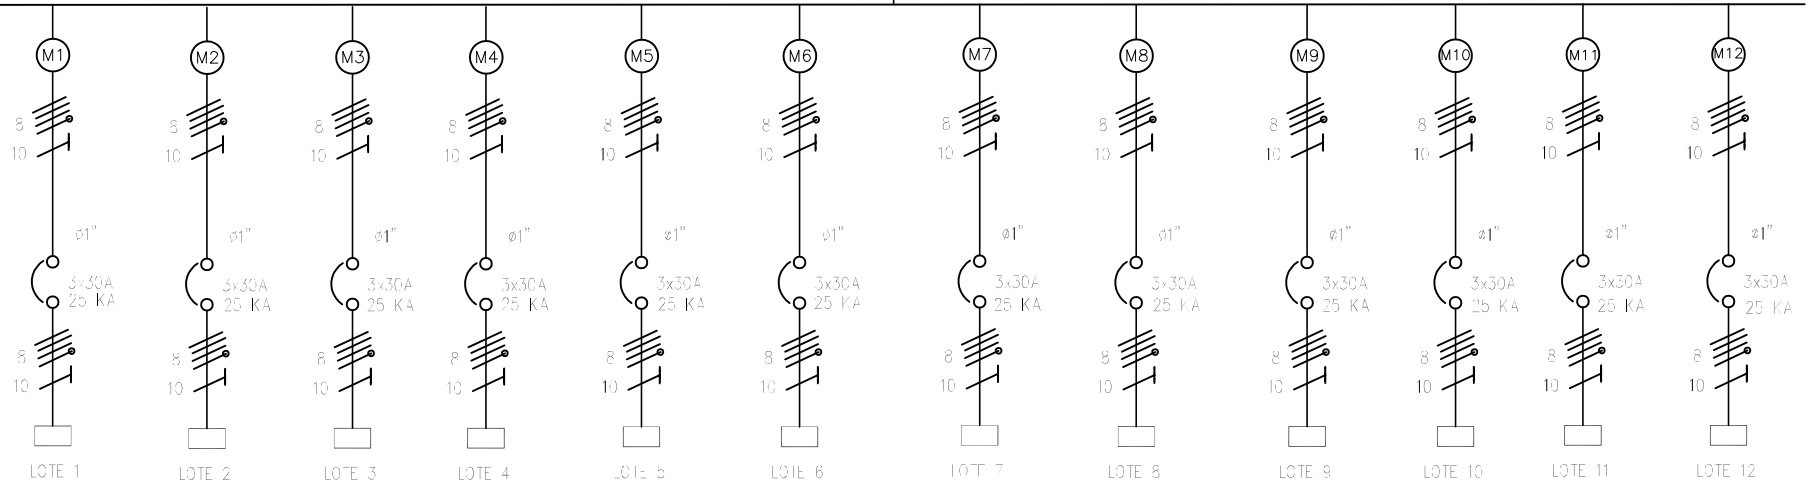

G4-T4

GABINETE DE DISTRIBUCIÓN 4

TRAF0 75KVA
208V, 3F -5H

Barraje de cobre ca 274Amp. - 208v - 25 KA

The label, box and all information contained on this plane are property of METALANDES S.A.S. and no part of this drawing may be used or distributed without the permission of METALANDES S.A.S.

DISEÑO PLANO: J.FLOREZ	FECHA: 24/09/23
DISEÑO: AIEC	FECHA:

METALANDES S.A.S

CLIENTE: AIEC	ORDEN DE PRODUCCIÓN: 27782-2
PROYECTO: GABINETES NOVO HORIZONTE	GABINETE G4-T4 (12 CUENTAS) - 208 VAC -25KA
CONTENIDO: UNIFILAR	RESPONSABLE DEL PROYECTO: B.QUIROZ
RUTA DE ARCHIVO: D:\1. TEMP DIBUJO\2023\A\AIEC SAS\OP 27782 GABINETES NOVO HORIZONTE\ELECTRICO\DU1 UNIFILAR.dwg	FECHA DE IMPRESIÓN: 11-09-2023

VERSIÓN: 01
ESQUEMA: DU1
HOJA:
DE: 14