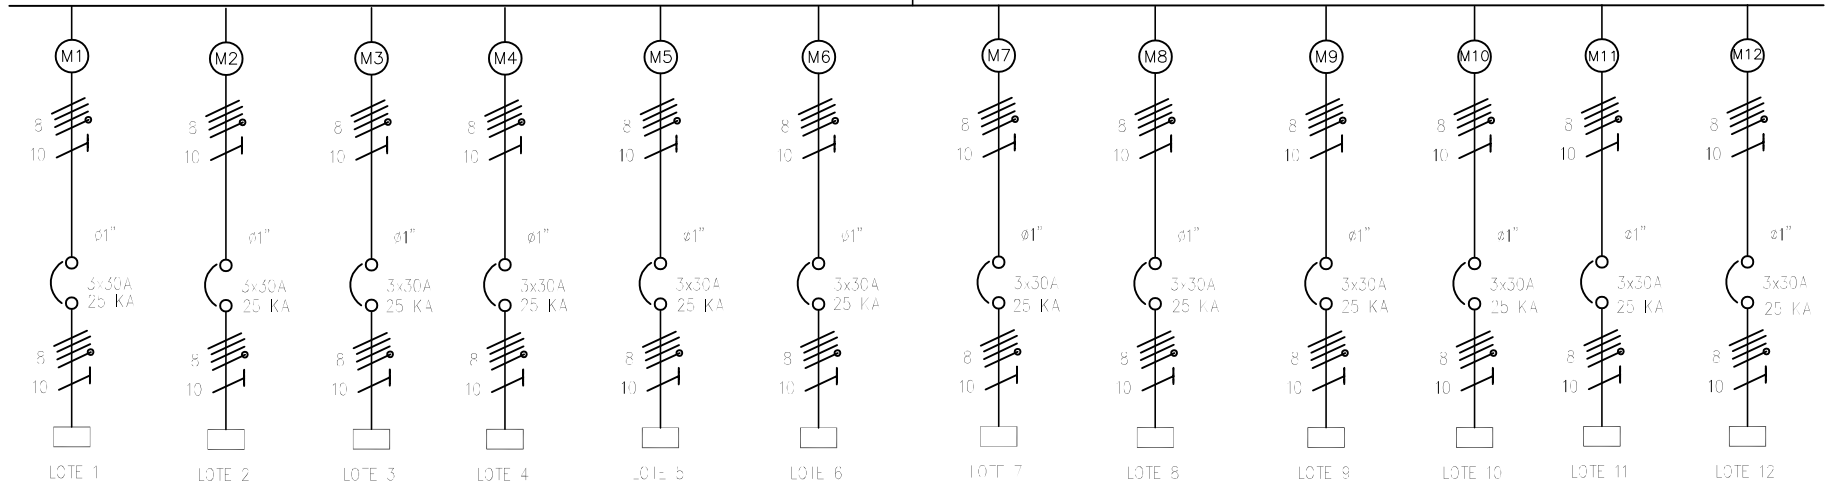

G3-T3

GABINETE DE DISTRIBUCIÓN 3

TRAF0 75KVA
208V, 3F -5H

5#4/0 AL
2#4/0 AL
6 CU
1ø3"IMC

3x225A
25 KA

6#4 0 AL
2#4/0 AL
6 CU
1ø3"IMC

Borrete de cobre de 274Amp. - 208V 25 KA

The label, box and all information contained on this plane are property of Metalandes S.A.S. and shall not be used or distributed without the permission of Metalandes S.A.S.

DISEÑO PLANO: D. MADRID	FECHA: 01/01/2018
DISEÑO: CLIENTE	FECHA:

METALANDES S.A.S

CLIENTE: CLIENTE
PROYECTO: PROYECTO
CONTENIDO: CONTENIDO 1 CONTENIDO 2 CONTENIDO 3
RUTA DE ARCHIVO: D:\1. TEMP DIBUJO\2023\VA\IEC SAS\OP 27782 GABINETES NOVO HORIZONTE\ELECTRICO\BU1 UNIFILAR.DWG

ORDEN DE PRODUCCIÓN: O.P.
TABLERO 1 TABLERO 2
RESPONSABLE DEL PROYECTO: RESPONSABLE

VERSIÓN: 01
ESQUEMA: BU1
HOJA:
DE: 14
FECHA DE IMPRESIÓN: 11-09-2023