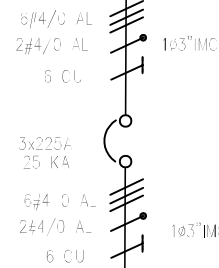

G2-T2

GABINETE DE DISTRIBUCIÓN 2

TRAF0 75KVA
208V, 3F -5H

Borrete de cobre de 274Amp. - 208V - 25 KA

The label, box and all information contained on this plane are property of Metalandes S.A.S. and no part of this drawing may be used or distributed without the permission of Metalandes S.A.S.

ORDEN DE PRODUCCIÓN: 27782-2
GABINETE G2-T2 (12 CUENTAS) - 208 VAC -25KA
RESPONSABLE DEL PROYECTO: B.QUIROZ

VERSIÓN: 01
ESQUEMA: BU1
HOJA:
DE: 14
FECHA DE IMPRESIÓN: 11-09-2023