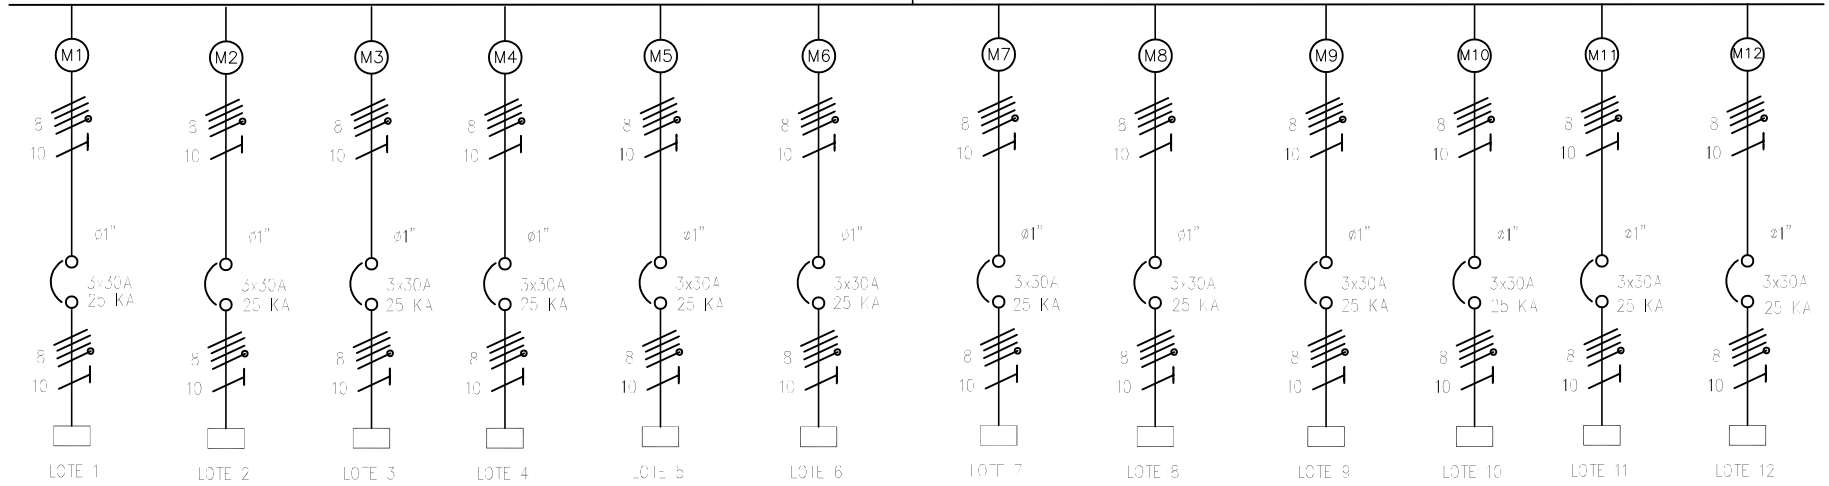

G2-T2

GABINETE DE DISTRIBUCIÓN 2

TRAF0 75KVA
208V, 3F -5H

Borrete de cobre de 274Amp. - 208V - 25 KA

The label, box and all information contained on this plane are property of Metalandes S.A.S. and no part of this drawing may be used or distributed without the permission of Metalandes S.A.S.

DISEÑO PLANO: J.FLOREZ	FECHA: 24/09/23
DISEÑO: AIEC	FECHA:

METALANDES S.A.S

CLIENTE: AIEC
PROYECTO: GABINETES NOVO HORIZONTE
CONTENIDO: UNIFILAR
RUTA DE ARCHIVO: D:\1. TEMP DIBUJO\2023\A\AIEC.SAS\OP 27782 GABINETES NOVO HORIZONTE\ELECTRICO\BU1 UNIFILAR.dwg

ORDEN DE PRODUCCIÓN: 27782-2
GABINETE G2-T2 (12 CUENTAS) - 208 VAC -25KA
RESPONSABLE DEL PROYECTO: B.QUIROZ

VERSIÓN: 01
ESQUEMA: BU1
HOJA:
DE: 14
FECHA DE IMPRESIÓN: 11-09-2023