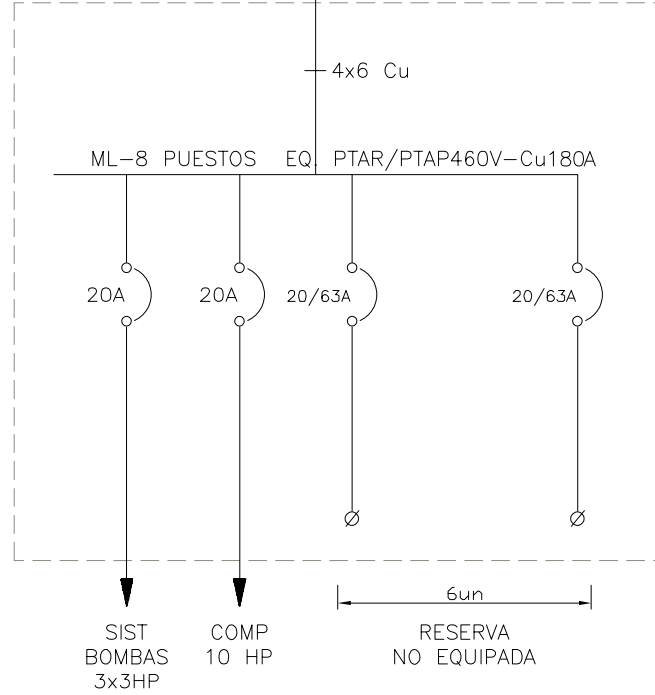

The label, box and all information contained on this plane are property of METALANDES S.A.S. and no part of it may be reproduced, used or distributed without the permission of Metalandes S.A.S.

0 1 2 3 4 5 6 7 8 9

A

A

B

B

C

C

D

D

E

E

F

F

5-TAB DISTRIBUCION ML PRINCIPAL 460V

DISEÑO PLANO: D. MADRID	FECHA: 30/03/2023
DISEÑO: COLTROPICOS	FECHA:

METALANDES S.A.S

CLIENTE: COLTROPICOS
PROYECTO: ROCAJO
CONTENIDO: UNIFILAR
RUTA DE ARCHIVO: D:\1.TEMP DIBUJO\2023\C\COLTROPICOS\OP 27576 ROCAJO\ELECTRICOS\GU1 UNIFILAR.dwg

ORDEN DE PRODUCCIÓN: 27576-8
TAB DISTR. PTAR-PTAP 8 PUESTOS 460VAC
RESPONSABLE DEL PROYECTO: D. GOMEZ

VERSIÓN: 01
ESQUEMA: GU1
HOJA:
DE: 23
FECHA DE IMPRESIÓN: 03-30-2023

0 1 2 3 4 5 6 7 8 9