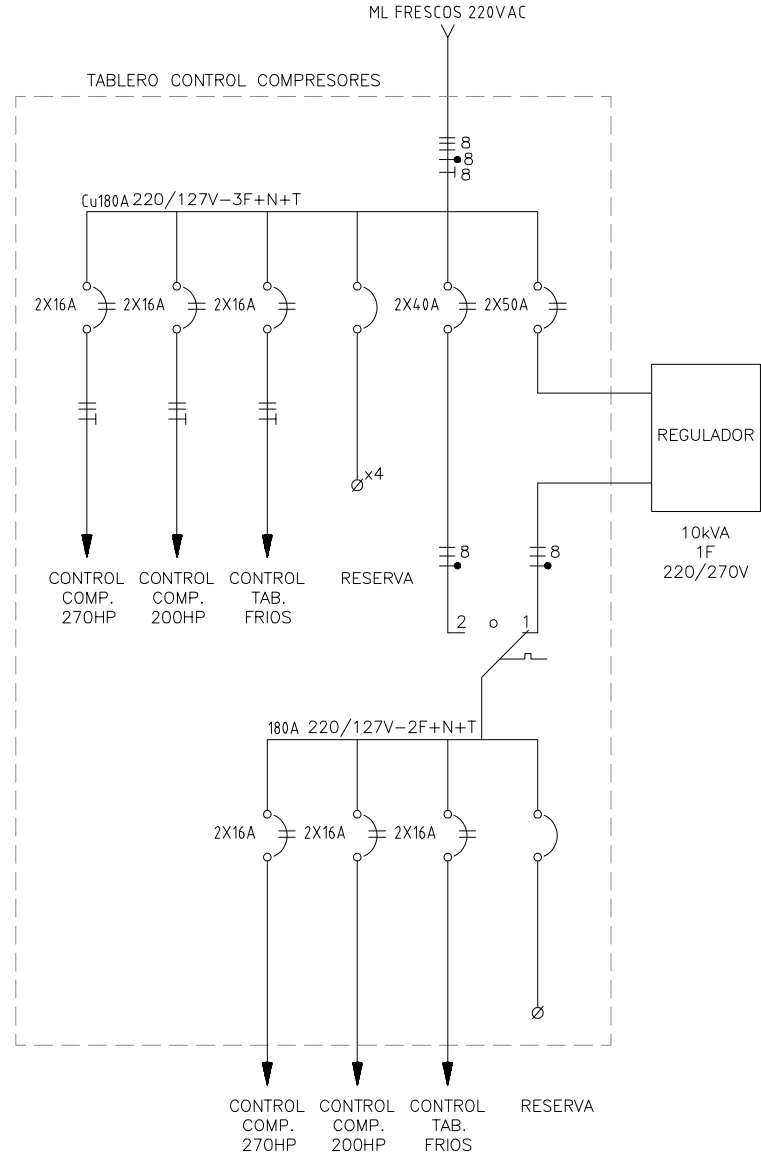

El dibujo, capetín y toda la información contenida en este plano son propiedad de METALANDES S.A.S. y no pueden ser copiados, usados o distribuidos sin el debido permiso de METALANDES S.A.S.

DISEÑO PLANO: D. MADRID	FECHA: 30/03/2023
DISEÑO: COLTROPICOS	FECHA:

METALANDES S.A.S

CLIENTE: COLTROPICOS
PROYECTO: ROCAJO
CONTENIDO: UNIFILAR
RUTA DE ARCHIVO: D:\1.TEMP DIBUJO\2023\C\COLTROPICOS\OP 27576 ROCAJO\ELECTRICOS\FU1 UNIFILAR.dwg

ORDEN DE PRODUCCIÓN: 27576-7
TAB DISTRIBUCION CONTROL COMPRESORES 220VAC
RESPONSABLE DEL PROYECTO: D. GOMEZ

VERSIÓN: 01
ESQUEMA: FU1
HOJA:
DE: 22
FECHA DE IMPRESIÓN: 03-30-2023