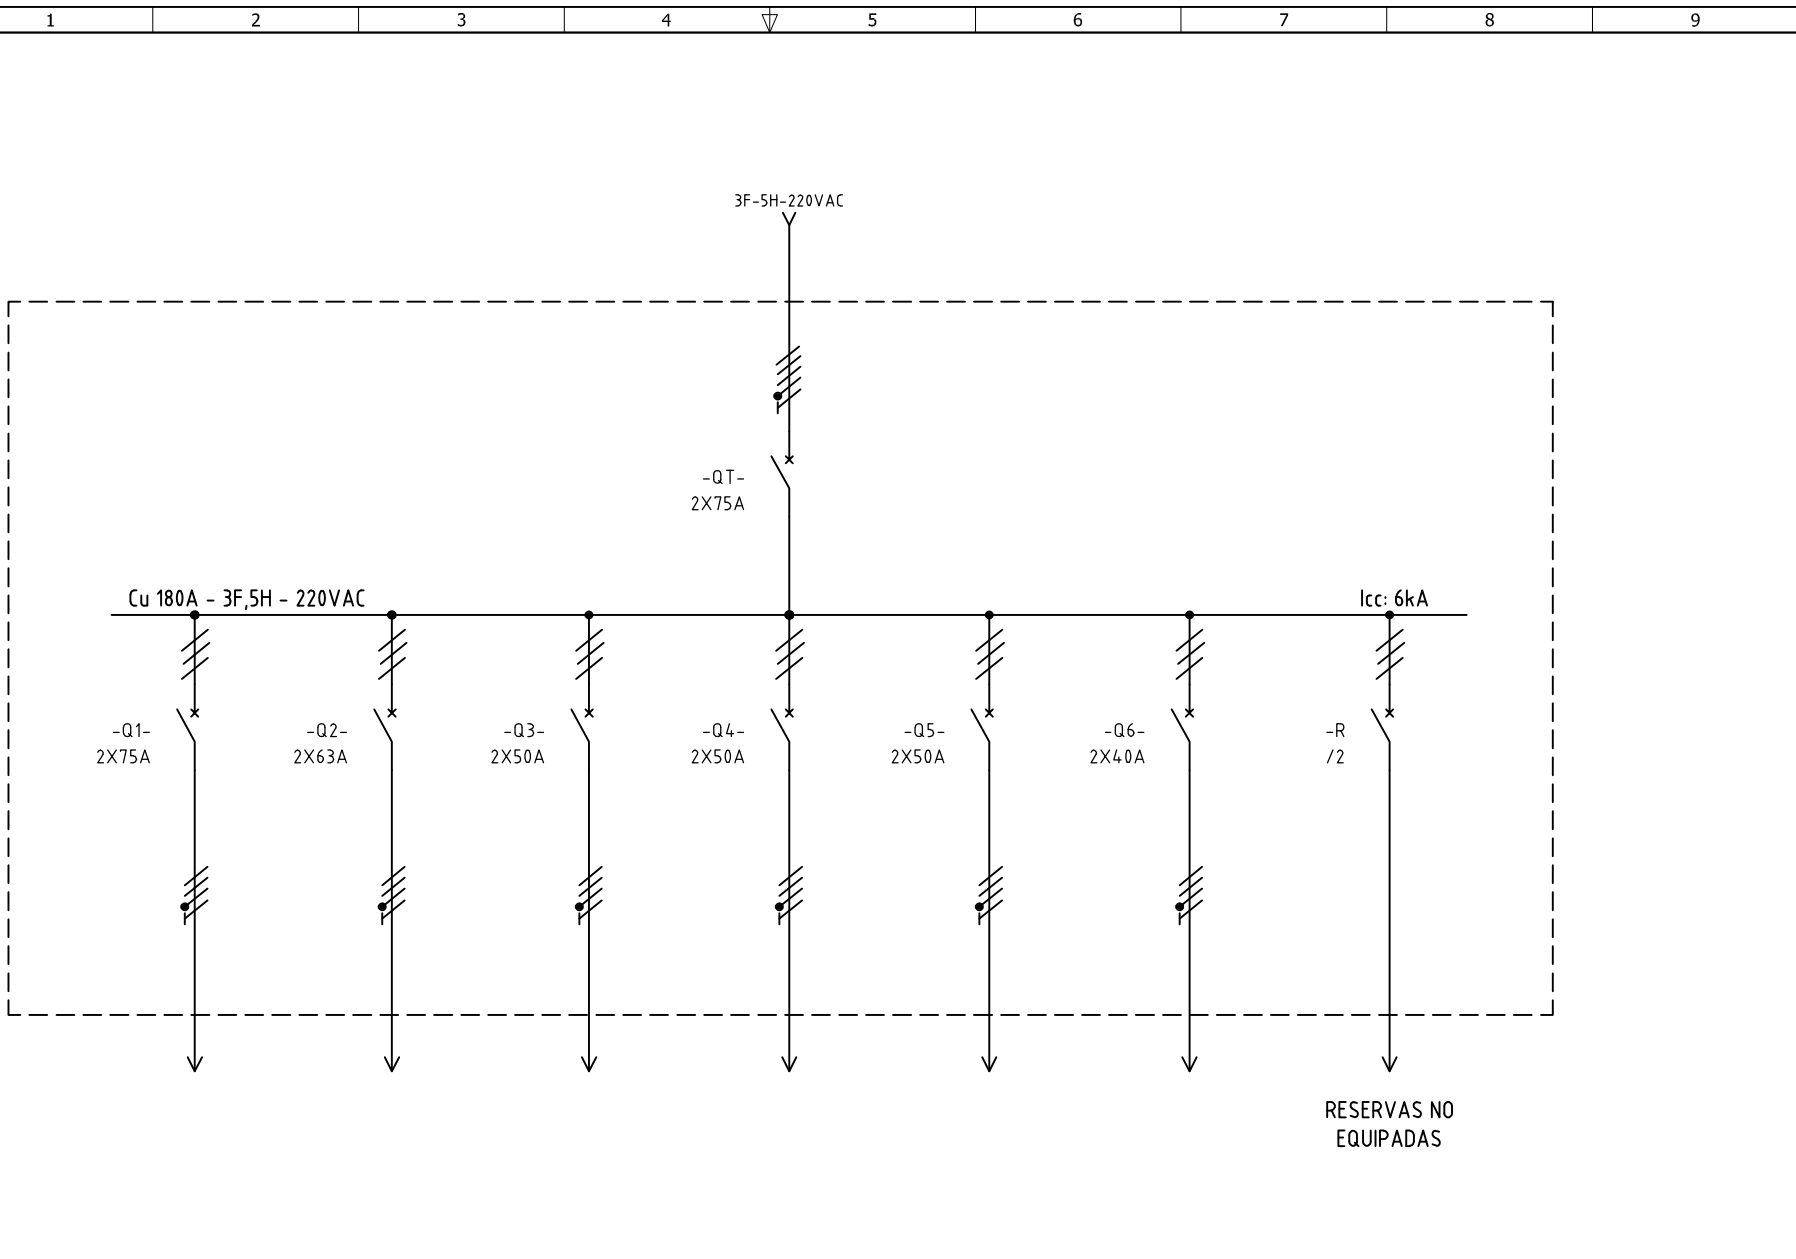

The label, box and all information contained on this plane are property of METALANDES S.A.S. No part of this drawing may be used or distributed without the permission of Metalandes S.A.S.

DISEÑO PLANO: D. MADRID	FECHA: 25/01/2023
DISEÑO: METALANDES	FECHA:

METALANDES S.A.S

CLIENTE: ULTIMAMILLA
PROYECTO: TABLERO ML MONOFASICO
CONTENIDO: UNIFILAR
RUTA DE ARCHIVO: D:\1.TEMP DIBUJO\2023\U\ULTIMAMILLA\OP 27474 TABLERO ML MONOFASICO\ELECTRICOS\AU1 UNIFILAR.dwg

ORDEN DE PRODUCCIÓN: 27474-1	VERSIÓN: 01
TABLERO ML MONOFASICO 220VAC	ESQUEMA: AU1
RESPONSABLE DEL PROYECTO: B. QUIROZ	HOJA: DE: 10
	FECHA DE IMPRESIÓN: 01-25-2023