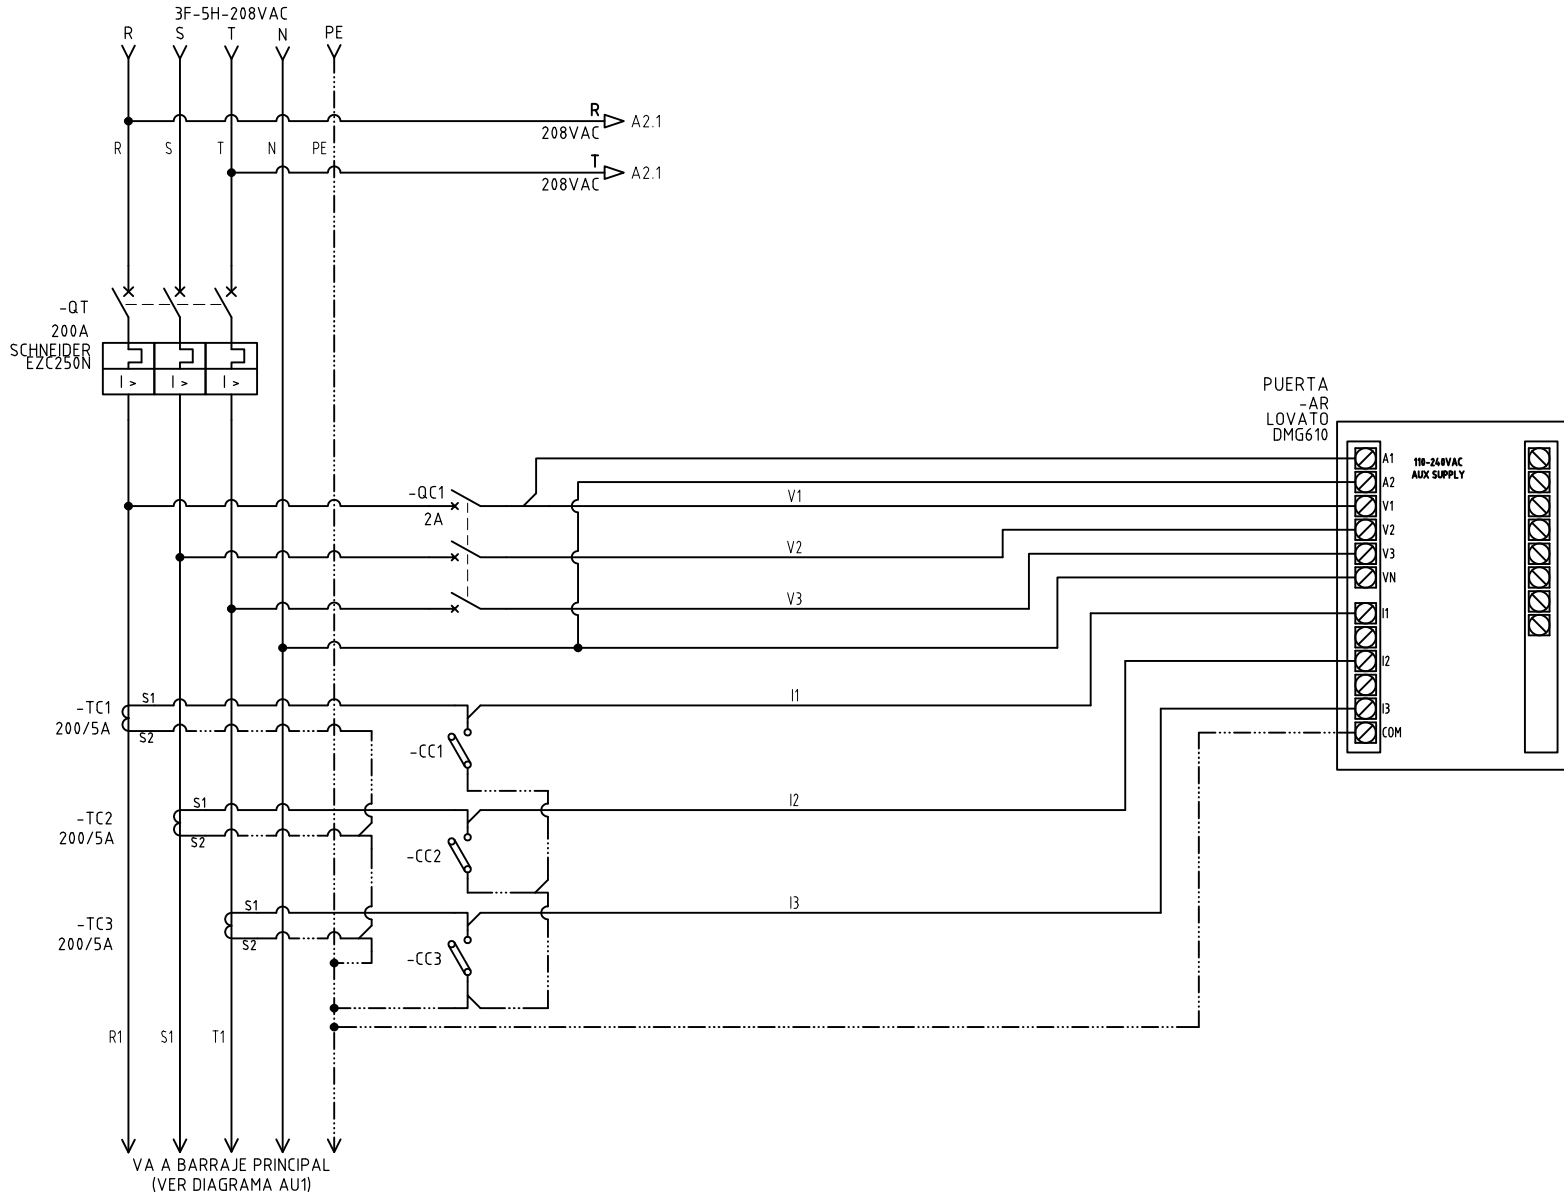

The label, casing and all information contained on this plane are property of Metalandes S.A.S. and its subsidiaries. No part of this document may be reproduced, stored in a retrieval system, or used or distributed in any form without the permission of Metalandes S.A.S.

El rótulo, cajetín y toda la información contenida en este plano son propiedad de Metalandes S.A.S. y de sus filiales. No se permite la reproducción, el almacenamiento en un sistema de recuperación, ni el uso o la distribución en cualquier forma sin el consentimiento de Metalandes S.A.S.

DISEÑO PLANO:
D. MADRID
FECHA:
2/01/2023
DISEÑO:
OPAV
FECHA:

METALANDES S.A.S

CLIENTE: OPAV
PROYECTO: FRIKO CALDAS TABLERO SACRIFICIO
CONTENIDO: ANALIZADOR DE REDES
ORDEN DE PRODUCCIÓN: 27372-1
TAB SACRIFICIO 220VAC
RESPONSABLE DEL PROYECTO:
E. GRAJALES
RUTA DE ARCHIVO: D:\1.TEMP DIBUJO\2022\0\OPAV\OP 27372 FRIKO CALDAS SACRIFICIO\ELECTRICOS\A1 ANALIZADOR DE REDES.dwg

VERSIÓN: 01
ESQUEMA: A1
HOJA:
DE: 11
FECHA DE IMPRESIÓN:
04-27-2023