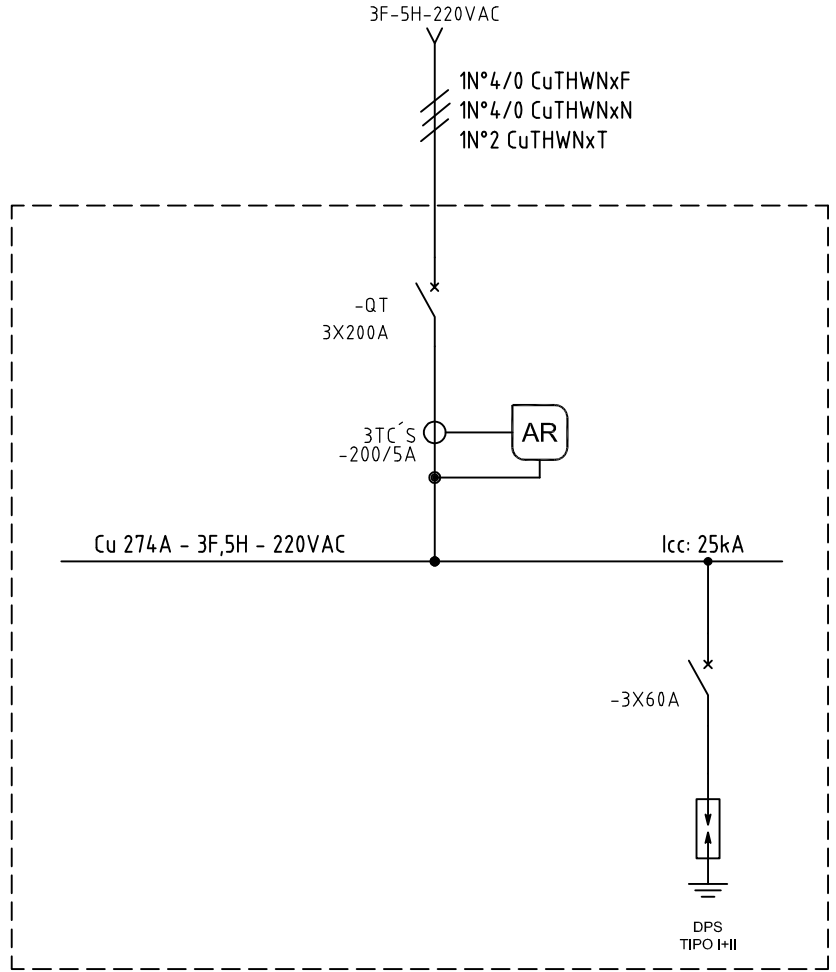

The label, box and all information contained on this plane are property of Metalandes S.A.S. and no part of this drawing may be used or distributed without the permission of Metalandes S.A.S.

DISEÑO PLANO:	FECHA:
D. MADRID	12/01/2023
DISEÑO:	FECHA:
OPAV	

METALANDES S.A.S

CLIENTE: OPAV
PROYECTO: FRIKO CALDAS TABLERO SACRIFICIO
CONTENIDO: UNIFILAR
RUTA DE ARCHIVO: D:\1.TEMP DIBUJO\2022\0\OPAV\OP 27372 FRIKO CALDAS SACRIFICIO\ELECTRICOS\AU1 UNIFILAR.dwg

ORDEN DE PRODUCCIÓN: 27372-1	VERSIÓN: 01
TAB SACRIFICIO 220VAC	ESQUEMA: AU1
RESPONSABLE DEL PROYECTO: E. GRAJALES	HOJA: DE: 10
	FECHA DE IMPRESIÓN: 04-27-2023