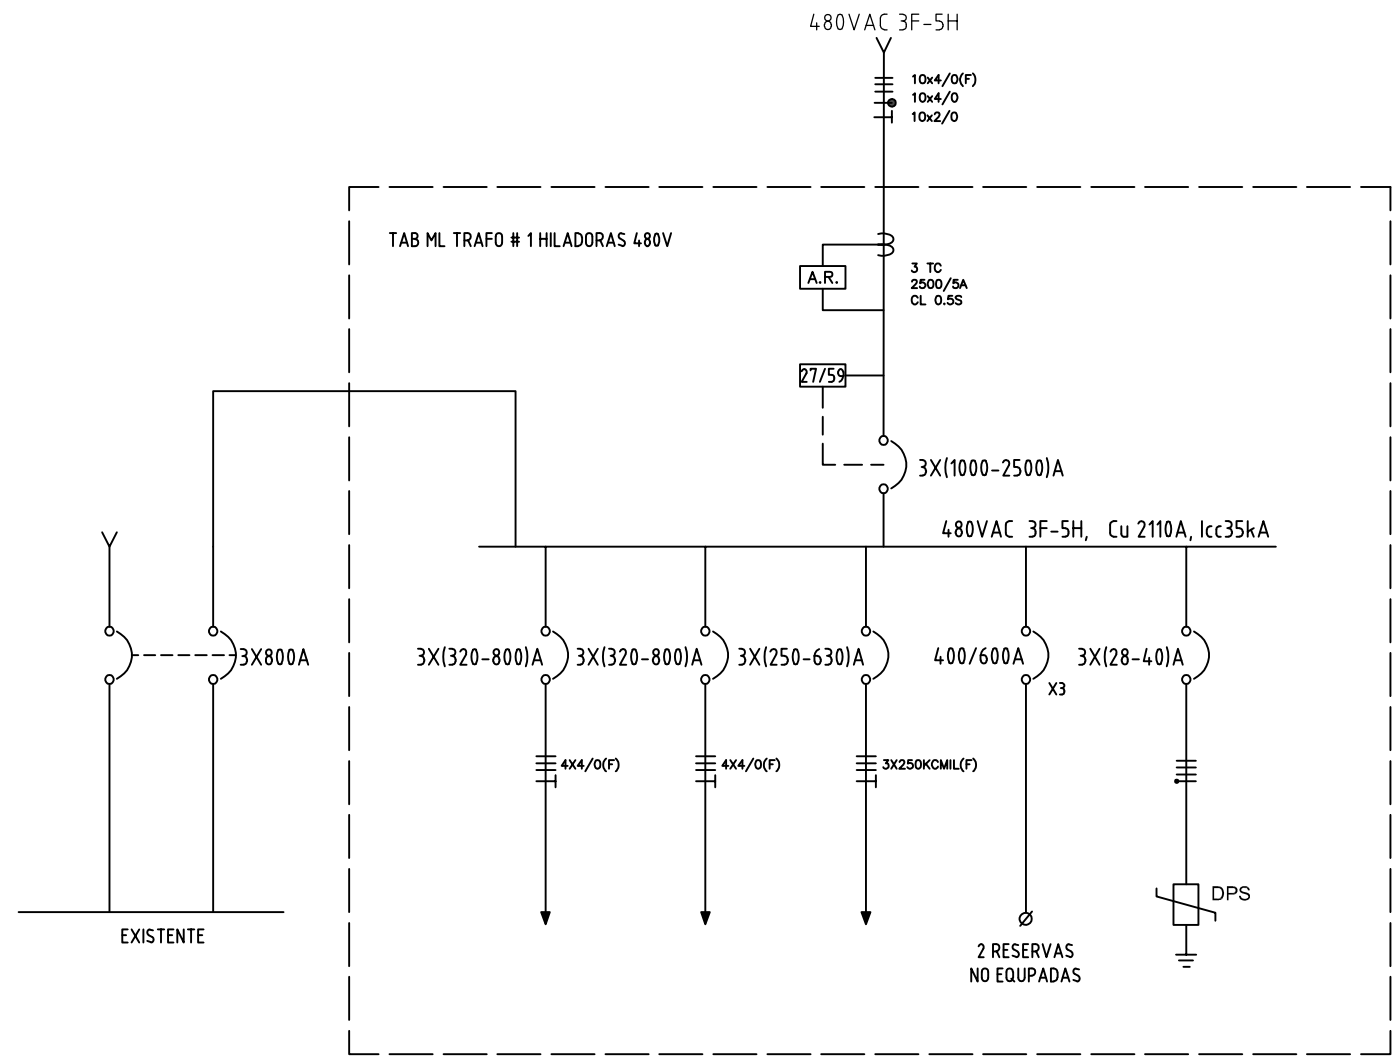

The label, box and all information contained on this plane are property of Metalandes S.A.S. No part of this document may be used or distributed without the permission of Metalandes S.A.S.

DISEÑO PLANO: J.FLOREZ	FECHA: 01/06/23
DISEÑO: COLHILADOS	FECHA:

METALANDES S.A.S

CLIENTE: COLHILADOS	ORDEN DE PRODUCCIÓN: 27311-1
PROYECTO: TABLERO ML TRANSFORMADOR #1-HILADORAS-480V	TAB ML TRAF0 1 HILADORAS 480V
CONTENIDO: UNIFILAR	RESPONSABLE DEL PROYECTO: A.CARMONA
RUTA DE ARCHIVO: D:\1.TEMP DIBUJO\2023\C\COLHILADOS\OP 27311 TAB ML TRAF0 1 HILADORAS-480V\ELECTRICOS\AU1 UNIFILAR.dwg	VERSIÓN: 01
	ESQUEMA: AU1
	HOJA:
	DE: 10
	FECHA DE IMPRESIÓN: 09-20-2023