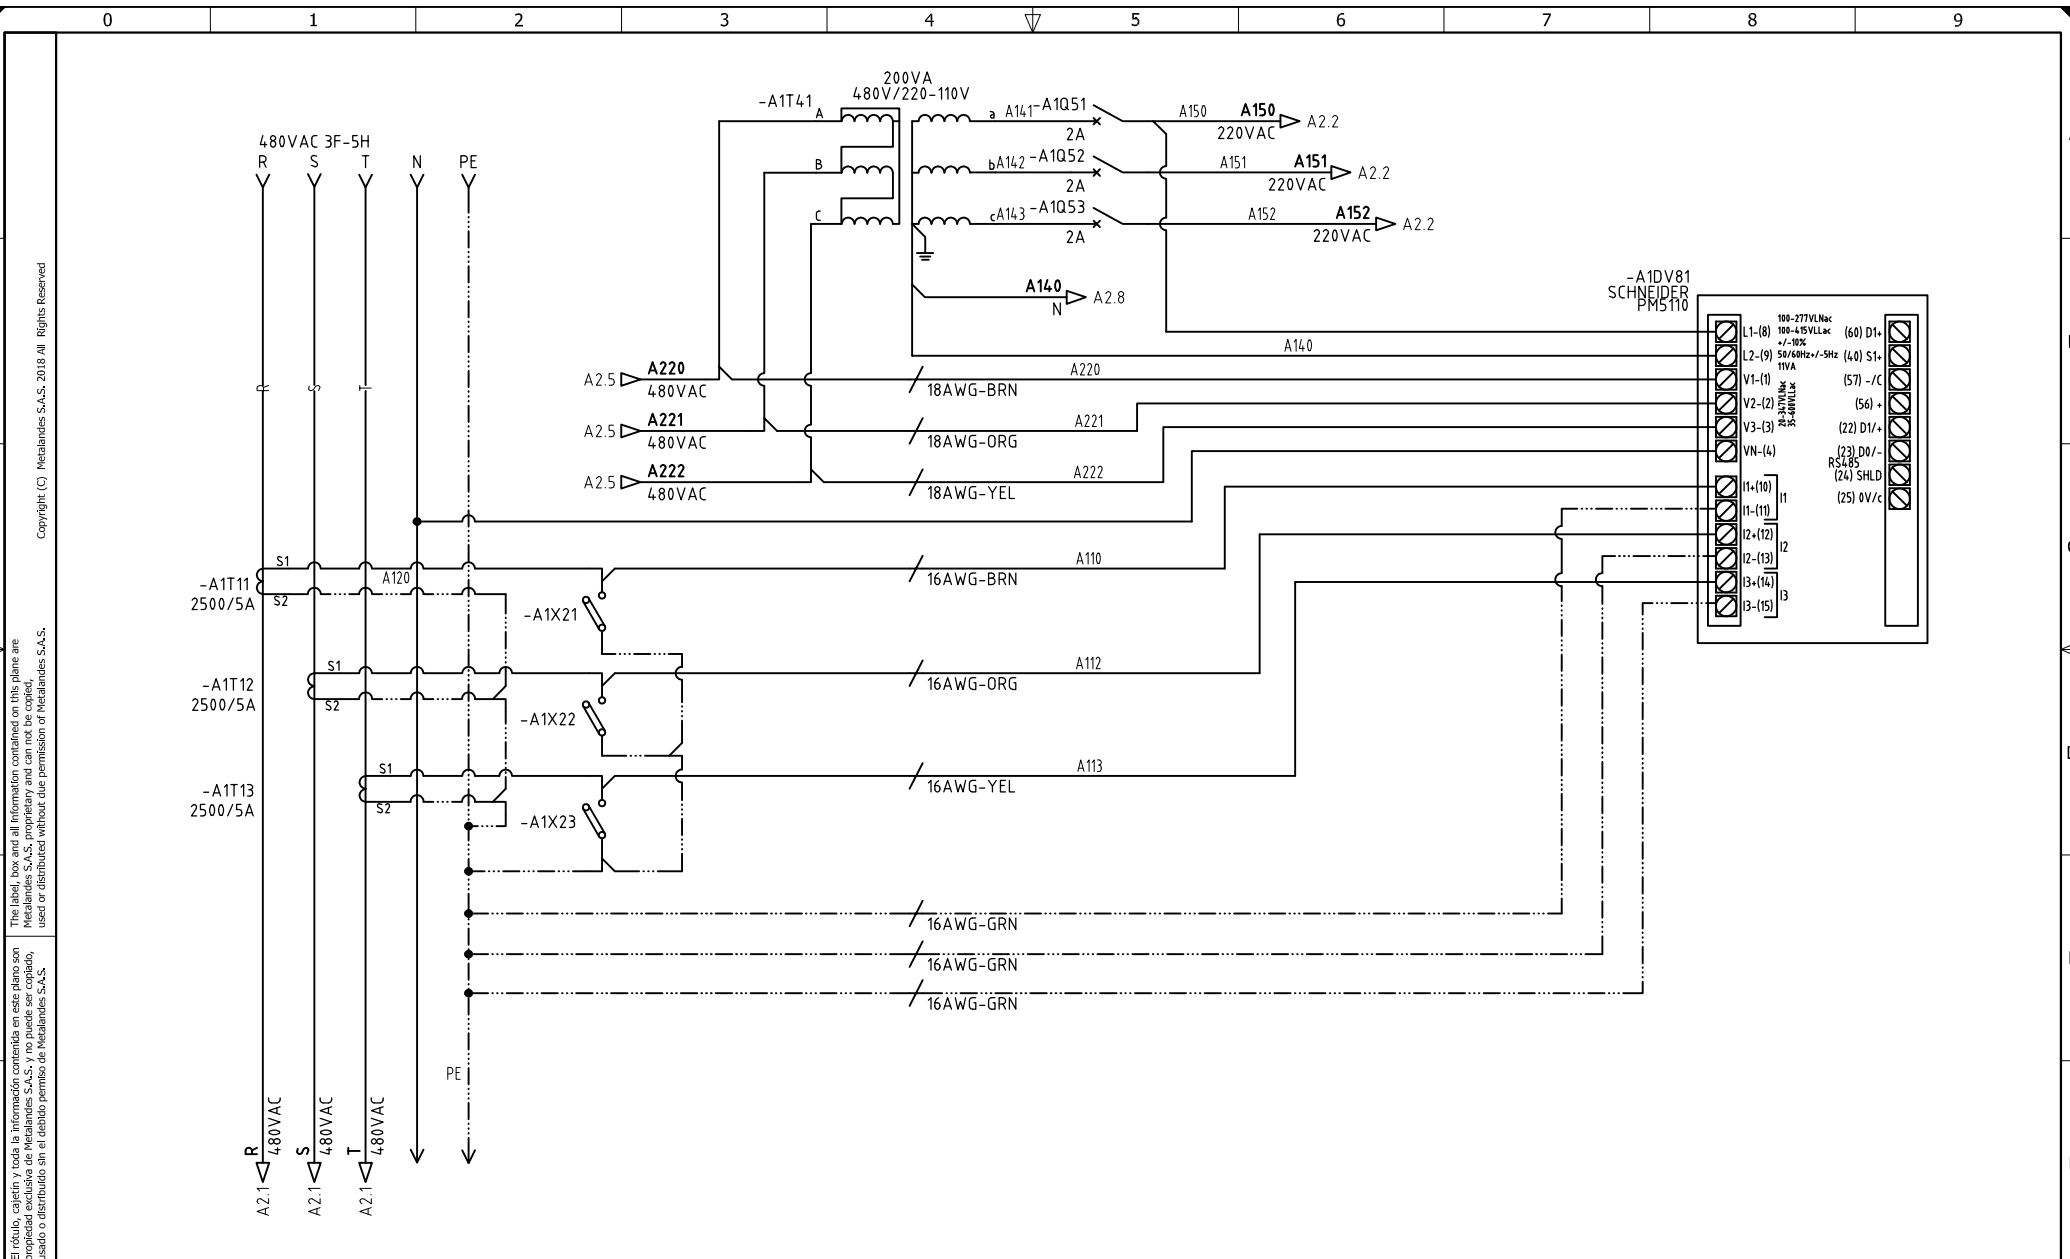

The label, box and all information contained on this plane are property of METALANDES S.A.S. and shall not be used or distributed without the permission of Metalandes S.A.S.

DISEÑO PLANO:	FECHA:
J.FLOREZ	1/06/23
DISEÑO:	FECHA:
COLHILADOS	

METALANDES S.A.S

CLIENTE: COLHILADOS
PROYECTO: TABLERO ML TRANSFORMADOR #1-HILADORAS-480V
CONTENIDO: ANALIZADOR DE REDES
RUTA DE ARCHIVO: D:\1.TEMP DIBUJO\2023\C\COLHILADOS\OP 27311 TAB ML TRAF0 1 HILADORAS-480V\ELECTRICOS\A1 ANALIZADOR DE REDES.dwg

ORDEN DE PRODUCCIÓN: 27311-1
TAB ML TRAF0
1 HILADORAS 480V
RESPONSABLE DEL PROYECTO:
A.CARMONA

VERSIÓN: 01
ESQUEMA: A1
HOJA:
DE: 11
FECHA DE IMPRESIÓN:
09-20-2023