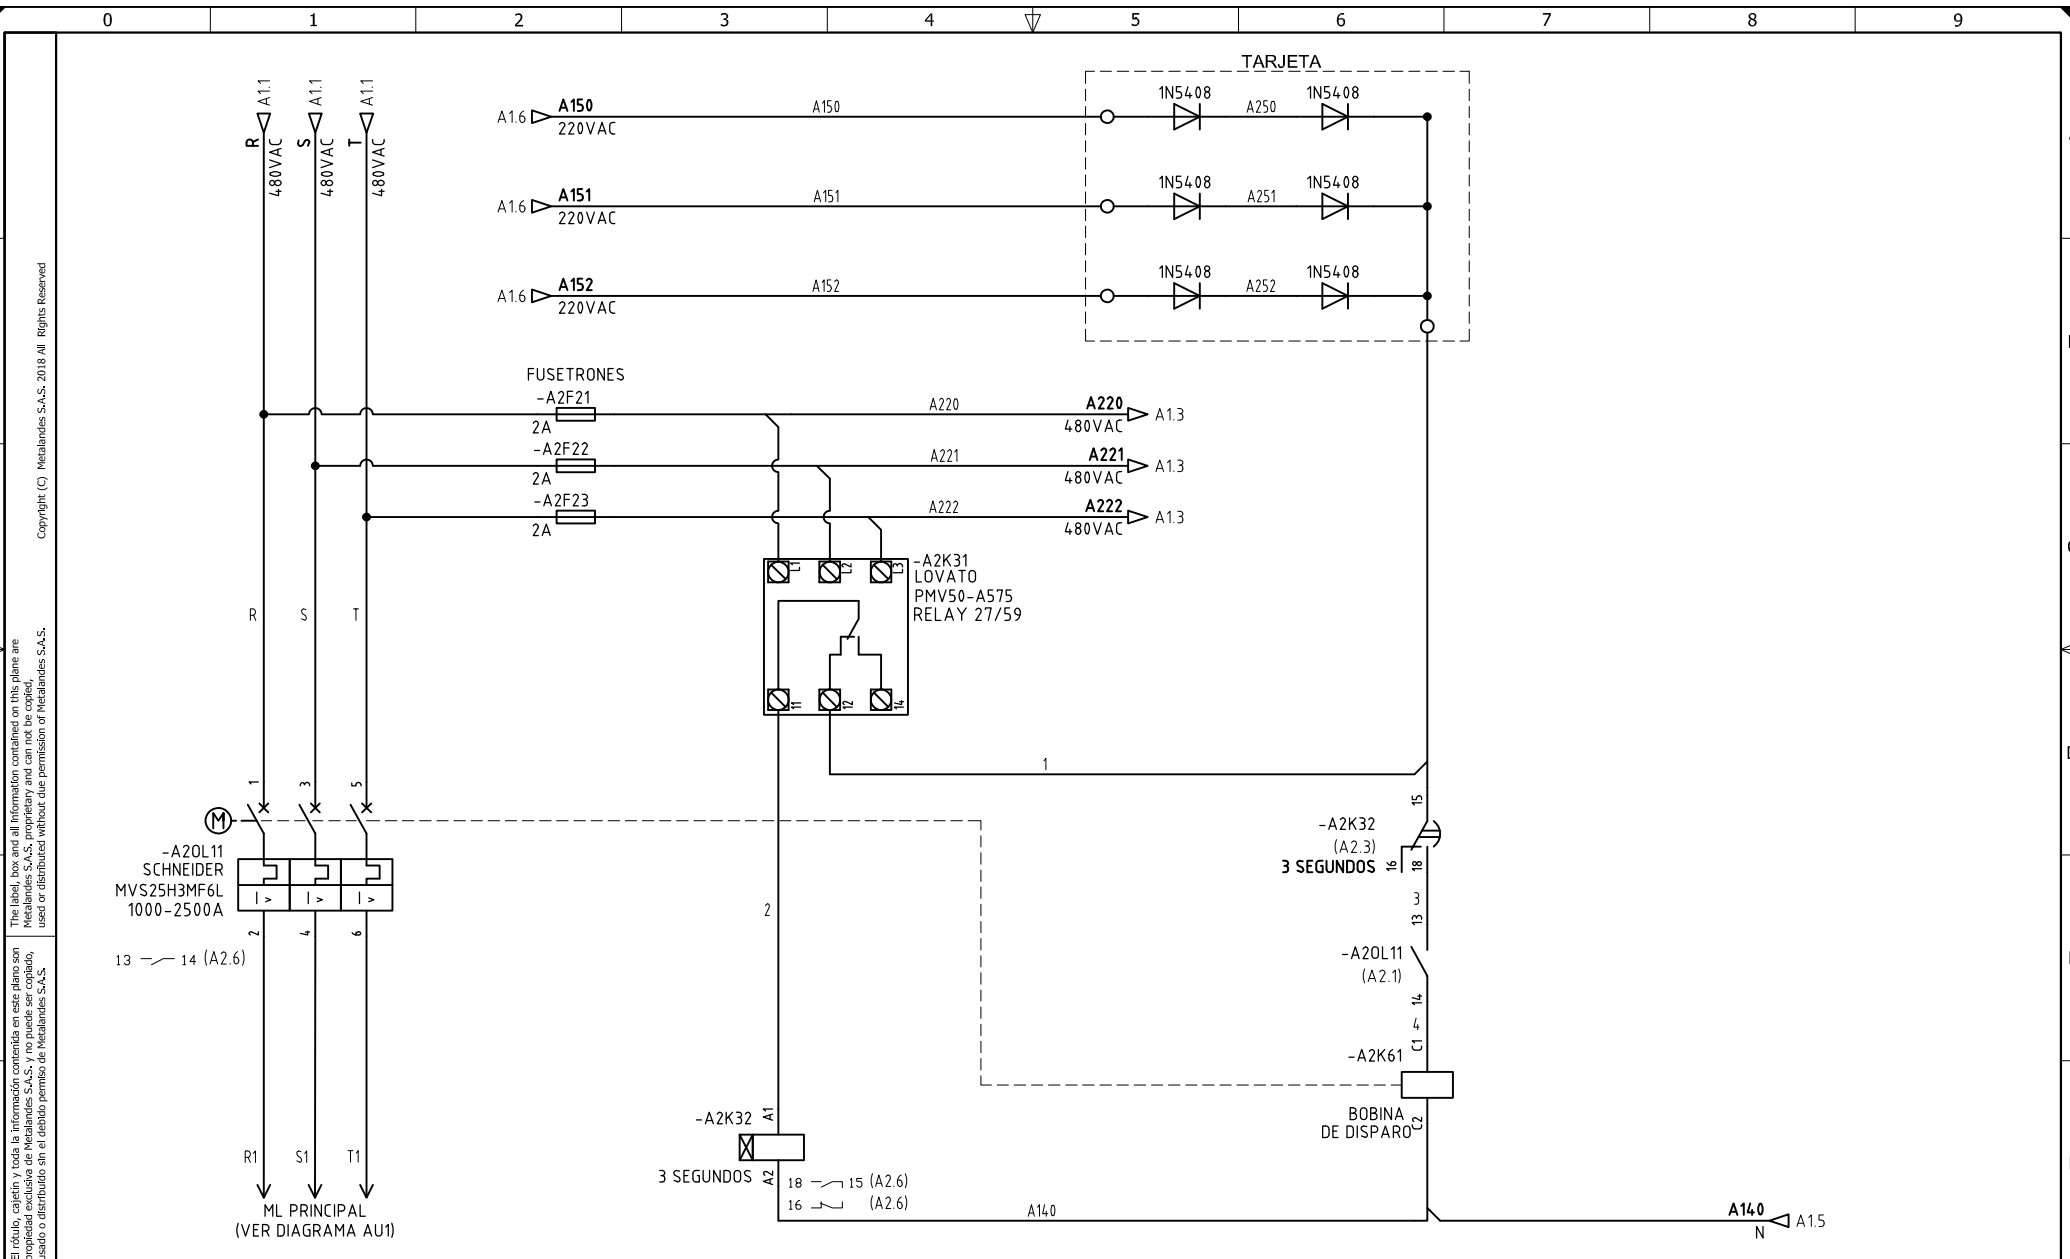

DISEÑO PLANO:	FECHA:
J.FLOREZ	1/06/23
DISEÑO:	FECHA:
COLHILADOS	

METALANDES S.A.S

CLIENTE: COLHILADOS
PROYECTO: TABLERO ML TRANSFORMADOR #1-HILADORAS-480V
CONTENIDO: ANALIZADOR DE REDES
RUTA DE ARCHIVO: D:\1.TEMP DIBUJO\2023\C\COLHILADOS\OP 27311 TAB ML TRAF0 1 HILADORAS-480V\ELECTRICOS\A1 ANALIZADOR DE REDES.dwg

ORDEN DE PRODUCCIÓN: 27311-1
TAB ML TRAF0
1 HILADORAS 480V
RESPONSABLE DEL PROYECTO:
A.CARMONA

VERSIÓN: 01
ESQUEMA: A1
HOJA:
DE: 11
FECHA DE IMPRESIÓN:
09-20-2023

El rótulo, cajetín y toda la información contenida en este plano son propiedad de METALANDES S.A.S. y no pueden ser usados, copiados, distribuidos o alterados sin el consentimiento escrito de METALANDES S.A.S.
 The label, box and all information contained on this plane are property of METALANDES S.A.S. and no can be used, copied, distributed or altered without the permission of METALANDES S.A.S.