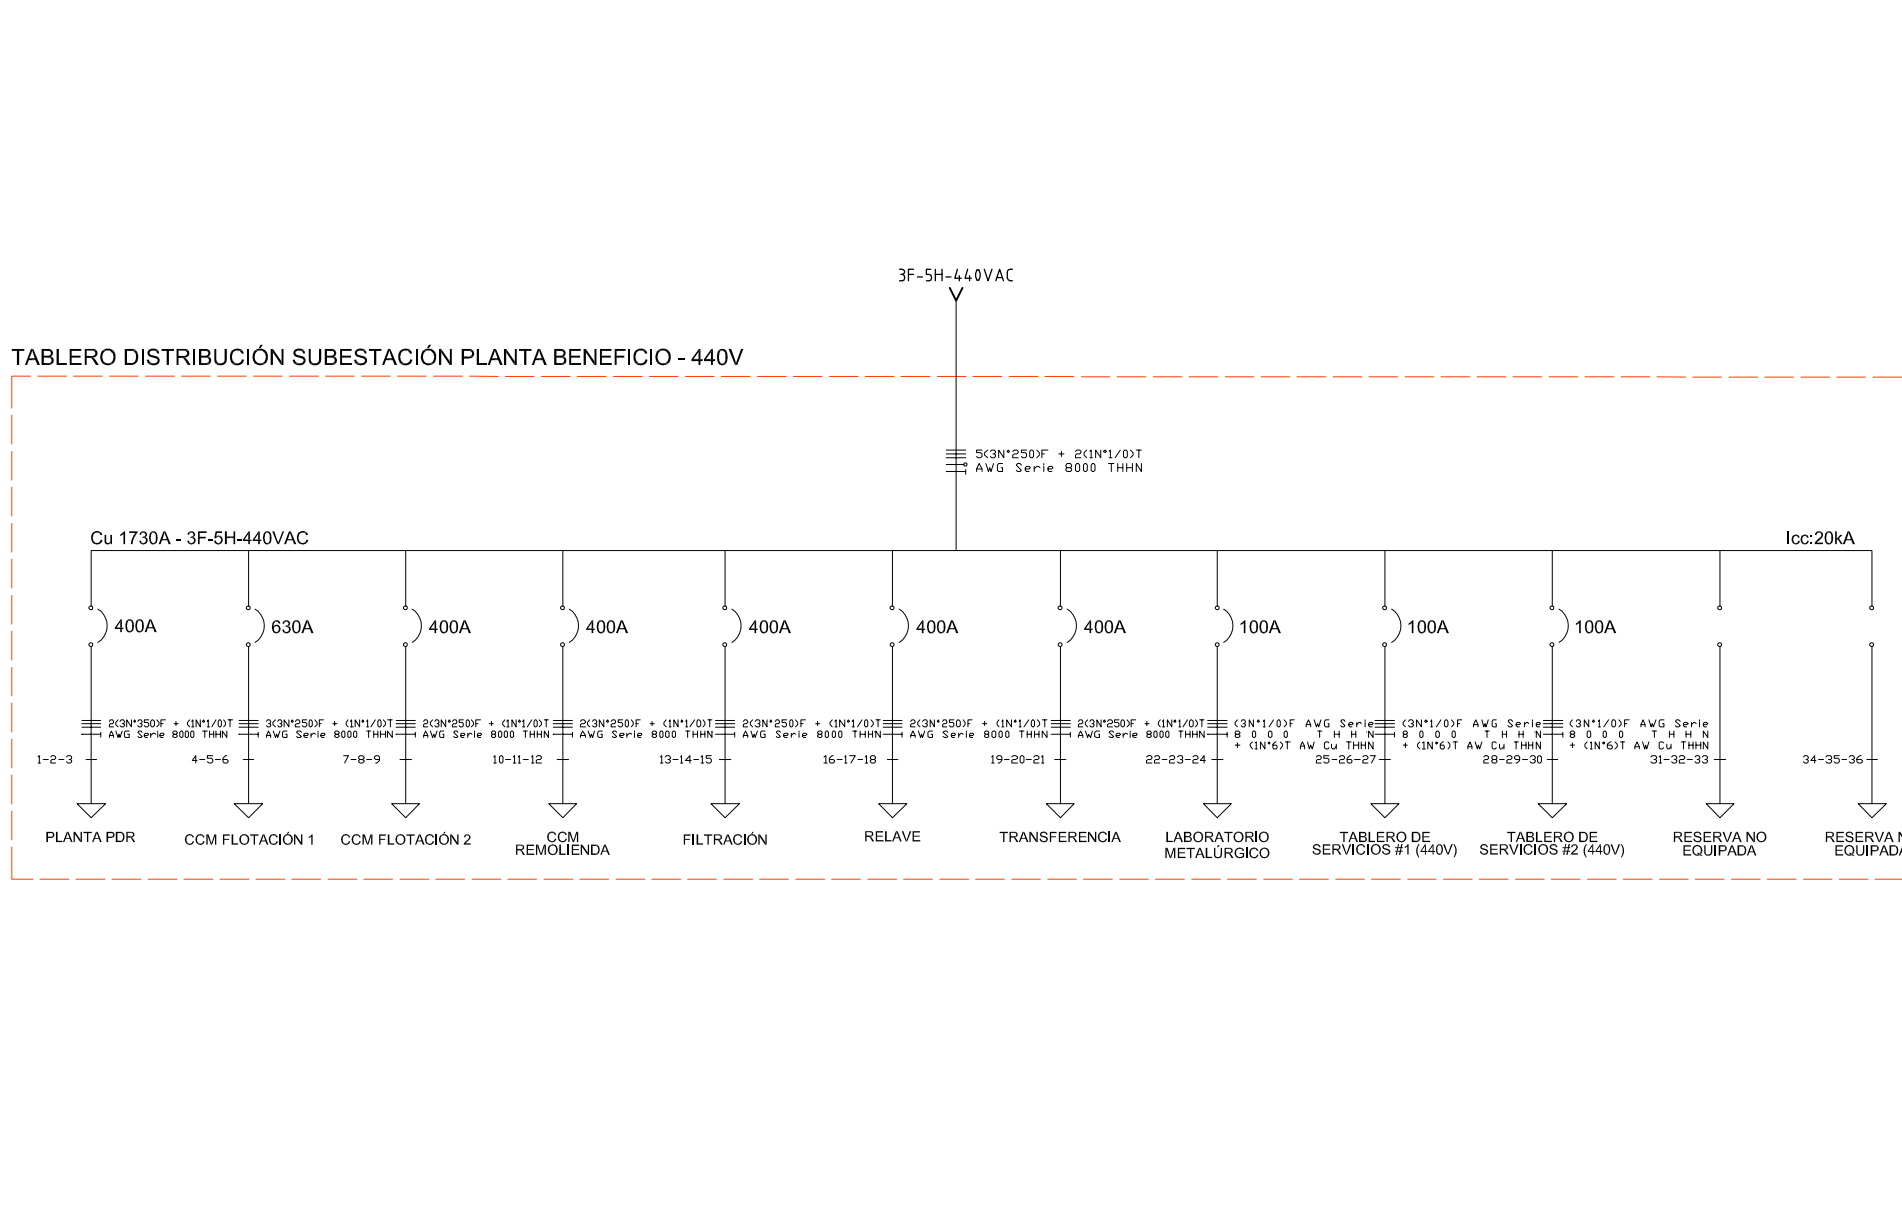

0 1 2 3 4 5 6 7 8 9

DISEÑO PLANO:	FECHA:
D. MADRID	12/01/2023
DISEÑO:	FECHA:
MINERA EL ROBLE	

METALANDES S.A.S

CLIENTE: MINERA EL ROBLE S.A.
PROYECTO: TAB DISTRIBUCION SE PLANTA BENEFICIO
CONTENIDO: UNIFILAR
RUTA DE ARCHIVO: D:\1.TEMP DIBUJO\2022\M\MINERA EL ROBLE\OP 27308 TAB DISTRIBUCION SE PLANTA BENEFICIO\ELECTRICOS\AU1 UNIFILAR.dwg

ORDEN DE PRODUCCIÓN: 27308-1	VERSIÓN: 01
TAB DISTRIBUCION PLANTA BENEFICIO 440VAC	ESQUEMA: AU1
RESPONSABLE DEL PROYECTO: B. QUIROZ	HOJA:
	DE: 10
	FECHA DE IMPRESIÓN: 01-12-2023

0 1 2 3 4 5 6 7 8 9