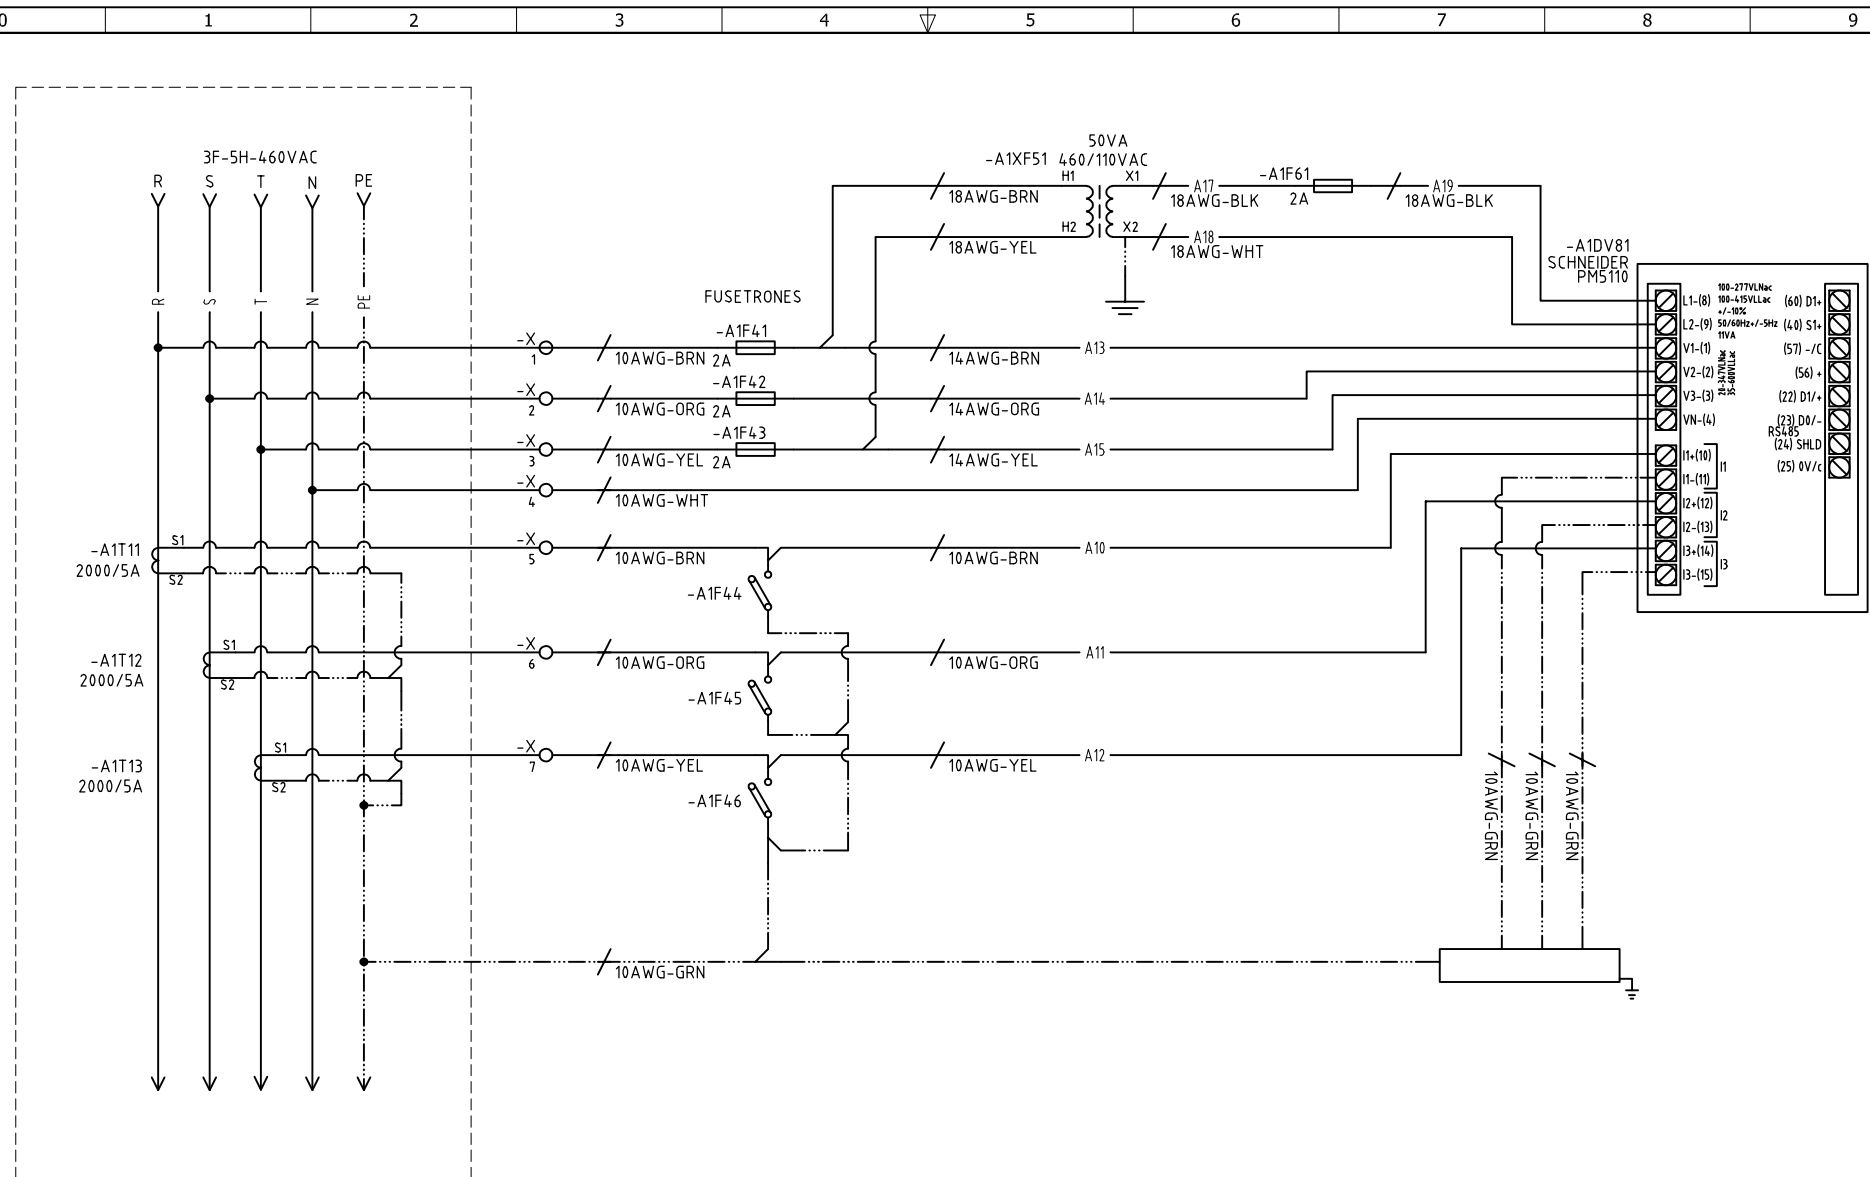

TAB EXTERNO

DISEÑO PLANO: J.FLOREZ	FECHA: 16/05/2023
DISEÑO: MAGNET S.A.S	FECHA:

METALANDES S.A.S

CLIENTE: MAGNET S.A.S	ORDEN DE PRODUCCIÓN: 27265-15
PROYECTO: ORANGE CENDI RIONEGRO	UPS MUELLES 208V
CONTENIDO: ANALIZADOR DE REDES	RESPONSABLE DEL PROYECTO: S.LOPEZ
RUTA DE ARCHIVO: D:\1.TEMP DIBUJO\2023\M\MAGNET\ELECTRICO\A1 ANALIZADOR DE REDES.dwg	

VERSIÓN: 01
ESQUEMA: M1
HOJA:
DE: 10
FECHA DE IMPRESIÓN: 05-16-2023