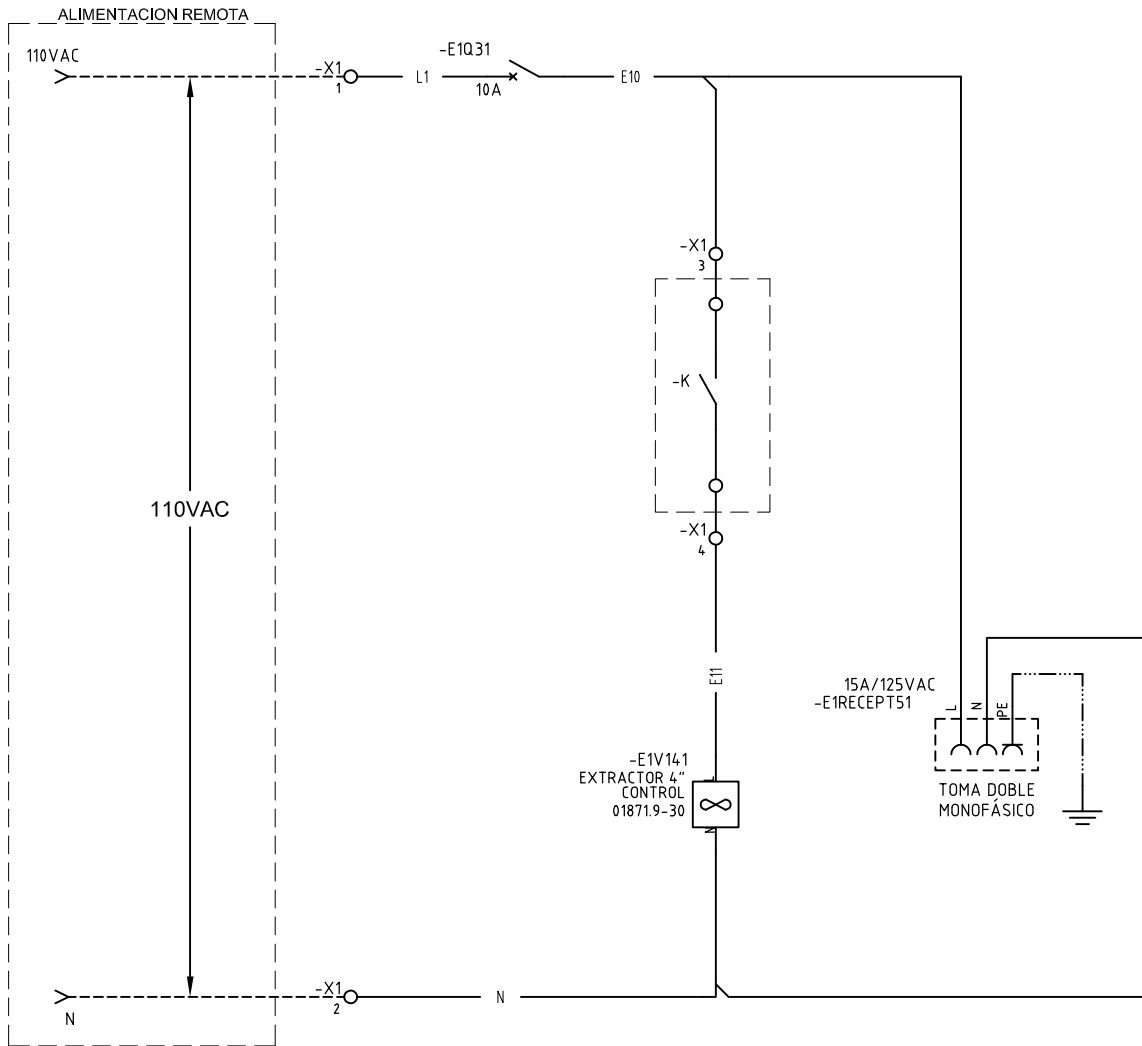

The label, box and all information contained on this plane are property of Metalandes S.A.S. No part of this document may be used or distributed without the permission of Metalandes S.A.S.

El rótulo, cajetín y toda la información contenida en este plano son propiedad de Metalandes S.A.S. No parte de este documento puede ser usado o distribuido sin el consentimiento de Metalandes S.A.S.

DISEÑO PLANO: D. MADRID	FECHA: 27/03/2023
DISEÑO: SMURFIT KAPPA	FECHA:

METALANDES S.A.S

CLIENTE: SMURFIT KAPPA	ORDEN DE PRODUCCIÓN: 27236-6	VERSIÓN: 01
PROYECTO: CONSOLAS SMURFIT KAPPA	GAB COMPUTADOR EMBALADOR	ESQUEMA: E1
CONTENIDO: CONTROL VENTILACION Y TOMA	RESPONSABLE DEL PROYECTO: B. QUIROZ	HOJA: DE: 18
RUTA DE ARCHIVO: D:\1.TEMP DIBUJO\2023\C\CARTONES DE COLOMBIA\OP 27236 CONSOLAS SMURFIT KAPPA\ELECTRICOS\E1 CONTROL VENTILACION.dwg		FECHA DE IMPRESIÓN: 03-27-2023