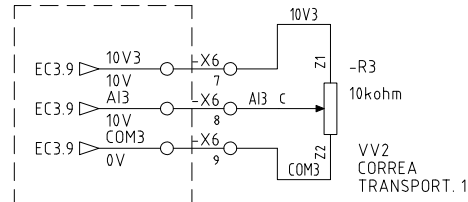

The label, box and all information contained on this plane are property of U.S. GROUP S.A.S. and/or any of its subsidiaries, used or distributed without the permission of Metalandes S.A.S.

5-TAB CCM PLANTA 480VAC

DISEÑO PLANO: 12/10/2022
D. MADRID
DISEÑO: FECHA:
U.S. GROUP

METALANDES S.A.S

CLIENTE: UNLIMITED SUPPLY GROUP S.A.S
PROYECTO: SANTA ROSA DEL SUR
CONTENIDO: CONTROL ARRANQUE A DISTANCIA

ORDEN DE PRODUCCIÓN: 27127-6
TAB CONTROL REMOTO
RESPONSABLE DEL PROYECTO:
E. GRAJALES

VERSIÓN: 01
ESQUEMA: F8
HOJA:
DE: 59
FECHA DE IMPRESIÓN:
06-29-2023

RUTA DE ARCHIVO: D:\1.TEMP DIBUJO\2022\U\UNLIMITED SUPPLY GROUP SAS\OP 27127 SANTA ROSA DEL SUR\ELECTRICOS\VERSION 4\F8 CONTROL.DWG