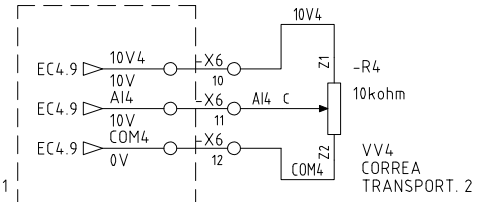

The label, box and all information contained on this plane are property of U.S. GROUP S.A.S. and/or any of its subsidiaries, used or distributed without the permission of Metalandes S.A.S.

5-TAB CCM PLANTA 480VAC

DISEÑO PLANO: 12/10/2022
D. MADRID
DISEÑO: FECHA:
U.S. GROUP

METALANDES S.A.S

CLIENTE: UNLIMITED SUPPLY GROUP S.A.S
PROYECTO: SANTA ROSA DEL SUR
CONTENIDO: CONTROL ARRANQUE A DISTANCIA

ORDEN DE PRODUCCIÓN: 27127-6
TAB CONTROL REMOTO
RESPONSABLE DEL PROYECTO:
E. GRAJALES

VERSIÓN: 01
ESQUEMA: F8
HOJA:
DE: 59
FECHA DE IMPRESIÓN:
06-29-2023

RUTA DE ARCHIVO: D:\1.TEMP DIBUJO\2022\U\UNLIMITED SUPPLY GROUP SAS\OP 27127 SANTA ROSA DEL SUR\ELECTRICOS\VERSION 4\F8 CONTROL.DWG