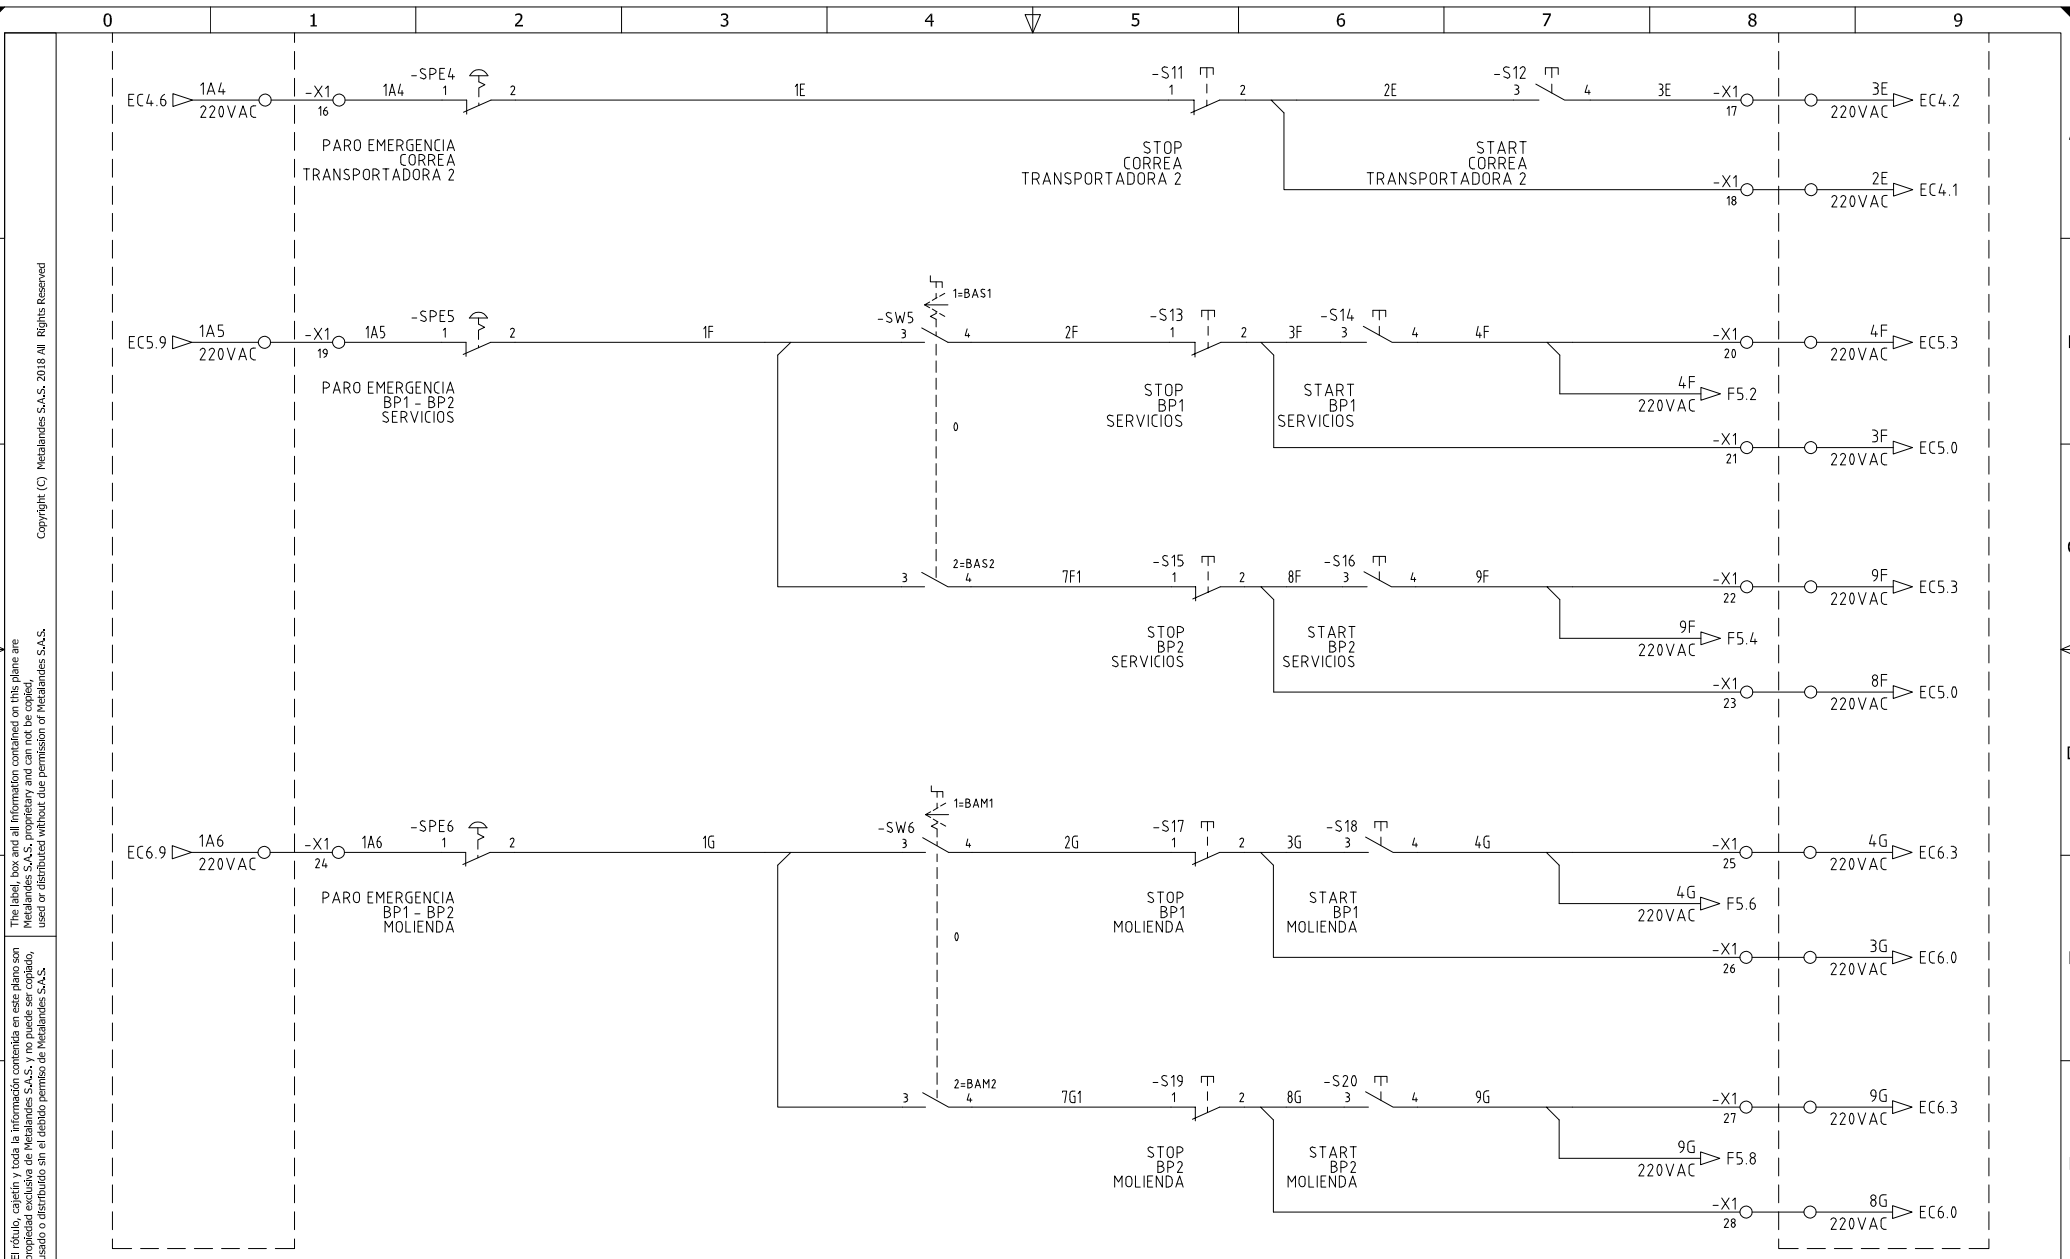

Copyright (C) Metalandes S.A.S. 2018 All Rights Reserved

DISEÑO PLANO: D. MADRID	FECHA: 12/10/2022
DISEÑO: U.S. GROUP	FECHA:

METALANDES S.A.S

CLIENTE: UNLIMITED SUPPLY GROUP S.A.S
PROYECTO: SANTA ROSA DEL SUR
CONTENIDO: CONTROL ARRANQUE A DISTANCIA

ORDEN DE PRODUCCIÓN: 27127-6
TAB CONTROL REMOTO
RESPONSABLE DEL PROYECTO:
E. GRAJALES

VERSIÓN: 01
ESQUEMA: F2
HOJA:
DE: 34
FECHA DE IMPRESIÓN:
06-29-2023

RUTA DE ARCHIVO: D:\1.TEMP DIBUJO\2022\U\UNLIMITED SUPPLY GROUP SAS\OP 27127 SANTA ROSA DEL SUR\ELECTRICOS\VERSION 2\F2 CONTROL.dwg