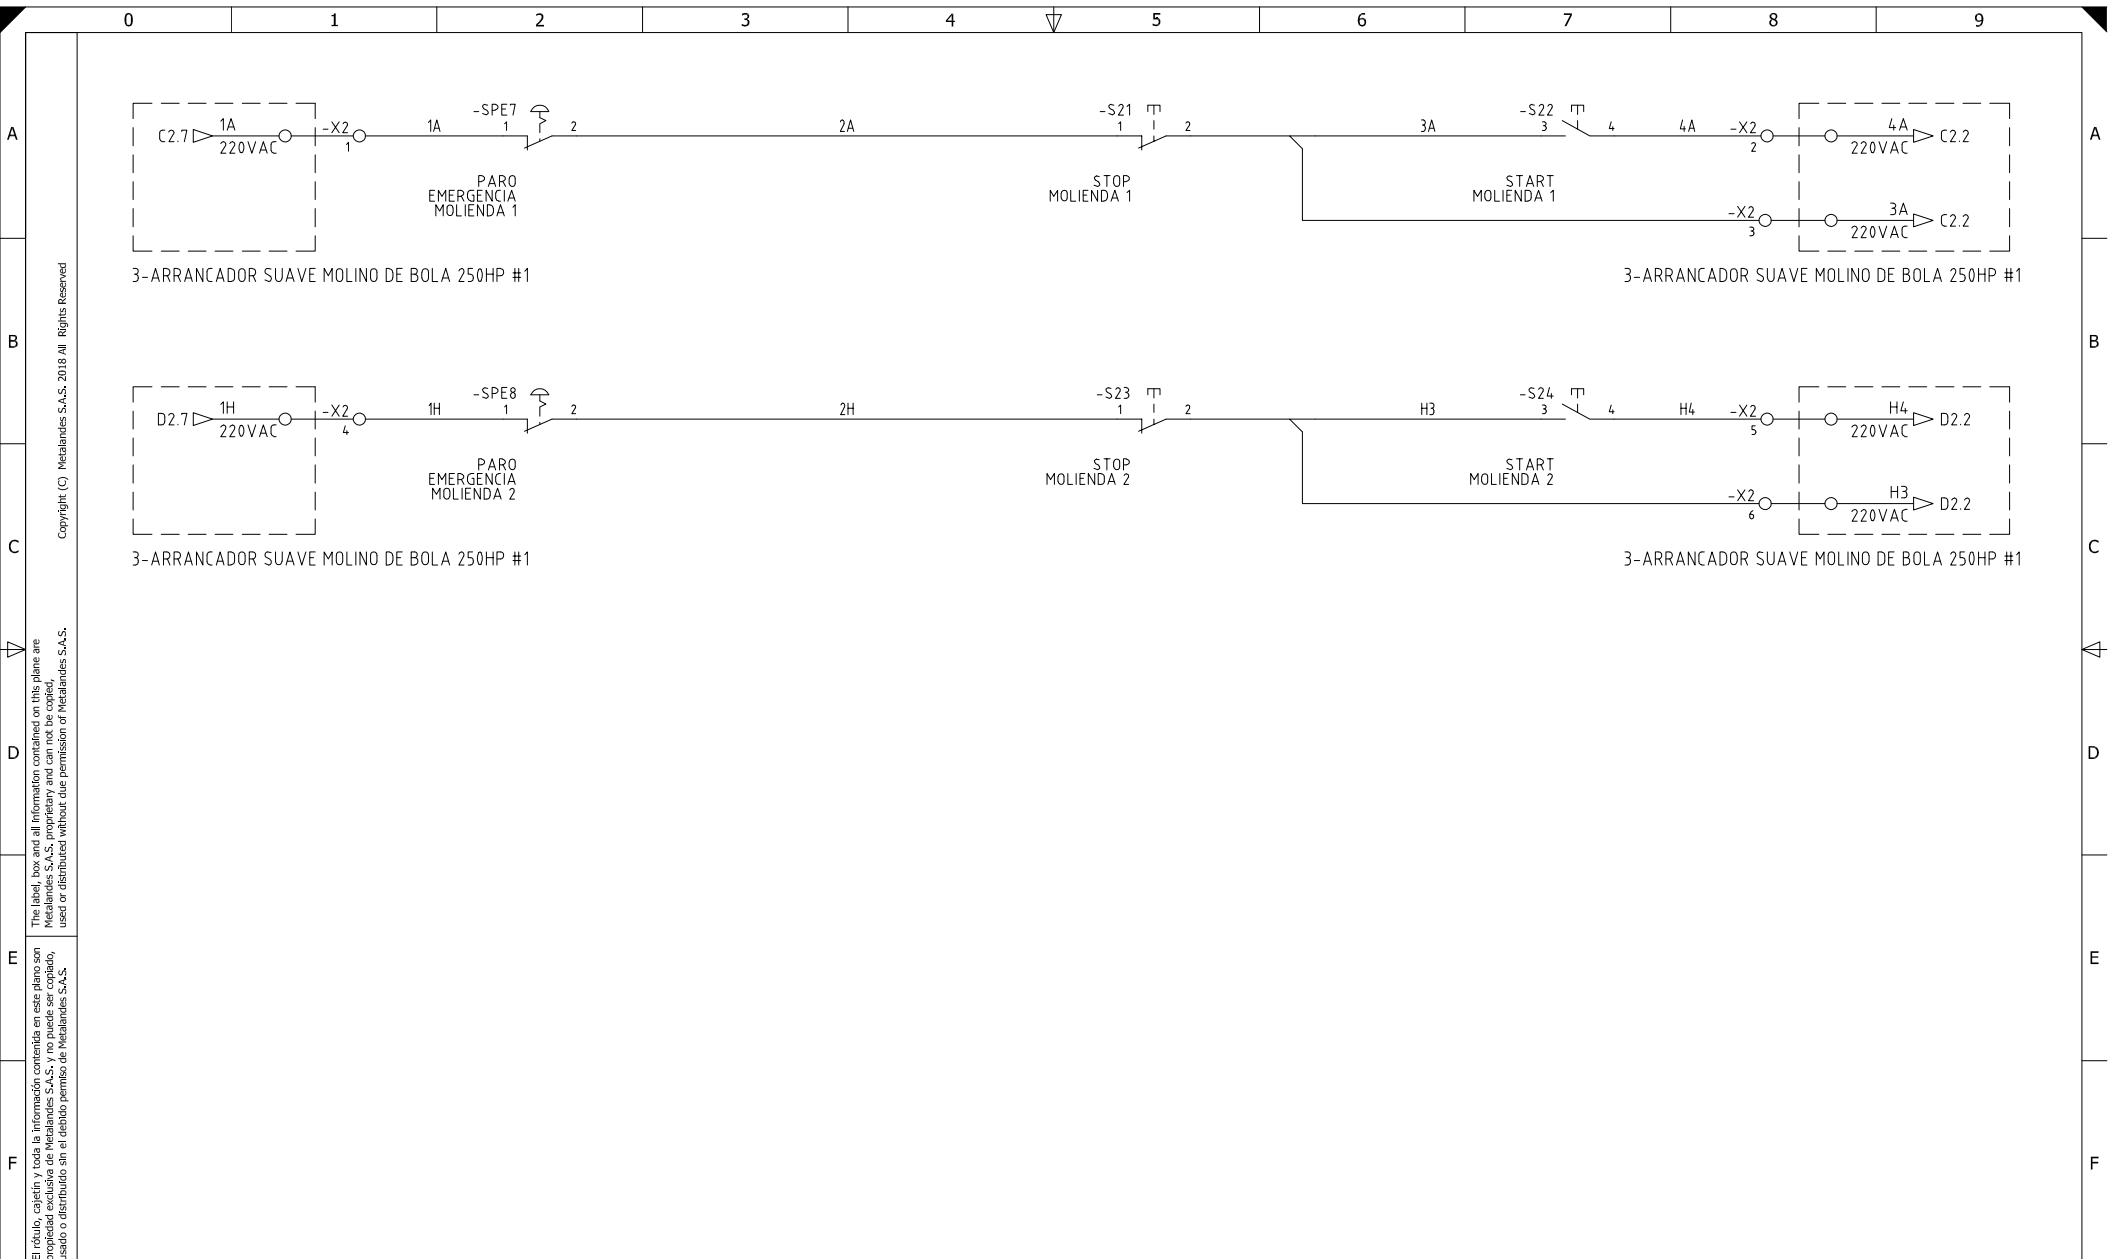

The label, box and all information contained on this plane are property of U.S. GROUP S.A.S. and may not be reproduced, used or distributed without the permission of Metalandes S.A.S.

DISEÑO PLANO:	FECHA:
D. MADRID	12/10/2022
DISEÑO:	FECHA:
U.S. GROUP	

METALANDES S.A.S

CLIENTE: UNLIMITED SUPPLY GROUP S.A.S
PROYECTO: SANTA ROSA DEL SUR
CONTENIDO: CONTROL ARRANQUE A DISTANCIA

ORDEN DE PRODUCCIÓN: 27127-6
TAB CONTROL REMOTO
RESPONSABLE DEL PROYECTO:
E. GRAJALES

VERSIÓN: 01
ESQUEMA: F3
HOJA:
DE: 48
FECHA DE IMPRESIÓN:
06-29-2023

RUTA DE ARCHIVO: D:\1.TEMP DIBUJO\2022\U\UNLIMITED SUPPLY GROUP SAS\OP 27127 SANTA ROSA DEL SUR\ELECTRICOS\VERSION 2\F3 CONTROL.dwg