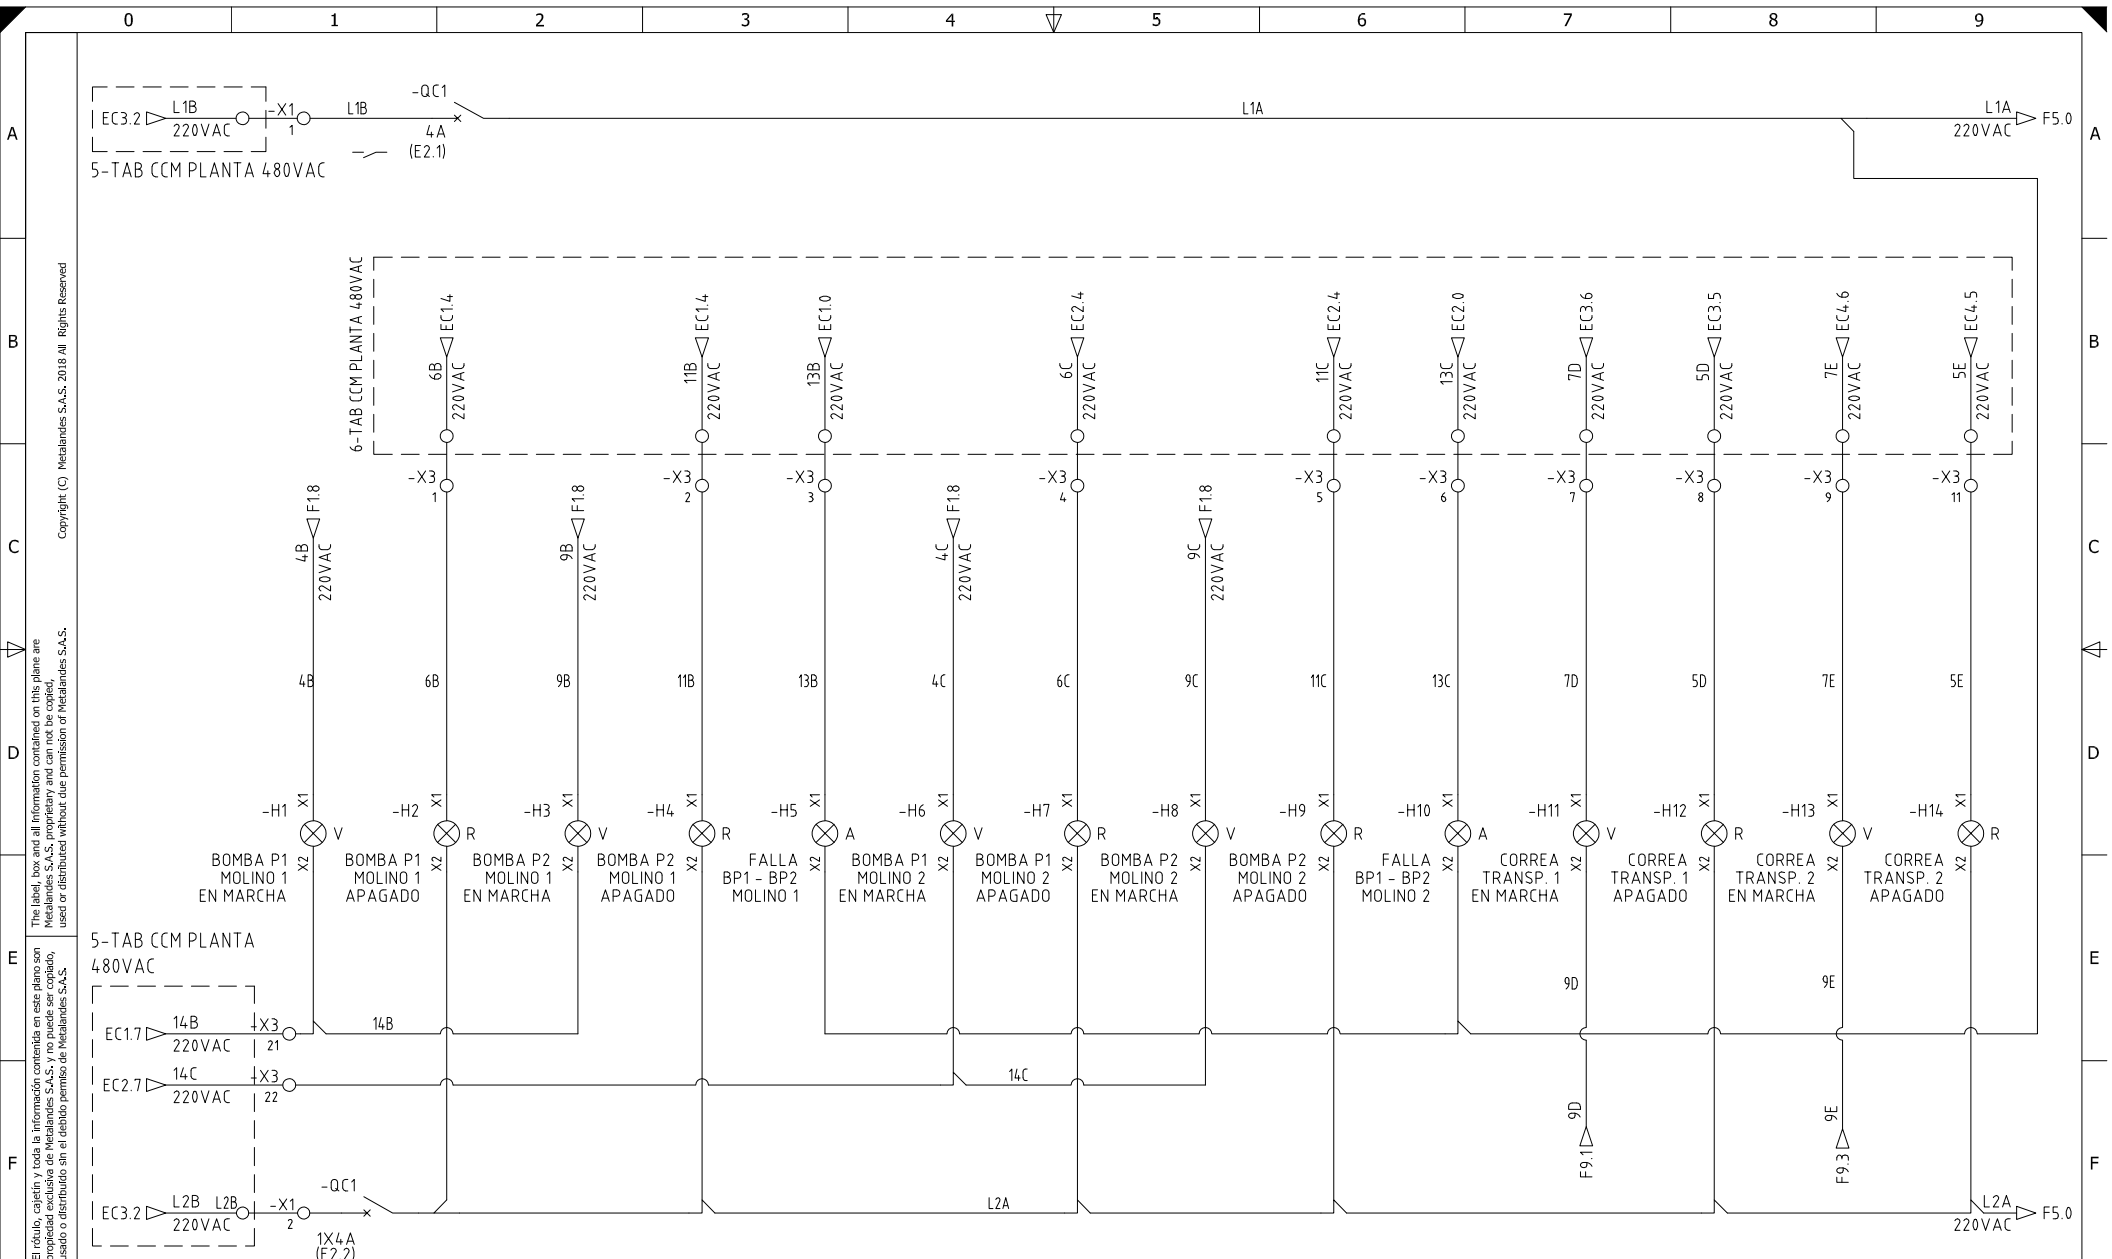

ORDEN DE PRODUCCIÓN: 27127-6  
 TAB CONTROL REMOTO  
 RESPONSABLE DEL PROYECTO:  
 E. GRAJALES

VERSIÓN: 01  
 ESQUEMA: F3  
 HOJA:  
 DE: 48  
 FECHA DE IMPRESIÓN:  
 06-29-2023

RUTA DE ARCHIVO: D:\1.TEMP DIBUJO\2022\U\UNLIMITED SUPPLY GROUP SAS\OP 27127 SANTA ROSA DEL SUR\ELECTRICOS\VERSION 2\F3 CONTROL.dwg