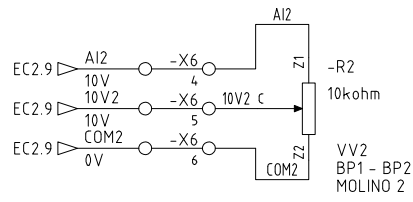

The label, box and all information contained on this plane are property of U.S. GROUP S.A.S. and/or any of its subsidiaries, used or distributed without the permission of Metalandes S.A.S.

5-TAB CCM PLANTA 480VAC

DISEÑO PLANO: 12/10/2022
D. MADRID
DISEÑO: FECHA:
U.S. GROUP

METALANDES S.A.S

CLIENTE: UNLIMITED SUPPLY GROUP S.A.S
PROYECTO: SANTA ROSA DEL SUR
CONTENIDO: CONTROL ARRANQUE A DISTANCIA

ORDEN DE PRODUCCIÓN: 27127-6
TAB CONTROL REMOTO
RESPONSABLE DEL PROYECTO:
E. GRAJALES

VERSIÓN: 01
ESQUEMA: F8
HOJA:
DE: 59
FECHA DE IMPRESIÓN:
06-29-2023

RUTA DE ARCHIVO: D:\1.TEMP DIBUJO\2022\U\UNLIMITED SUPPLY GROUP SAS\OP 27127 SANTA ROSA DEL SUR\ELECTRICOS\VERSION 4\F8 CONTROL.DWG