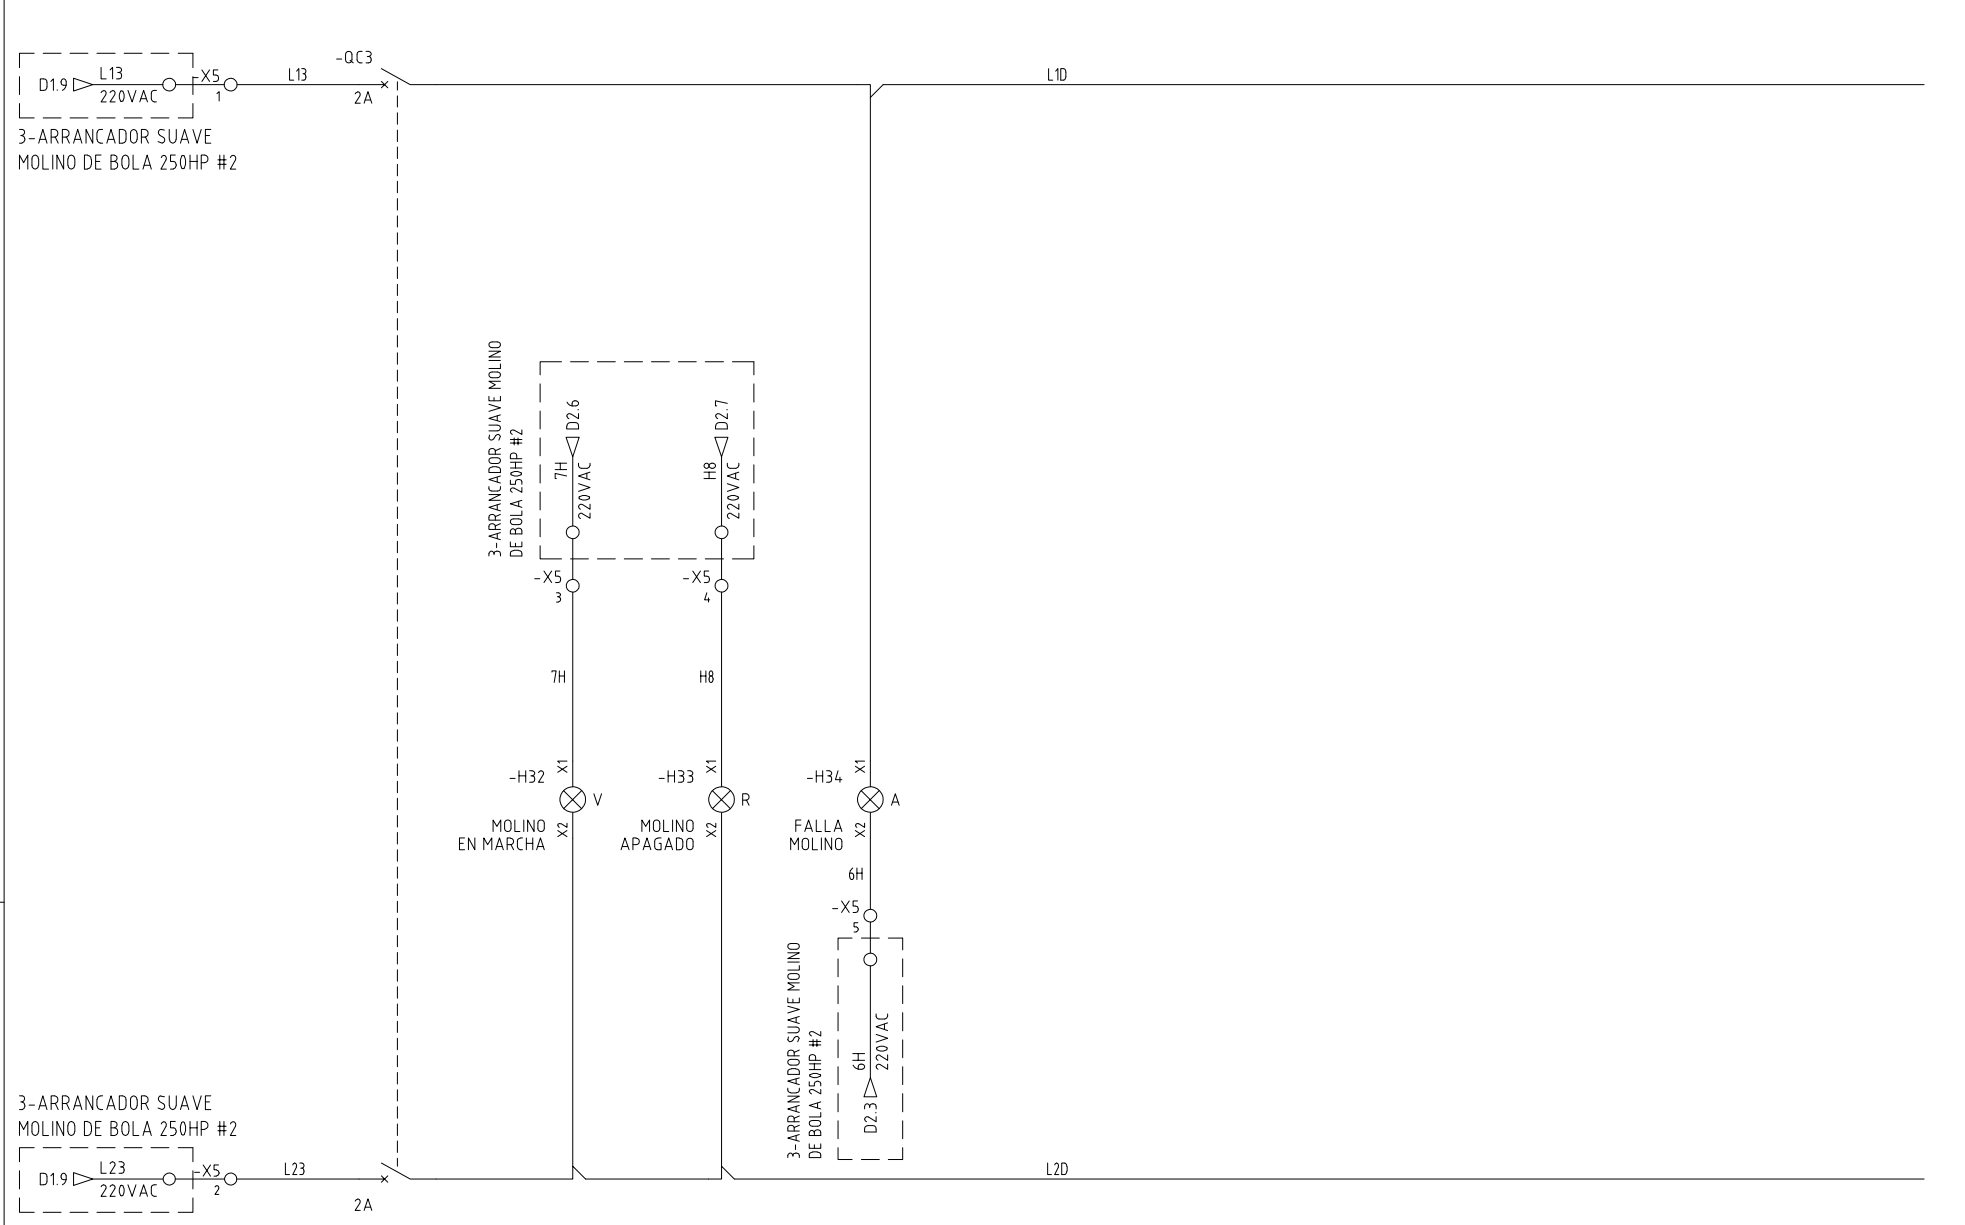

The label, box and all information contained on this plane are property of Metalandes S.A.S. and shall not be used, copied, used or distributed without the permission of Metalandes S.A.S.

DISEÑO PLANO: D. MADRID	FECHA: 12/10/2022
DISEÑO: U.S. GROUP	FECHA:

CLIENTE: UNLIMITED SUPPLY GROUP S.A.S	ORDEN DE PRODUCCIÓN: 27127-6	VERSIÓN: 01
PROYECTO: SANTA ROSA DEL SUR	TAB CONTROL REMOTO	ESQUEMA: F7
CONTENIDO: CONTROL ARRANQUE A DISTANCIA	RESPONSABLE DEL PROYECTO: E. GRAJALES	HOJA: DE: 57
RUTA DE ARCHIVO: D:\1.TEMP DIBUJO\2022\U\UNLIMITED SUPPLY GROUP SAS\OP 27127 SANTA ROSA DEL SUR\ELECTRICOS\VERSION 2\F7 CONTROL.dwg	FECHA DE IMPRESIÓN: 06-29-2023