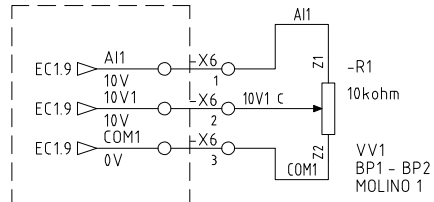

The label, box and all information contained on this plane are property of U.S. GROUP S.A.S. and/or any of its subsidiaries, used or distributed without the permission of Metalandes S.A.S.

5-TAB CCM PLANTA 480VAC

DISEÑO PLANO: 12/10/2022
D. MADRID
DISEÑO: FECHA:
U.S. GROUP

METALANDES S.A.S

CLIENTE: UNLIMITED SUPPLY GROUP S.A.S
PROYECTO: SANTA ROSA DEL SUR
CONTENIDO: CONTROL ARRANQUE A DISTANCIA

ORDEN DE PRODUCCIÓN: 27127-6
TAB CONTROL REMOTO
RESPONSABLE DEL PROYECTO:
E. GRAJALES

VERSIÓN: 01
ESQUEMA: F8
HOJA:
DE: 59
FECHA DE IMPRESIÓN:
06-29-2023

RUTA DE ARCHIVO: D:\1.TEMP DIBUJO\2022\U\UNLIMITED SUPPLY GROUP SAS\OP 27127 SANTA ROSA DEL SUR\ELECTRICOS\VERSION 4\F8 CONTROL.DWG