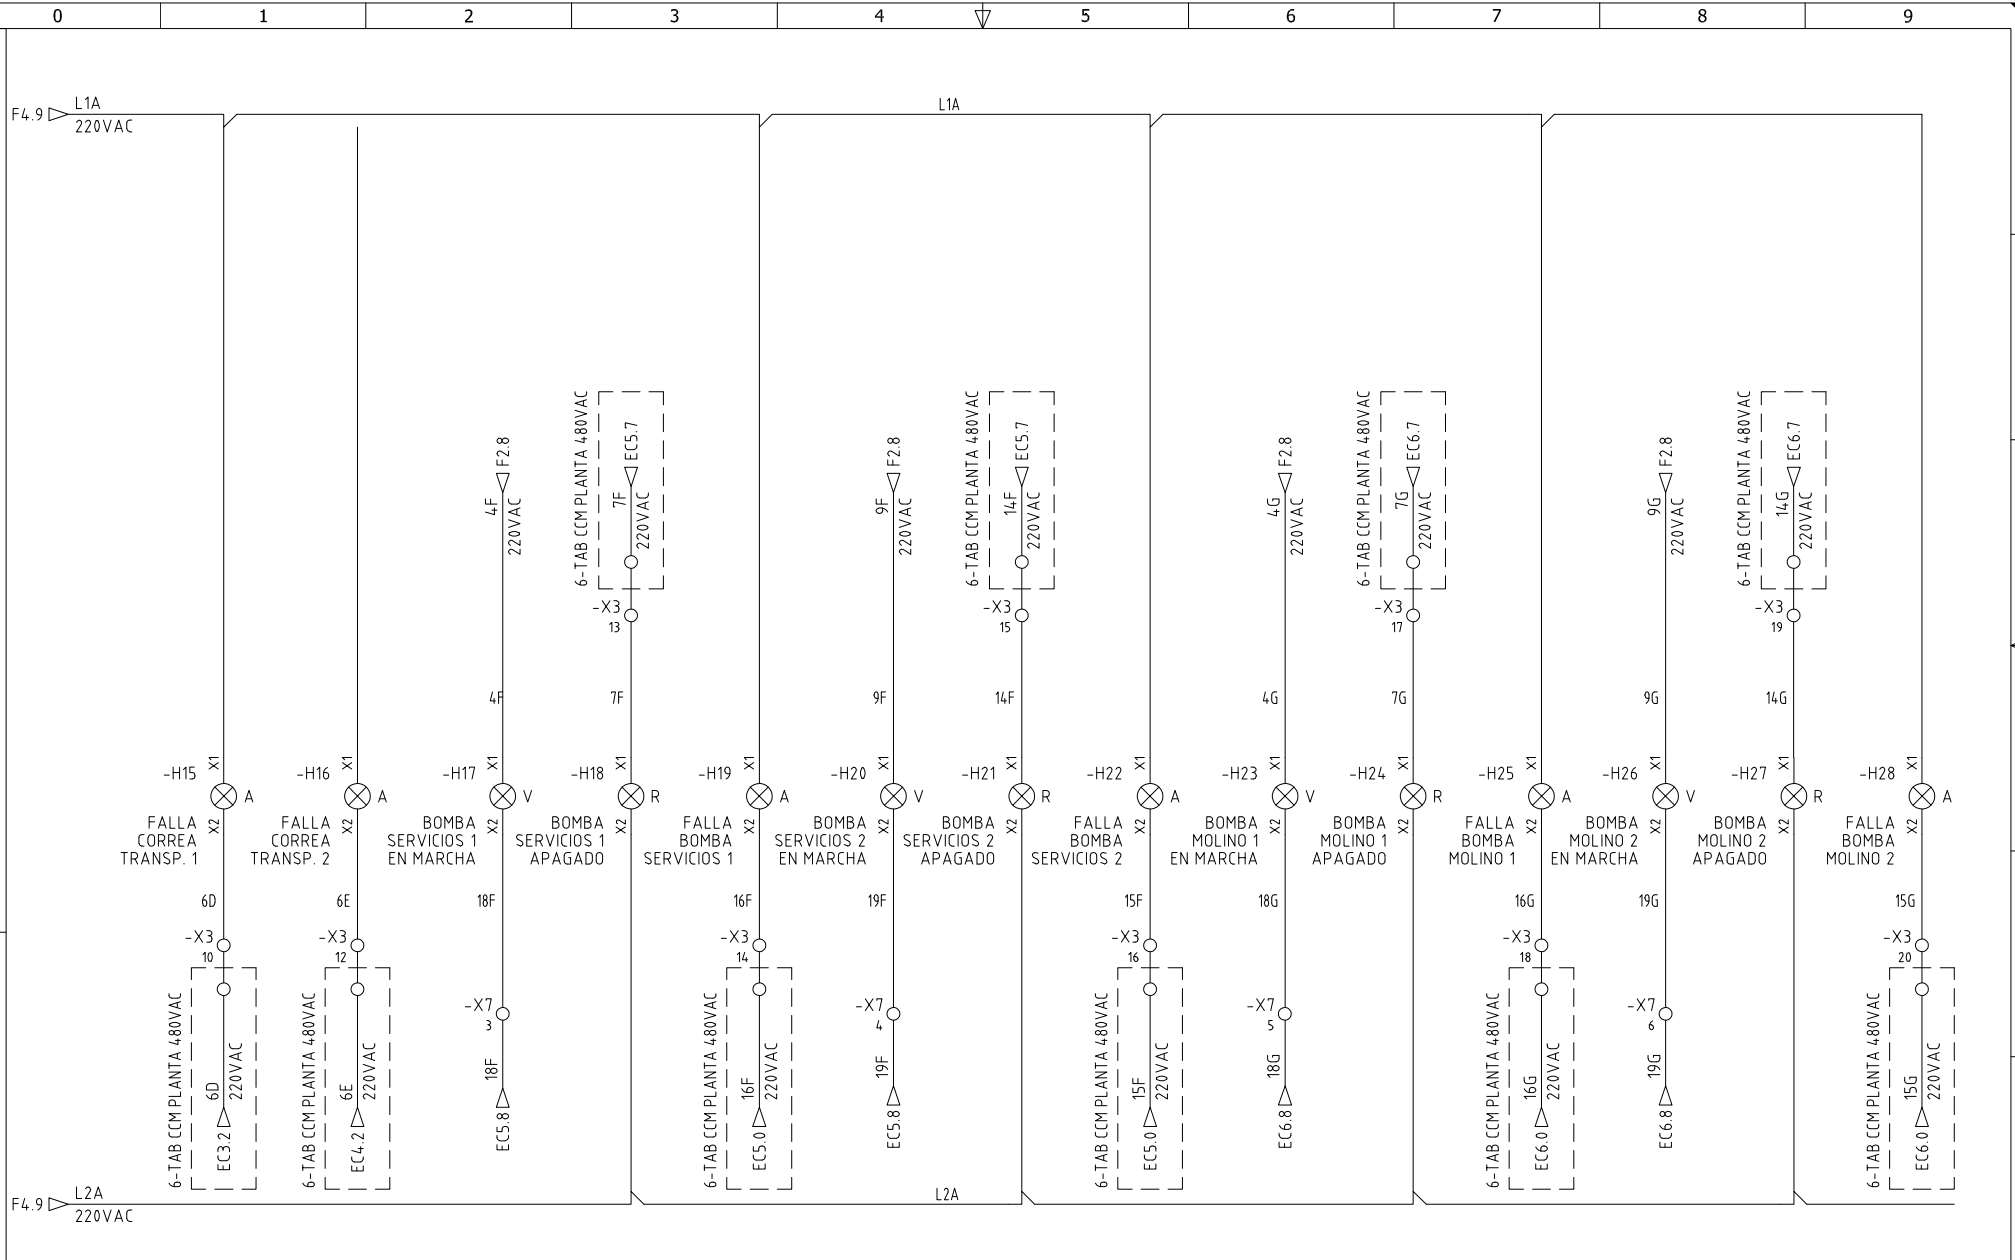

DISEÑO PLANO: D. MADRID	FECHA: 12/10/2022
DISEÑO: U.S. GROUP	FECHA:

METALANDES S.A.S

CLIENTE: UNLIMITED SUPPLY GROUP S.A.S
PROYECTO: SANTA ROSA DEL SUR
CONTENIDO: CONTROL ARRANQUE A DISTANCIA
RUTA DE ARCHIVO: D:\1.TEMP DIBUJO\2022\U\UNLIMITED SUPPLY GROUP SAS\OP 27127 SANTA ROSA DEL SUR\ELECTRICOS\VERSION 2\F5 CONTROL.dwg

ORDEN DE PRODUCCIÓN: 27127-6	VERSIÓN: 01
TAB CONTROL REMOTO	ESQUEMA: F5
RESPONSABLE DEL PROYECTO: E. GRAJALES	HOJA: DE: 36
	FECHA DE IMPRESIÓN: 06-29-2023