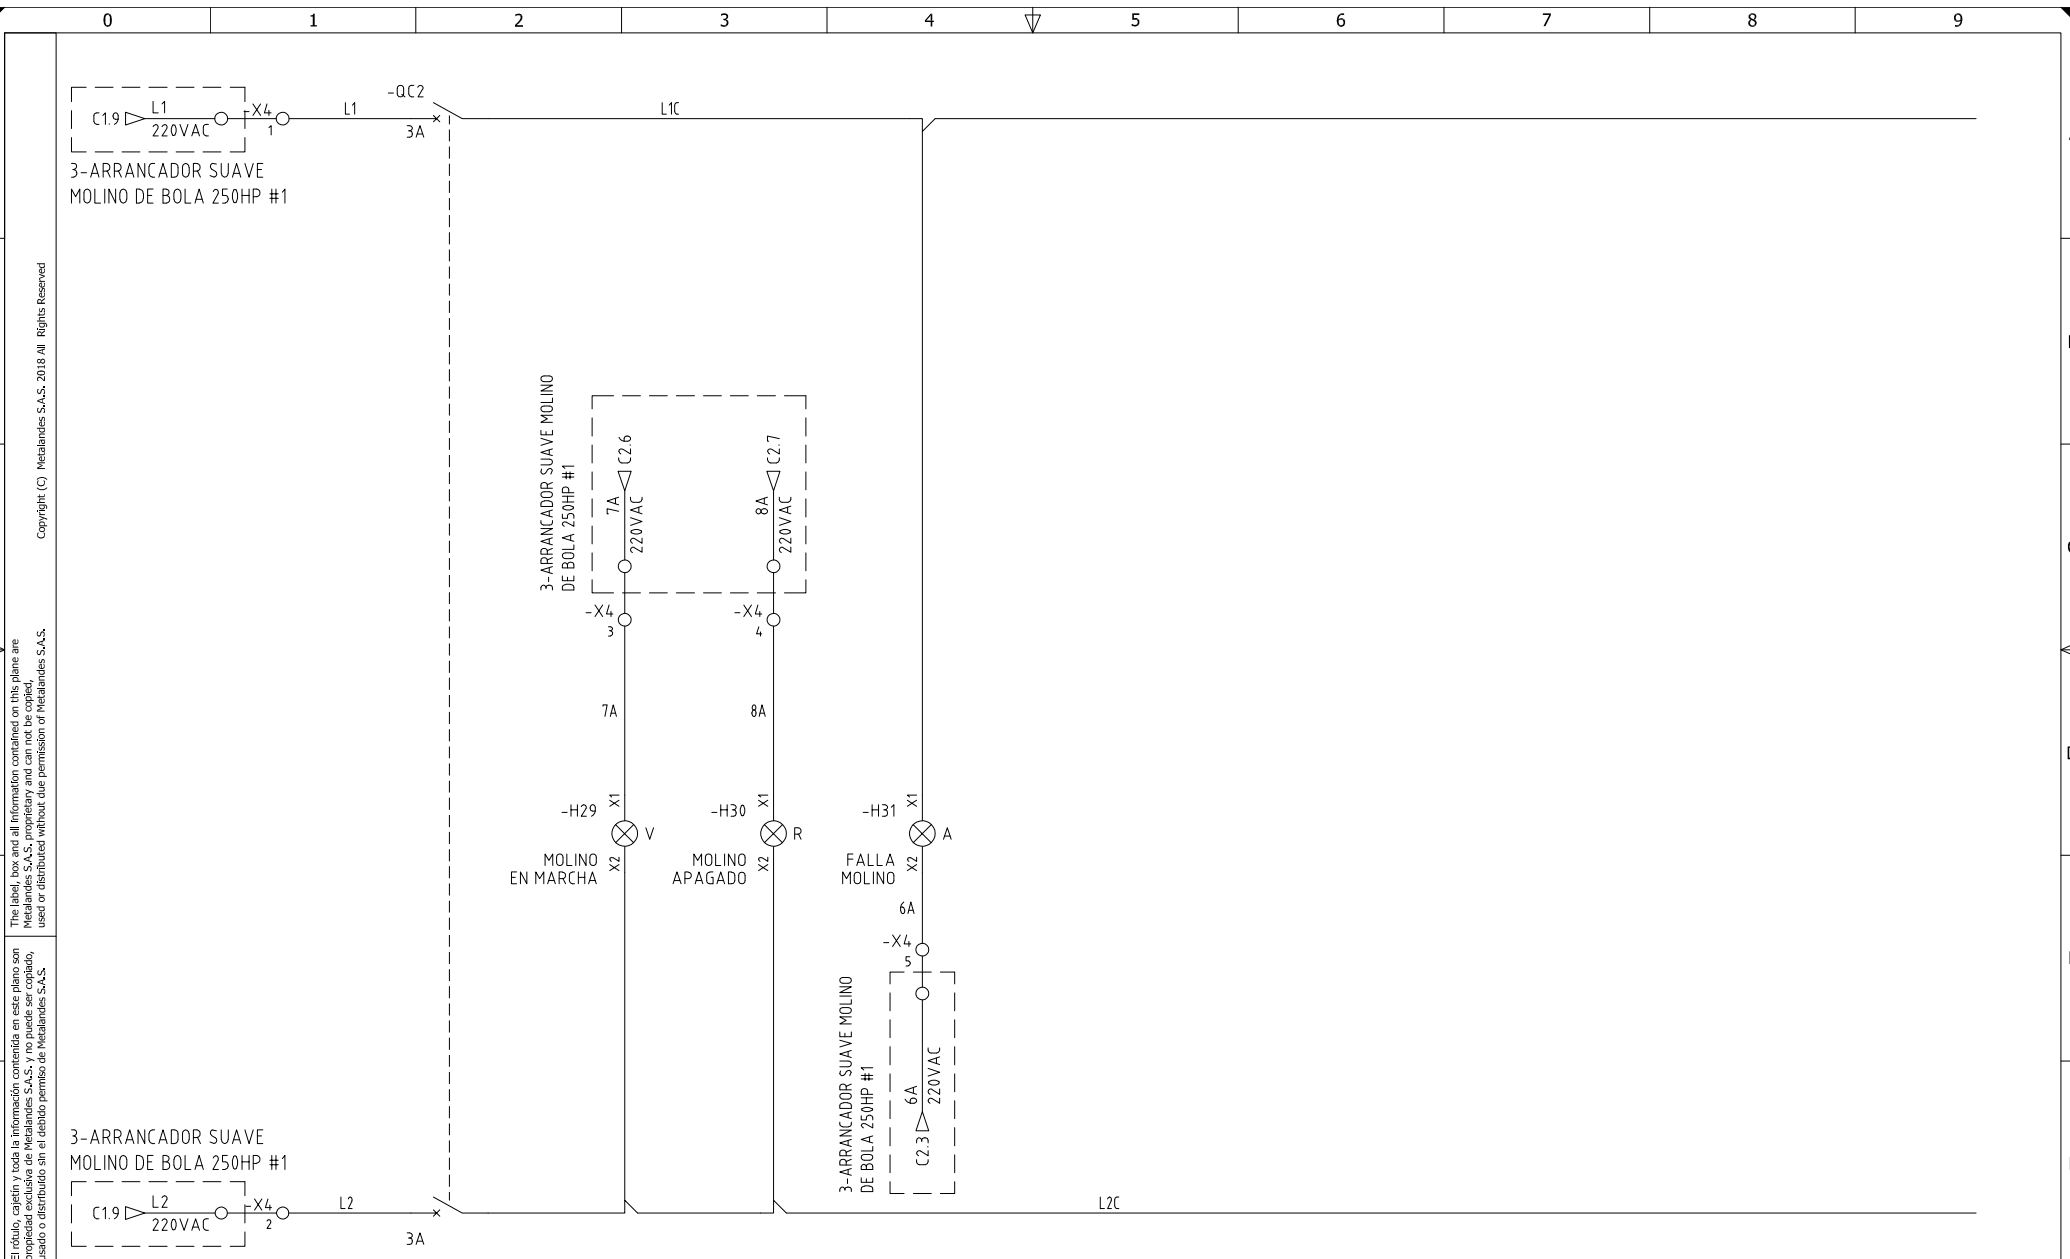

El rótulo, capetín y toda la información contenida en este plano son propiedad de METALANDES S.A.S. y no puede ser usado, usado o distribuido sin el debido permiso de METALANDES S.A.S.
The label, box and all information contained on this plane are property of METALANDES S.A.S. and cannot be used, used or distributed without the permission of METALANDES S.A.S.
Copyright (C) Metalandes S.A.S. 2018 All Rights Reserved

DISEÑO PLANO: D. MADRID	FECHA: 12/10/2022
DISEÑO: U.S. GROUP	FECHA:

METALANDES S.A.S

CLIENTE: UNLIMITED SUPPLY GROUP S.A.S	ORDEN DE PRODUCCIÓN: 27127-6	VERSIÓN: 01
PROYECTO: SANTA ROSA DEL SUR	TAB CONTROL REMOTO	ESQUEMA: F6
CONTENIDO: CONTROL ARRANQUE A DISTANCIA	RESPONSABLE DEL PROYECTO: E. GRAJALES	HOJA: DE: 37
RUTA DE ARCHIVO: D:\1.TEMP DIBUJO\2022\U\UNLIMITED SUPPLY GROUP SAS\OP 27127 SANTA ROSA DEL SUR\ELECTRICOS\VERSION 2\F6 CONTROL.dwg	FECHA DE IMPRESIÓN: 06-29-2023