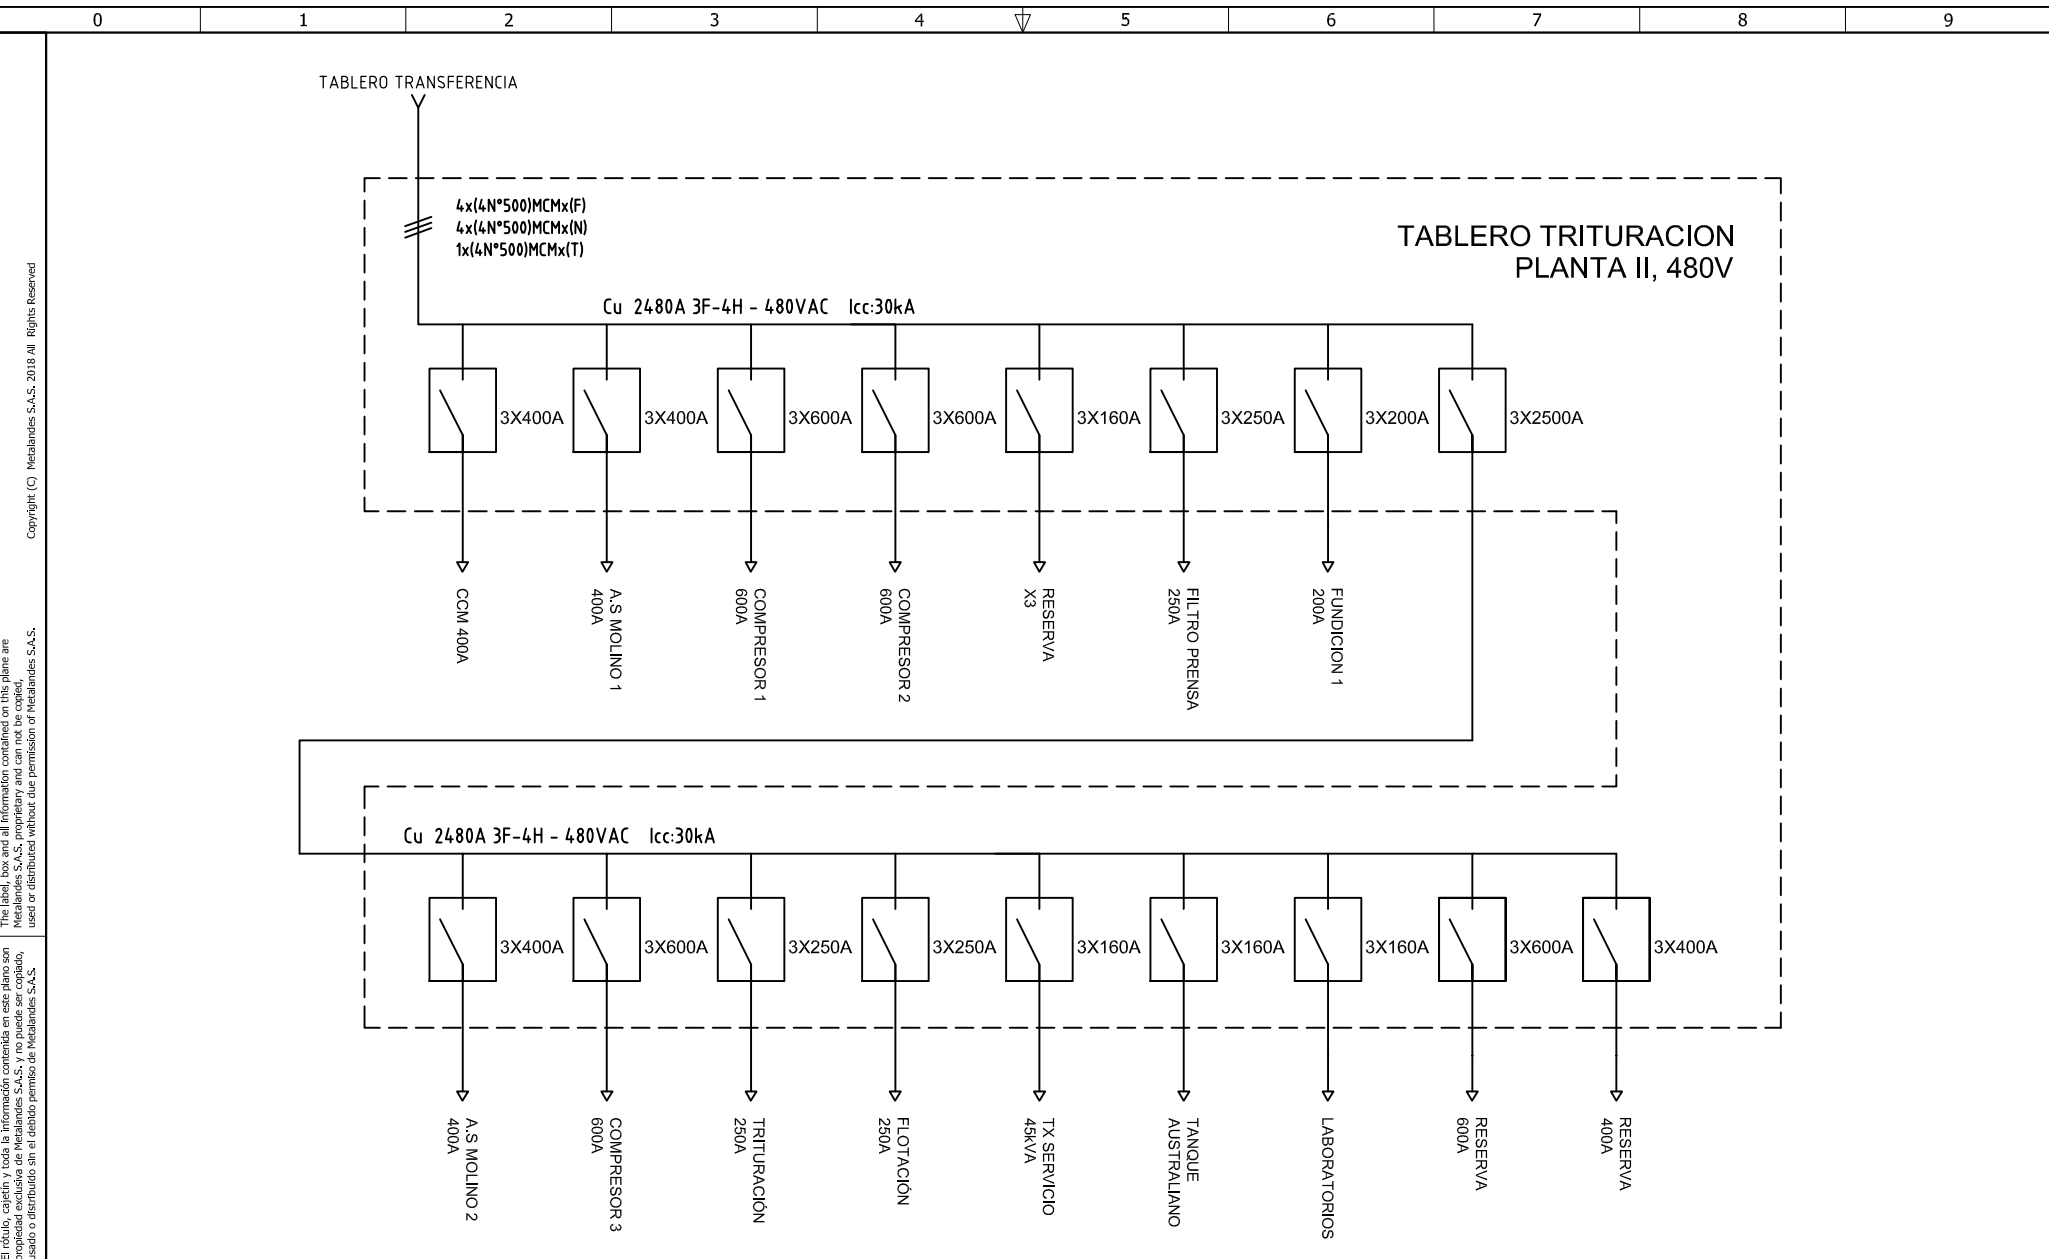

DISEÑO PLANO:	FECHA:
D. MADRID	12/10/2022
DISEÑO:	FECHA:
U.S. GROUP	

METALANDES S.A.S

CLIENTE: UNLIMITED SUPPLY GROUP S.A.S
PROYECTO: SANTA ROSA DEL SUR
CONTENIDO: UNIFILAR
RUTA DE ARCHIVO: D:\1.TEMP DIBUJO\2022\U\UNLIMITED SUPPLY GROUP SAS\OP 27127 SANTA ROSA DEL SUR\ELECTRICOS\VERSION 2\BU1 UNIFILAR.dwg

ORDEN DE PRODUCCIÓN: 27127-2	VERSIÓN: 01
TAB DISTRIBUCION 480V	ESQUEMA: BU1
RESPONSABLE DEL PROYECTO: E. GRAJALES	HOJA: DE: 17
	FECHA DE IMPRESIÓN: 04-27-2023