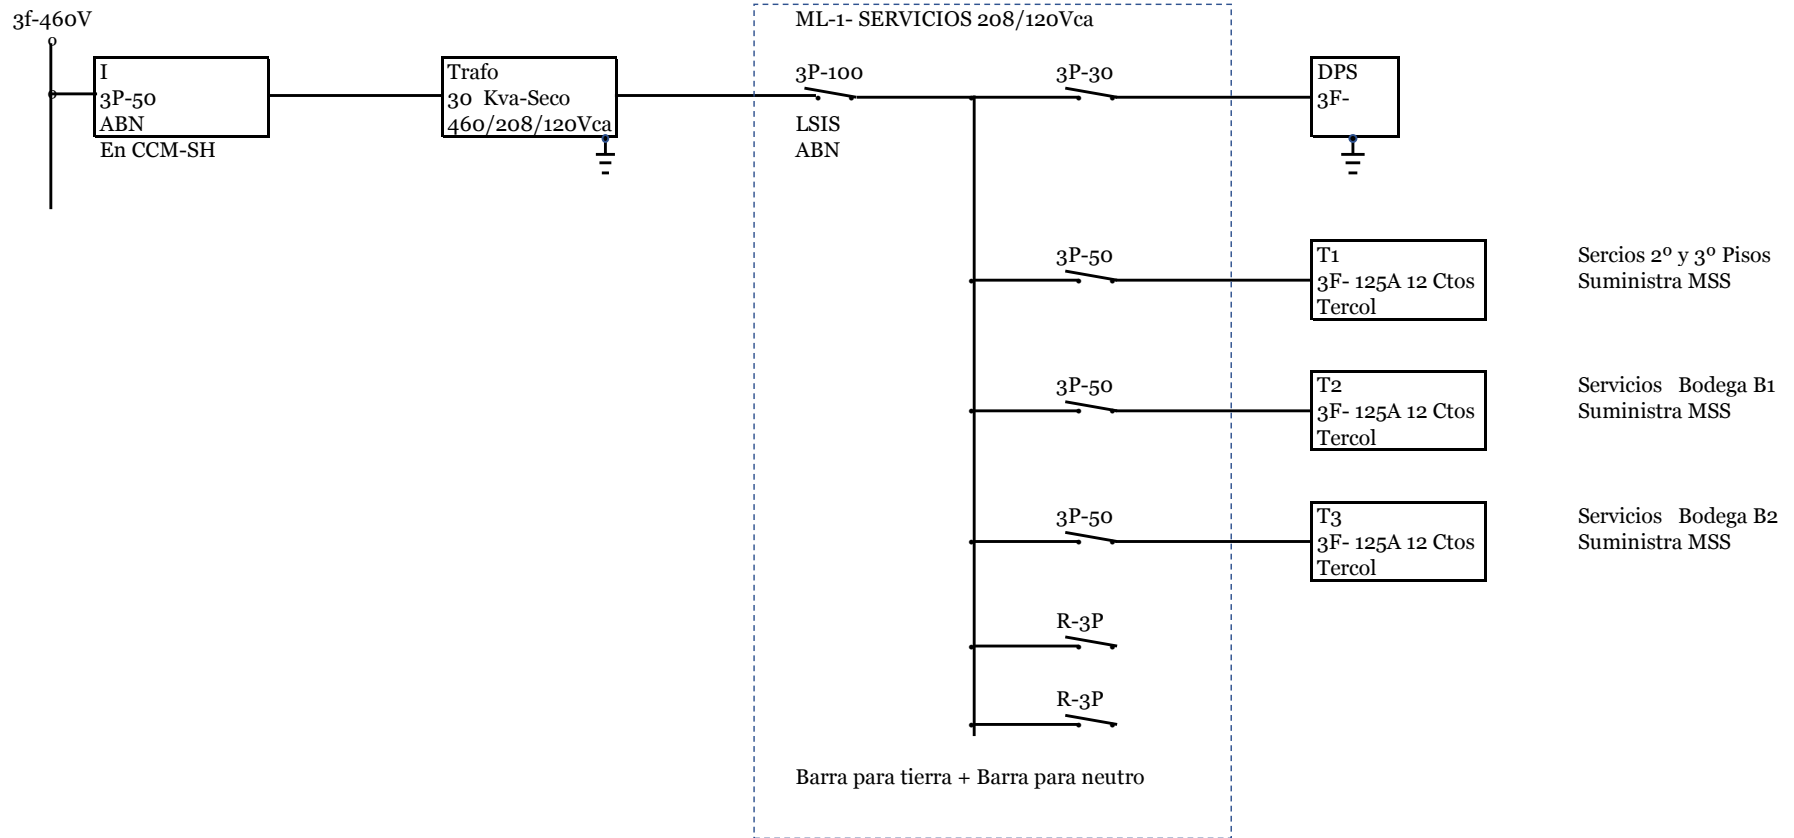

FINCA BARRANQUILLA- SECADORES AFRECHO -SERVICIOS 208/120 Vca

ML-1

Dimensiones			
	M2	Kilos	
Altura	0,7	1,958	26
Ancho	0,6		
Prof.	0,2		
Lámina	16		
Color	Ral /032		
IP	20		

Lista equipos

1	Interruptor	LSIS	3P-100	ABN	
2	DPS	Para 3F+N+PE	208V		
3	Interruptor		3P-30		Minibraker
4	Interruptor		3P-50		Minibraker
5	Interruptor		3P-50		Minibraker
6	Interruptor		3P-50		Minibraker
7	Interruptor		1P-15		Minibraker
8	Peine 3 Fases 3 Ctos trifásicos - un Circuito Monofásico				
9	Peine 3 Fases 3 Ctos trifásicos - un Circuito Monofásico				
10	Bornas para Peine				

Para la DPS
 Para T1 - 2º y 3º Piso
 Para T2- Bodega B1
 Para T3- Bodega B2
 Para control CCM-SH

TABLERO T1 - 3F-208/120 Vca - 100A

El Tab T1 suministra energía para el 2º y 3er piso

Ctos	Interruptor	1P-15	1P-15
1 Tomas 2º Piso	1P-15A	1P-15	1P-15
2 Tomas 2º Piso	1P-15A	1P-15	1P-15
3 Lamparas 2º piso	1P-15A	R	R
4 Tomas 3º Piso	1P-15A	R	R
5 Tomas 3º Piso	1P-15A	R	R
6 Lamparas 3º piso	1P-15A		
7 Reserva			
8 Reserva			
9 Reserva			
10 Reserva			
11 Reserva			
12 Reserva			