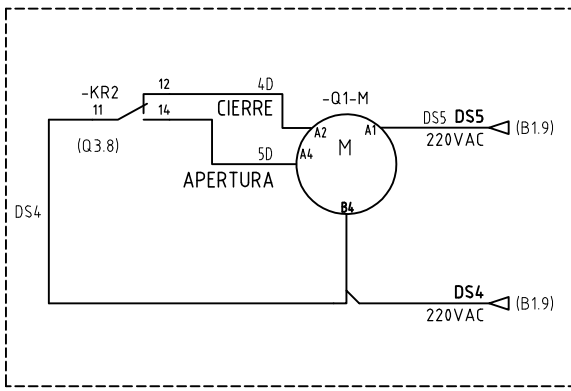

The label, box and all information contained on this plane are property of METALANDES S.A.S. and no part of this drawing may be used or distributed without the permission of Metalandes S.A.S.

DISEÑO PLANO: D. MADRID	FECHA: 16/05/2022
DISEÑO: ZIKLOSOLAR	FECHA:

METALANDES S.A.S

CLIENTE: ZIKLOSOLAR	ORDEN DE PRODUCCIÓN: 26646-3
PROYECTO: COLPLAST TABLERO AC Y DC	TABLERO 460V - 36KA
CONTENIDO: CONTROL MANDO MOTORIZADO	RESPONSABLE DEL PROYECTO: S. LÓPEZ

VERSIÓN: 01
ESQUEMA: B1
HOJA:
DE: 13
FECHA DE IMPRESIÓN: 05-16-2022

RUTA DE ARCHIVO: D:\1.TEMP DIBUJO\2022\ZIKLO SOLAR\OP 26646 COLPLAST TABLERO AC Y DC\ELECTRICOS\B1 CONTROL MOTORIZADO.dwg