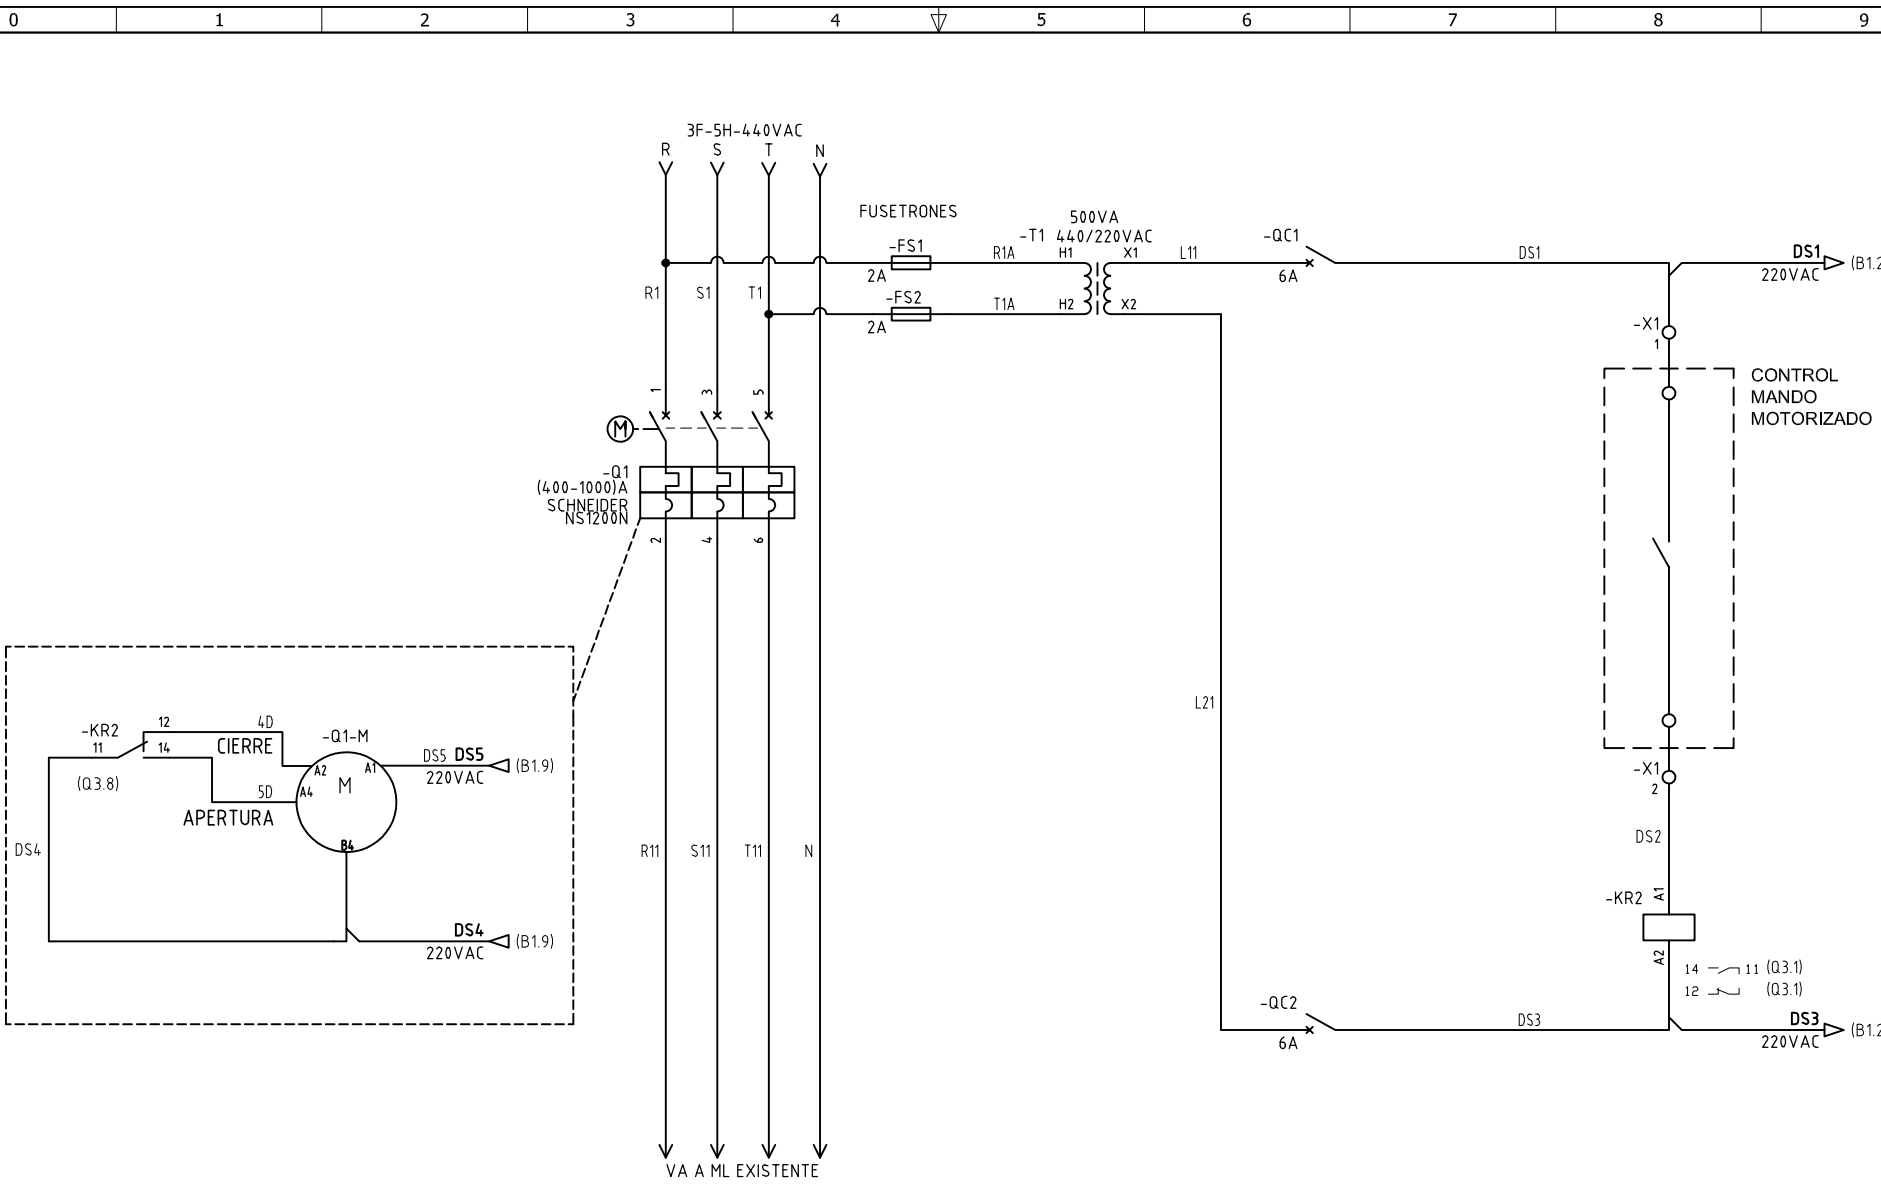

The label, box and all information contained on this plane are property of METALANDES S.A.S. and no part of this drawing may be used or distributed without the permission of Metalandes S.A.S.

DISEÑO PLANO: D. MADRID	FECHA: 16/05/2022
DISEÑO: ZIKLOSOLAR	FECHA:

METALANDES S.A.S

CLIENTE: ZIKLOSOLAR	ORDEN DE PRODUCCIÓN: 26646-3
PROYECTO: COLPLAST TABLERO AC Y DC	TABLERO 460V - 36KA
CONTENIDO: CONTROL MANDO MOTORIZADO	RESPONSABLE DEL PROYECTO: S. LÓPEZ

VERSIÓN: 01
ESQUEMA: B1
HOJA:
DE: 13
FECHA DE IMPRESIÓN: 05-16-2022

RUTA DE ARCHIVO: D:\1.TEMP DIBUJO\2022\ZIKLO SOLAR\OP 26646 COLPLAST TABLERO AC Y DC\ELECTRICOS\B1 CONTROL MOTORIZADO.dwg