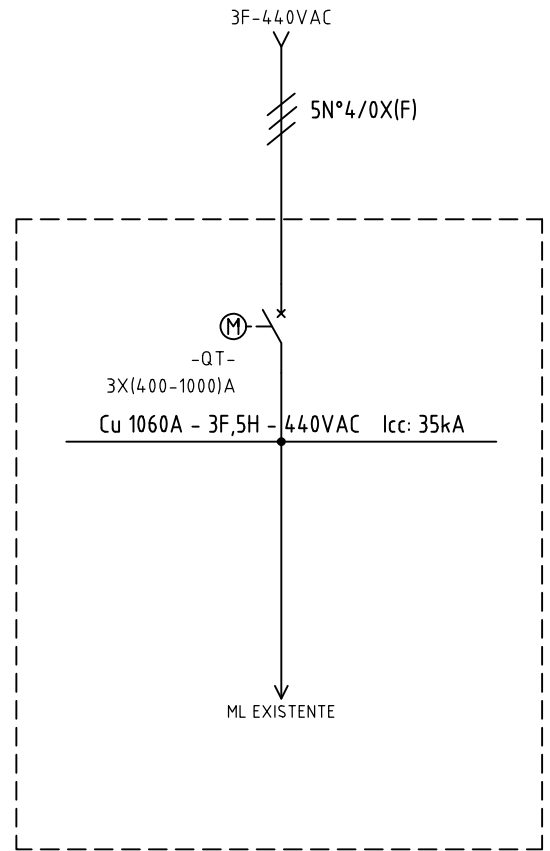

The label, box and all information contained on this plane are property of Metalandes S.A.S. and shall not be used, copied, used or distributed without the permission of Metalandes S.A.S.

DISEÑO PLANO:	FECHA:
D. MADRID	05/05/2022
DISEÑO:	FECHA:
ZIKLOSOLAR	

METALANDES S.A.S

CLIENTE: ZIKLOSOLAR	ORDEN DE PRODUCCIÓN: 26646-3
PROYECTO: COLPLAST TABLERO AC Y DC	TABLERO 460V - 36KA
CONTENIDO: UNIFILAR	RESPONSABLE DEL PROYECTO:
	S. LÓPEZ
RUTA DE ARCHIVO: D:\1.TEMP DIBUJO\2022\Z\ZIKLO SOLAR\OP 26646 COLPLAST TABLERO AC Y DC\ELECTRICOS\BU1 UNIFILAR.dwg	VERSIÓN: 01
	ESQUEMA: BU1
	HOJA:
	DE: 12
	FECHA DE IMPRESIÓN:
	05-16-2022