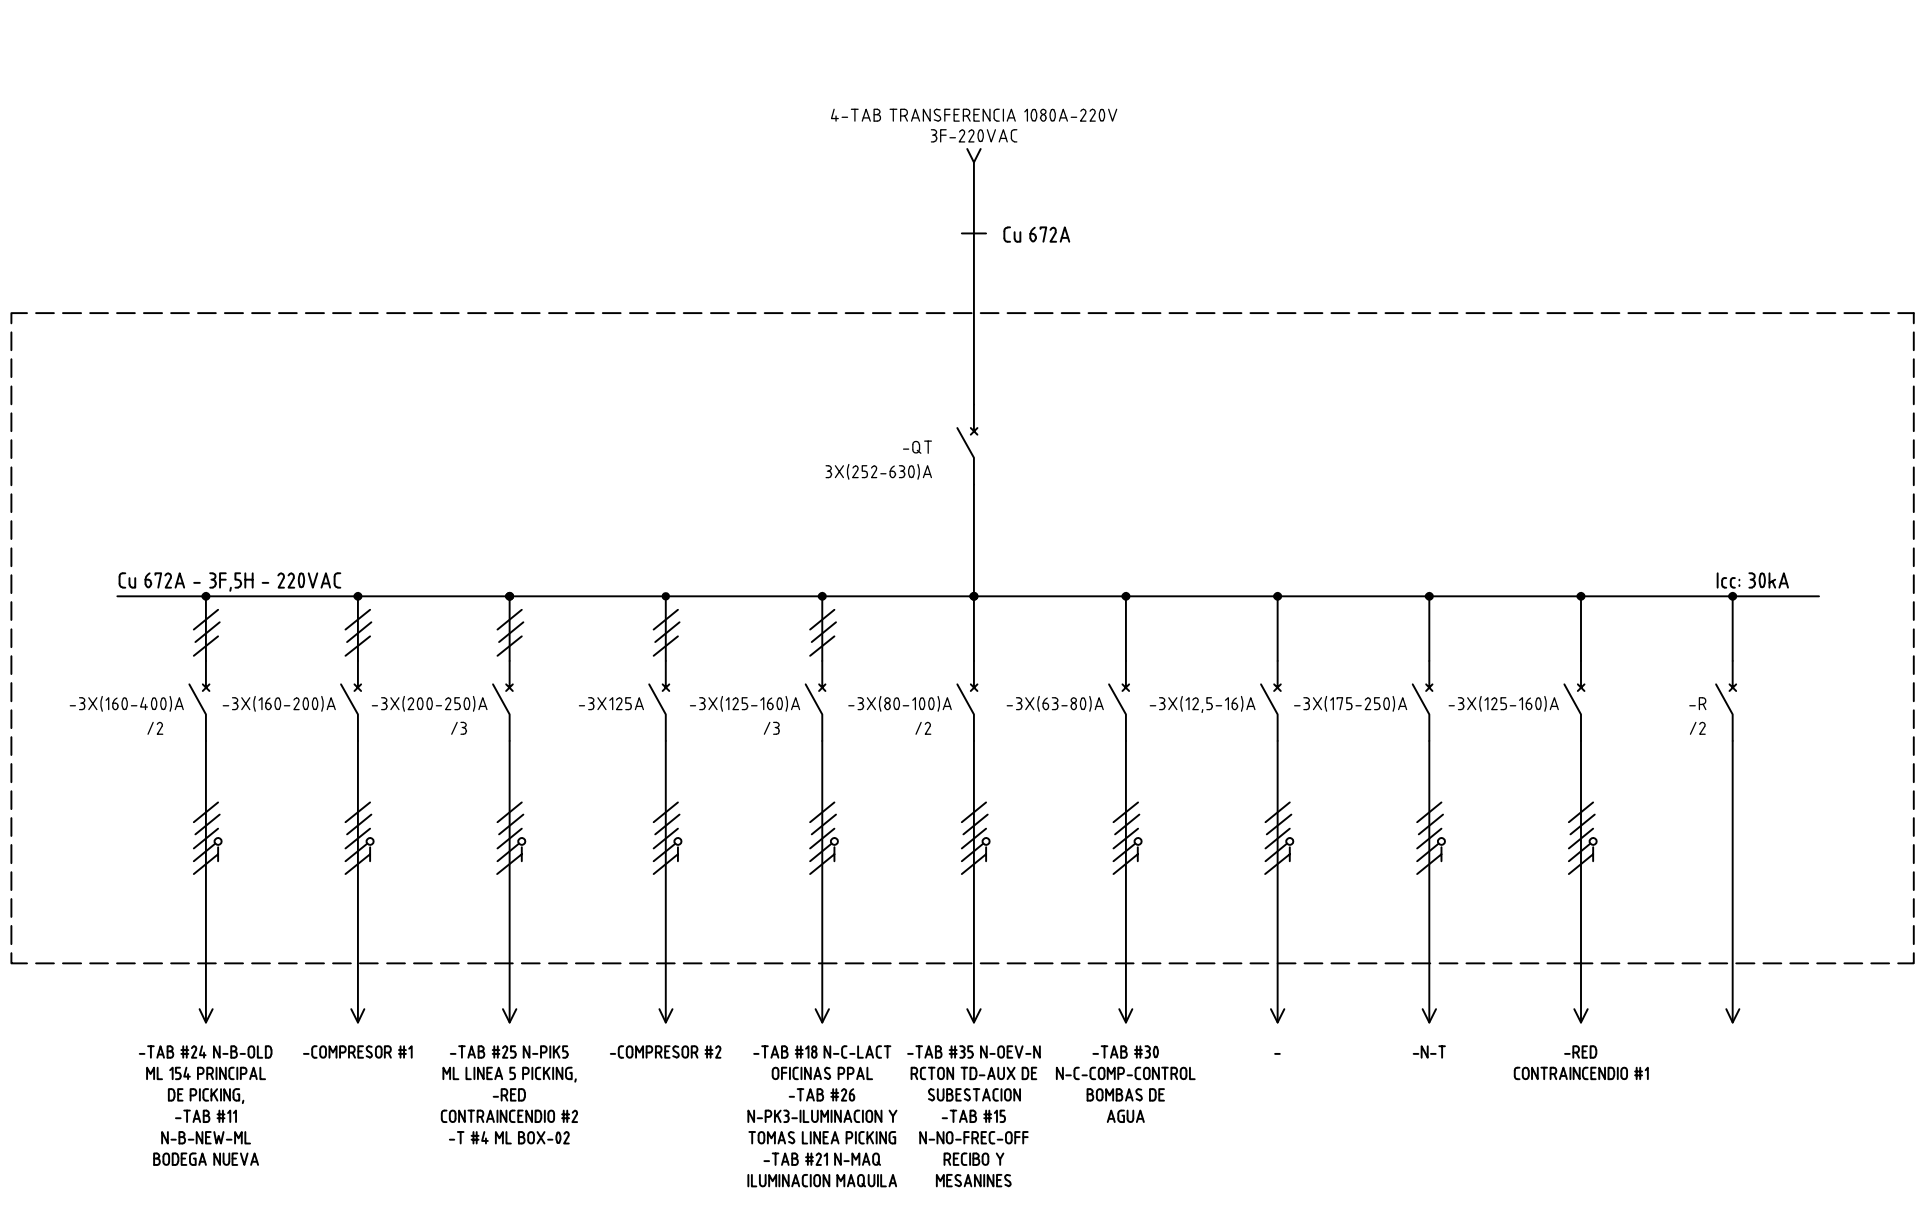

The label, box and all information contained on this plane are property of Metalandes S.A.S. No part of this document may be used or distributed without the permission of Metalandes S.A.S.

El rótulo, cajetín y toda la información contenida en este plano son propiedad de Metalandes S.A.S. No parte de este documento puede ser usado o distribuido sin el debido permiso de Metalandes S.A.S.

0 1 2 3 4 5 6 7 8 9

DISEÑO PLANO:
D. MADRID

DISEÑO:
PROMONTAJES

FECHA:
03/11/2022

METALANDES S.A.S

CLIENTE: PROMONTAJES
PROYECTO: NOVAVENTA EL CARMEN
CONTENIDO: UNIFILAR

RUTA DE ARCHIVO: D:\1.TEMP DIBUJO\2022\1\PROMONTAJES\OP 26604 NOVAVENTA EL CARMEN\ELECTRICOS\BU1 UNIFILAR.dwg

ORDEN DE PRODUCCIÓN: 26604-5
TAB DISTRIBUCION ML1

RESPONSABLE DEL PROYECTO:
A. CARMONA

VERSIÓN: 01
ESQUEMA: BU1
HOJA:
DE: 13
FECHA DE IMPRESIÓN:
02-14-2023

0 1 2 3 4 5 6 7 8 9