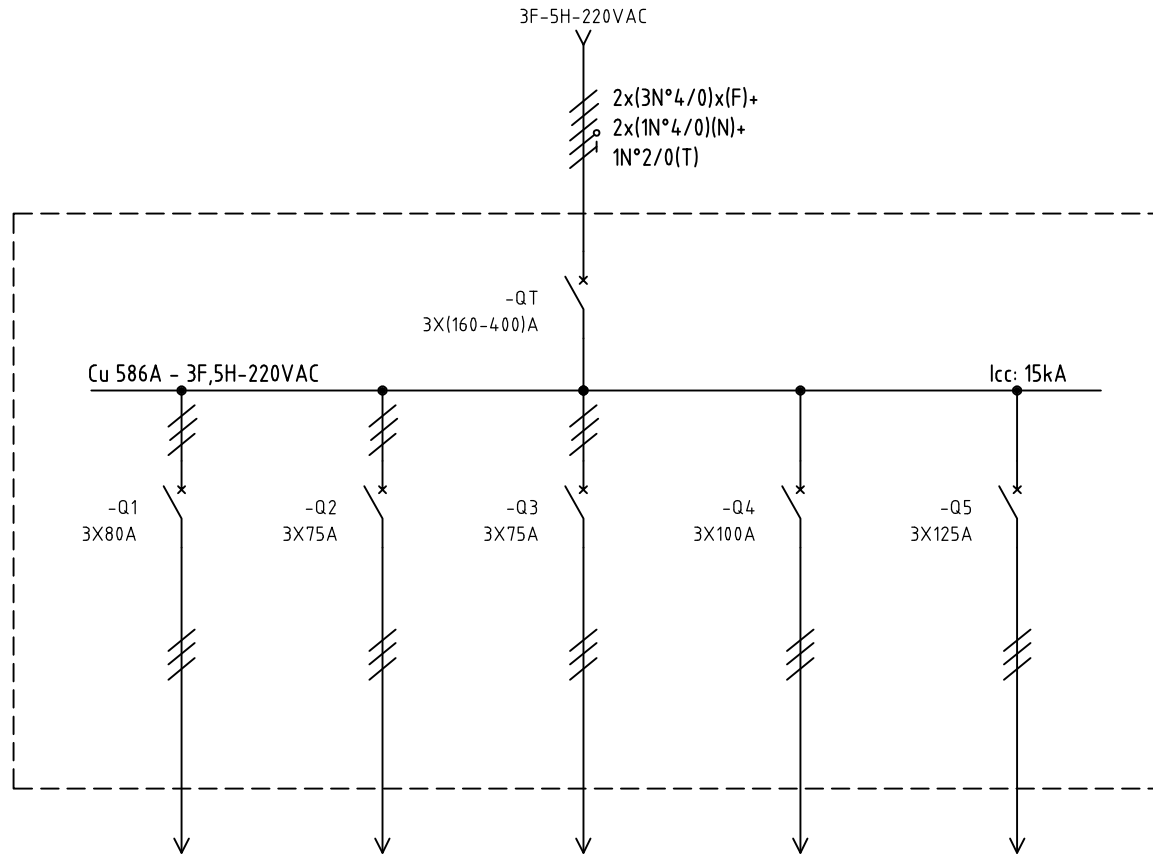

DISEÑO PLANO: D. MADRID
DISEÑO: RYMEL

FECHA: 21/01/2022
FECHA:

METALANDES S.A.S

CLIENTE: RYMEL
PROYECTO: TABLERO DE DISTRIBUCION
CONTENIDO: UNIFILAR

ORDEN DE PRODUCCIÓN: 26549-1
TAB DISTRIBUCION
RESPONSABLE DEL PROYECTO:
D. CANO

VERSIÓN: 01
ESQUEMA: AU1
HOJA:
DE: 10
FECHA DE IMPRESIÓN:
01-21-2022

RUTA DE ARCHIVO: D:\1.TEMP DIBUJO\2022\R\RYMEL\OP 26549 TABLERO DE DISTRIBUCION\ELECTRICOS\AU1 UNIFILAR.dwg