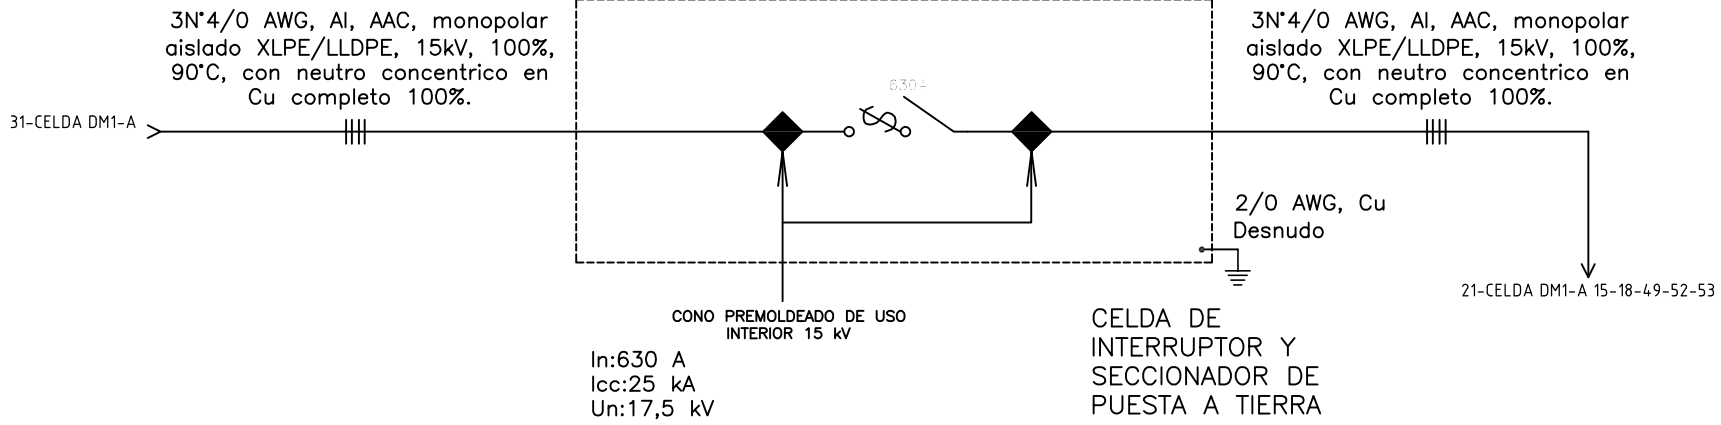

The label, box and all information contained on this plane are property of Metalandes S.A.S. and are not to be used, copied, used or distributed without the permission of Metalandes S.A.S.

DISEÑO PLANO: D. MADRID	FECHA: 17/05/2022
DISEÑO: SOLINGENIA	FECHA:

METALANDES S.A.S

CLIENTE: SOLINGENIA
PROYECTO: SMURFIT KAPPA RIONEGRO
CONTENIDO: UNIFILAR
RUTA DE ARCHIVO: D:\1.TEMP DIBUJO\2022\S\SOLINGENIA\OP 26467 SMURFIT KAPPA RIONEGRO\ELECTRICOS\MAU1 UNIFILAR.dwg

ORDEN DE PRODUCCIÓN: 26467-34
CELDA DM1-A
RESPONSABLE DEL PROYECTO: H. GOMEZ

VERSIÓN: 01
ESQUEMA: MAU1
HOJA: 17
DE: 17
FECHA DE IMPRESIÓN: 02-14-2023