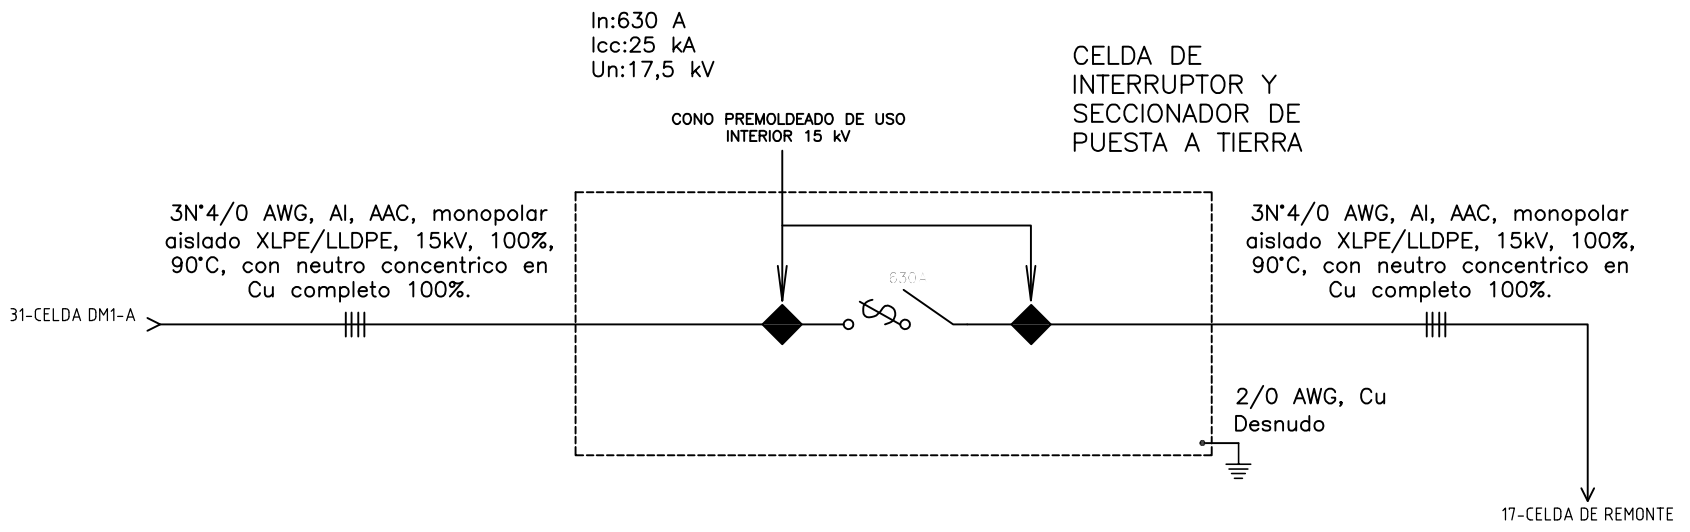

The label, box and all information contained on this plane are property of Metalandes S.A.S. and are not to be used, copied, used or distributed without the permission of Metalandes S.A.S.

DISEÑO PLANO:	FECHA:
D. MADRID	17/05/2022
DISEÑO:	FECHA:
SOLINGENIA	

METALANDES S.A.S

CLIENTE: SOLINGENIA
PROYECTO: SMURFIT KAPPA RIONEGRO
CONTENIDO: UNIFILAR
RUTA DE ARCHIVO: D:\1.TEMP DIBUJO\2022\S\SOLINGENIA\OP 26467 SMURFIT KAPPA RIONEGRO\ELECTRICOS\LAU1 UNIFILAR.dwg

ORDEN DE PRODUCCIÓN: 26467-33
CELDA DM1-A
RESPONSABLE DEL PROYECTO: H. GOMEZ

VERSIÓN: 01
ESQUEMA: LAU1
HOJA: 17
DE: 17
FECHA DE IMPRESIÓN: 02-14-2023