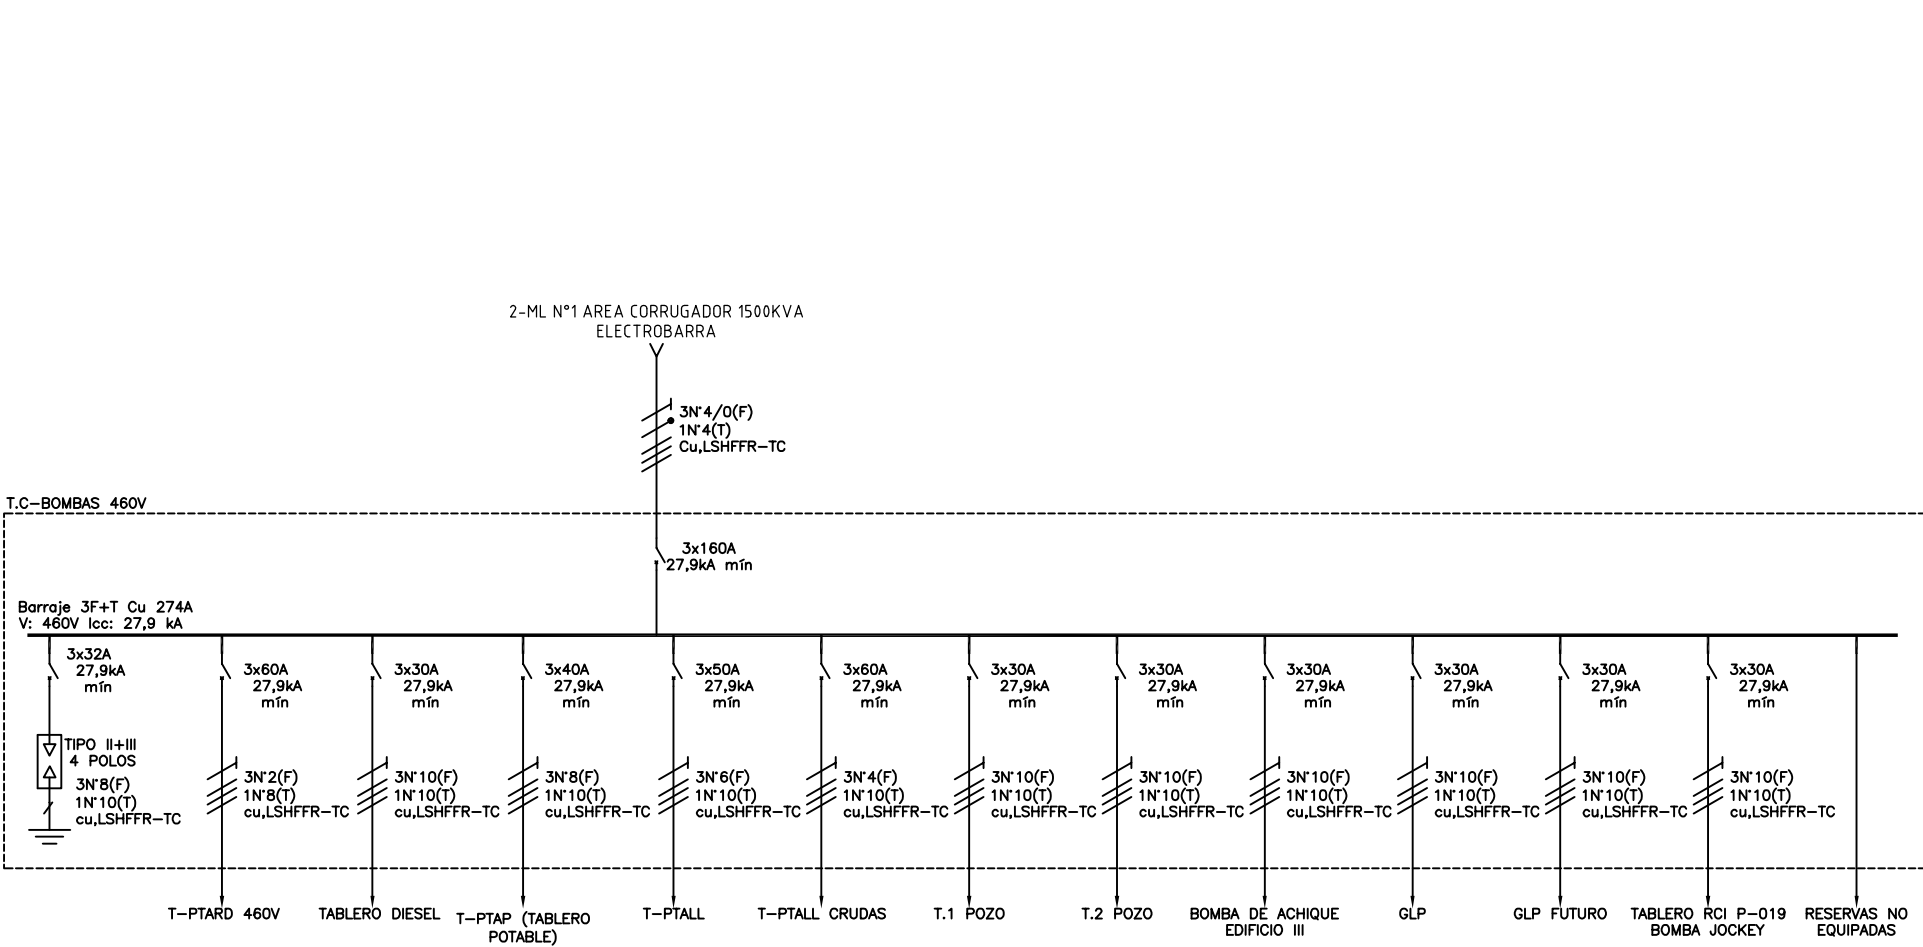

El dibujo, carpeta y toda la información contenida en este plano son propiedad de METALANDES S.A.S. y no pueden ser usados, copiados, distribuidos o difundidos sin el consentimiento de METALANDES S.A.S.

0 1 2 3 4 5 6 7 8 9

DISEÑO PLANO: D. MADRID	FECHA: 17/05/2022
DISEÑO: SOLINGENIA	FECHA:

METALANDES S.A.S

CLIENTE: SOLINGENIA	ORDEN DE PRODUCCIÓN: 26467-29
PROYECTO: SMURFIT KAPPA RIONEGRO	T.C BOMBAS 460V-27.9KA
CONTENIDO: UNIFILAR	RESPONSABLE DEL PROYECTO: H. GOMEZ

VERSIÓN: 01
ESQUEMA: HAU1
HOJA: 17
DE: 17
FECHA DE IMPRESIÓN: 02-14-2023

RUTA DE ARCHIVO: D:\1.TEMP DIBUJO\2022\S\SOLINGENIA\OP 26467 SMURFIT KAPPA RIONEGRO\ELECTRICOS\HAU1 UNIFILAR.dwg

0 1 2 3 4 5 6 7 8 9