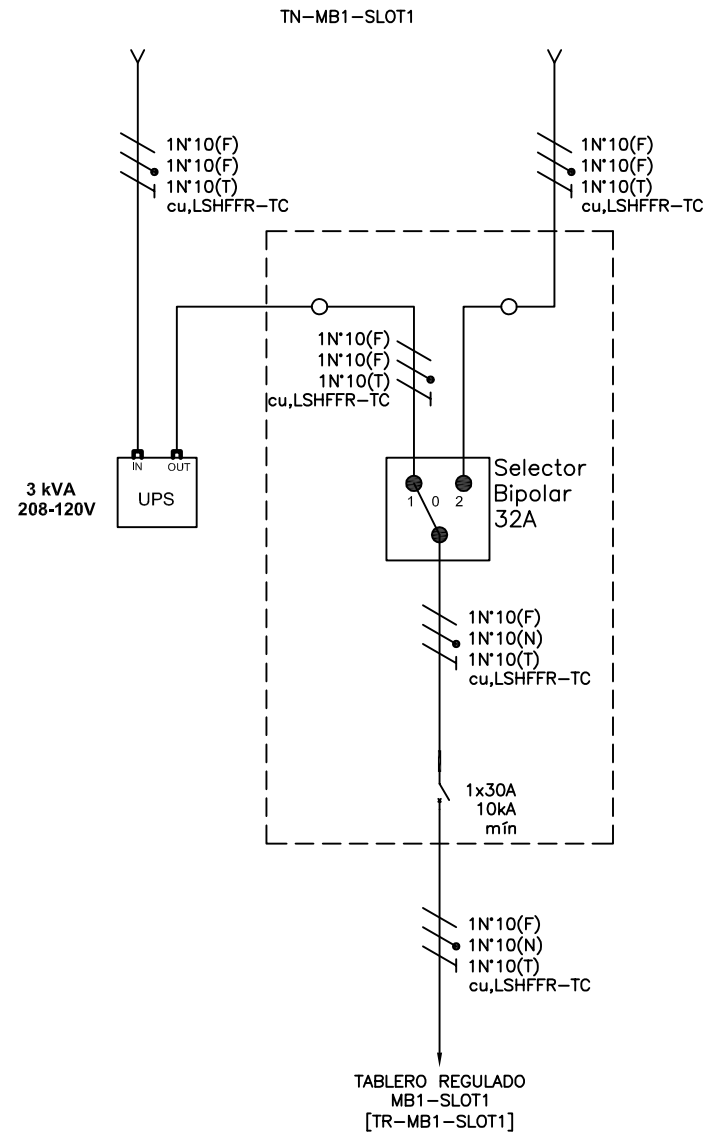

The label, box and all information contained on this plane are property of METALANDES S.A.S. No part of this document may be used or distributed without the permission of Metalandes S.A.S.

0 1 2 3 4 5 6 7 8 9

A B C D E F

DISEÑO PLANO: D. MADRID	FECHA: 17/05/2022
DISEÑO: SOLINGENIA	FECHA:

METALANDES S.A.S

CLIENTE: SOLINGENIA	ORDEN DE PRODUCCIÓN: 26467-13
PROYECTO: SMURFIT KAPPA RIONEGRO	BY-PASS TRMB1-SLOT1
CONTENIDO: UNIFILAR	RESPONSABLE DEL PROYECTO: H. GOMEZ
RUTA DE ARCHIVO: D:\1. TEMP DIBUJO\2022\S\SOLINGENIA\OP 26467 SMURFIT KAPPA RIONEGRO\ELECTRICOS\MU1 UNIFILAR.dwg	FECHA DE IMPRESIÓN: 02-14-2023

VERSIÓN: 01
ESQUEMA: MU1
HOJA:
DE: 58

0 1 2 3 4 5 6 7 8 9