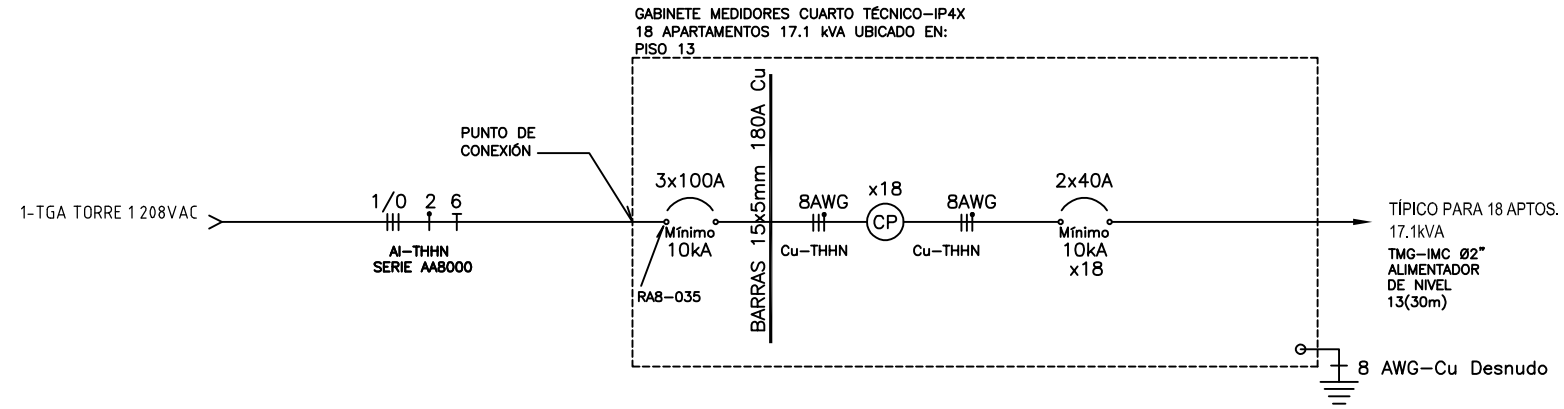

The label, box and all information contained on this plane are the property of Metalandes S.A.S. and shall not be used, copied, reproduced, distributed or distributed without the permission of Metalandes S.A.S.

El rótulo, cajetín y toda la información contenida en este plano son propiedad de Metalandes S.A.S. y no pueden ser usados, copiados, reproducidos, distribuidos o distribuidos sin el debido permiso de Metalandes S.A.S.

FECHA: 29/07/2022

FECHA:

DISEÑO PLANO:
D. MADRID

DISEÑO:
D&D CAD

METALANDES S.A.S

CLIENTE: D&D CAD

PROYECTO: FAUNA TORRE 1

CONTENIDO: UNIFILAR

RUTA DE ARCHIVO: D:\1.TEMP DIBUJO\2022\D\DYD CAD\OP 26434 FAUNA TORRE 1\ELECTRICOS\NU1 UNIFILAR.dwg

ORDEN DE PRODUCCIÓN: 26434-7

TAB CUARTO TECNICO

PISO 13

RESPONSABLE DEL PROYECTO:
A. CARMONA

VERSIÓN: 01

ESQUEMA: NU1

HOJA:
DE: 39

FECHA DE IMPRESIÓN:
02-14-2023

0 1 2 3 4 5 6 7 8 9

A

A

B

B

C

C

D

D

E

E

F

F

0 1 2 3 4 5 6 7 8 9