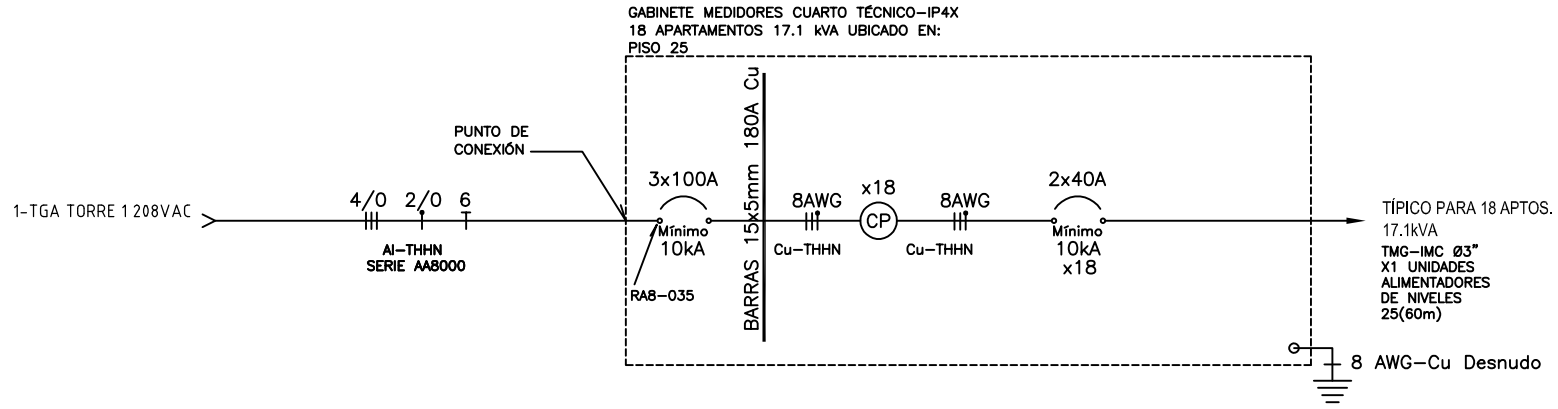

The label, box and all information contained on this plane are property of Metalandes S.A.S. No part of this drawing may be used or distributed without the permission of Metalandes S.A.S.

DISEÑO PLANO:	FECHA:
D. MADRID	29/07/2022
DISEÑO:	FECHA:
D&D CAD	

METALANDES S.A.S

CLIENTE: D&D CAD
PROYECTO: FAUNA TORRE 1
CONTENIDO: UNIFILAR
RUTA DE ARCHIVO: D:\1.TEMP DIBUJO\2022\1\DYD CAD\OP 26434 FAUNA TORRE 1\ELECTRICOS\EU1 UNIFILAR.dwg

ORDEN DE PRODUCCIÓN: 26434-5
TAB CUARTO TECNICO
PISO 25
RESPONSABLE DEL PROYECTO:
A. CARMONA

VERSIÓN: 01
ESQUEMA: EU1
HOJA:
DE: 30
FECHA DE IMPRESIÓN:
02-14-2023