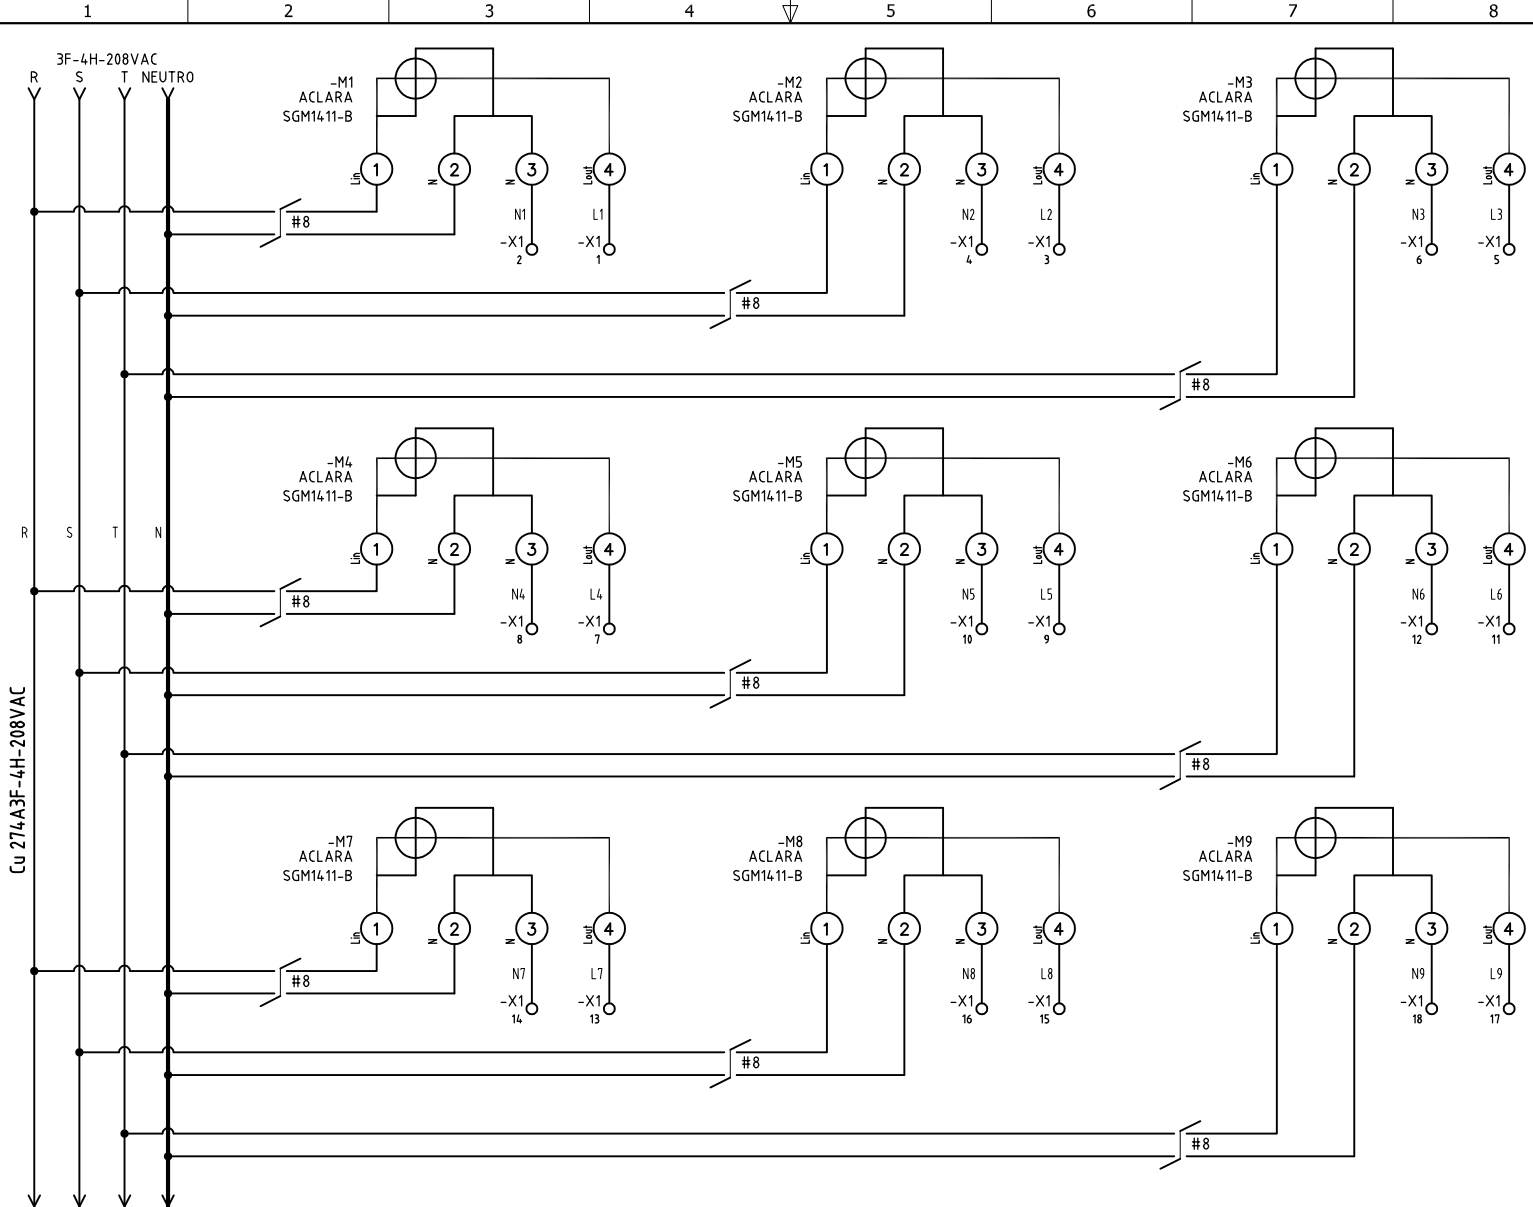

DISEÑO PLANO:	FECHA:
D. MADRID	10/08/2021
DISEÑO:	FECHA:
VELPA	

METALANDES S.A.S

CLIENTE: VELPA	ORDEN DE PRODUCCIÓN: 26412-1
PROYECTO: CAJAS DE MEDIDA CENTRALIZADA	CAJA MEDIDA CENTRALIZADA
CONTENIDO: MEDIDA DIRECTA 208VAC	9 MEDIDORES
	RESPONSABLE DEL PROYECTO:
	E. GRAJALES
RUTA DE ARCHIVO: D:\1.TEMP DIBUJO\2021\VELPA\OP 26412 CAJAS DE MEDIDA CENTRALIZADA\ELECTRICOS\AU1 UNIFILAR.dwg	