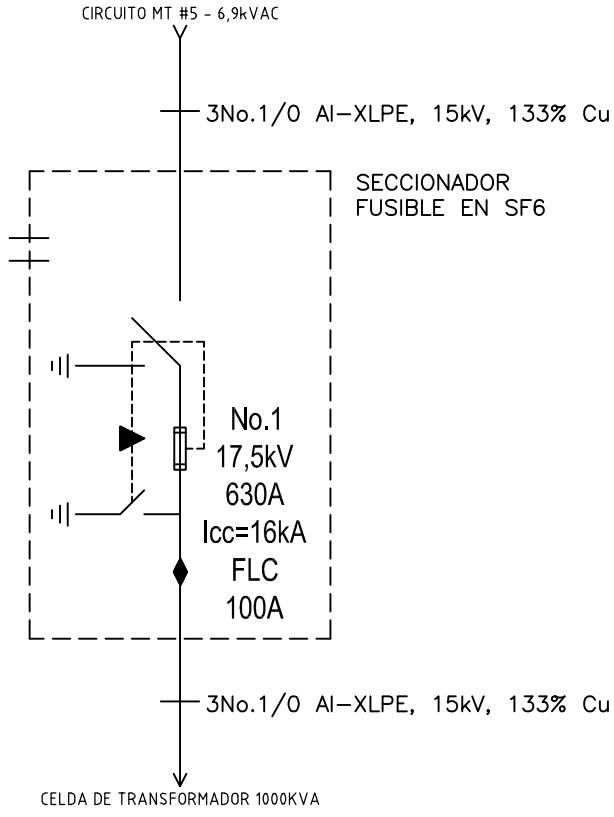

El título, cajetín y toda la información contenida en este plano son propiedad exclusiva de Metalandes S.A.S. y no puede ser copiado, usado o distribuido sin el debido permiso de Metalandes S.A.S.

DISEÑO PLANO:	FECHA:
D. MADRID	18/11/2021
DISEÑO:	FECHA:
FABRICATO	

METALANDES S.A.S

CLIENTE: FABRICATO	ORDEN DE PRODUCCIÓN: 26351-6
PROYECTO: TABLEROS DE DISTRIBUCION	CELDA DE SECCIONADOR
CONTENIDO: CONTENIDO 1	

RESPONSABLE DEL PROYECTO:	HOJA:
A. CARMONA	DE: 18

RUTA DE ARCHIVO: D:\1.TEMP DIBUJO\2021\F\FABRICATO\OP 26351 TABLEROS DE DISTRIBUCION\ELECTRICOS\EU1 UNIFILAR.dwg	FECHA DE IMPRESIÓN:
	01-03-2022