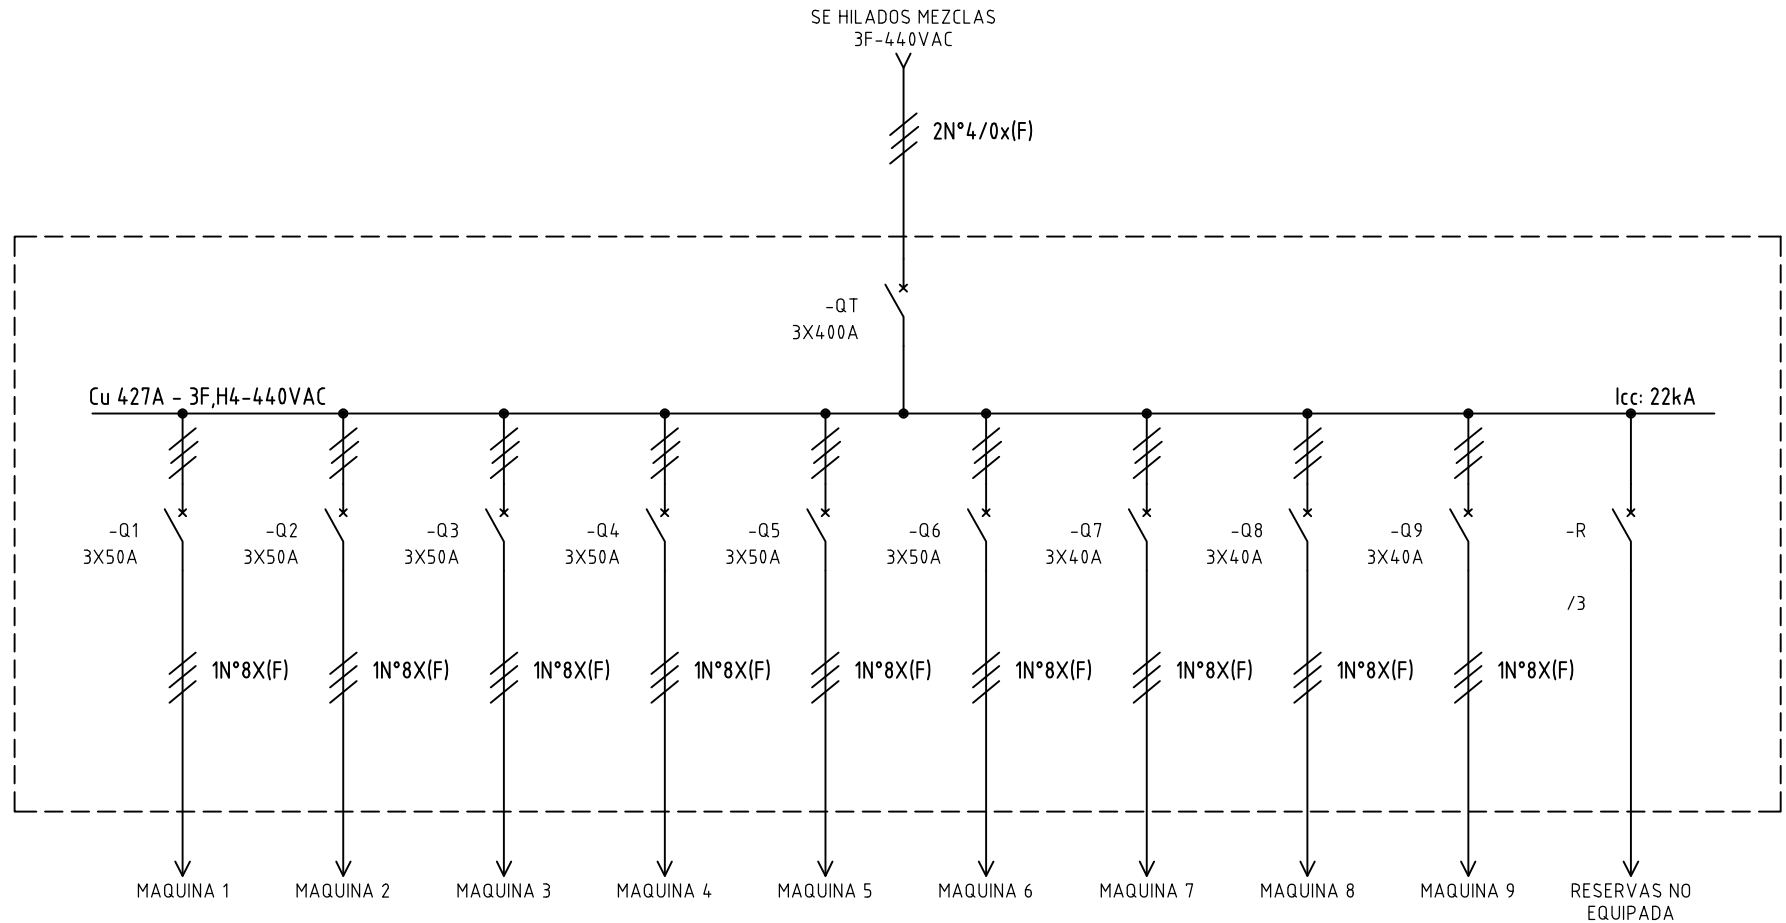

The label, box and all information contained on this plane are property exclusive of Metalandes S.A.S. and no puede ser copiado, usado o distribuido sin el debido permiso de Metalandes S.A.S.

DISEÑO PLANO:	FECHA:
D. MADRID	18/11/2021
DISEÑO:	FECHA:
FABRICATO	

CLIENTE: FABRICATO	ORDEN DE PRODUCCIÓN: 26351-4
PROYECTO: TABLEROS DE DISTRIBUCION	TAB 9 20KA - 440VAC
CONTENIDO: CONTENIDO 1	RESPONSABLE DEL PROYECTO: A. CARMONA
RUTA DE ARCHIVO: D:\1.TEMP DIBUJO\2021\F\FABRICATO\OP 26351 TABLEROS DE DISTRIBUCION\ELECTRICOS\DU1 UNIFILAR.dwg	

VERSIÓN: 01
ESQUEMA: DU1
HOJA:
DE: 17
FECHA DE IMPRESIÓN: 01-03-2022