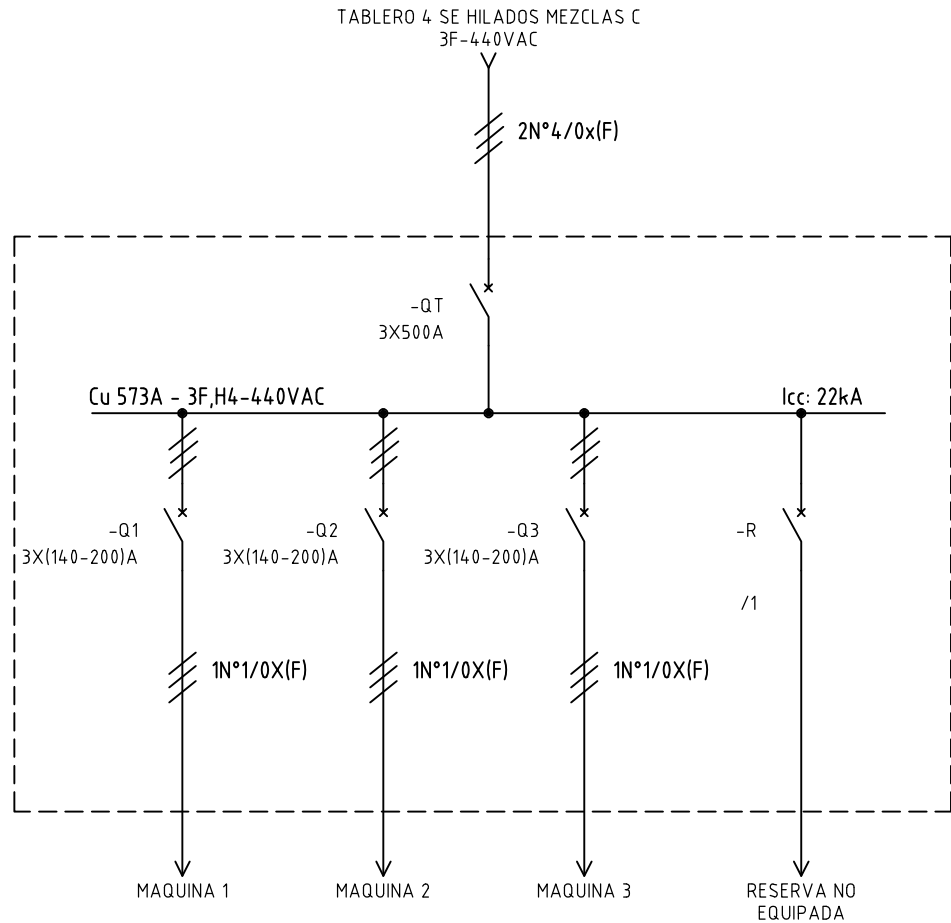

DISEÑO PLANO: D. MADRID
 DISEÑO: FABRICATO
 FECHA: 18/11/2021

METALANDES S.A.S

CLIENTE: FABRICATO
 PROYECTO: TABLEROS DE DISTRIBUCION
 CONTENIDO: CONTENIDO 1

ORDEN DE PRODUCCIÓN: 26351-3
 TAB BT 500A 22KA-440VAC
 RESPONSABLE DEL PROYECTO:
 A. CARMONA

VERSIÓN: 01
 ESQUEMA: CU1
 HOJA:
 DE: 16
 FECHA DE IMPRESIÓN:
 01-03-2022

RUTA DE ARCHIVO: D:\1.TEMP DIBUJO\2021\FABRICATO\OP 26351 TABLEROS DE DISTRIBUCION\ELECTRICOS\CU1 UNIFILAR.dwg