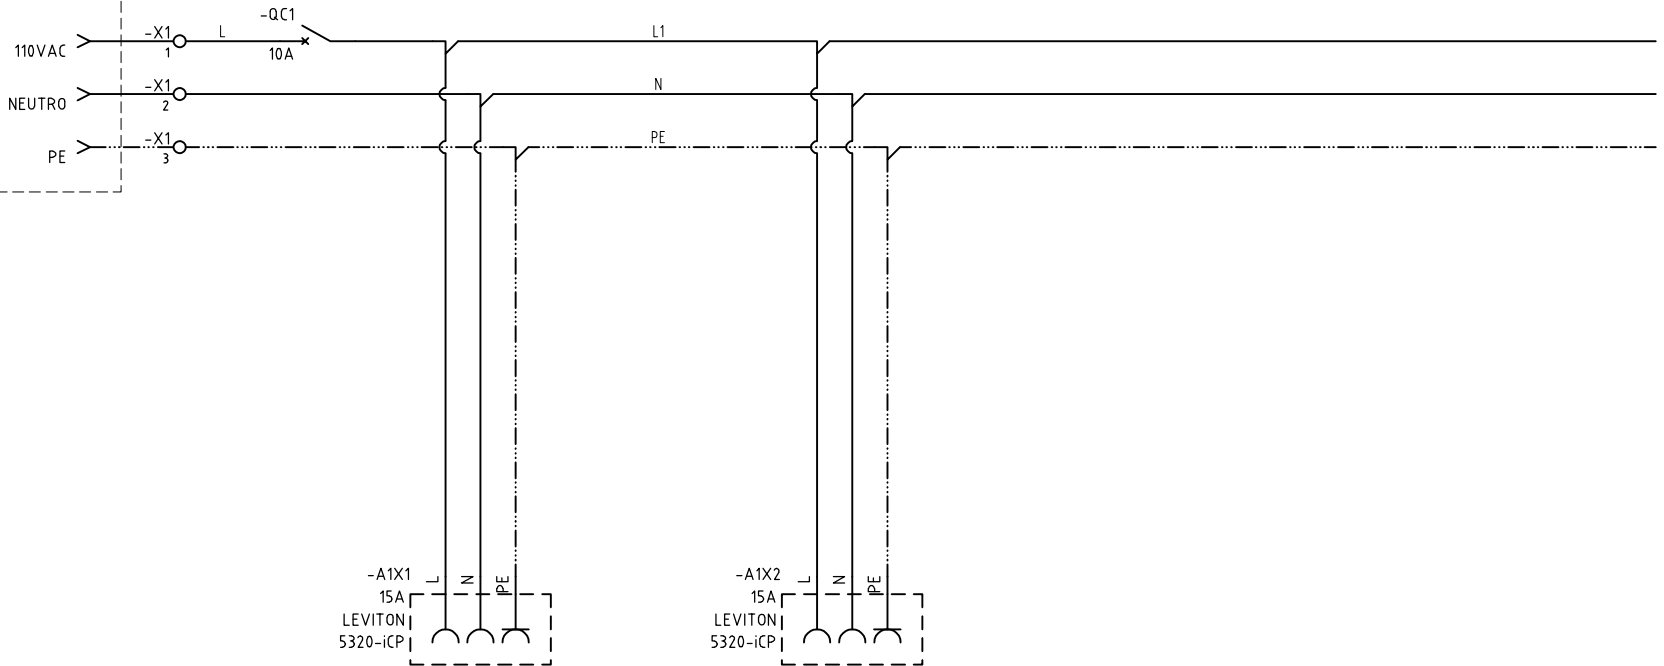

ALIMENTACION REMOTA

DISEÑO PLANO: D. MADRID
DISEÑO: INDUGEVI
FECHA: 05/11/2021
FECHA:

METALANDES S.A.S

CLIENTE: INDUGEVI
PROYECTO: PLANTA LA CLARITA
CONTENIDO: ALIMENTACION TOMAS

ORDEN DE PRODUCCIÓN: 26321-1
CONSOLA DE CONTROL
RESPONSABLE DEL PROYECTO:
F. GONZALEZ

VERSIÓN: 01
ESQUEMA: A1
HOJA:
DE: 10
FECHA DE IMPRESIÓN:
11-05-2021

RUTA DE ARCHIVO: D:\1.TEMP DIBUJO\2021\INDUGEVI\OP 26321 PLANTA LA CLARITA\ELECTRICOS\A1 ALIMENTACION TOMA.dwg