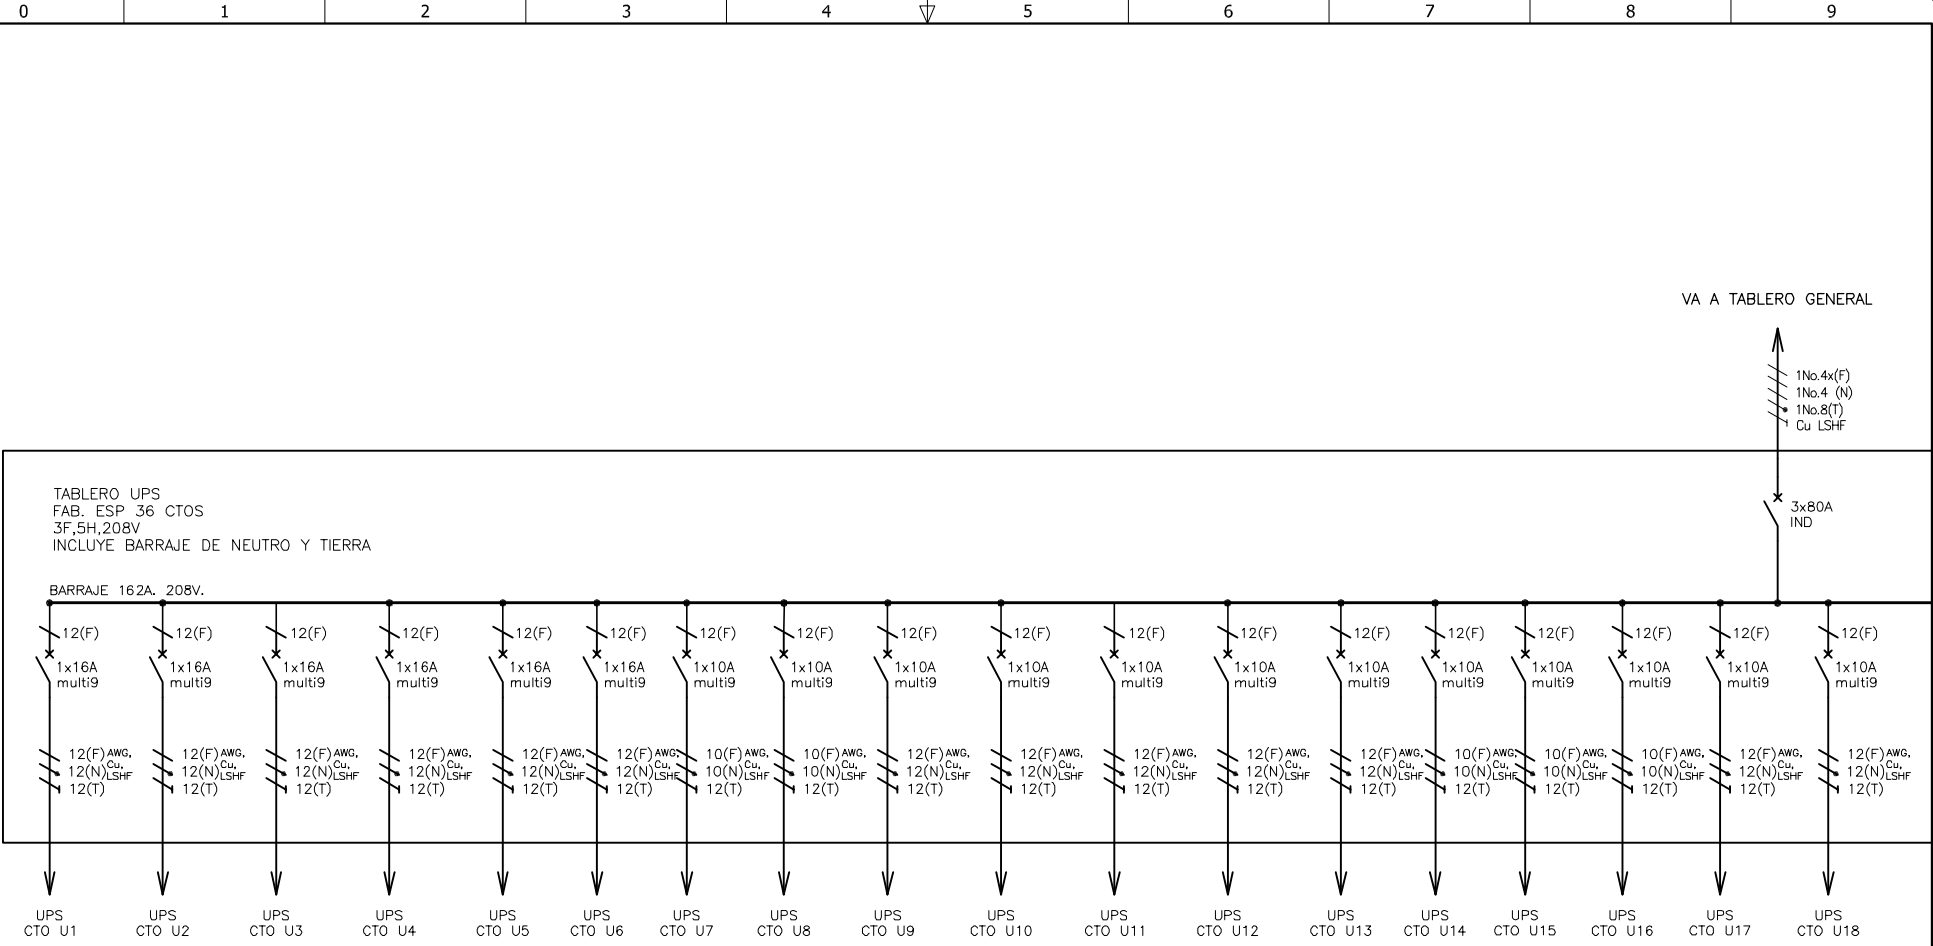

El título, cajetín y toda la información contenida en este plano son propiedad exclusiva de Metalandes S.A.S. y no puede ser copiado, usado o distribuido sin el debido permiso de Metalandes S.A.S.

DISEÑO PLANO:
D. MADRID
FECHA: 02/11/2021

DISEÑO:
PC MEJIA
FECHA:

METALANDES S.A.S

CLIENTE: PC MEJIA
PROYECTO: TABLERO UPS EXITO WOW NEIVA
CONTENIDO: UNIFILAR

RUTA DE ARCHIVO: D:\1.TEMP DIBUJO\2021\PC MEJIA\OP 26303 TAB UPS EXITO WOW NEIVA\ELECTRICOS\AU1 UNIFILAR.dwg

ORDEN DE PRODUCCIÓN: 26303-1
TAB UPS NEIVA

RESPONSABLE DEL PROYECTO:
A. CARMONA

VERSIÓN: 01
ESQUEMA: AU1
HOJA:
DE: 10
FECHA DE IMPRESIÓN:
11-29-2021