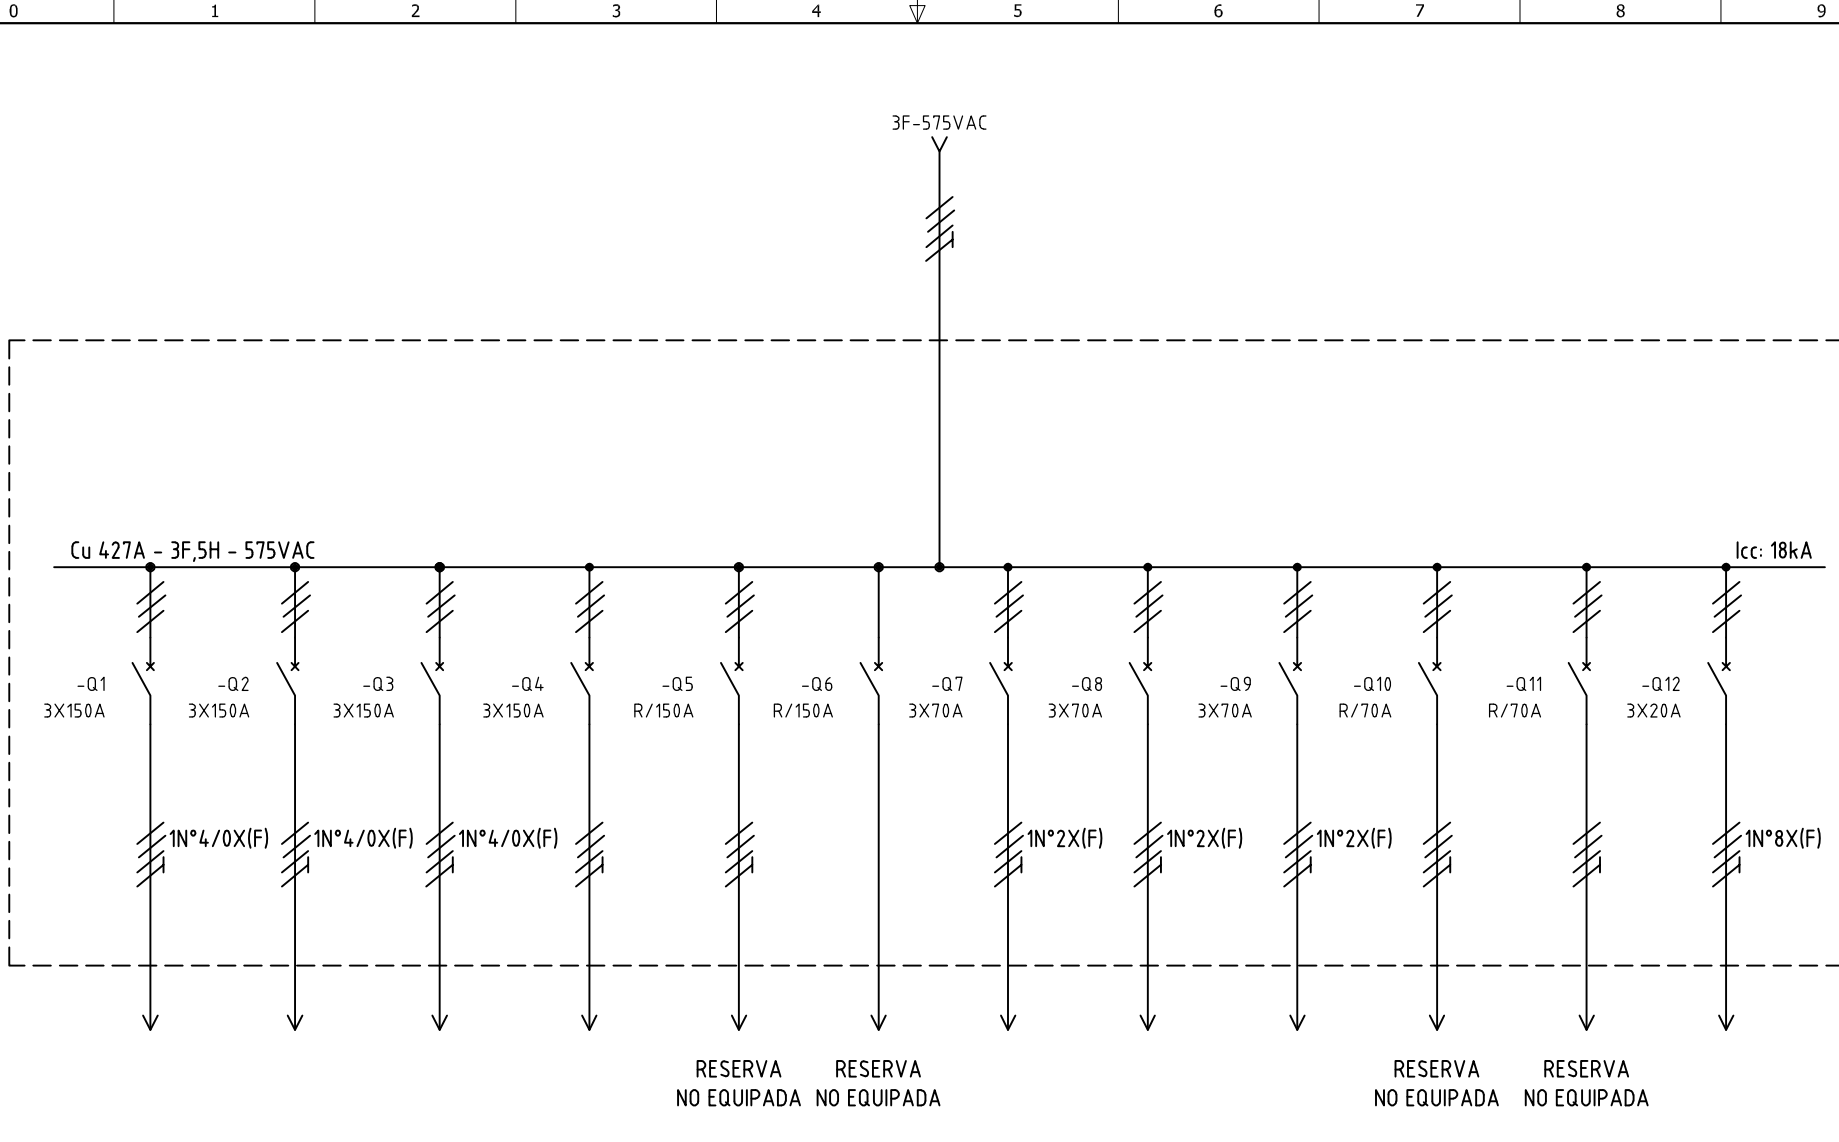

The label, box and all information contained on this plane are property exclusive of Metalandes S.A.S. and no puede ser copiado, usado o distribuido sin el debido permiso de Metalandes S.A.S.

DISEÑO PLANO:	FECHA:
D. MADRID	22/11/2021
DISEÑO:	FECHA:
COLHILADOS	

METALANDES S.A.S

CLIENTE: COLHILADOS
PROYECTO: TABLERO COLHILADOS
CONTENIDO: UNIFILAR
RUTA DE ARCHIVO: D:\1.TEMP DIBUJO\2021\C\COLHILADOS\OP 26294 TABLERO COLHILADOS\ELECTRICOS\AU1 UNIFILAR.dwg

ORDEN DE PRODUCCIÓN: 26294-1	VERSIÓN: 01
TAB COLHILADOS	ESQUEMA: AU1
RESPONSABLE DEL PROYECTO:	HOJA:
A. CARMONA	DE: 10
	FECHA DE IMPRESIÓN:
	11-22-2021