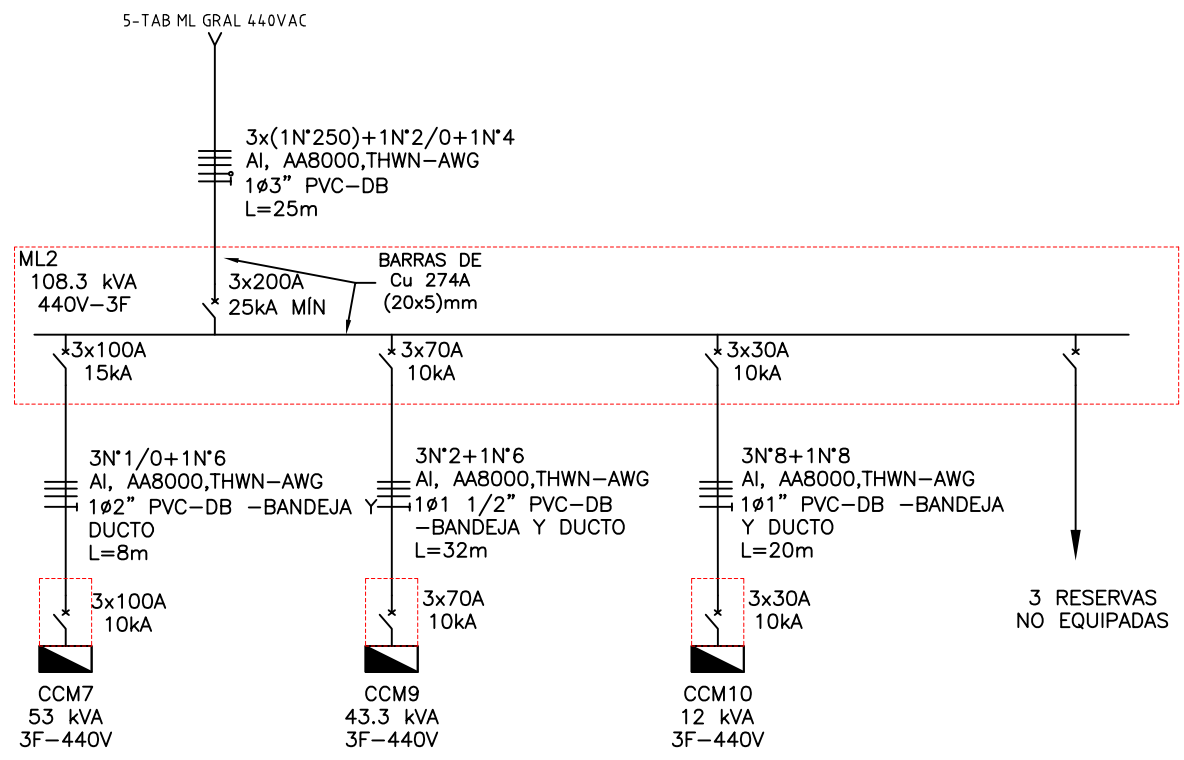

El título, cajetín y toda la información contenida en este plano son propiedad exclusiva de Metalandes S.A.S. y no puede ser copiado, usado o distribuido sin el debido permiso de Metalandes S.A.S.

DISEÑO PLANO:
D. MADRID
DISEÑO:
INGELECTRICA

FECHA:
02/11/2021
FECHA:

METALANDES S.A.S

CLIENTE: INGELECTRICA
PROYECTO: INDURAL PLANTA RCD
CONTENIDO: UNIFILAR

ORDEN DE PRODUCCIÓN: 26267-8
TAB ML2 440VAC
RESPONSABLE DEL PROYECTO:
F. ARREDONDO

VERSIÓN: 01
ESQUEMA: HU1
HOJA:
DE: 22
FECHA DE IMPRESIÓN:
12-30-2021

RUTA DE ARCHIVO: D:\1.TEMP DIBUJO\2021\1\INGELECTRICA\OP 26267 INDURAL PLANTA RCD\ELECTRICOS\HU1 UNIFILAR.dwg