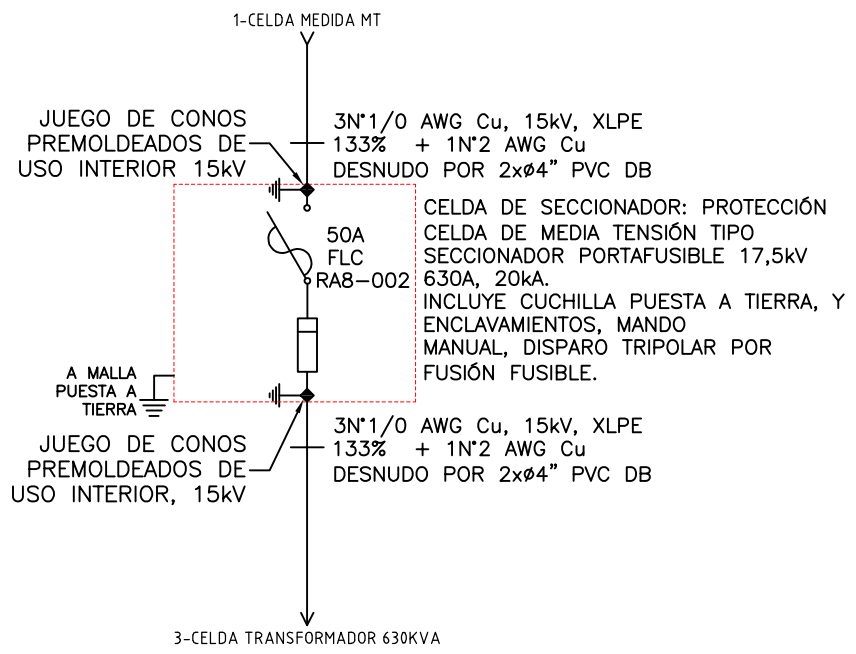

The label, box and all information contained on this plane are property exclusive of Metalandes S.A.S. and no puede ser copiado, usado o distribuido sin el debido permiso de Metalandes S.A.S.

DISEÑO PLANO:
D. MADRID

FECHA:
02/11/2021

DISEÑO:
INGELECTRICA

FECHA:

CLIENTE: INGELECTRICA

PROYECTO: INDURAL PLANTA RCD

CONTENIDO: UNIFILAR

ORDEN DE PRODUCCIÓN: 26267-2

CELDA SECCIONADOR N°2

RESPONSABLE DEL PROYECTO:
F. ARREDONDO

VERSIÓN: 01

ESQUEMA: BU1

HOJA:
DE: 17

FECHA DE IMPRESIÓN:
12-30-2021

RUTA DE ARCHIVO: D:\1.TEMP DIBUJO\2021\1\INGELECTRICA\OP 26267 INDURAL PLANTA RCD\ELECTRICOS\BU1 UNIFILAR.dwg